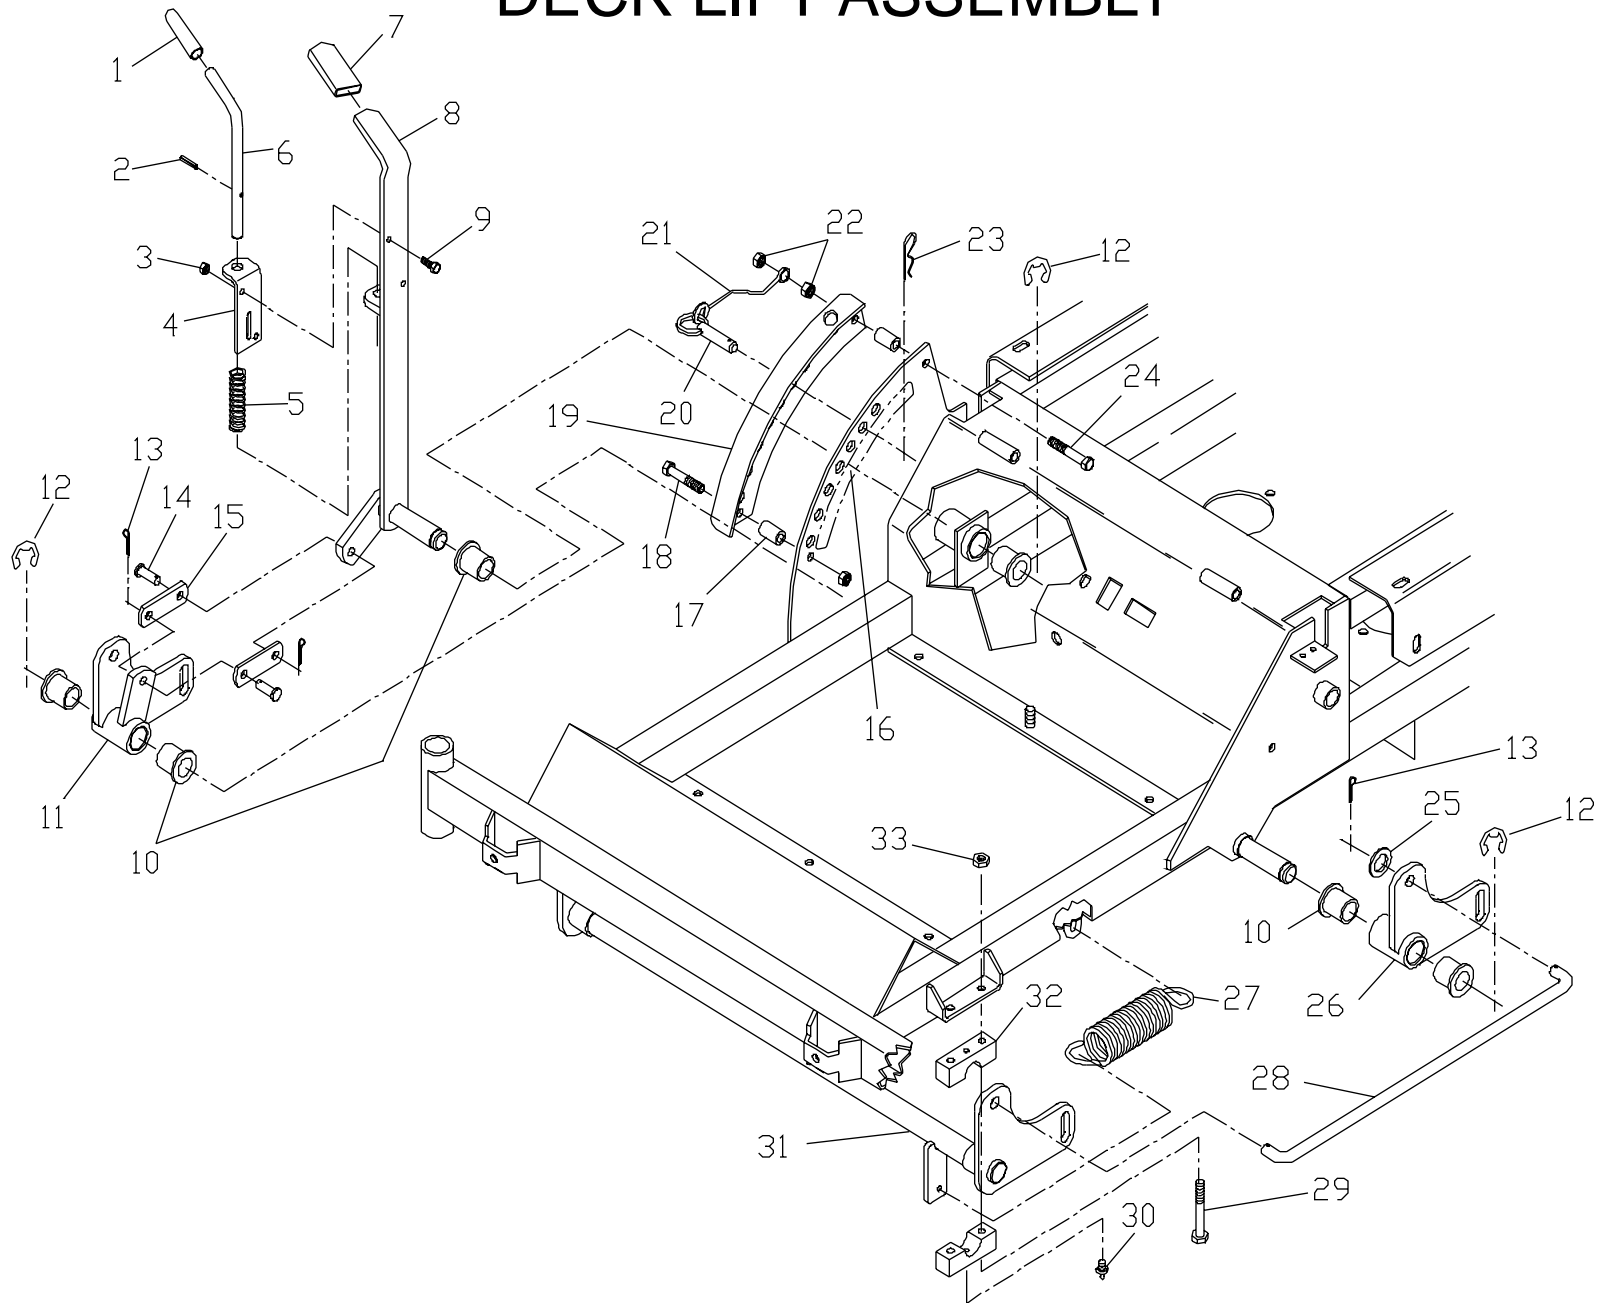

# HYDRAULIC ASSEMBLY

ITEM	PART NO.	QTY.	DESCRIPTION
1.	539990072	2	HCS 1/4C X 5/8
2.	539990052	2	1/4" LOCKWASHER
3.	539101238	3	F6801-6-6-0 90 DEG. ELBOW
4.	539103316	1	F6400-6-6-0 STRAIGHT FITTING
5.	539101165	1	FILTER HEAD
6.	539102606	1	FILTER
7.	539103318	1	RIGHT OUTSIDE TUBE
8.	539103319	1	RIGHT INSIDE TUBE
9.	539103320	1	LEFT INSIDE TUBE
10.	539103321	1	LEFT OUTSIDE TUBE
11.	539103314	1	SUCTION TEE ASSEMBLY
12.	539103315	1	RETURN TEE ASSEMBLY
13.	539101236	2	F6400-6-4-0 STRAIGHT FITTING
14.	539101237	8	F6400-8-8-0 STRAIGHT FITTING
15.	539103326	1	TANK HOSE
16.	539103336	1	TANK, HYDRAULIC
17.	539101202	1	HYDRAULIC CAP
18.	539103247	1	SEAT LANYARD
19.	539990372	4	NUT 1/4C CENTERLOCK
20.	539990598	8	WASHER 1/4 FLAT
21.	539990548	4	HCS 1/4C X 1
22.	539101111	2	PUMP
23.	539102705	2	WHEEL MOTOR

# DECK LIFT ASSEMBLY

ITEM	PART NO.	QTY.	DESCRIPTION
1.	539101050	1	GRIP
2.	539101082	1	3/16 X 1 ROLL PIN
3.	539990761	2	NUT1/4C CENTER LOCK
4.	539103534	1	PINMT, UPPER
5.	539101058	1	SPRING
6.	539103533	1	PIN
7.	539102515	1	GRIP
8.	539104201	1	LEVER WLDMT
9.	539990580	2	1/4C X 3/4 HCS
10.	539101232	6	FLANGED BUSHING
11.	539104606	1	BELLCRANK WLDMT - RT
12.	539101802	3	7/8 'E' RING
13.	539990365	6	1/8 X 3/4 COTTER PIN
14.	539977703	2	3/8 X 1 1/8 CLEVIS PIN
15.	539102565	2	LIFT ARM
16.	539104205	1	DECAL, LOCATOR
17.	539103543	2	SPACER
18.	539990588	1	HCS 3/8C X 2
19.	539104204	1	LOCATOR WLDMT
20.	539102526	1	HITCH PIN
21.	539102563	1	LANYARD
22.	539990546	3	NUT 3/8C CENTERLOCK
23.	539976989	1	#4 HAIRPIN
24.	539990629	1	HCS 3/8C X 2 1/4
25.	539991030	4	1/2 MACH. BUSHING
26.	539104607	1	BELLCRANK WLDMT - LT
27.	539102642	1	SPRING
28.	539104222	2	LINK
29.	539991046	4	HCS 5/16C X 2 1/2
30.	539101474	2	ZERK
31.	539104608	1	LIFT WLDMT
32.	539101526	4	LIFT BLOCK
33.	539990184	4	NUT 5/16C CENTERLOCK