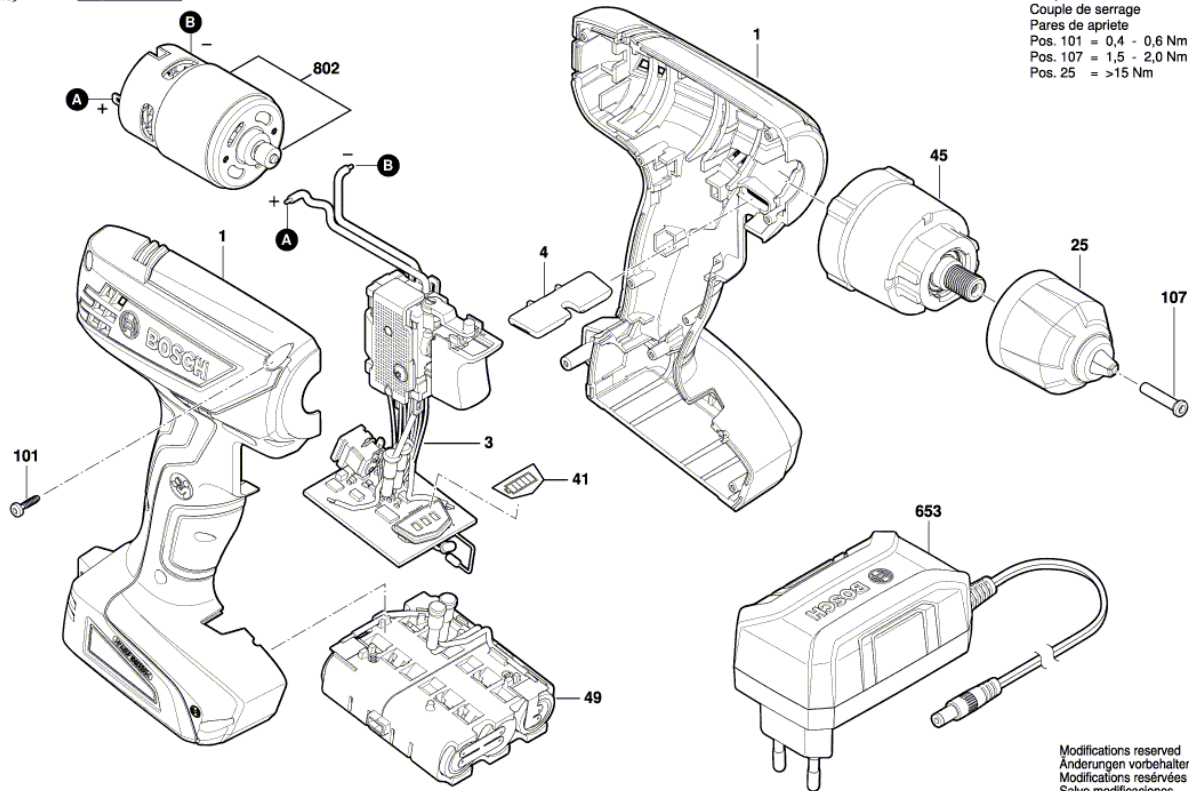

Spare parts list

Item	Part Number	Description
1	2 609 101 446	Housing
3	1 600 A00 FG7	Electronics Module
4	2 609 101 589	Adjusting lever
25	2 609 111 930	Chuck
41	2 609 136 343	Sticker
45	2 609 199 790	Gear Box
49	2 609 199 926	Battery Set
101	2 609 111 496	Screw
107	2 609 110 804	Countersunk-Head Screw
653	1 600 A00 4TT	Charger CN 220/10,8V 15 min.
802	2 609 199 956	Motor Spare Parts Set

Illustration - Type - E

3 601 JF4 080
Issue |
Stand |

20-04-28 Fig./Abb. 1

Anzugsmomente
Torque values
Couple de serrage
Pares de apriete
Pos. 101 = 0,4 - 0,6 Nm
Pos. 107 = 1,5 - 2,0 Nm
Pos. 25 = >15 Nm