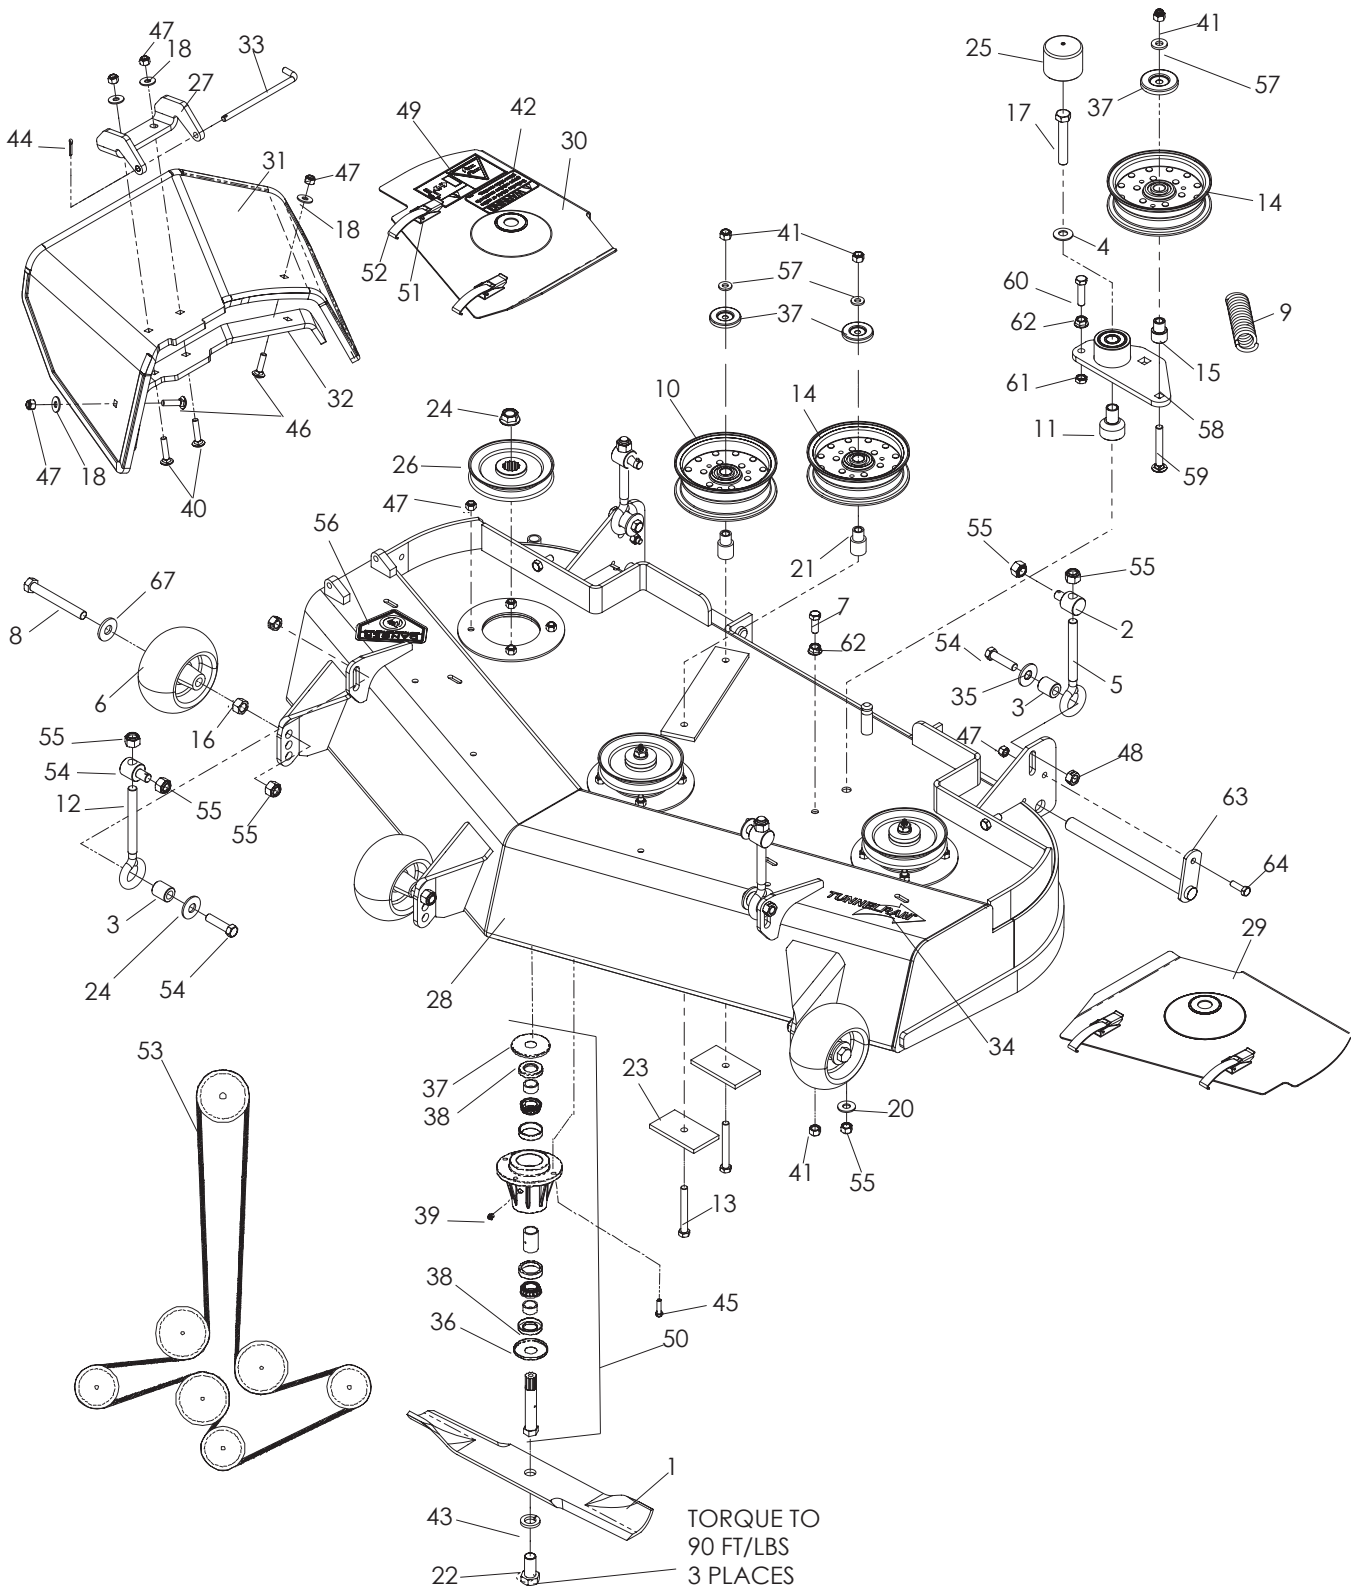

48 INCH TUNNEL DECK

TRD48i / 968999767

48 INCH TUNNEL DECK

ITEM	PART NO.	QTY.	DESCRIPTION	ITEM	PART NO.	QTY.	DESCRIPTION
1..	539 100340	...3 BLADE 16¼	33..	539 131813	...1 PIN, CLEVIS, 5/16
2..	505 256501	...4 SWIVEL	34..	539 111812	...1 DECAL, TUNNEL RAM
3..	539 114404	...4 SPACER	35..	539 1095547 WASHER ½
4..	539 1155281 WASHER ½ BELLEVILLE	36..	539 108449	...3 DUST CAP, BOTTOM
5..	539 119227	...2 EYE BOLT	37..	510 254501	...3 SHIELD, DUST
6..	539 107610	...3 ROLLER, ANTI SCALP	38..	539 108754	...2 SHAFT SEAL
7..	539 9905631 HCS ¾-16 x 1	39..	539 977326	...1 GREASE POPPET
8..	539 108366	...3 HCS ½-13 x 4	40..	539 1029332 RHSNB 5/16-18 x 1½
9..	539 103256	...1 SPRING, EXTENSION	41..	539 976979	...5 NUT ¾-16 NYLOC
10..	539 103258	...1 PULLEY, IDLER	42..	539 1132241 DECAL, WARNING
11..	510 206301	...1 PIVOT, BEARING	43..	539 990333	...3 LOCKWASHER 5/8
12..	539 1146982 EYE BOLT, ½-13 x 5.88	44..	539 990365	...1 PIN COTTER, 1/8 x ¾
13..	539 101341	...2 HCS ¾-16 x 3	45..	539 990627	..12 HCS 5/16-18 x 1¼
14..	539 103257	...2 PULLEY, IDLER	46..	539 1004722 RHSNB 5/16-18 x 1¼
15..	539 130242	...1 BUSHING, IDLER	47..	539 990717	..16 NUT 5/16-18 NYLOC
16..	539 9902583 NUT ½-13	48..	539 990839	...4 NUT 7/16-14 CNTRLK, GR A
17..	539 1015721 HCS ½-13 x 3	49..	539 105746	...1 DECAL, SEVERING
18..	539 990692	...4 WASHER 5/16	50..	539 131383	...3 SPINDLE ASSEMBLY
19..	539 1084501 DUST CAP, TOP	51..	539 110740	...4 POP RIVET
20..	539 9902501 WASHER ½ SAE	52..	539 109660	...2 DRAW LATCH
21..	539 103295	...2 BUSHING, IDLER	53..	539 111949	...1 DECK BELT
22..	539 103299	...3 HCS 5/8-18 x 1¼	54..	539 108073	...4 HCS 7/16-14 x 1¾
23..	539 103303	...2 PAD	55..	539 101331	..11 NUT ½-13 NYLOC
24..	539 1306533 NUT ¾-16 FLANGE	56..	539 9130101 DECAL, CPSC
25..	539 1148231 CAP, VINYL	57..	522 0234013 WASHER ¾ THICK
26..	539 112141	...3 PULLEY	58..	539 130391	...1 ARM w/ BEARINGS, IDLER
27..	539 1309231 BRACKET, RUBBER CHUTE	59..	539 130235	...1 RHSNB ¾-16 x 2¾
28..	539 111376	...1 DECK w/ DECALS	60..	539 107042	...1 HCS ¾-16 x 1½ GR8
29..	539 108686	...1 BELT SHIELD, RIGHT	61..	539 109332	...1 NUT ¾-16 JAM
30..	539 108687	...1 BELT SHIELD, LEFT	62..	539 990613	...2 NUT ¾-16 WHIZLK
31..	539 1307781 DISCHARGE CHUTE	63..	539 1026192 PIVOT PIN
32..	539 1309251 REINFORCEMENT, BRCKET	64..	539 9902092 HCS 5/16-18 x 1