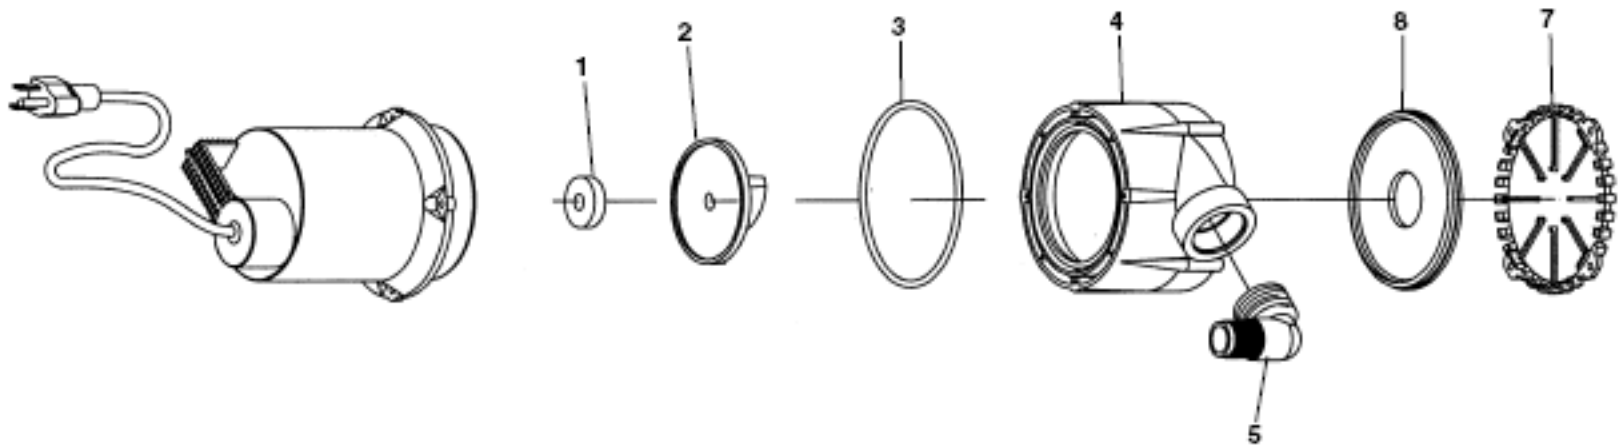

Ridgid TP-160 Utility Pump

Key No.	Part Number	Details
1	19543	SEAL, SHAFT
2	19548	IMPELLER
3	19553	O-RING
4	19573	<i>not available online</i>
5	19558	ADAPTER, ELBOW
6	19563	<i>not available online</i>
7	19568	<i>not available online</i>