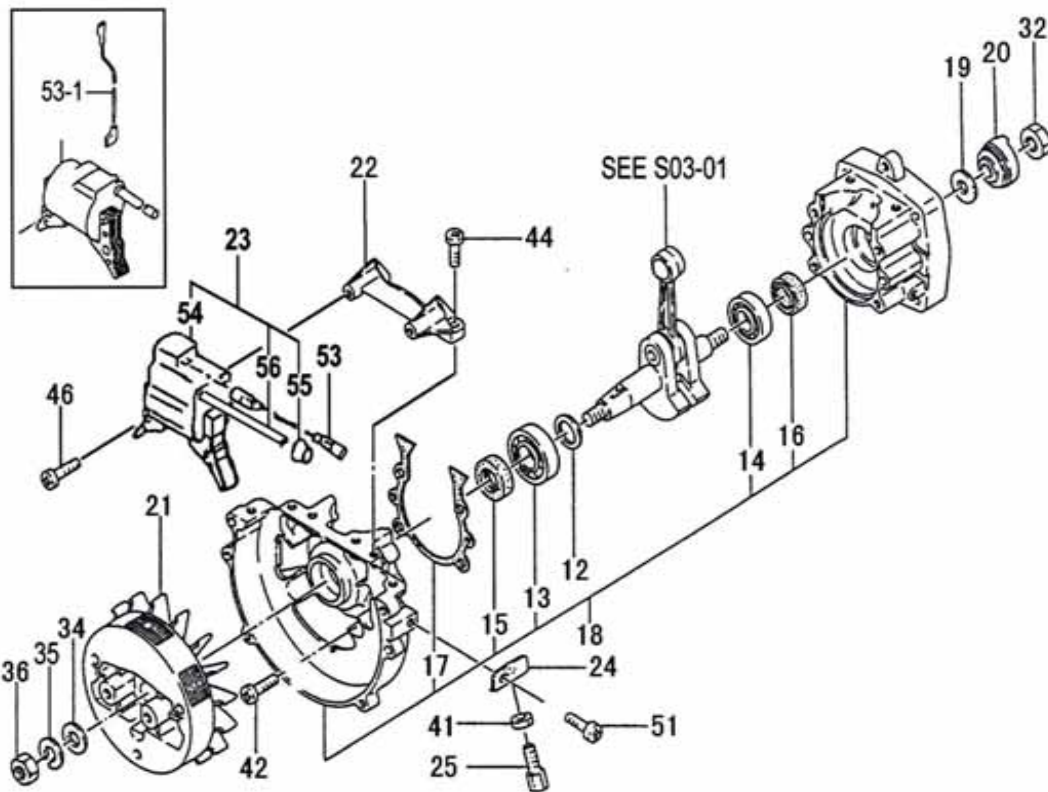

S03

Tanaka

TED 262/L/DH

S03
02

TED-262,L,DH CRANK CASE

Parts List

Ref.	Part No.	Description	Q'ty	Serial No.
012	071-02007-20	CRANK SHAFT SHIM 0.05	V	
012	071-02007-21	CRANK SHAFT SHIM 0.10	V	
012	071-02007-22	CRANK SHAFT SHIM 0.15	V	
012	071-02007-23	CRANK SHAFT SHIM 0.20	V	
012	071-02007-24	CRANK SHAFT SHIM 0.30	V	
013	999-61600-200	BALL BEARING #6002, 32MM/OD	1	
014	999-61600-100	BALL BEARING #6001, 28MM/OD	1	
015	999-66152-500	OIL SEAL 15257	1	
016	999-66122-200	OIL SEAL TB 12227	1	
017	090-00601-20	CRANK CASE GASKET	1	
018	072-01620-90	CRANK CASE ASS'Y	1	
019	359-10112-20	CLUTCH WASHER B	1	
020	798-01630-20	STARTER PULLEY	1	
021	155-21720-80	MAGNETO ROTOR ASS'Y	1	
022	165-0162V-20	IGNITION COIL BRACKET	1	
023	167-20547-90	IGNITION COIL ASS'Y	1	
024	904-01620-20	ADJUSTER BRACKET	1 - Y176700	
025	894-01401-20	OUTER RECEIVER	1 - Y176700	
032	991-01080-011	HEX. NUT 8	1	
034	992-00080-011	SMALL WASHER 8	1	
035	992-10080-012	S.WASHER 8	1 - L242757	
036	991-01080-011	HEX. NUT 8	1	
041	991-01060-013	NUT 6	1 - Y176700	
042	994-14050-301	SCREW 5X30/S	4	
044	994-14050-161	SCREW 5X16/S	2	
046	994-16040-186	HIGH TENSION SCREW 4X18WS	2	
051	994-14050-121	SCREW 5X12/S	1 - Y176700	
053,1	178-0136M-80	STOP CORD COMP.	1 - V112400	
053	178-01600-80	CORD	1	V112401 -
054	167-20531-80	IGNITION COIL COMP.	1	V112401 -
055	560-20517-20	RUBBER CAP	1	V112401 -
056	178-20544-20	HIGHTENSION CORD 120L	1	V112401 -