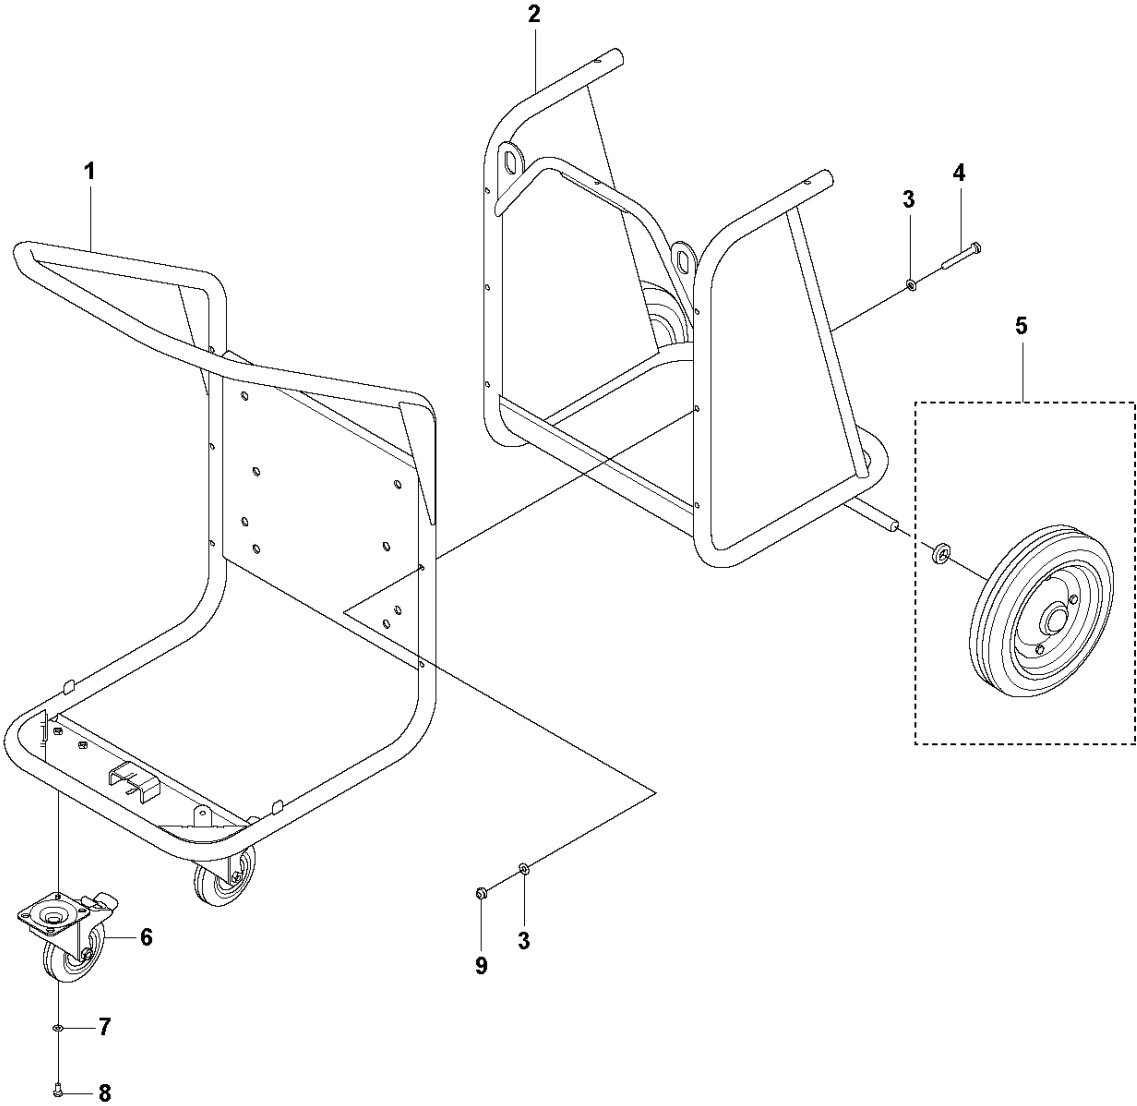

# SPARE PARTS LIST

DUST AND SLURRY MANAGEMENT

T7500, T8600, 2020-07

**A** T7500/T8600  
CARRIAGE

## CARRIAGE

T7500, T8600, 2020-07

Ref	Part No	Description	Remark	QTY KIT
1	590 43 50-01	FRAME		1
2	590 43 52-01	FRAME		1
3	734 11 72-01	WASHER		12
4	725 25 07-51	SCREW EHHM	M10x80 8.8 ZPB	6
5	590 43 57-01	WHEEL KIT		2
6	590 43 20-01	WHEEL		2
7	734 11 63-01	WASHER	8.4x16x1.6 St 200HV ZPB	8
8	725 24 49-51	SCREW	M 8 X 16 8.8 ZPB	8
9	732 21 20-51	NUT	M10-LOCK	6

**B** T7500/T8600  
CHASSIS / FRAME

Ref	Part No	Description	Remark	QTY	KIT
1	590 47 91-02	TANK HALF		1	
2	590 43 43-01	COVER LID		1	1
3	590 43 42-01	FILTER		1	1
4	590 43 44-01	HANDLE		1	1
5	725 24 95-51	SCREW EHHM	M10 x 30	2	1
6	734 11 72-01	WASHER	DIN 125 - A 10,5	2	1, 11
7	590 43 32-01	STOPPER		1	1
8	590 43 39-01	LATCH		5	1
9	725 23 88-51	SCREW EHHM	M6x90	4	1
10	590 43 88-01	FILTER		1	
11	590 47 90-02	TANK HALF		1	
12	590 43 41-01	VALVE KIT		1	11
13	590 43 55-02	INLET		1	11
14	732 25 20-01	HEXAGON LOCKING NUT	M10	2	11
15	596 83 92-01	BOLT		2	11
16	590 43 19-01	HOLDER		1	11
17	590 45 66-01	FLAP		1	11
18	590 43 28-01	SEAL		1	11
19	590 43 34-01	STRAP		1	11
20	590 42 92-01	DUST BAG		1	11
21	590 43 58-01	HOLDER		1	11

**C** T7500/T8600  
COVER