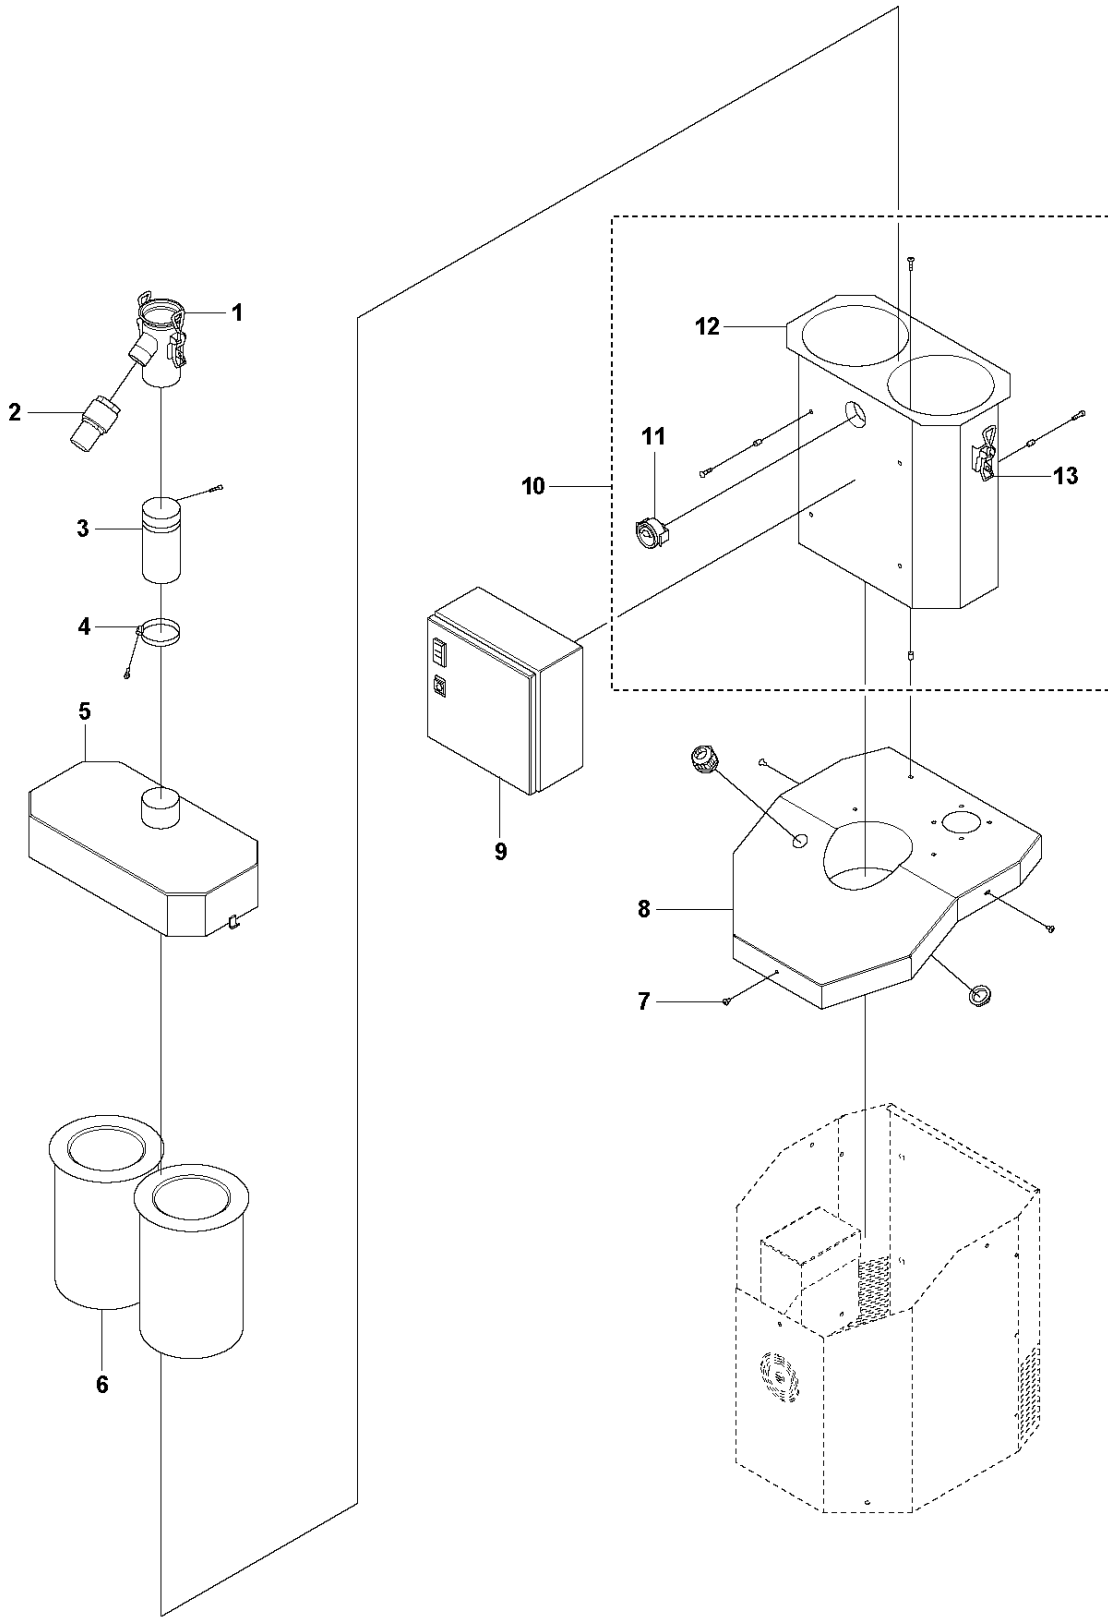

## CARRIAGE

T7500, T8600, 2020-07

Ref	Part No	Description	Remark	QTY KIT
1	590 43 50-01	FRAME		1
2	590 43 52-01	FRAME		1
3	734 11 72-01	WASHER		12
4	725 25 07-51	SCREW EHHM	M10x80 8.8 ZPB	6
5	590 43 57-01	WHEEL KIT		2
6	590 43 20-01	WHEEL		2
7	734 11 63-01	WASHER	8.4x16x1.6 St 200HV ZPB	8
8	725 24 49-51	SCREW	M 8 X 16 8.8 ZPB	8
9	732 21 20-51	NUT	M10-LOCK	6

**B** T7500/T8600  
CHASSIS / FRAME

Ref	Part No	Description	Remark	QTY	KIT
1	590 47 91-02	TANK HALF		1	
2	590 43 43-01	COVER LID		1	1
3	590 43 42-01	FILTER		1	1
4	590 43 44-01	HANDLE		1	1
5	725 24 95-51	SCREW EHHM	M10 x 30	2	1
6	734 11 72-01	WASHER	DIN 125 - A 10,5	2	1, 11
7	590 43 32-01	STOPPER		1	1
8	590 43 39-01	LATCH		5	1
9	725 23 88-51	SCREW EHHM	M6x90	4	1
10	590 43 88-01	FILTER		1	
11	590 47 90-02	TANK HALF		1	
12	590 43 41-01	VALVE KIT		1	11
13	590 43 55-02	INLET		1	11
14	732 25 20-01	HEXAGON LOCKING NUT	M10	2	11
15	596 83 92-01	BOLT		2	11
16	590 43 19-01	HOLDER		1	11
17	590 45 66-01	FLAP		1	11
18	590 43 28-01	SEAL		1	11
19	590 43 34-01	STRAP		1	11
20	590 42 92-01	DUST BAG		1	11
21	590 43 58-01	HOLDER		1	11

**C** T7500/T8600  
COVER

## COVER

T7500, T8600, 2020-07

Ref	Part No	Description	Remark	QTY KIT	
1	596 22 73-01	REGULATOR	Air pressure	1	
2	590 43 21-01	CHECK VALVE		1	
3	596 22 90-01	TUBE	ERMAFLEX Ø76	1	
4	590 43 31-01	HOSE CLAMP		2	
5	590 43 46-01	COVER LID		1	
6	590 42 97-01	FILTER		2	
7	596 83 98-01	SCREW	M6 X 25 BN301	11	
8	590 43 47-01	LID		1	
9	599 14 35-01	ELECTRONIC BOX		1	
10	596 22 58-01	CASING	Filter casing	1	
11	590 43 27-01	MANOMETER		1	10
12	590 43 45-01	FILTER HOUSING		1	10
13	591 69 02-01	LOCK		2	10