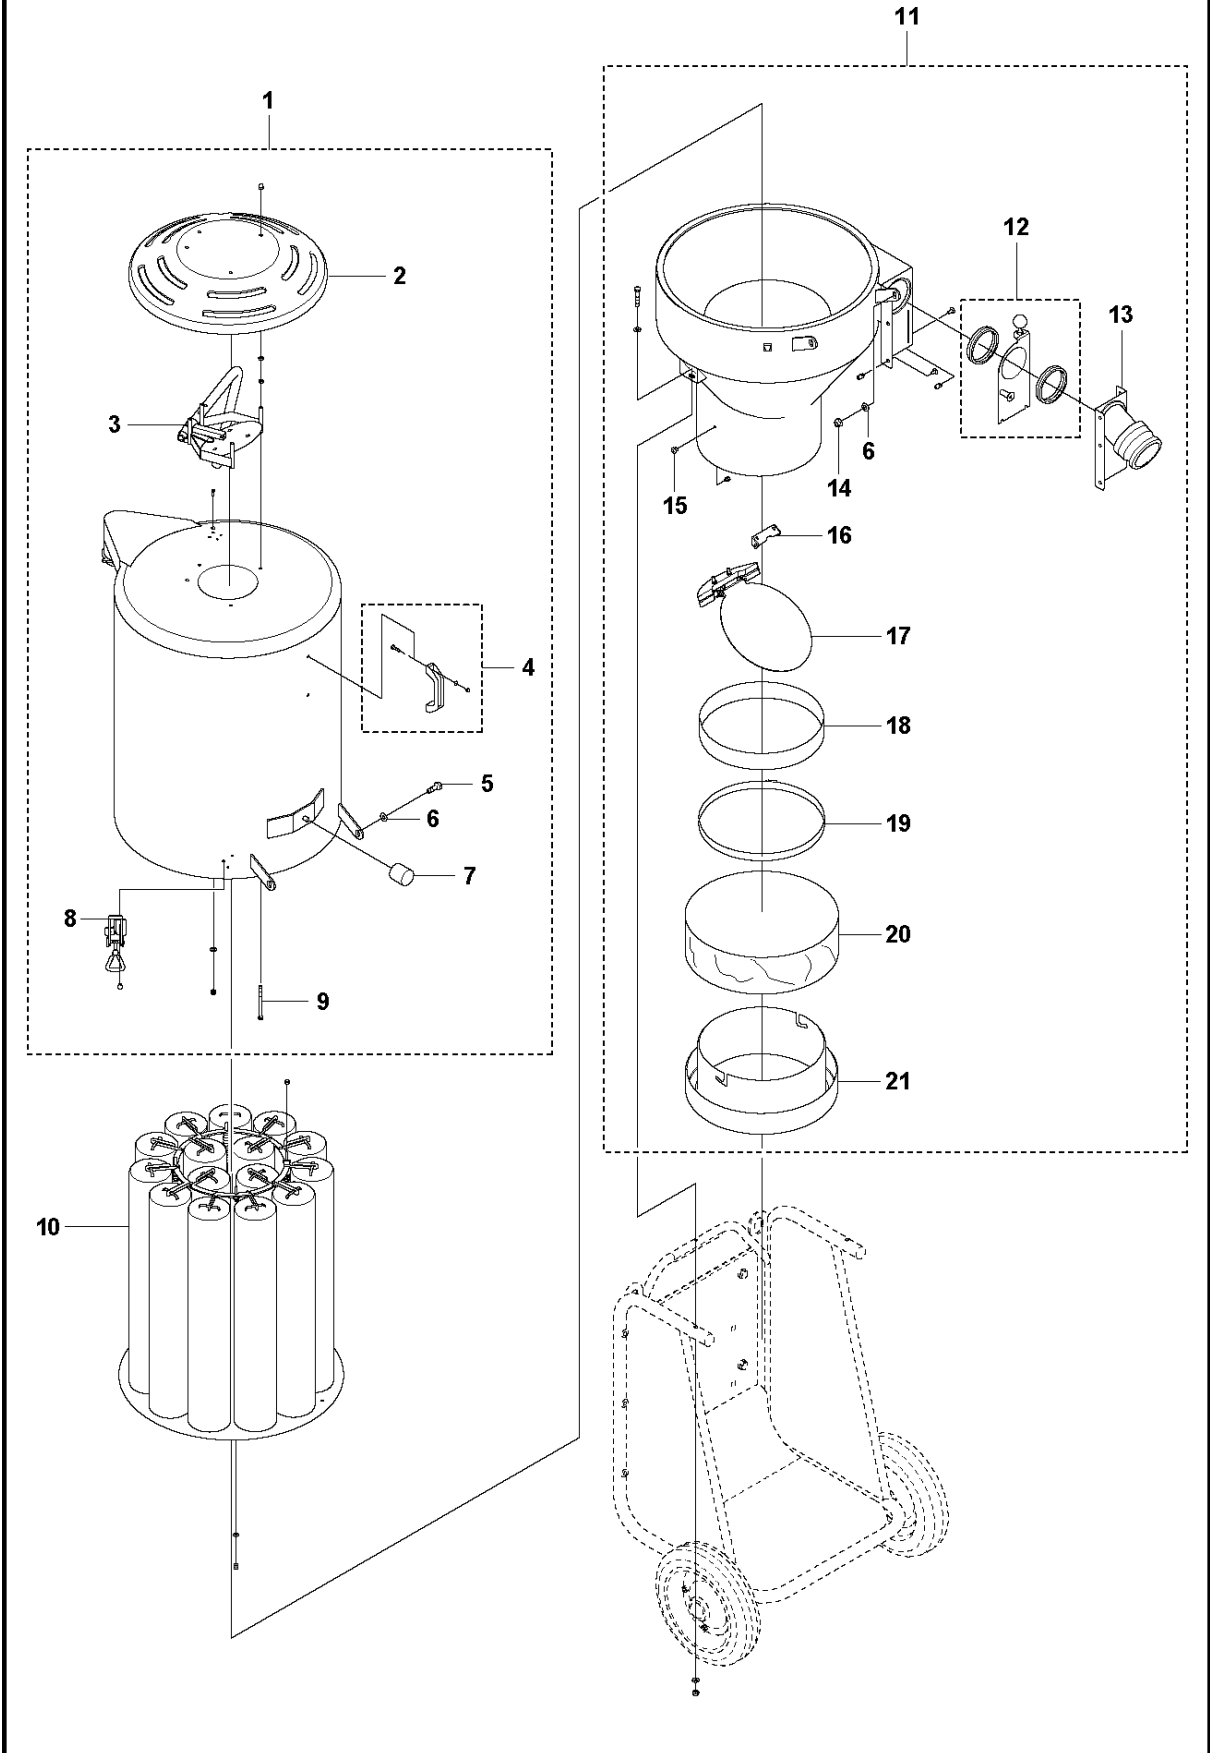

## CARRIAGE

T7500, T8600, 2020-07

Ref	Part No	Description	Remark	QTY KIT
1	590 43 50-01	FRAME		1
2	590 43 52-01	FRAME		1
3	734 11 72-01	WASHER		12
4	725 25 07-51	SCREW EHHM	M10x80 8.8 ZPB	6
5	590 43 57-01	WHEEL KIT		2
6	590 43 20-01	WHEEL		2
7	734 11 63-01	WASHER	8.4x16x1.6 St 200HV ZPB	8
8	725 24 49-51	SCREW	M 8 X 16 8.8 ZPB	8
9	732 21 20-51	NUT	M10-LOCK	6

**B** T7500/T8600  
CHASSIS / FRAME

Ref	Part No	Description	Remark	QTY	KIT
1	590 47 91-02	TANK HALF		1	
2	590 43 43-01	COVER LID		1	1
3	590 43 42-01	FILTER		1	1
4	590 43 44-01	HANDLE		1	1
5	725 24 95-51	SCREW EHHM	M10 x 30	2	1
6	734 11 72-01	WASHER	DIN 125 - A 10,5	2	1, 11
7	590 43 32-01	STOPPER		1	1
8	590 43 39-01	LATCH		5	1
9	725 23 88-51	SCREW EHHM	M6x90	4	1
10	590 43 88-01	FILTER		1	
11	590 47 90-02	TANK HALF		1	
12	590 43 41-01	VALVE KIT		1	11
13	590 43 55-02	INLET		1	11
14	732 25 20-01	HEXAGON LOCKING NUT	M10	2	11
15	596 83 92-01	BOLT		2	11
16	590 43 19-01	HOLDER		1	11
17	590 45 66-01	FLAP		1	11
18	590 43 28-01	SEAL		1	11
19	590 43 34-01	STRAP		1	11
20	590 42 92-01	DUST BAG		1	11
21	590 43 58-01	HOLDER		1	11

**C** T7500/T8600  
COVER

## COVER

T7500, T8600, 2020-07

Ref	Part No	Description	Remark	QTY KIT	
1	596 22 73-01	REGULATOR	Air pressure	1	
2	590 43 21-01	CHECK VALVE		1	
3	596 22 90-01	TUBE	ERMAFLEX Ø76	1	
4	590 43 31-01	HOSE CLAMP		2	
5	590 43 46-01	COVER LID		1	
6	590 42 97-01	FILTER		2	
7	596 83 98-01	SCREW	M6 X 25 BN301	11	
8	590 43 47-01	LID		1	
9	599 14 35-01	ELECTRONIC BOX		1	
10	596 22 58-01	CASING	Filter casing	1	
11	590 43 27-01	MANOMETER		1	10
12	590 43 45-01	FILTER HOUSING		1	10
13	591 69 02-01	LOCK		2	10