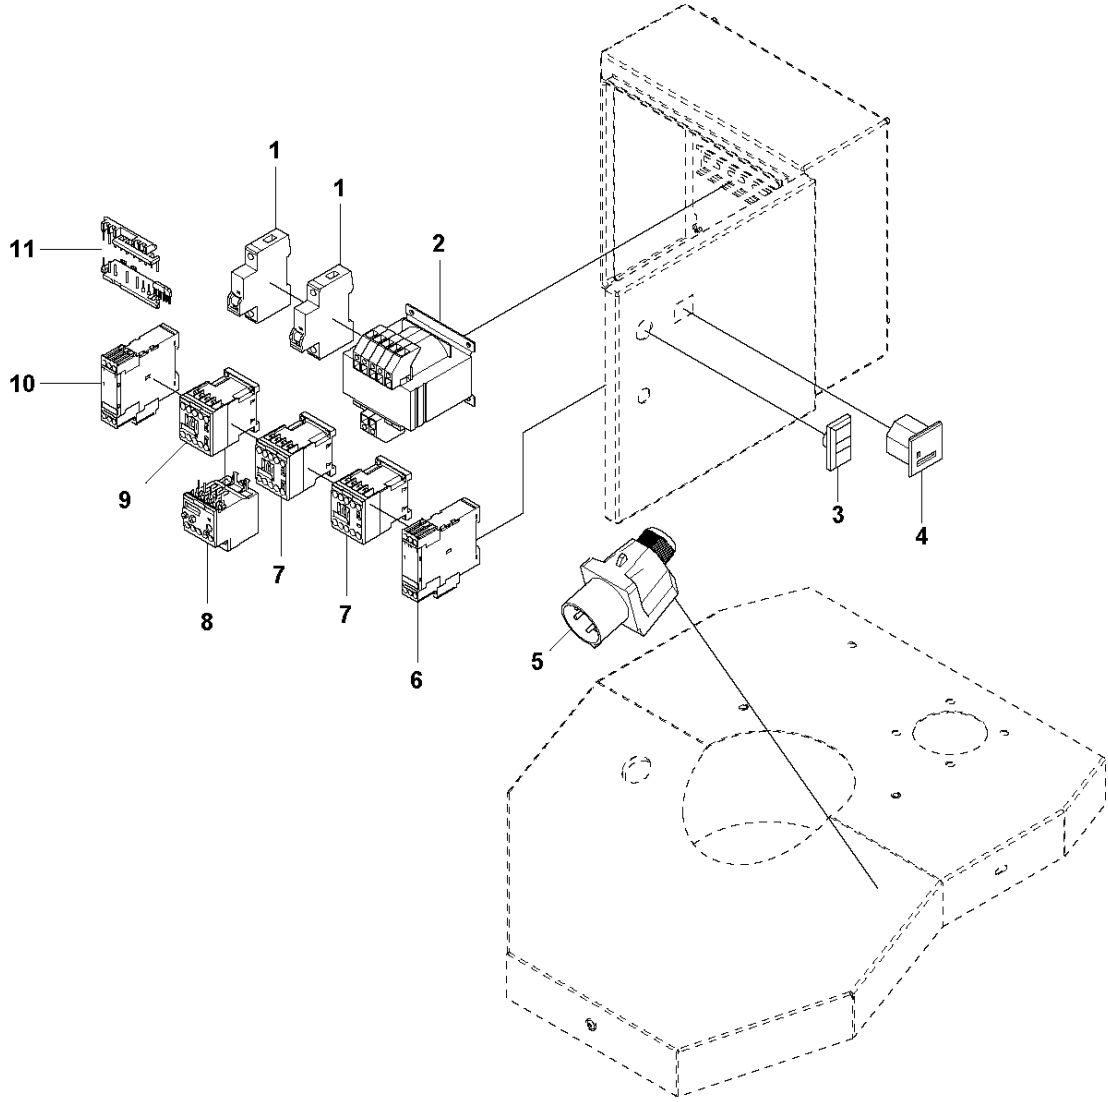

**B** T7500/T8600  
CHASSIS / FRAME

Ref	Part No	Description	Remark	QTY	KIT
1	590 47 91-02	TANK HALF		1	
2	590 43 43-01	COVER LID		1	1
3	590 43 42-01	FILTER		1	1
4	590 43 44-01	HANDLE		1	1
5	725 24 95-51	SCREW EHHM	M10 x 30	2	1
6	734 11 72-01	WASHER	DIN 125 - A 10,5	2	1, 11
7	590 43 32-01	STOPPER		1	1
8	590 43 39-01	LATCH		5	1
9	725 23 88-51	SCREW EHHM	M6x90	4	1
10	590 43 88-01	FILTER		1	
11	590 47 90-02	TANK HALF		1	
12	590 43 41-01	VALVE KIT		1	11
13	590 43 55-02	INLET		1	11
14	732 25 20-01	HEXAGON LOCKING NUT	M10	2	11
15	596 83 92-01	BOLT		2	11
16	590 43 19-01	HOLDER		1	11
17	590 45 66-01	FLAP		1	11
18	590 43 28-01	SEAL		1	11
19	590 43 34-01	STRAP		1	11
20	590 42 92-01	DUST BAG		1	11
21	590 43 58-01	HOLDER		1	11

**C** T7500/T8600  
COVER

## COVER

T7500, T8600, 2020-07

Ref	Part No	Description	Remark	QTY KIT	
1	596 22 73-01	REGULATOR	Air pressure	1	
2	590 43 21-01	CHECK VALVE		1	
3	596 22 90-01	TUBE	ERMAFLEX Ø76	1	
4	590 43 31-01	HOSE CLAMP		2	
5	590 43 46-01	COVER LID		1	
6	590 42 97-01	FILTER		2	
7	596 83 98-01	SCREW	M6 X 25 BN301	11	
8	590 43 47-01	LID		1	
9	599 14 35-01	ELECTRONIC BOX		1	
10	596 22 58-01	CASING	Filter casing	1	
11	590 43 27-01	MANOMETER		1	10
12	590 43 45-01	FILTER HOUSING		1	10
13	591 69 02-01	LOCK		2	10

**D** T7500/T8600 EU/AUS  
ELECTRICAL

ELECTRICAL

T7500, T8600, 2020-07

Ref	Part No	Description	Remark	QTY KIT
1	598 97 41-01	CIRCUIT BREAKER		2
2	592 66 87-01	TRANSFORMER		1
3	597 41 61-01	PUSH BUTTON	Twin - Green/Red	1
4	597 24 93-02	HOUR METER	SIEMENS 7KT5 500	1
5	599 14 32-01	PLUG		1
6	591 80 17-01	RELAY		1
7	598 98 05-02	CONTACTOR		1
8	598 98 37-01	RELAY		1
9	598 98 05-01	CONTACTOR		1
10	598 97 81-01	TIMER		1
11	598 66 77-01	RAIL		1