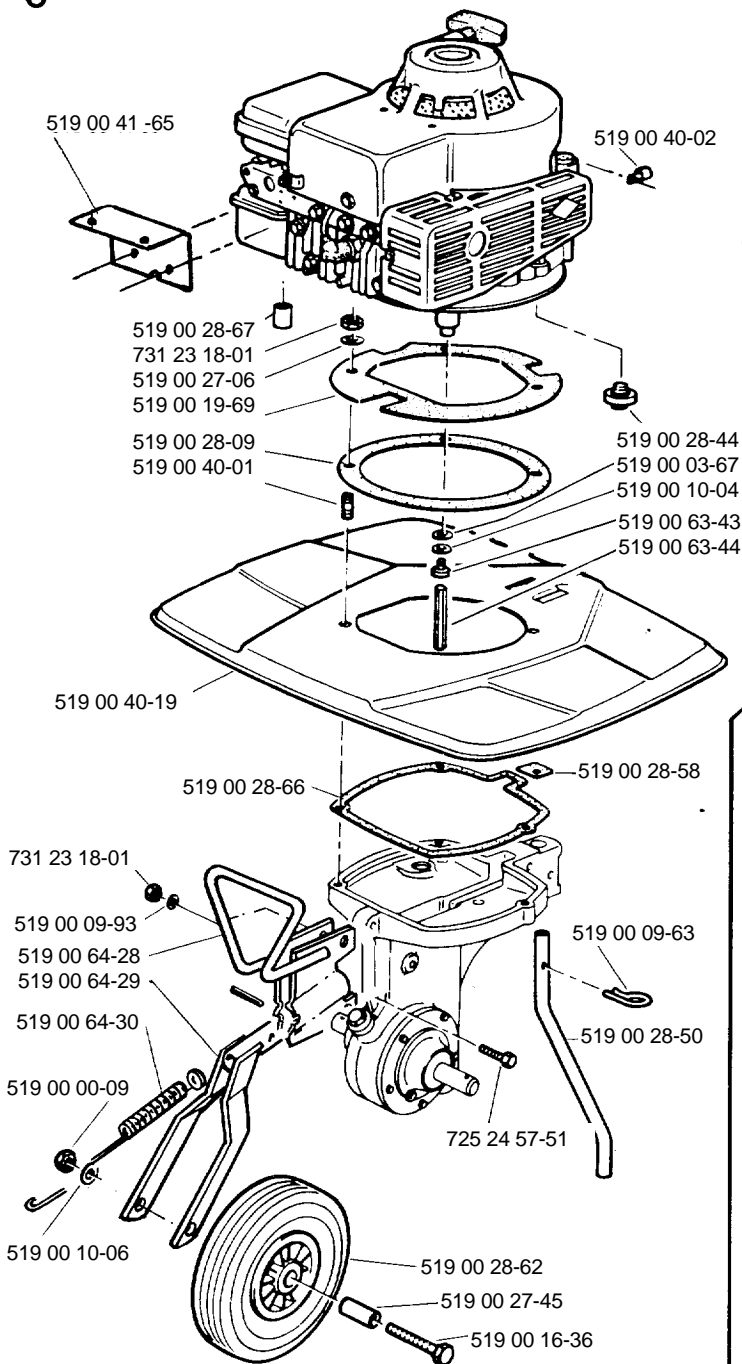

T 300

1. 1989
Reservdelar
Spare parts
Ersatzteile
Pièces de rechange
Reserve-onder delen

A**C**

Motor Briggs & Stratton 92902 Type 5393 Trim 01

**D**

B

E