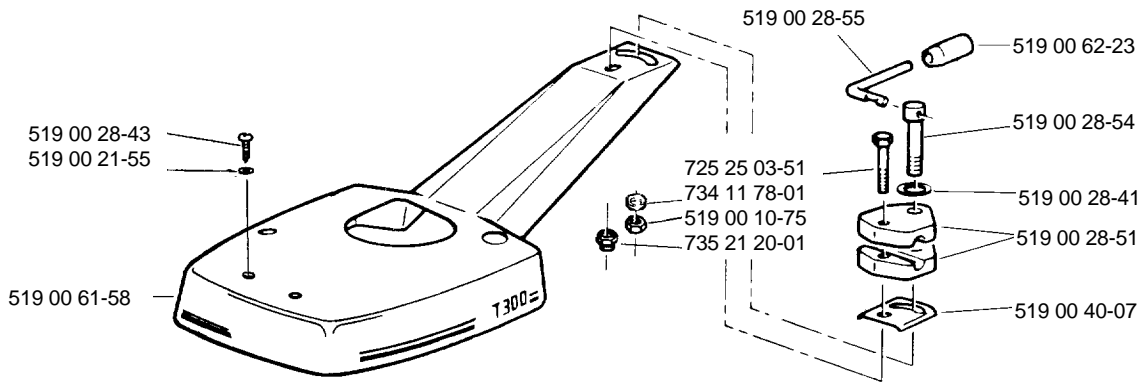

T 300

1. 1989
Reservdelar
Spare parts
Ersatzteile
Pièces de rechange
Reserve-onder delen

A**C**

Motor Briggs & Stratton 92902 Type 5393 Trim 01

**D**

B

E