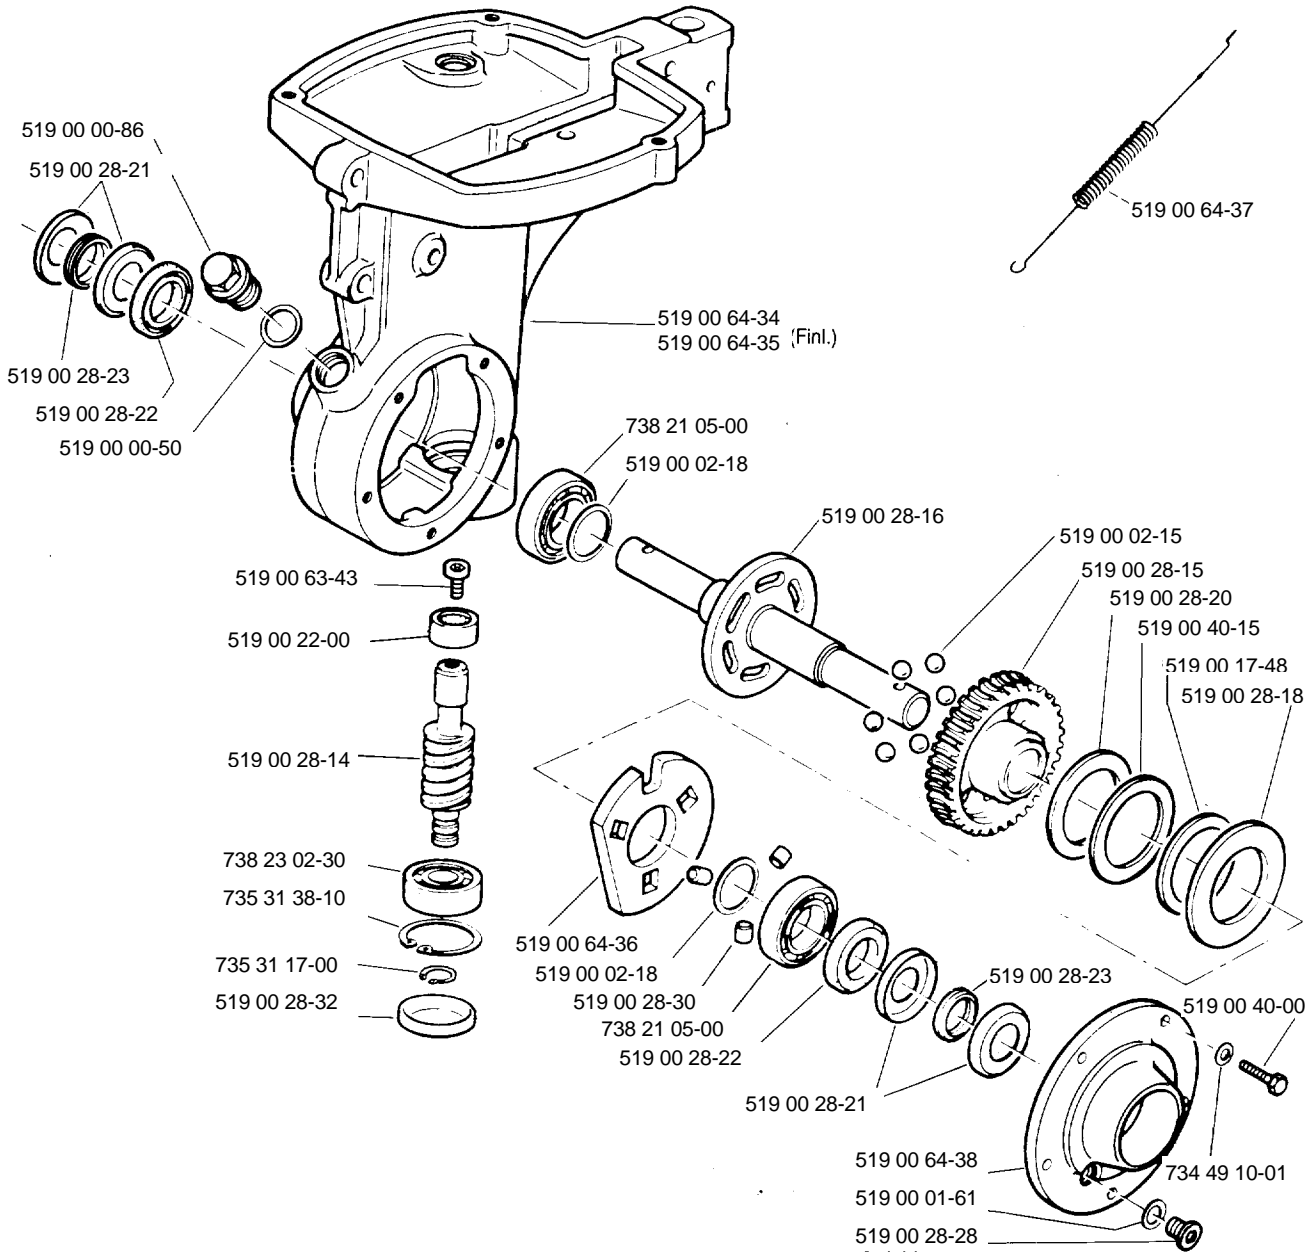

T 300

1. 1989
Reservdelar
Spare parts
Ersatzteile
Pièces de rechange
Reserve-onder delen

A**C**

Motor Briggs & Stratton 92902 Type 5393 Trim 01

**D**

B

E