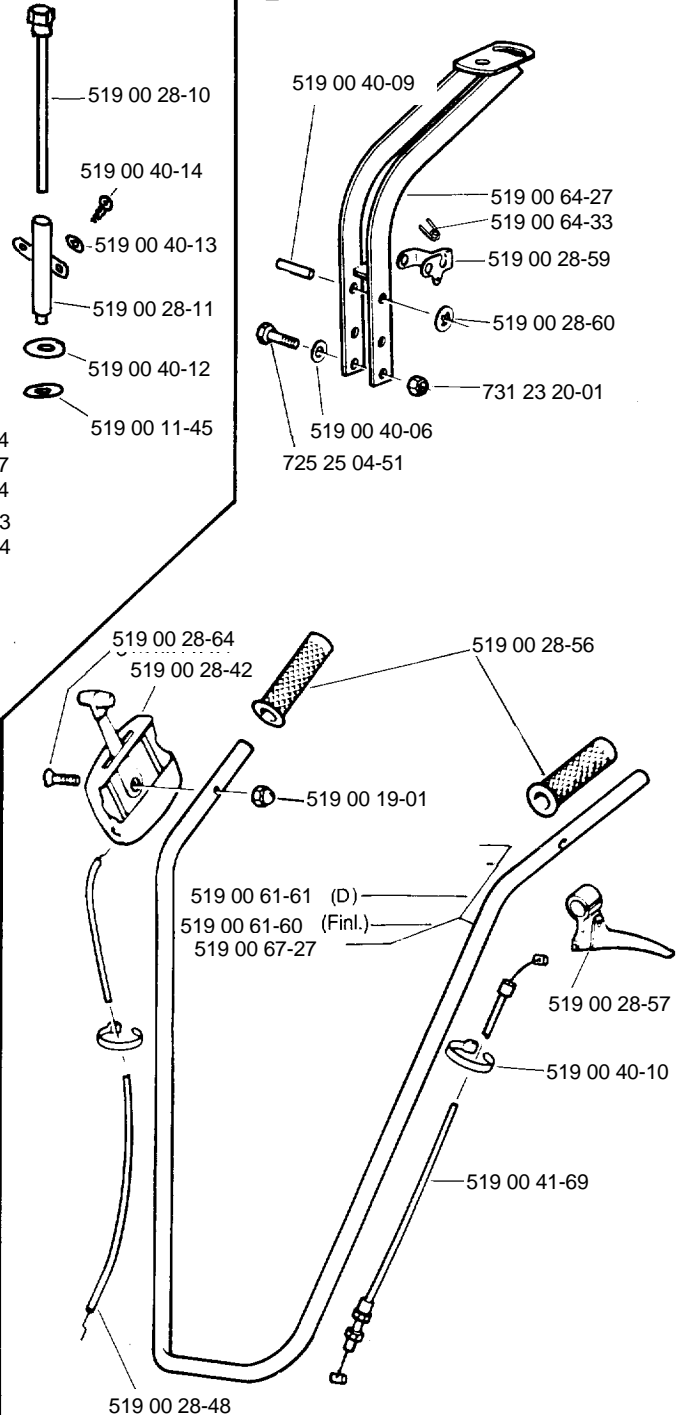

T 300

1. 1989
Reservdelar
Spare parts
Ersatzteile
Pièces de rechange
Reserve-onder delen

A**C**

Motor Briggs & Stratton 92902 Type 5393 Trim 01

**D**

B

E