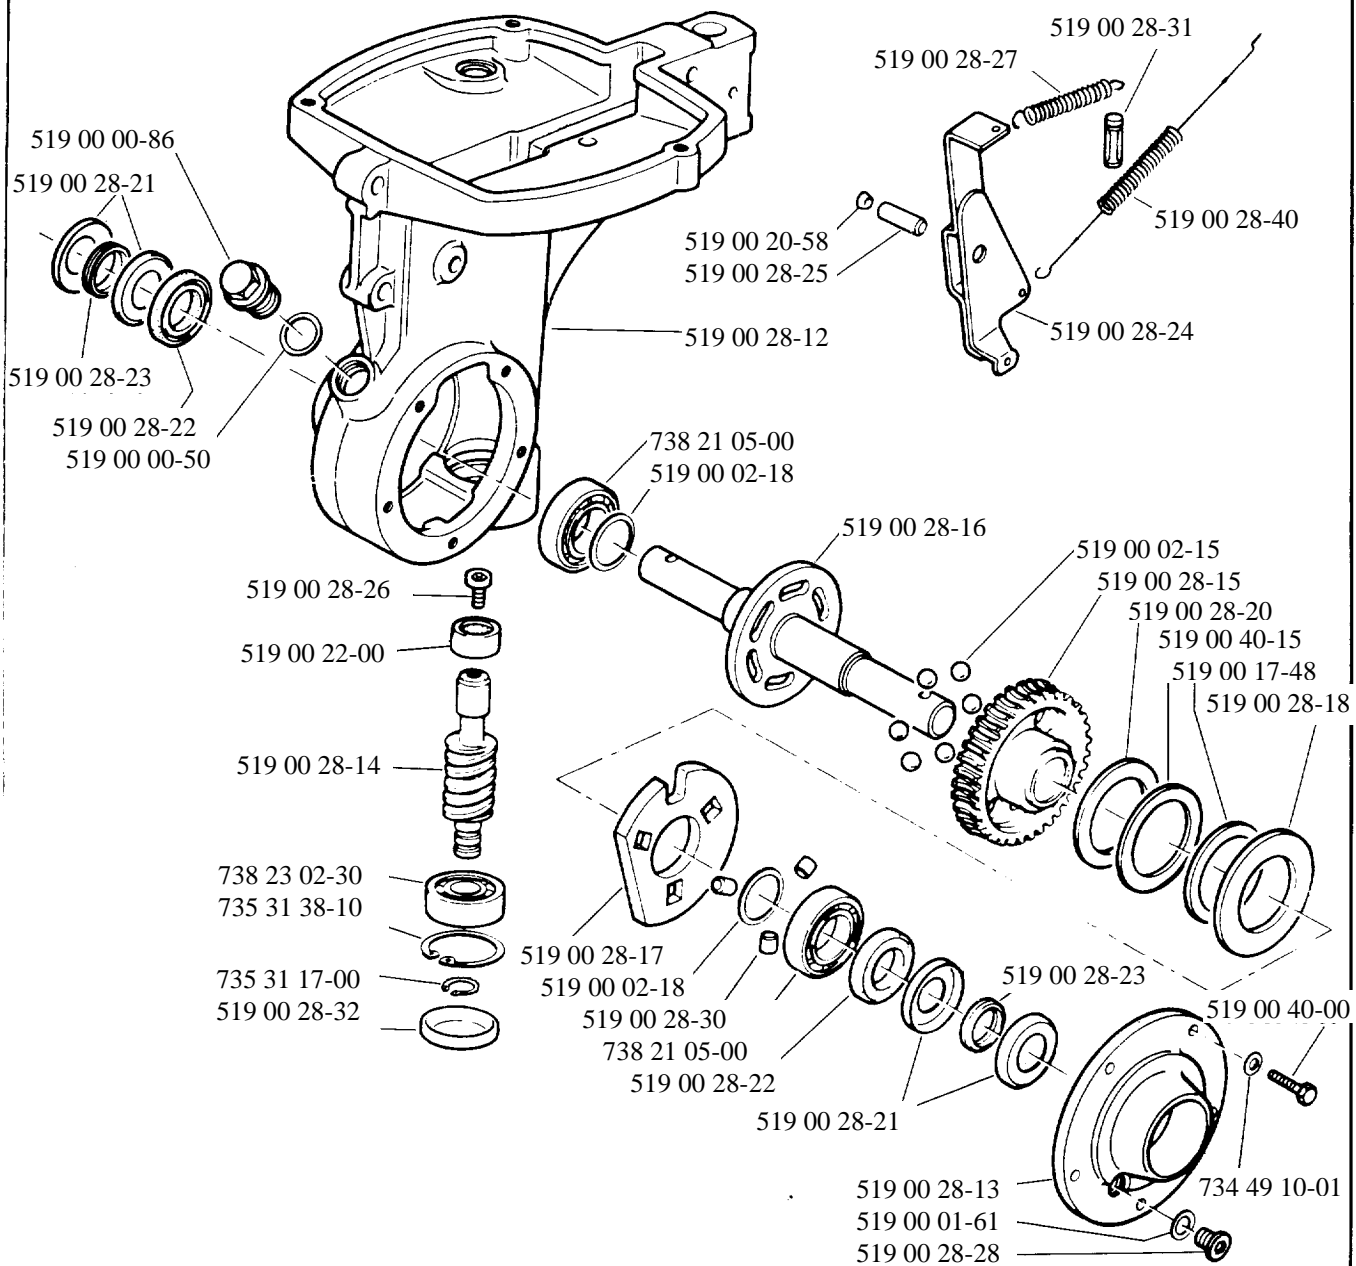

T 300

1.1987
Reservdelar
Spare parts
Ersatzteile
Pièces de rechange
Reserve-onder delen

A

C

Motor Briggs & Stratton 92902

D

B

E