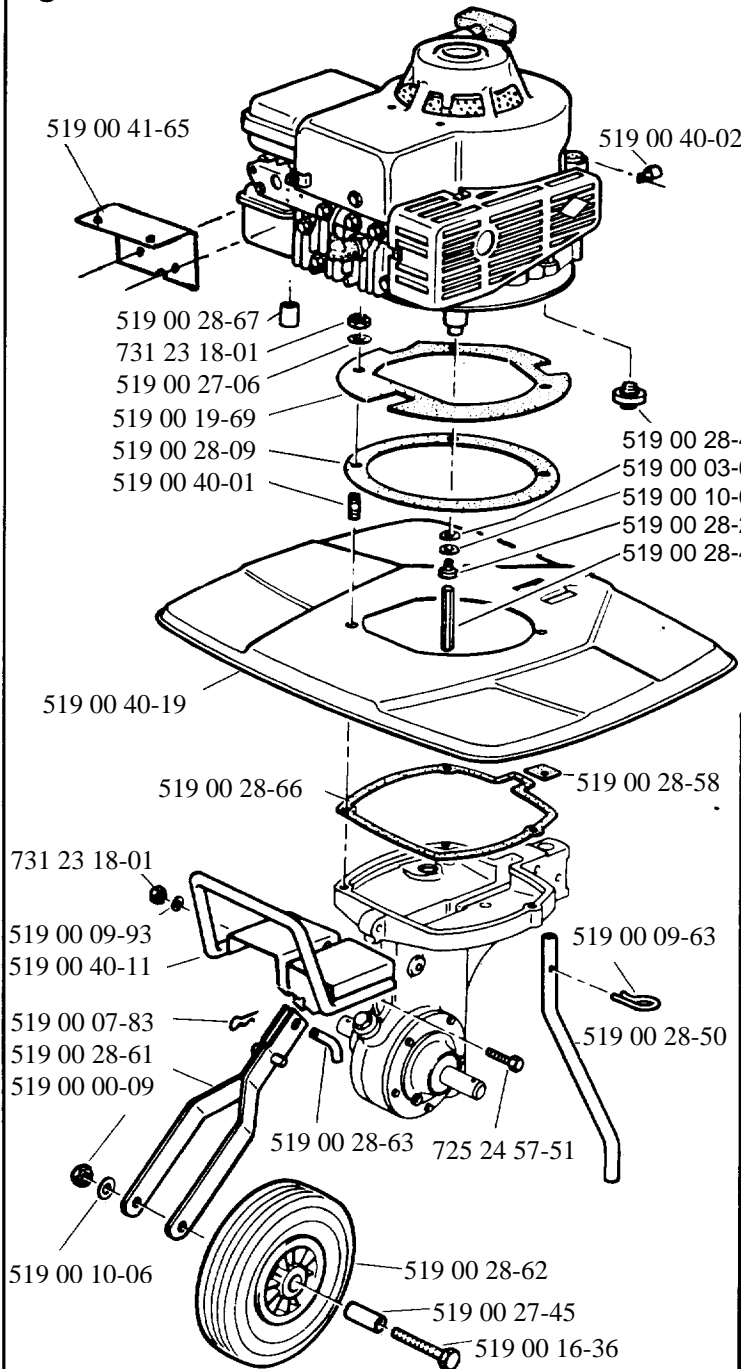

T 300

1.1987
Reservdelar
Spare parts
Ersatzteile
Pièces de rechange
Reserve-onder delen

A

C

Motor Briggs & Stratton 92902

D

B

E