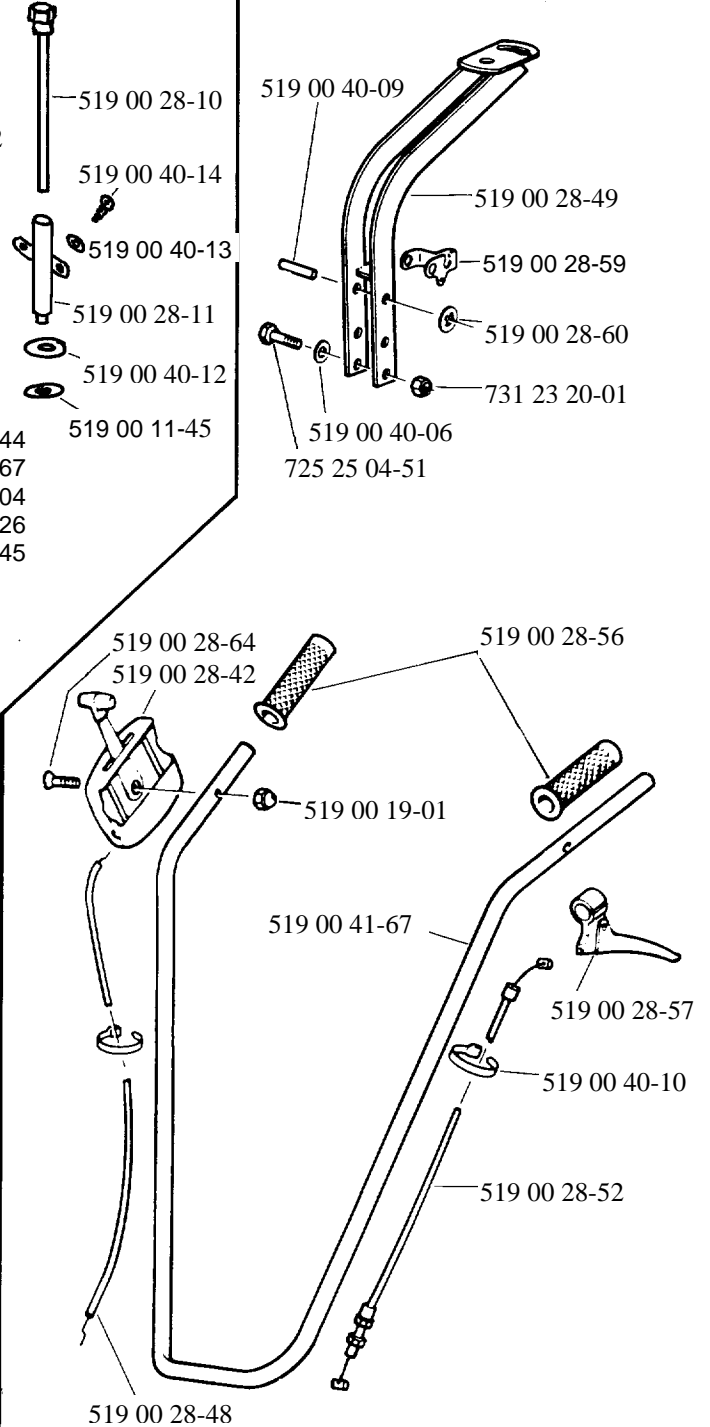

T 300

1.1987
Reservdelar
Spare parts
Ersatzteile
Pièces de rechange
Reserve-onder delen

A

C

Motor Briggs & Stratton 92902

D

B

E