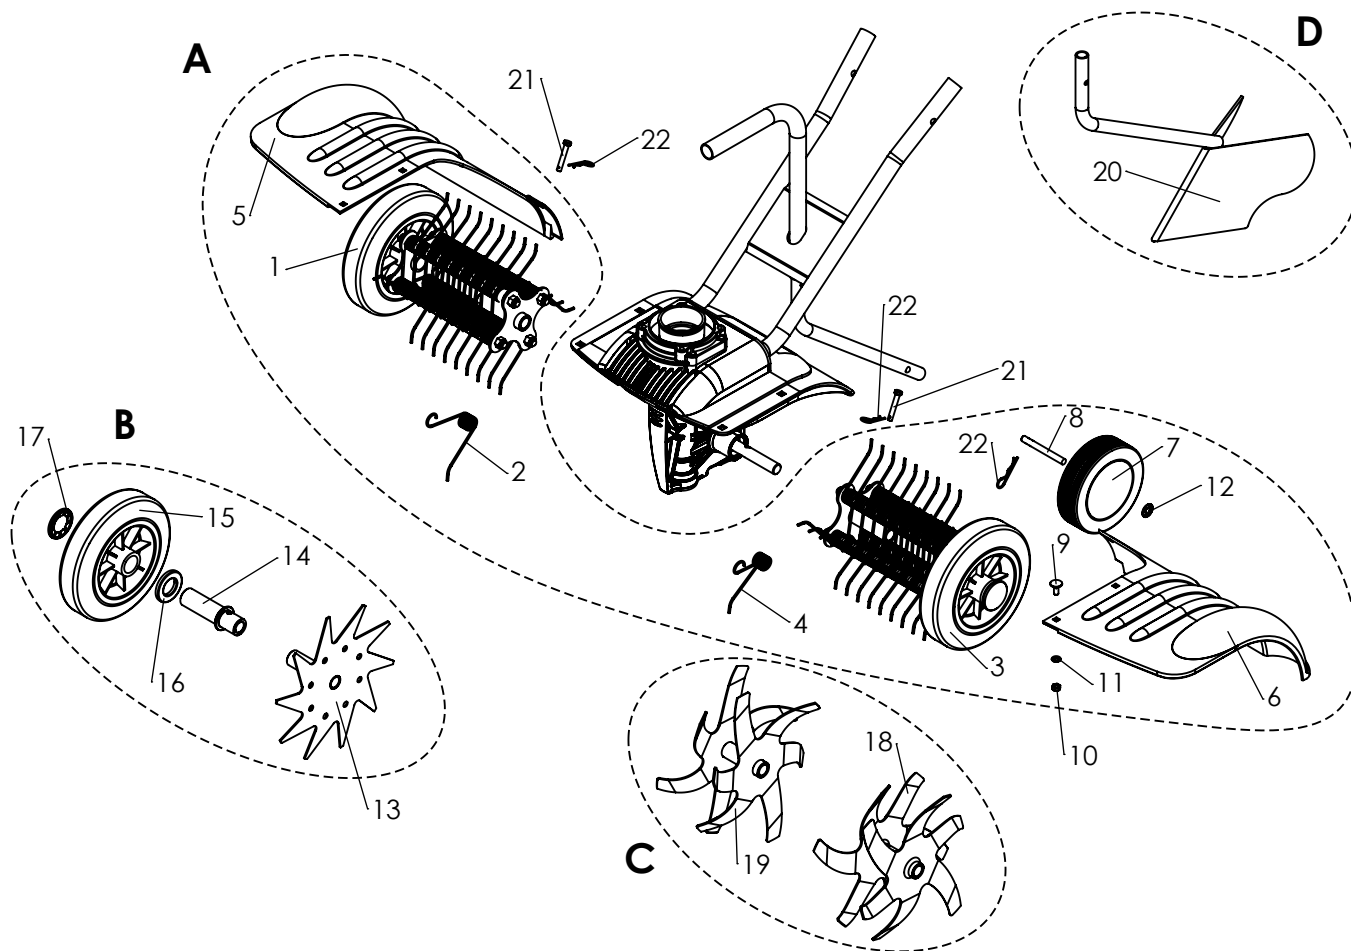

## REPAIR PARTS

TILLER ACCESSORIES - MODEL NO. T200/T300 ACCESSOIRES, PRODUCT NO. 510 26 09-01

KEY NO	Code_HVA	NUMERO DE PIECE	DESCRIPTION	DESIGNATION	QTE QTY
1	510 36 80-01	0320030001	Right dethatcher	Emousseur Droit Microbineuse	1
2	510 36 82-01	0002060004	Right spring box dethatcher (Qty.10)	Pochette ressort droit Emousseur Micro (Qté.10)	1
3	510 36 83-01	0320030002	Left dethatcher	Emousseur gauche Microbineuse	1
4	510 36 84-01	0002060003	Left spring box dethatcher (Qty.10)	Pochette ressort gauche Emousseur Micro (Qté.10)	1
5	510 36 85-01	0340070007	Right grey guard	Protection addit droite grise	1
6	510 36 86-01	0340070008	Left grey guard	Protection addit gauche grise	1
7	531 00 85-69	0309000010	Transport wheel Ø130	Roue Ø130 ales 8 Noir	1
8	531 00 85-62	0302010032	Axle of travelling wheel	Axe roue de transport	1
9	531 00 85-57	0300080608	Screw TBCC M6x16 Z	Vis TRCC M6x16 Z	7
10	732 26 16-01	0300210602	Blocking nut M 6 Z	Ecrou frein M 6 Z	7
11	531 00 85-64	0300400603	Washer M6x12x1.2z	Rondelle M 6x12x1.2 Z	7
12	519 00 28-60	0300460801	Starlock washer Ø8	Rondelle Starlock Ø8	1
13	510 37 02-01	8002070303	Black edger tool	Outil coupe bordure noir	1
14	510 37 03-01	0302030012	Wheel hub	Moyeu roue coupe bordure	1
15	510 37 04-01	0309000012	Black wheel Ø180 Ales.25	Roue noir Ø180 Ales.25	1
16	510 37 05-01	0300402501	Washer 25x45x45z	Rondelle 25x45x4z	1
17	510 37 06-01	0300462501	Starlock washer Ø25	Rondelle starlock Ø25	1
18	531 00 85-59	8002070304	Right cultivating tines	Fraises 6 dts droite	1
19	531 00 85-60	8002070305	Left cultivating tines	Fraises 6 dts gauche	1
20	510 37 09-01	0320040002	Ridger	Butteur microbineuse	1
21	501 98 55-01	0302010039	Pin 6x38 Z	Goupille 6x38 Z	2
22	519 65 12-20	0301030001	Clip pin beta 2 Z	Goupille Béta 2 Z	3