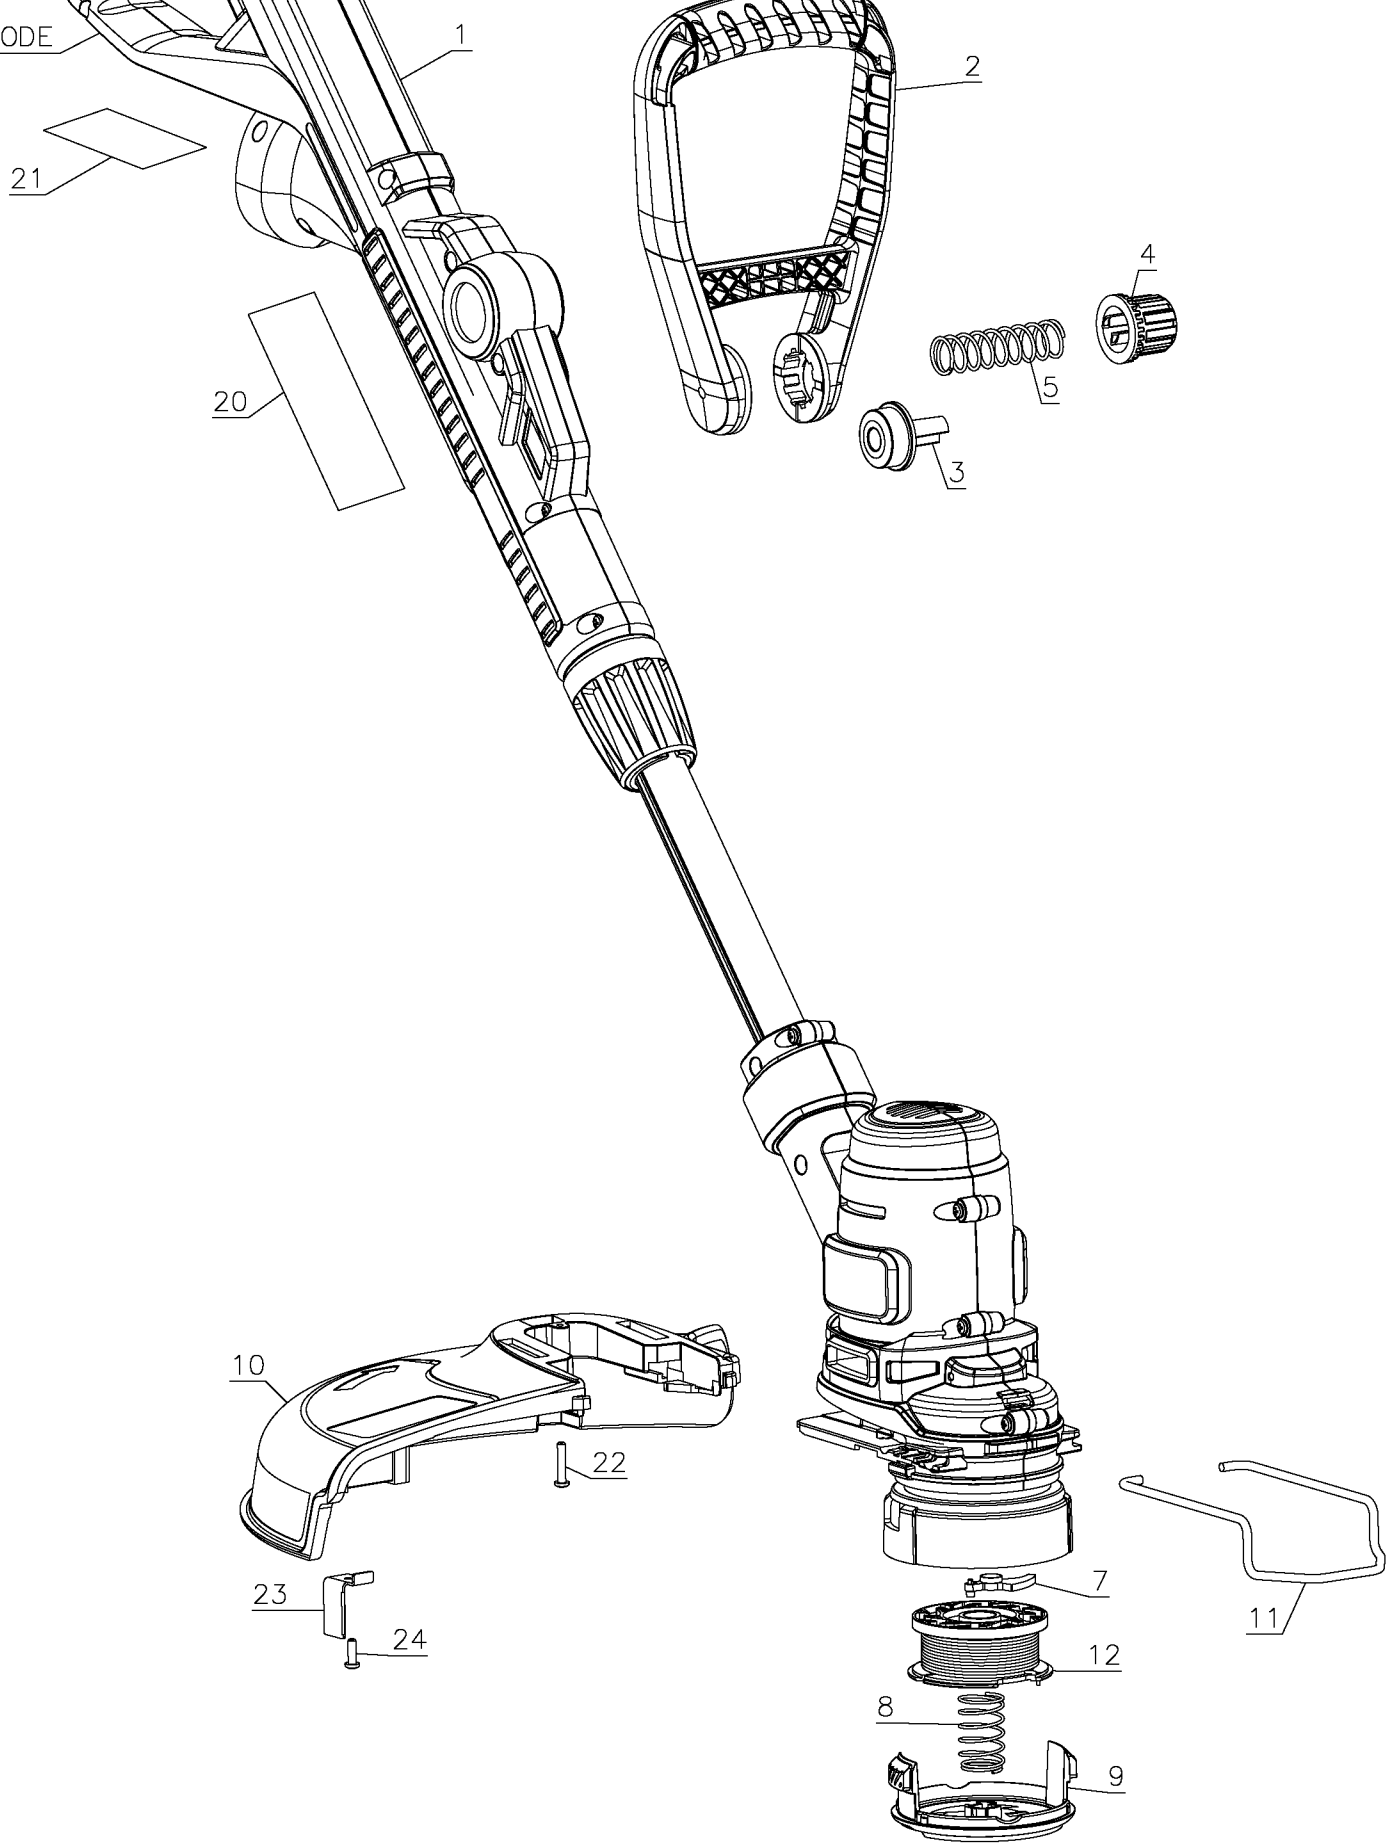

DATE CODE

Parts List for ST8600 Type 1

Item Number	Part Number	Description	Qty Required
1	90592457N	HANDLE ASSEMBLY	1
2	90632689	AUXILIARY HANDLE	1
3	90556608	BUTTON	1
4	90554396-01N	BUTTON	1
5	90559866	SPRING	1
7	90567077	LEVER ASSEMBLY	1
8	90566944	SPRING	1
9	385022-03N	COVER	1
10	N492736	GUARD ASSEMBLY	1
11	90559834	EDGE GUIDE	1
12	90626046	SPOOL & LINE	1
20	90642045	RATING LABEL	1
21	90595823	WARNING LABEL	1
22	747329	SCREW	1
23	90559117	BLADE	1
24	681914-00	SCREW	2