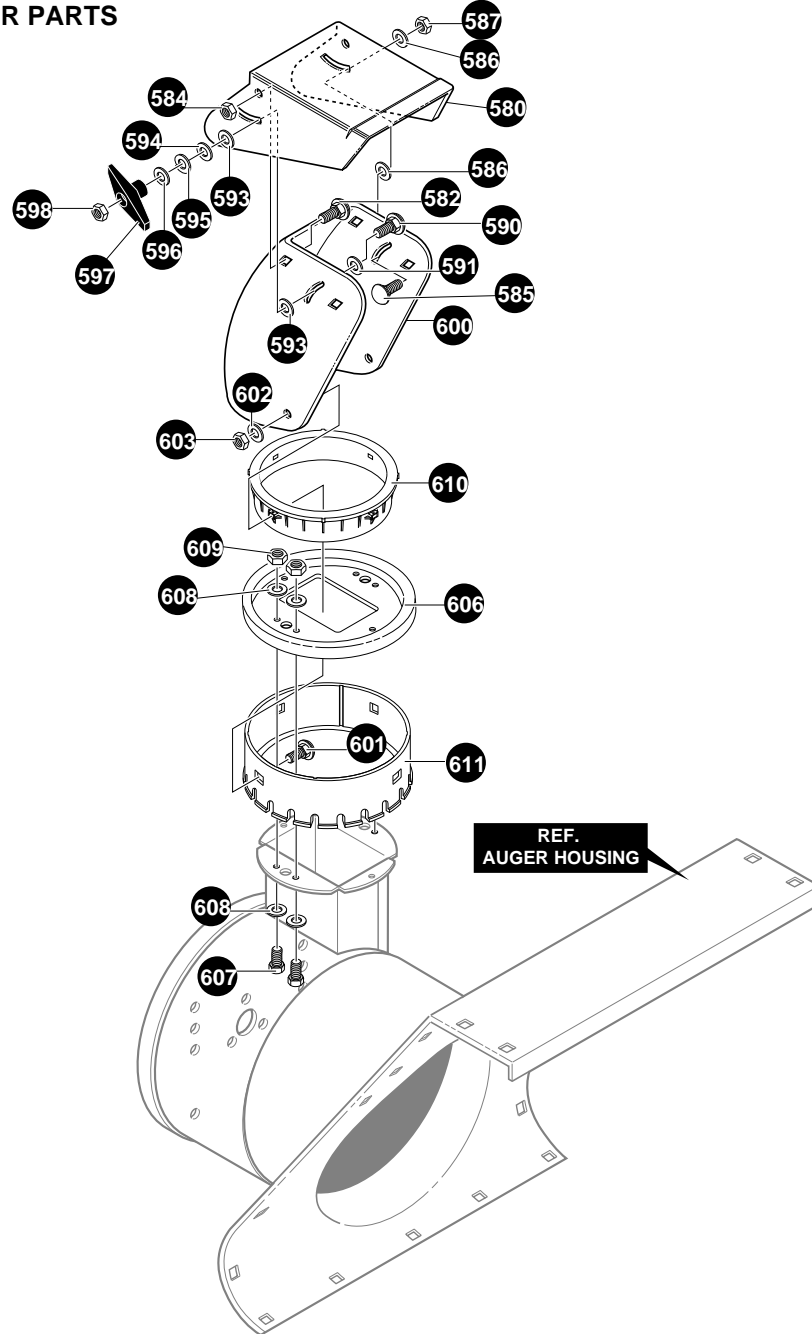

24" SNOW THROWER MODEL ST 724

DISCHARGE CHUTE REPAIR PARTS

REF. NO	PART NO.	PART NAME
580	601 00 18-36	CHUTE, UPPER
582	601 00 13-91	SCREW, 5/16-18X.75 SLTRMA
584	601 00 14-64	NUT, 5/16-18 HEXNYL
585	601 00 13-91	SCREW, 5/16-18X.75
586	601 00 15-24	WASHER, PLASTIC .315X.75X.064
587	601 00 14-64	NUT, 5/16-18 HEXNYL
590	601 00 08-99	BOLT, 5/16-18X1.00 CARR.
591	601 00 06-54	FLATWASHER .469X.92X.066
593	601 00 15-24	WASHER, PLASTIC .315X.75X.064
594	601 00 00-19	FLATWASHER .344X.69X.065
595	601 00 00-23	WASHER, HVSP TLK .328X.60X.09
596	601 00 00-19	FLATWASHER .344X.69X.065
597	601 00 06-84	KNOB, T 2 BLADE W/5/16-18 NUT

REF. NO	PART NO.	PART NAME
598	601 00 00-12	NUT 5/16-18 REGHEX
600	601 00 18-37	CHUTE, LOWER
601	601 00 08-99	BOLT 5/16-18X1.00 CARR.
602	601 00 00-19	FLATWASHER .344X.69X.065
603	601 00 14-64	NUT 5/16-18 HEXNYL
606	601 00 18-38	COLLAR, CHUTE RECT.
607	601 00 00-68	SCREW 1/4-20X.75
608	601 00 00-18	FLATWASHER, .281X.63X.065
609	601 00 00-62	NUT, 1/4-20 REGHEX CTRLK
610	601 00 18-39	RETAINER, RING INNER
611	601 00 18-40	RETAINER, RING OUTER

337310B