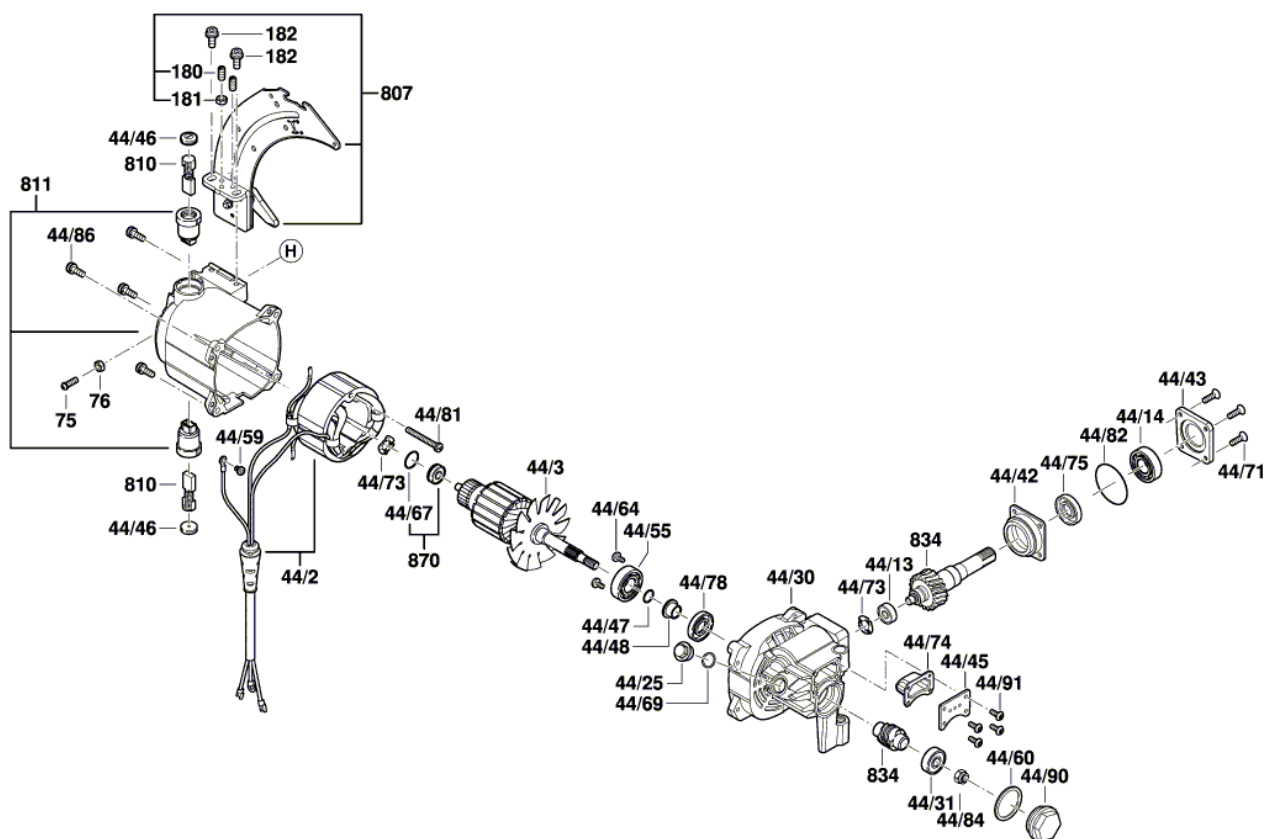

Product Description: Table Saw
Model Number: SPT70WT-01
Body Number: 0200008017
Version: A
Issue Date: 2016/02/23

No.	Product Model#	Part Number	Description	Qty
2	SPT70WT-01	3706973074	Mounting Rail	2
3	SPT70WT-01	3706973075	Sliding Plate	2
4	SPT70WT-01	5610361218	Screw	7
5	SPT70WT-01	5610361219	Hex Screw	1
6	SPT70WT-01	5650710081	Spring Washer	2
7	SPT70WT-01	3553285052	Bar	1
8	SPT70WT-01	3570037006	Eccentric	2
9	SPT70WT-01	5680258020	Rivet	2
10	SPT70WT-01	5650710109	Washer	2
11	SPT70WT-01	3660753052	Spring	1
12	SPT70WT-01	5690438045	Spring retaining ring	2
13	SPT70WT-01	3553285057	Locking Pin	2
14	SPT70WT-01	3553285053	coupling stick	1
15	SPT70WT-01	5630352029	Nut	1
16	SPT70WT-01	5630352028	Connecting Nut	1
17	SPT70WT-01	3553285058	Rod	1
18	SPT70WT-01	3706973076	Bracket	1
20	SPT70WT-01	3660753053	Compression Spring	1
22	SPT70WT-01	5610361227	Pan head screw	4
23	SPT70WT-01	3706973077	Fixing Plate	2
25	SPT70WT-01	3130253300	End cap	1
26	SPT70WT-01	3130253301	End cap	1
27	SPT70WT-01	5610361221	Hex Screw	1
28	SPT70WT-01	3130253302	Scale	1
29	SPT70WT-01	3553285054	Sliding Rail	1
30	SPT70WT-01	3130253296	End cap	1
31	SPT70WT-01	3130253297	End cap	1
32	SPT70WT-01	3130253311	Clamp Handle	1
33	SPT70WT-01	3553285055	Cam	1
34	SPT70WT-01	5660288022	Spring retaining ring	2
35	SPT70WT-01	5650710111	Plain Washer	2
37	SPT70WT-01	3706973078	Retaining Plate	2
38	SPT70WT-01	5640322019	Collar bolt	4
39	SPT70WT-01	5650710113	Spring Washer	4
40	SPT70WT-01	5650710112	Washer	4
41	SPT70WT-01	5630352038	Nut	4
42	SPT70WT-01	3706973079	Holding Plate	1
44	SPT70WT-01	0110224001	Motor assembly	1
45	SPT70WT-01	3660753045	Torsion Spring	1
46	SPT70WT-01	3706973057	Stop Plate	1
48	SPT70WT-01	5610361166	Special Screw	2
50	SPT70WT-01	3130253303	Guard Plate	1
51	SPT70WT-01	5610361160	Screw	1
52	SPT70WT-01	5610361161	Hex Screw	1
53	SPT70WT-01	3130253304	Guard Plate	1
54	SPT70WT-01	5610361167	Pan head screw	2
57	SPT70WT-01	3553285056	Rod	1
58	SPT70WT-01	5610361222	Hex Screw	2
59	SPT70WT-01	5650710090	Washer	5
60	SPT70WT-01	3553285049	Threaded Rod	1
61	SPT70WT-01	3570037005	Bevel gear	2
62	SPT70WT-01	3706973066	Support Plate	1
63	SPT70WT-01	5610361163	Screw	1