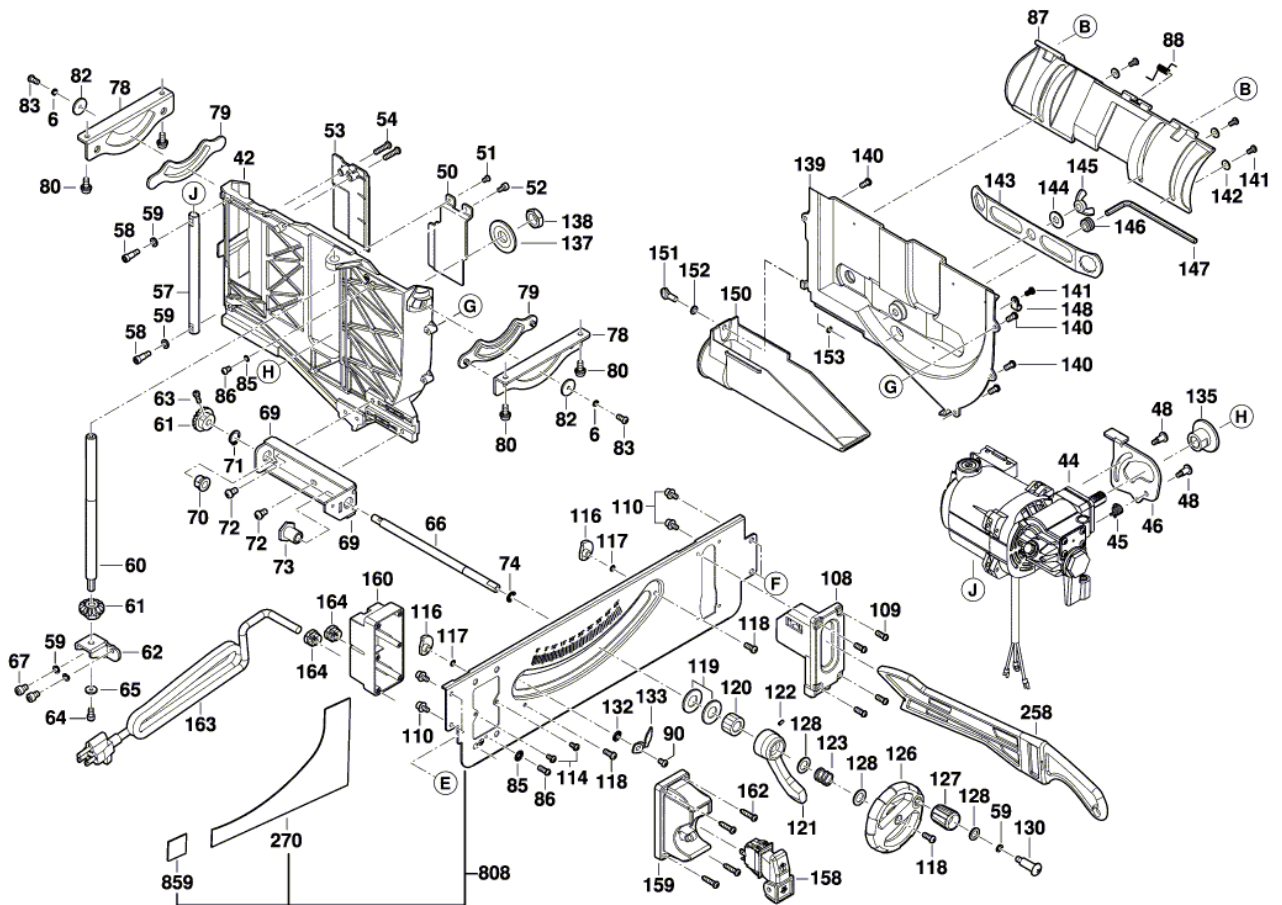

Product Description: Table Saw
Model Number: SPT70WT-01
Body Number: 0200008017
Version: A
Issue Date: 2016/02/23

No.	Product Model#	Part Number	Description	Qty
2	SPT70WT-01	3706973074	Mounting Rail	2
3	SPT70WT-01	3706973075	Sliding Plate	2
4	SPT70WT-01	5610361218	Screw	7
5	SPT70WT-01	5610361219	Hex Screw	1
6	SPT70WT-01	5650710081	Spring Washer	2
7	SPT70WT-01	3553285052	Bar	1
8	SPT70WT-01	3570037006	Eccentric	2
9	SPT70WT-01	5680258020	Rivet	2
10	SPT70WT-01	5650710109	Washer	2
11	SPT70WT-01	3660753052	Spring	1
12	SPT70WT-01	5690438045	Spring retaining ring	2
13	SPT70WT-01	3553285057	Locking Pin	2
14	SPT70WT-01	3553285053	coupling stick	1
15	SPT70WT-01	5630352029	Nut	1
16	SPT70WT-01	5630352028	Connecting Nut	1
17	SPT70WT-01	3553285058	Rod	1
18	SPT70WT-01	3706973076	Bracket	1
20	SPT70WT-01	3660753053	Compression Spring	1
22	SPT70WT-01	5610361227	Pan head screw	4
23	SPT70WT-01	3706973077	Fixing Plate	2
25	SPT70WT-01	3130253300	End cap	1
26	SPT70WT-01	3130253301	End cap	1
27	SPT70WT-01	5610361221	Hex Screw	1
28	SPT70WT-01	3130253302	Scale	1
29	SPT70WT-01	3553285054	Sliding Rail	1
30	SPT70WT-01	3130253296	End cap	1
31	SPT70WT-01	3130253297	End cap	1
32	SPT70WT-01	3130253311	Clamp Handle	1
33	SPT70WT-01	3553285055	Cam	1
34	SPT70WT-01	5660288022	Spring retaining ring	2
35	SPT70WT-01	5650710111	Plain Washer	2
37	SPT70WT-01	3706973078	Retaining Plate	2
38	SPT70WT-01	5640322019	Collar bolt	4
39	SPT70WT-01	5650710113	Spring Washer	4
40	SPT70WT-01	5650710112	Washer	4
41	SPT70WT-01	5630352038	Nut	4
42	SPT70WT-01	3706973079	Holding Plate	1
44	SPT70WT-01	0110224001	Motor assembly	1
45	SPT70WT-01	3660753045	Torsion Spring	1
46	SPT70WT-01	3706973057	Stop Plate	1
48	SPT70WT-01	5610361166	Special Screw	2
50	SPT70WT-01	3130253303	Guard Plate	1
51	SPT70WT-01	5610361160	Screw	1
52	SPT70WT-01	5610361161	Hex Screw	1
53	SPT70WT-01	3130253304	Guard Plate	1
54	SPT70WT-01	5610361167	Pan head screw	2
57	SPT70WT-01	3553285056	Rod	1
58	SPT70WT-01	5610361222	Hex Screw	2
59	SPT70WT-01	5650710090	Washer	5
60	SPT70WT-01	3553285049	Threaded Rod	1
61	SPT70WT-01	3570037005	Bevel gear	2
62	SPT70WT-01	3706973066	Support Plate	1
63	SPT70WT-01	5610361163	Screw	1