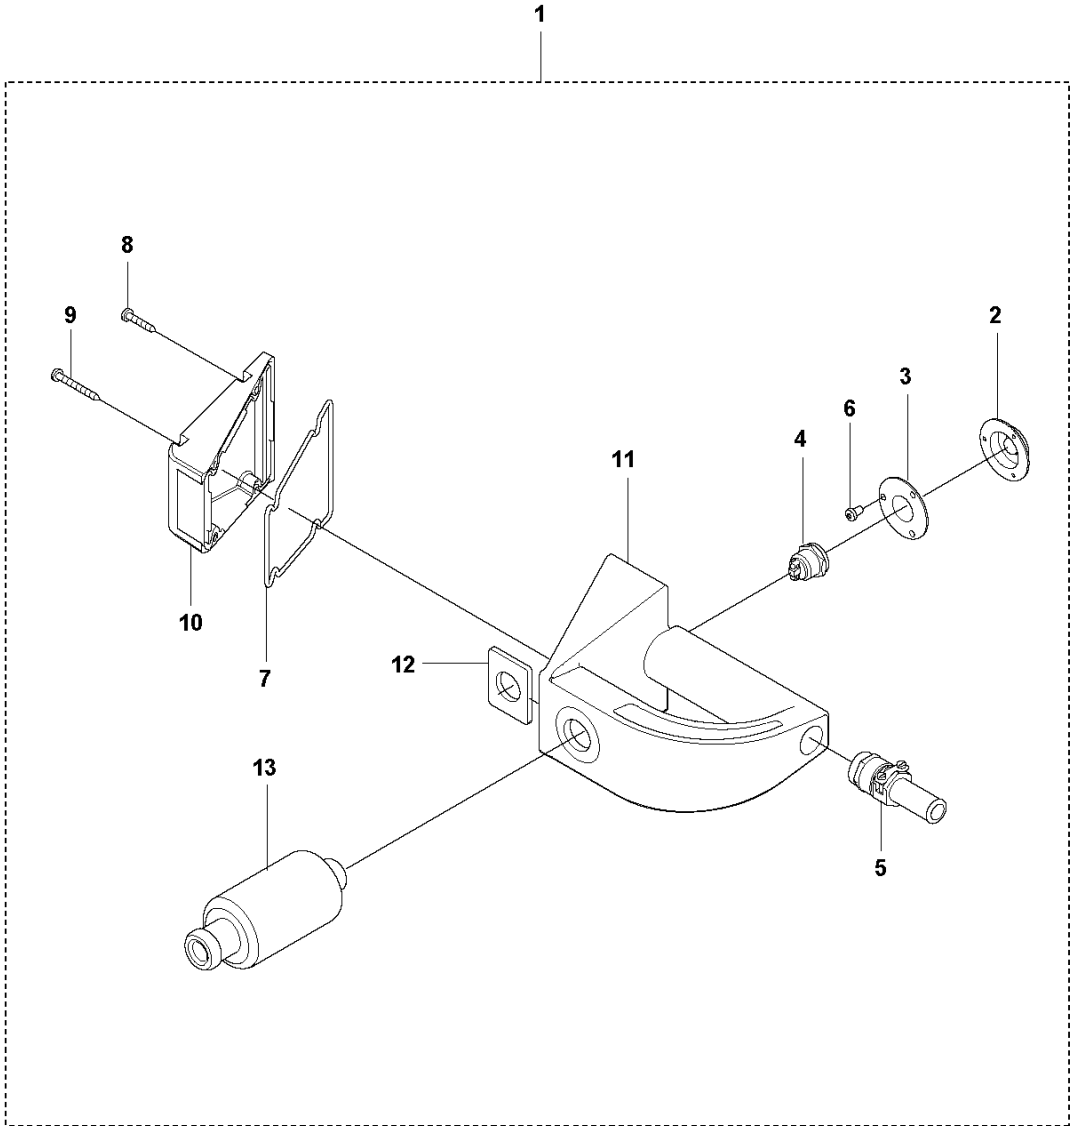

E SMART 56 / SMART 56E
HANDLE

HANDLE SMART 56/SMART 56E, 967856003, 967856004, 967856005, 967940301, 967940303,
2019-08

Ref	Part No	Description	Remark	QTY KIT	
1	594 62 86-01	HANDLE	Ergonomic handle kit	1	
2	594 61 99-01	DIAPHRAGM		1	1
3	594 62 00-01	PLATE		1	1
4	594 62 01-01	SWITCH		1	1
5	594 61 93-01	PISTON		1	1
6	594 62 32-01	SCREW		3	1
7	595 04 75-01	O-RING	120.32x2.62 NBR 70 shore	1	1
8	594 50 08-01	SCREW	ST 4,2x25 DIN7971 C	2	1
9	594 50 09-01	SCREW	ST 4,2x38 DIN7971 C	2	1
10	594 62 65-01	COVER		1	1
11	594 62 25-01	HANDLE		1	1
12	594 38 03-01	NUT		1	1
13	594 37 71-01	ABSORBER		1	1