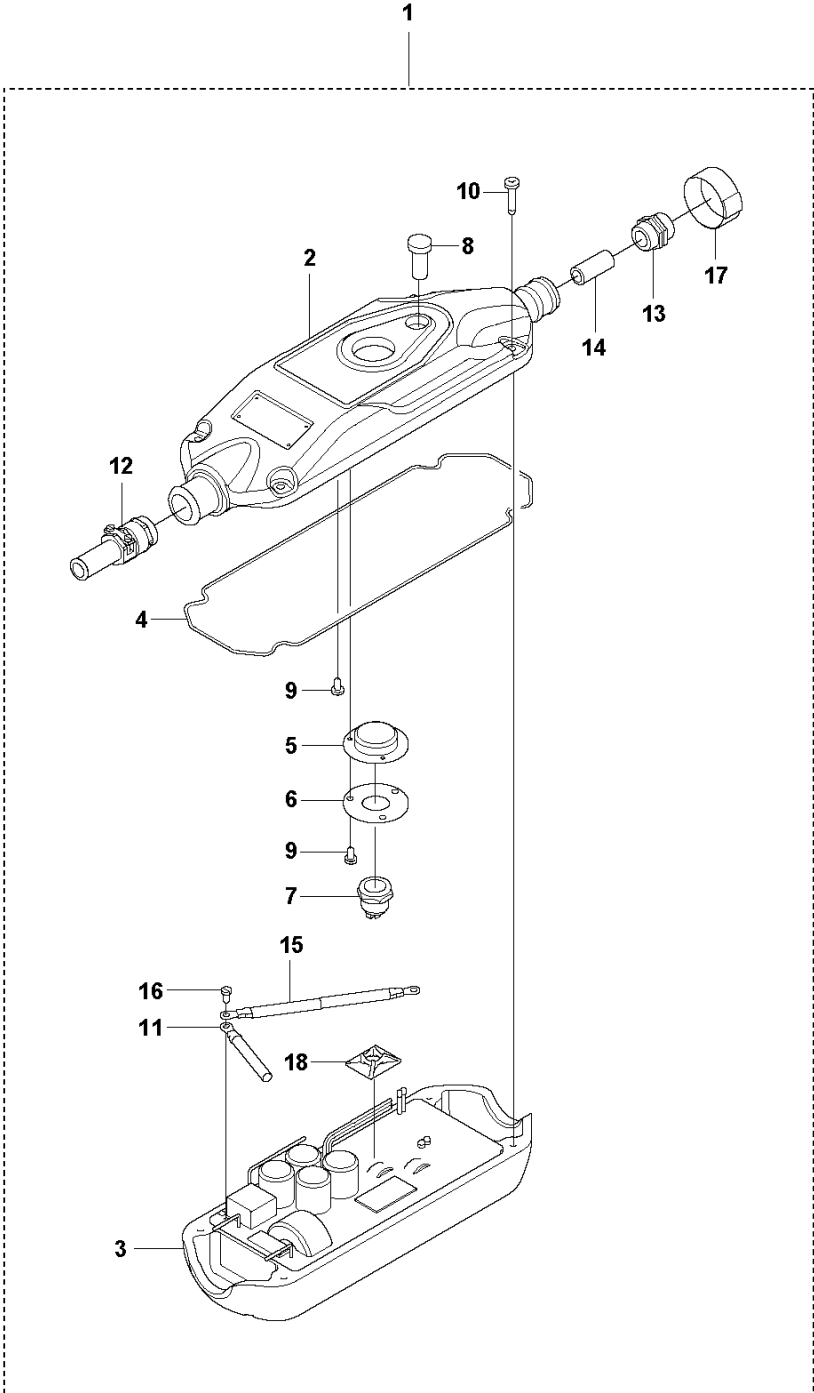

D SMART 56 / SMART 56E
ELECTRONIC CONVERTER

ELECTRONIC CONVERTER
967940301, 967940303, 2019-08

SMART 56/SMART 56E, 967856003, 967856004, 967856005,

Ref	Part No	Description	Remark	QTY KIT	
1	598 48 80-01	ELECTRONIC BOX	Kit without cable	1	
2	594 62 30-01	COVER		1	1
3	594 61 98-01	UNIT		1	1
4	594 62 14-01	O-RING	233x3 NBR 70 shore	1	1
5	594 61 99-01	DIAPHRAGM		1	1
6	594 62 00-01	PLATE		1	1
7	594 62 01-01	SWITCH		1	1
8	594 62 02-01	HANDLE		1	1
9	594 62 03-01	SCREW	M4x8 DIN 7500	4	1
10	594 62 04-01	SCREW	M5x30 DIN 7500C	4	1
11	594 85 36-01	UNIT		1	1
12	594 61 93-01	PISTON		1	1
13	594 40 88-01	BOX		1	1
14	594 25 71-01	HOSE		1	1
15	594 63 07-01	WIRE		1	1
16	594 28 61-01	SCREW	M4x8 BRASS DIN84A	1	1
17	594 28 17-01	CLAMP		1	1
18	595 19 65-01	CLIP		1	1