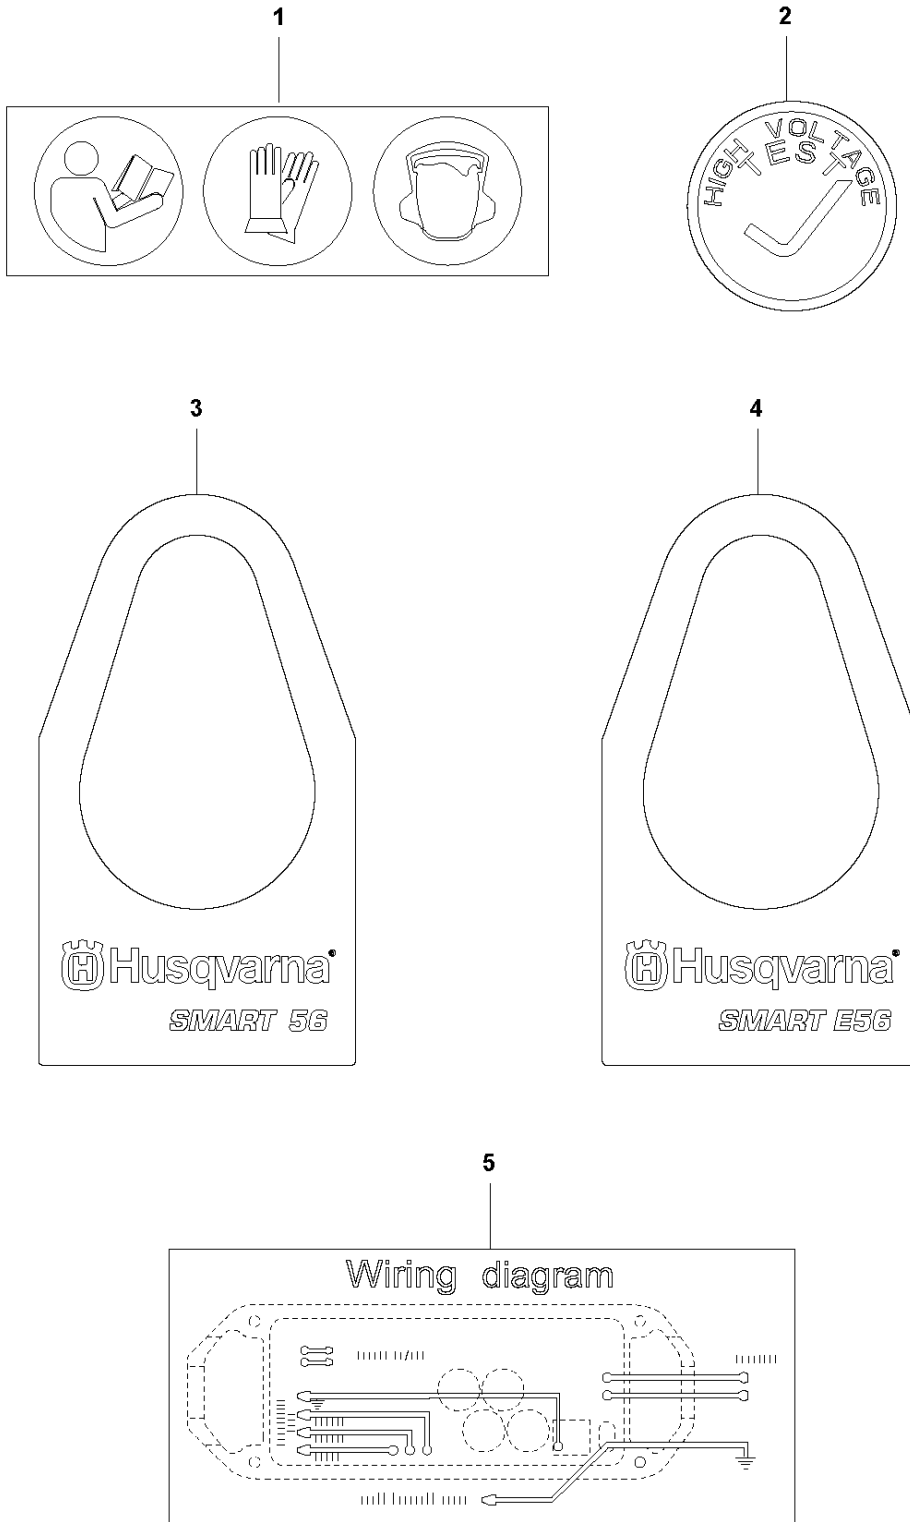

F SMART 56 / SMART 56E
DECALS

DECALS SMART 56/SMART 56E, 967856003, 967856004, 967856005, 967940301, 967940303,
2019-08

Ref	Part No	Description	Remark	QTY KIT
1	594 62 75-01	DECAL		1
2	595 50 49-01	LABEL		1
3	596 31 15-01	DECAL		1
4	596 31 20-01	DECAL		1
5	594 62 26-01	DECAL		1