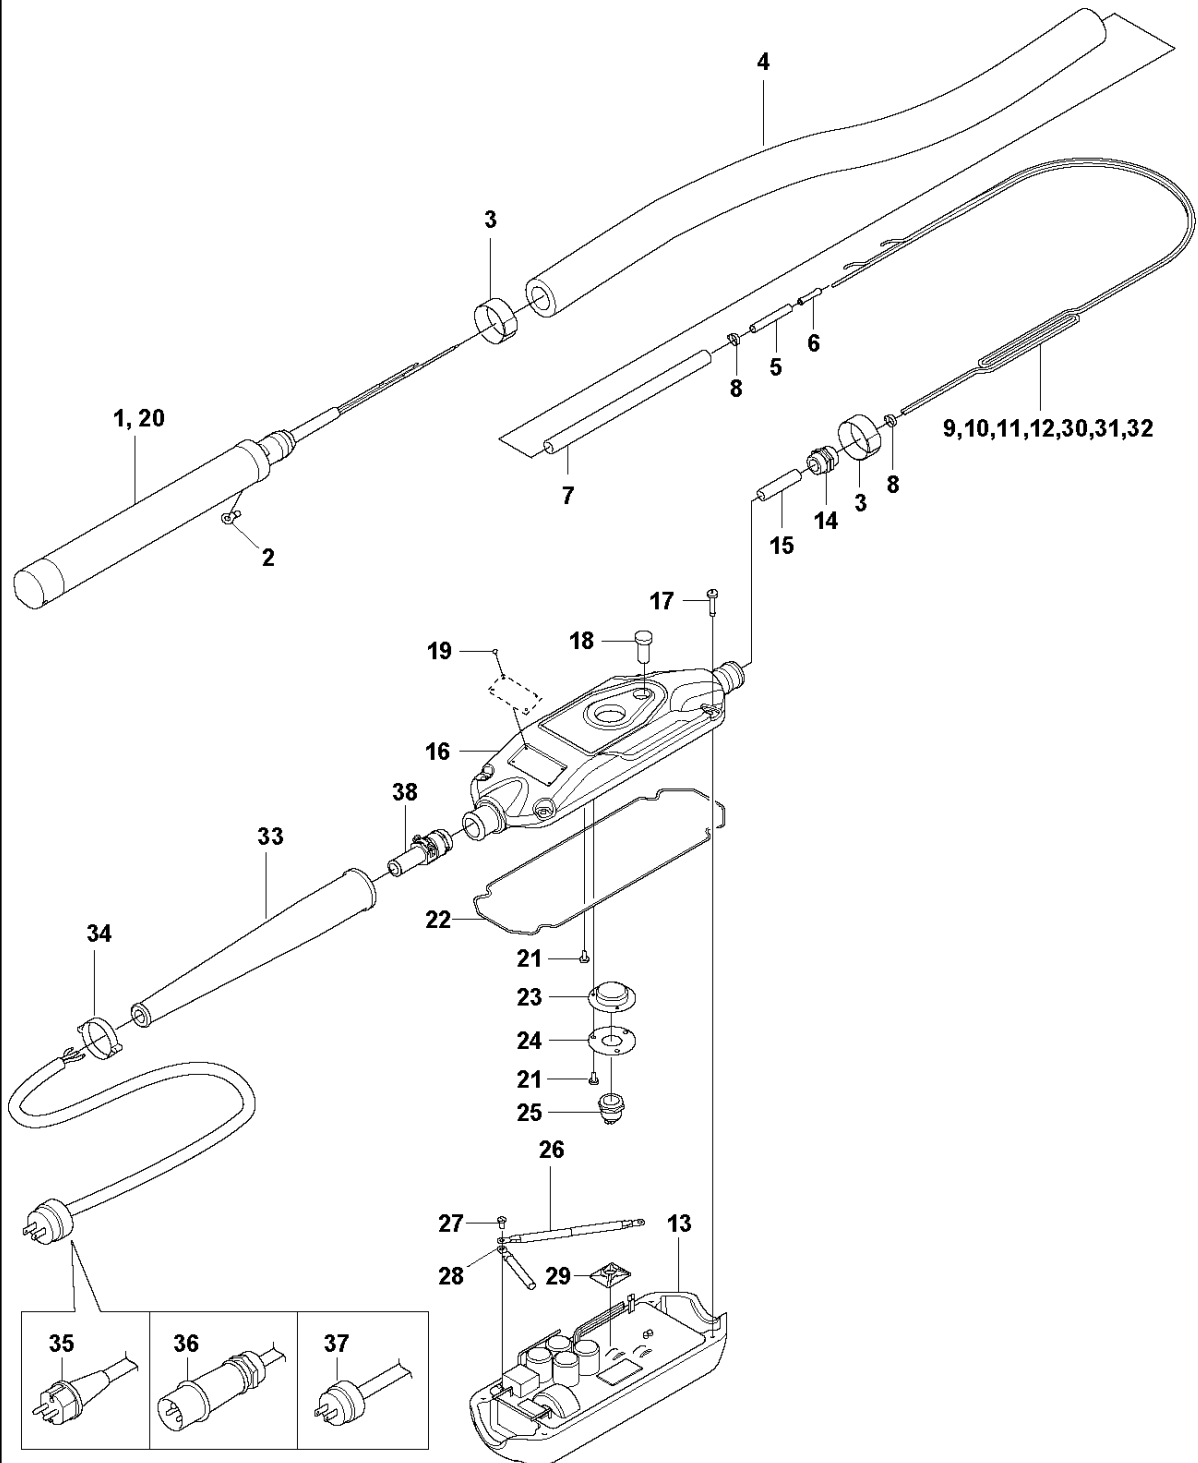

A SMART 56
PRODUCT COMPLETE

PRODUCT COMPLETE SMART 56/SMART 56E, 967856003, 967856004, 967856005, 967940301, 967940303, 2019-08

Ref	Part No	Description	Remark	QTY KIT
1	594 62 71-01	HEAD	Vibrating head SMART 56 230V	1
2	594 79 47-01	CLIP		1
3	594 28 17-01	CLAMP		2
4	594 38 84-05	HOSE		1
5	594 25 75-01	INSULATION		3
6	595 11 85-01	SLEEVE		8
7	594 25 49-04	HOSE		1
8	594 28 64-01	CLAMP		7
9	594 28 77-02	CABLE	White wire	1
10	598 47 91-02	WIRE	Red wire	1
11	594 28 59-03	WIRE	Blue wire	1
12	594 52 78-04	CABLE	Ground wire, yellow/green	1
13	594 61 98-01	UNIT		1
14	594 40 88-01	BOX		1
15	594 25 71-02	HOSE		1
16	594 62 30-01	COVER		1
17	594 62 04-01	SCREW	M5x30 DIN 7500C	4
18	594 62 02-01	HANDLE		1
19	595 14 14-01	RIVET		4
20	594 62 72-01	HEAD	Vibrating head SMART 56 115V	1
21	594 62 03-01	SCREW	M4x8 DIN 7500	4
22	594 62 14-01	O-RING	233x3 NBR 70 shore	1
23	594 61 99-01	DIAPHRAGM		1
24	594 62 00-01	PLATE		1
25	594 62 01-01	SWITCH		1
26	594 63 07-01	WIRE		1
27	594 28 61-01	SCREW	M4x8 BRASS DIN84A	1
28	594 85 36-01	UNIT		1
29	595 19 65-01	CLIP		1
30	595 19 66-01	WIRE	White wire, ETL poker, US	1
31	595 19 67-01	WIRE	Blue wire, ETL poker, US	1
32	598 47 92-01	WIRE	Red wire, ETL poker, US	1
33	594 25 68-01	SHEET		1
34	594 25 52-01	CLAMP		1
35	595 04 52-01	CABLE	Cable with plug EU 230 V	1
36	594 62 33-01	CABLE	Cable with plug UK 115 V	1
37	595 19 68-01	PLUG	Cable with plug US 115 V cETLus	1
38	594 61 93-01	PISTON		1