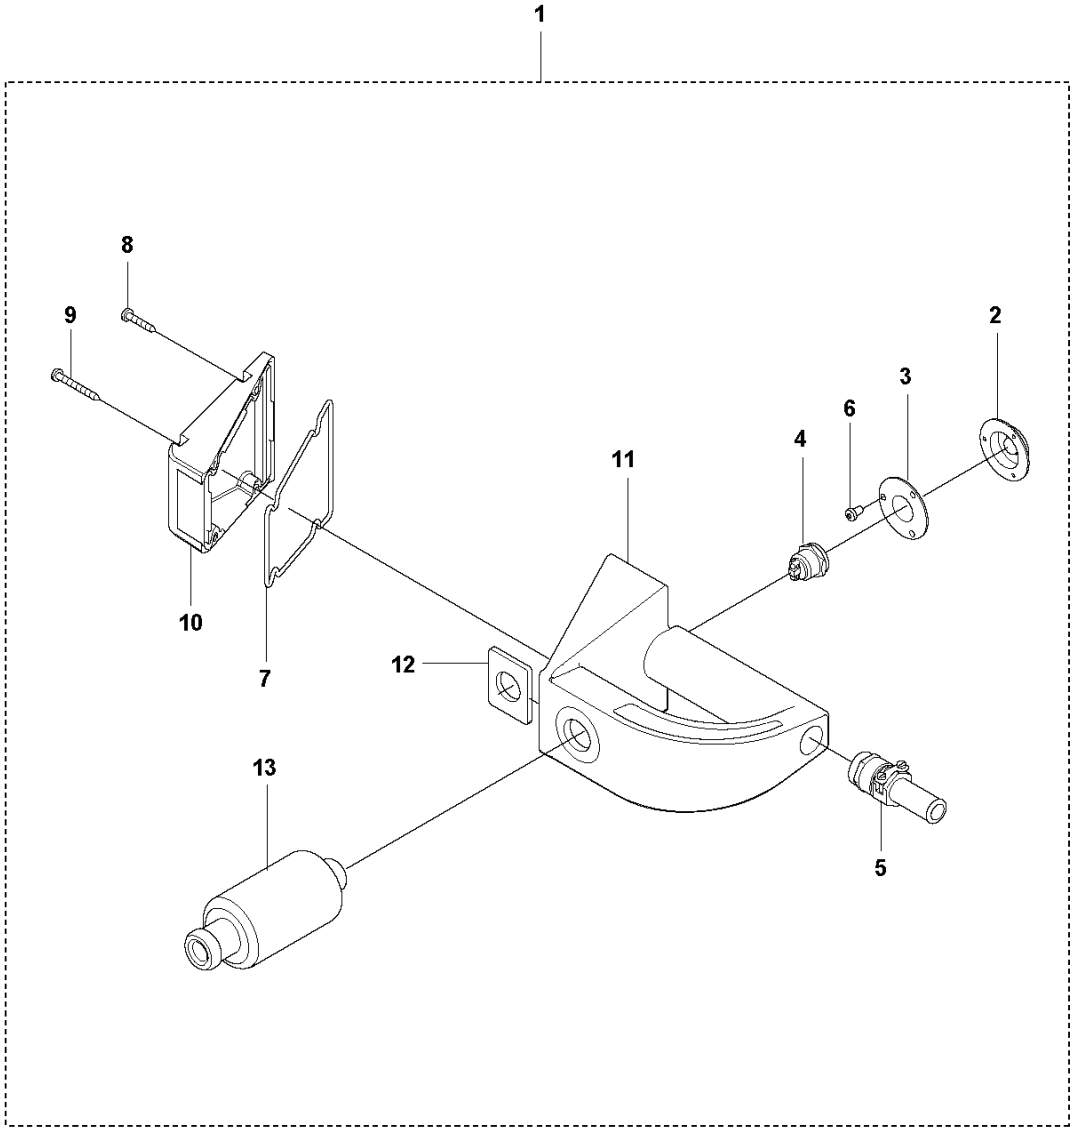

**D** SMART 48 / SMART 48E  
ELECTRONIC CONVERTER

ELECTRONIC CONVERTER  
 967940202, 967940203, 2019-08

SMART 48/SMART 48E, 967855904, 967855905, 967940201,

Ref	Part No	Description	Remark	QTY KIT	
1	598 48 80-01	ELECTRONIC BOX	Kit without cable	1	
2	594 62 30-01	COVER		1	1
3	594 61 98-01	UNIT		1	1
4	594 62 14-01	O-RING	233x3 NBR 70 shore	1	1
5	594 61 99-01	DIAPHRAGM		1	1
6	594 62 00-01	PLATE		1	1
7	594 62 01-01	SWITCH		1	1
8	594 62 02-01	HANDLE		1	1
9	594 62 03-01	SCREW	M4x8 DIN 7500	4	1
10	594 62 04-01	SCREW	M5x30 DIN 7500C	4	1
11	594 85 36-01	UNIT		1	1
12	594 61 93-01	PISTON		1	1
13	594 40 88-01	BOX		1	1
14	594 25 71-01	HOSE		1	1
15	594 63 07-01	WIRE		1	1
16	594 28 61-01	SCREW	M4x8 BRASS DIN84A	1	1
17	594 28 17-01	CLAMP		1	1
18	595 19 65-01	CLIP		1	1

**E** SMART 48 / SMART 48E  
HANDLE

HANDLE SMART 48/SMART 48E, 967855904, 967855905, 967940201, 967940202, 967940203,  
2019-08

Ref	Part No	Description	Remark	QTY KIT	
1	594 62 86-01	HANDLE	Ergonomic handle kit	1	
2	594 61 99-01	DIAPHRAGM		1	1
3	594 62 00-01	PLATE		1	1
4	594 62 01-01	SWITCH		1	1
5	594 61 93-01	PISTON		1	1
6	594 62 32-01	SCREW		3	1
7	595 04 75-01	O-RING	120.32x2.62 NBR 70 shore	1	1
8	594 50 08-01	SCREW	ST 4,2x25 DIN7971 C	2	1
9	594 50 09-01	SCREW	ST 4,2x38 DIN7971 C	2	1
10	594 62 65-01	COVER		1	1
11	594 62 25-01	HANDLE		1	1
12	594 38 03-01	NUT		1	1
13	594 37 71-01	ABSORBER		1	1