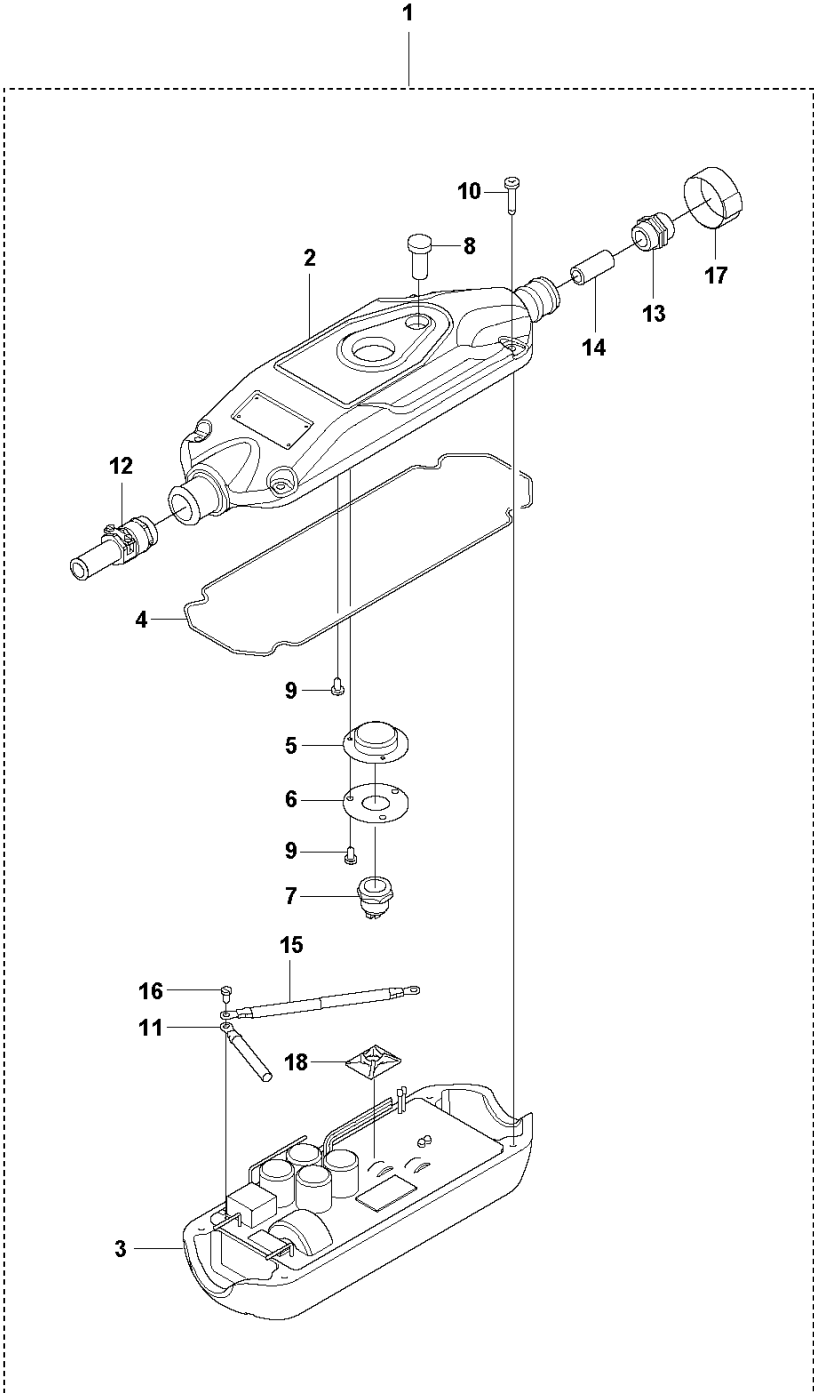

D SMART 48 / SMART 48E
ELECTRONIC CONVERTER

ELECTRONIC CONVERTER
967940202, 967940203, 2019-08

SMART 48/SMART 48E, 967855904, 967855905, 967940201,

Ref	Part No	Description	Remark	QTY KIT	
1	598 48 80-01	ELECTRONIC BOX	Kit without cable	1	
2	594 62 30-01	COVER		1	1
3	594 61 98-01	UNIT		1	1
4	594 62 14-01	O-RING	233x3 NBR 70 shore	1	1
5	594 61 99-01	DIAPHRAGM		1	1
6	594 62 00-01	PLATE		1	1
7	594 62 01-01	SWITCH		1	1
8	594 62 02-01	HANDLE		1	1
9	594 62 03-01	SCREW	M4x8 DIN 7500	4	1
10	594 62 04-01	SCREW	M5x30 DIN 7500C	4	1
11	594 85 36-01	UNIT		1	1
12	594 61 93-01	PISTON		1	1
13	594 40 88-01	BOX		1	1
14	594 25 71-01	HOSE		1	1
15	594 63 07-01	WIRE		1	1
16	594 28 61-01	SCREW	M4x8 BRASS DIN84A	1	1
17	594 28 17-01	CLAMP		1	1
18	595 19 65-01	CLIP		1	1