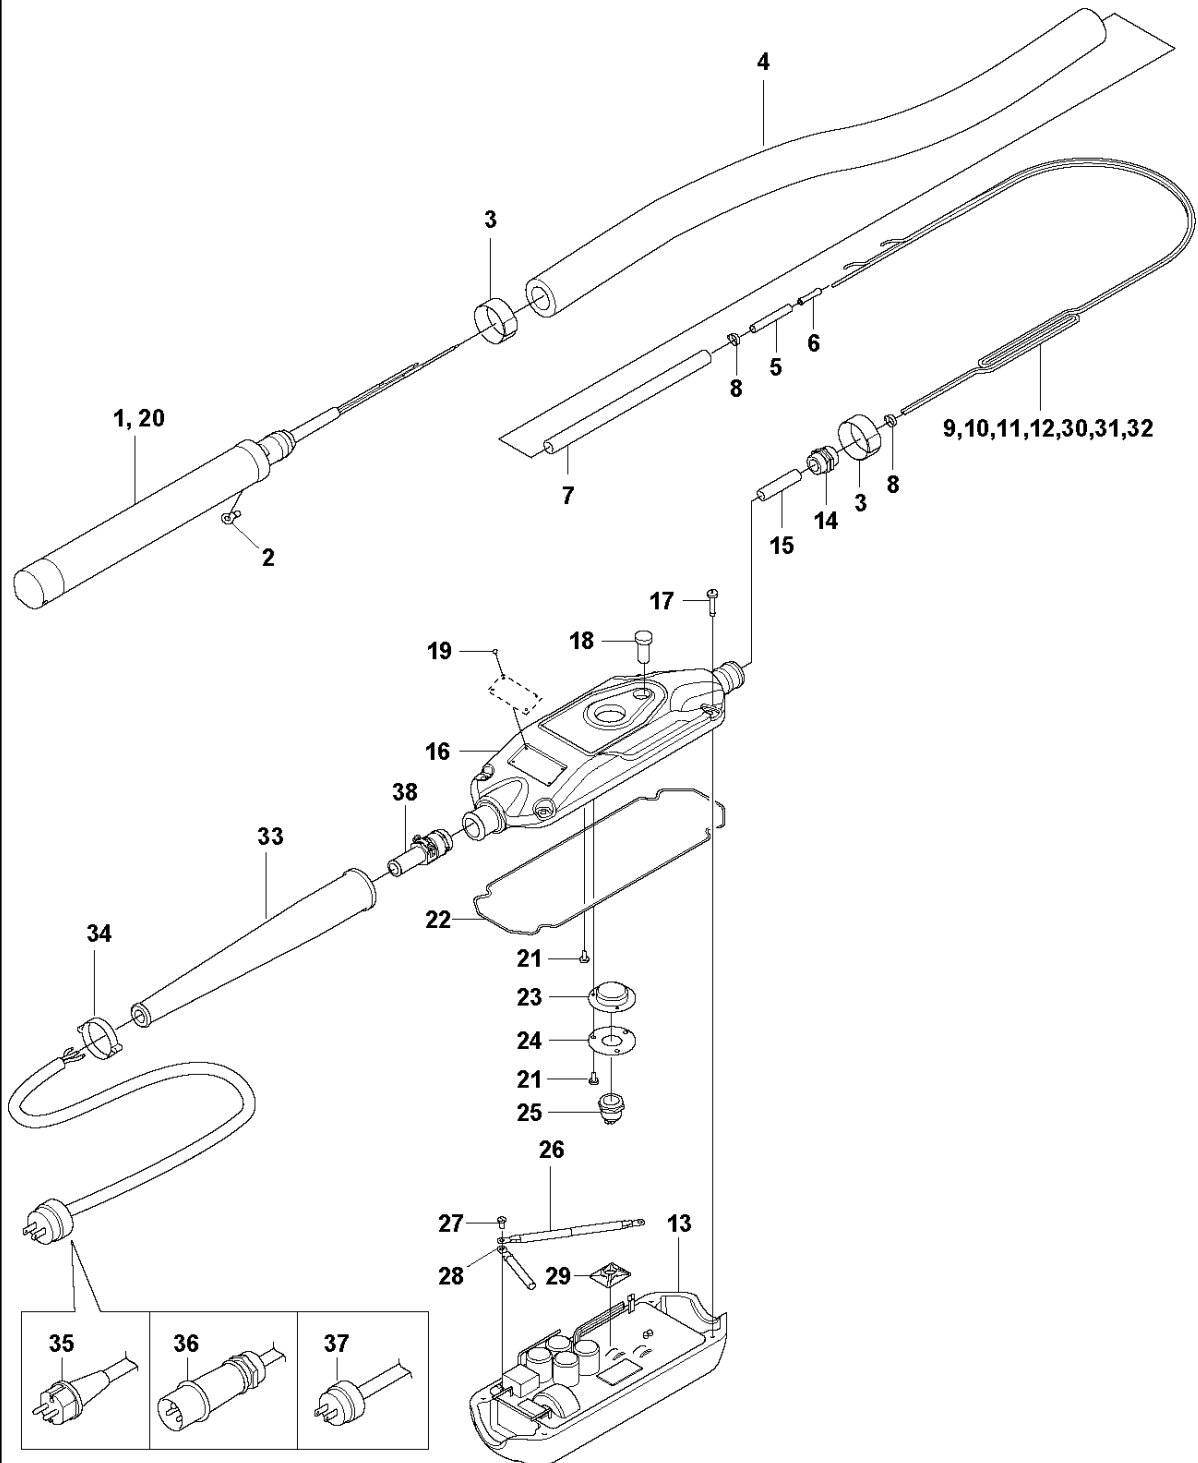

A SMART 48
PRODUCT COMPLETE

PRODUCT COMPLETE SMART 48/SMART 48E, 967855904, 967855905, 967940201, 967940202, 967940203, 2019-08

Ref	Part No	Description	Remark	QTY KIT
1	594 62 69-01	HEAD	Vibrating head SMART 48 230V	1
2	594 79 47-01	CLIP		1
3	594 28 17-01	CLAMP		2
4	594 38 84-05	HOSE		1
5	594 25 75-01	INSULATION		3
6	595 11 85-01	SLEEVE		8
7	594 25 49-04	HOSE		1
8	594 28 64-01	CLAMP		7
9	594 28 77-02	CABLE	White wire	1
10	598 47 91-02	WIRE	Red wire	1
11	594 28 59-03	WIRE	Blue wire	1
12	594 52 78-04	CABLE	Ground wire, yellow/green	1
13	594 61 98-01	UNIT		1
14	594 40 88-01	BOX		1
15	594 25 71-02	HOSE		1
16	594 62 30-01	COVER		1
17	594 62 04-01	SCREW	M5x30 DIN 7500C	4
18	594 62 02-01	HANDLE		1
19	595 14 14-01	RIVET		4
20	594 62 70-01	HEAD	Vibrating head SMART 48 115V	1
21	594 62 03-01	SCREW	M4x8 DIN 7500	4
22	594 62 14-01	O-RING	233x3 NBR 70 shore	1
23	594 61 99-01	DIAPHRAGM		1
24	594 62 00-01	PLATE		1
25	594 62 01-01	SWITCH		1
26	594 63 07-01	WIRE		1
27	594 28 61-01	SCREW	M4x8 BRASS DIN84A	1
28	594 85 36-01	UNIT		1
29	595 19 65-01	CLIP		1
30	595 19 66-01	WIRE	White wire, ETL poker, US	1
31	595 19 67-01	WIRE	Blue wire, ETL poker, US	1
32	598 47 92-01	WIRE	Red wire, ETL poker, US	1
33	594 25 68-01	SHEET		1
34	594 25 52-01	CLAMP		1
35	595 04 52-01	CABLE	Cable with plug EU 230 V	1
36	594 62 33-01	CABLE	Cable with plug UK 115 V	1
37	595 19 68-01	PLUG	Cable with plug US 115 V cETLus	1
38	594 61 93-01	PISTON		1