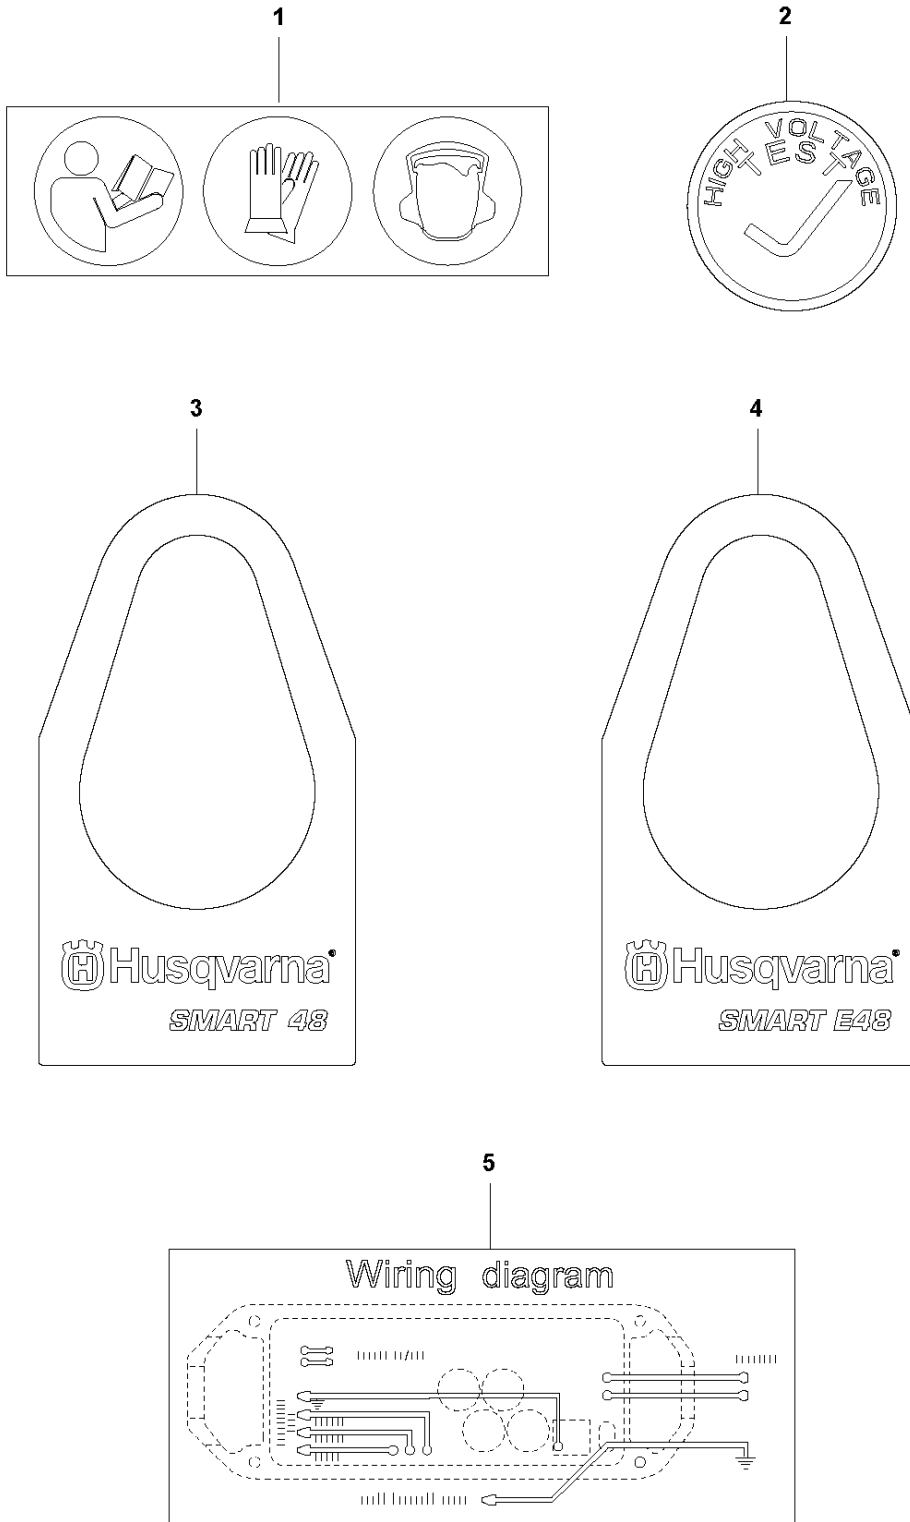

F SMART 48 / SMART 48E
DECALS

DECALS SMART 48/SMART 48E, 967855904, 967855905, 967940201, 967940202, 967940203,
2019-08

Ref	Part No	Description	Remark	QTY KIT
1	594 62 75-01	DECAL		1
2	595 50 49-01	LABEL		1
3	596 31 14-01	DECAL		1
4	596 31 19-01	DECAL		1
5	594 62 26-01	DECAL		1