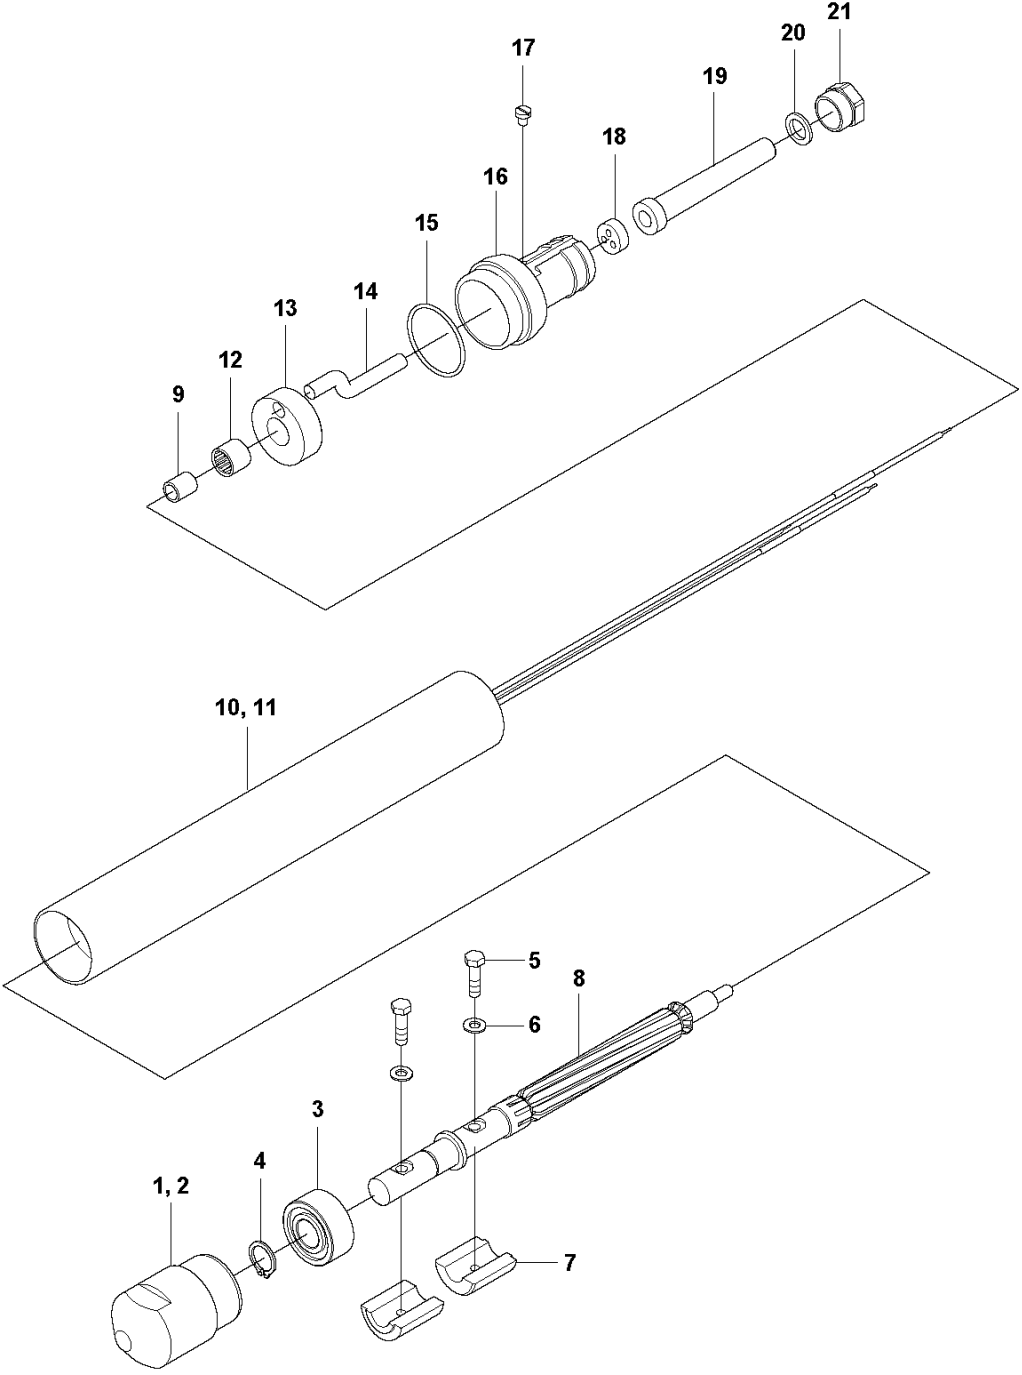

C SMART 48 / SMART 48E
VIBRATOR

VIBRATOR SMART 48/SMART 48E, 967855904, 967855905, 967940201, 967940202, 967940203, 2019-08

Ref	Part No	Description	Remark	QTY KIT
1	594 28 94-01	CAP		1
2	595 15 68-01	CAP	Rubber end cap, optional	1
3	594 28 96-01	BEARING	NUP 2203 E TVP2 C3	1
4	594 28 63-01	RETAINER RING	17x1.5 DIN471	1
5	595 46 63-01	SCREW	M6x25 ISO4017 8.8 A2K	2
6	594 39 94-01	WASHER	ZM6 NFE25-511 FZB	2
7	595 52 36-01	EXCENTER		2
8	594 28 95-01	ROTOR		1
9	594 27 23-01	BUSHING		1
10	594 62 17-01	TUBE	Stator, complete 230 V	1
11	595 19 64-01	TUBE	Stator, complete 115 V	1
12	594 27 22-01	BEARING	HK 1012 B	1
13	594 26 50-01	BEARING		1
14	594 27 78-02	HOSE		1
15	594 26 69-01	O-RING	35x2 NBR 70 shore	1
16	594 26 49-01	NIPPLE		1
17	594 27 27-01	SCREW	M4x5 BRASS DIN84A	1
18	594 28 90-01	GASKET		1
19	594 29 04-01	PROTECTION		1
20	594 28 75-01	RING		1
21	594 28 73-01	SCREW		1