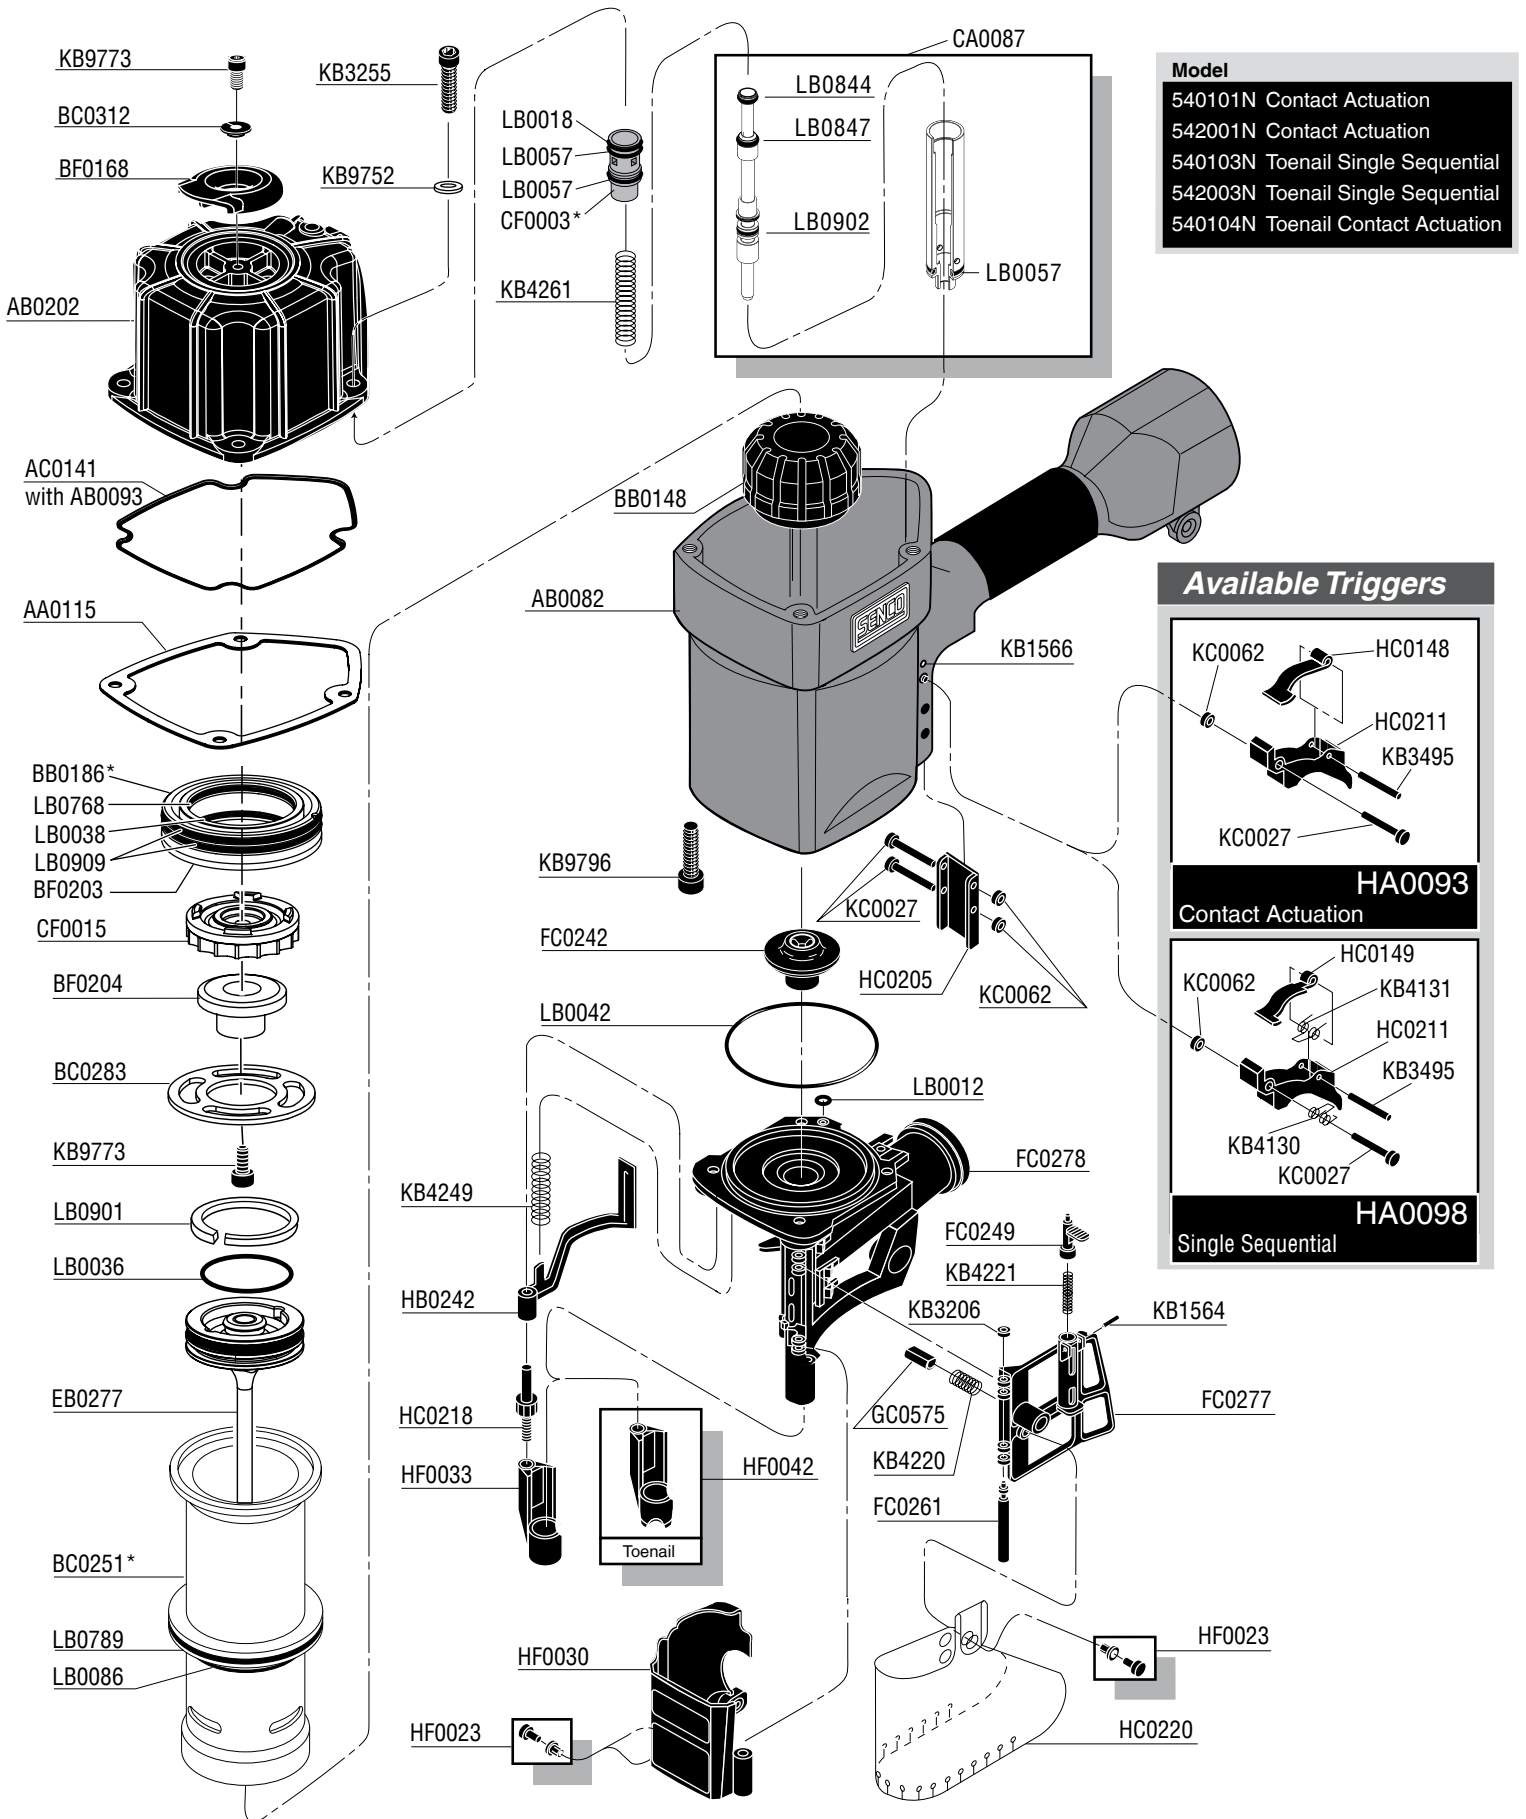

- * Does Not Include O-rings
- * No incluye sellos de gomas
- * Ohne Dichtringe
- * Joints exclus

Available Plugs (Not Included with Tool)

✓ **Recommended Plugs**
Plugs shown smaller than actual size

PART NO.	DESCRIPTION	DESCRIPCIÓN	BESCHREIBUNG	DÉSIGNATION
AA0115	SEAL	SELLO	DICHTUNG	JOINT
AB0082	MAINBODY	CUERPO PRINCIPAL	GEHÄUSE	CORPS
AB0202	CAP	TAPA	KAPPE	BOUCHON
AC0141	SEAL (AB0093)	SELLO	DICHTUNG	JOINT
BB0148	STOP	TOPE	PUFFER	ARRÊT
BB0186	FIRING VALVE PISTON	PISTON	KOLBEN	PISTON
BC0251	CYLINDER	CILINDRO	ZYLINDER	CYLINDRE
BC0283	RETAINER	JUNTA TÓRICA	SICHERUNGSRING	RETENUE
BC0312	BUSHING	CASQUILLO	HÜLSE	DOUILLE
BF0168	DEFLECTOR	DESVIADOR	ABWEISER	DÉFLECTEUR
BF0203	WASHER	RONDANA	SCHEIBE	RONDELLE
BF0204	RETAINER	JUNTA TÓRICA	SICHERUNGSRING	RETENUE
CA0087	CORE ASSEMBLY	ASAMBLE DE VÁSTAGO	VENTILSTIFT-ZUSAMMENBAU	ENSEMBLE NOYAU
CF0003	HOUSING	ALOJAMIENTO	GEHÄUSE	CORPS
CF0015	VALVE	VÁLVULA	VENTIL	VALVE
EB0277	PISTON ASSEMBLY	ASAMBLE DE PISTON	KOLBEN-ZUSAMMENBAU	ENSEMBLE PISTON-COUTEAU
FC0242	GUIDE	GUÍA	FÜHRUNG	GUIDE
FC0247	STOP	TOPE	PUFFER	ARRÊT
FC0248	PISTON	PISTON	KOLBEN	PISTON
FC0249	LATCH	UÑETA	VERSCHLUSS	DOIGT DE RETENUE
FC0256	FEED PAWL	ALIMENTADOR	VORSCHIEBER	POUSSOIR
FC0260	PIN	PASADOR	STIFT	GOUPILLE
FC0261	PIN	PASADOR	STIFT	GOUPILLE
FC0277	DOOR	PUERTA	ABDECKSCHIEBER	PORTE
FC0278	GUIDEBODY	PLACA DE NARIZ	NAGELFÜHRUNG	FRONT
FC0295	CAP	TAPA	KAPPE	BOUCHON
GB0347	MAGAZINE	CARGADOR	MAGAZIN	MAGASIN
GB0355	MAGAZINE (US)	CARGADOR	MAGAZIN	MAGASIN
GB0365	MAGAZINE (EURO)	CARGADOR	MAGAZIN	MAGASIN
GC0575	RETAINER	JUNTA TÓRICA	SICHERUNGSRING	RETENUE
GC0589	RETAINER	JUNTA TÓRICA	SICHERUNGSRING	RETENUE
GC0597	LOCK	CERRADURA	SICHERUNG	BLOCAGE
GC0598	HINGE	GOZNE	SCHARNIER	CHARNIÈRE
GC0601	PIN	PASADOR	STIFT	GOUPILLE
GC0602	PIN	PASADOR	STIFT	GOUPILLE
GG0207	LABEL	ETIQUETA	AUFKLEBER	ÉTIQUETTE
HA0093	TRIGGER	GATILLO	AUSLÖSER	GACHETTE
HA0098	TRIGGER	GATILLO	AUSLÖSER	GACHETTE
HB0242	SAFETY ELEMENT	SEGURO	SICHERHEITSVORRICHTUNG	PALPEUR DE SÉCURITÉ
HC0148	TRIGGER	GATILLO	AUSLÖSER	GACHETTE
HC0149	TRIGGER	GATILLO	AUSLÖSER	GACHETTE
HC0205	GUIDE	GUÍA	FÜHRUNG	GUIDE
HC0211	TRIGGER	GATILLO	AUSLÖSER	GACHETTE
HC0218	WHEEL	MANIVELA	RÄNDELSCHRAUBE	MOLETTE
HC0220	DUST COVER	CUBIERTA	ABDECKUNG	COUVERCLE
HF0023	HOOK	SOPORTE	TRÄGER	SUPPORT
HF0030	COVER	CUBIERTA	ABDECKUNG	PORTE
HF0033	SAFETY ELEMENT	SEGURO	SICHERHEITSVORRICHTUNG	PALPEUR DE SÉCURITÉ
HF0042	SAFETY ELEMENT	SEGURO	SICHERHEITSVORRICHTUNG	PALPEUR DE SÉCURITÉ
KB1564	PIN	PASADOR	STIFT	GOUPILLE
KB1566	PIN	PASADOR	STIFT	GOUPILLE
KB3205	RING	ANILLO	REIFEN	ANNEAU
KB3206	RETAINER	JUNTA TÓRICA	SICHERUNGSRING	RETENUE
KB3255	SCREW	TORNILLO	SCHRAUBE	VIS
KB3256	SCREW	TORNILLO	SCHRAUBE	VIS
KB3495	PIN	PASADOR	STIFT	GOUPILLE
KB4130	SPRING	RESORTE	FEDER	RESSORT
KB4131	SPRING	RESORTE	FEDER	RESSORT
KB4207	SPRING	RESORTE	FEDER	RESSORT
KB4215	SPRING	RESORTE	FEDER	RESSORT
KB4217	SPRING	RESORTE	FEDER	RESSORT
KB4220	SPRING	RESORTE	FEDER	RESSORT
KB4221	SPRING	RESORTE	FEDER	RESSORT
KB4236	SPRING	RESORTE	FEDER	RESSORT
KB4249	SPRING	RESORTE	FEDER	RESSORT
KB4261	SPRING	RESORTE	FEDER	RESSORT
KB9752	WASHER	RONDANA	SCHEIBE	RONDELLE
KB9753	NUT	TUERCA	MUTTER	ÉCROU
KB9756	SCREW	TORNILLO	SCHRAUBE	VIS
KB9773	SCREW	TORNILLO	SCHRAUBE	VIS
KB9796	SCREW	TORNILLO	SCHRAUBE	VIS
KC0027	PIN	PASADOR	STIFT	GOUPILLE
KC0062	RETAINER	JUNTA TÓRICA	SICHERUNGSRING	RETENUE
LB0012	SEAL	SELLO	DICHTUNG	JOINT
LB0018	SEAL	SELLO	DICHTUNG	JOINT
LB0036	SEAL	SELLO	DICHTUNG	JOINT
LB0038	SEAL	SELLO	DICHTUNG	JOINT
LB0042	SEAL	SELLO	DICHTUNG	JOINT
LB0056	SEAL	SELLO	DICHTUNG	JOINT
LB0057	SEAL	SELLO	DICHTUNG	JOINT
LB0086	SEAL	SELLO	DICHTUNG	JOINT
LB0768	SEAL	SELLO	DICHTUNG	JOINT
LB0788	SEAL	SELLO	DICHTUNG	JOINT
LB0789	SEAL	SELLO	DICHTUNG	JOINT
LB0844	SEAL	SELLO	DICHTUNG	JOINT
LB0847	SEAL	SELLO	DICHTUNG	JOINT
LB0901	SEAL	SELLO	DICHTUNG	JOINT
LB0909	SEAL	SELLO	DICHTUNG	JOINT