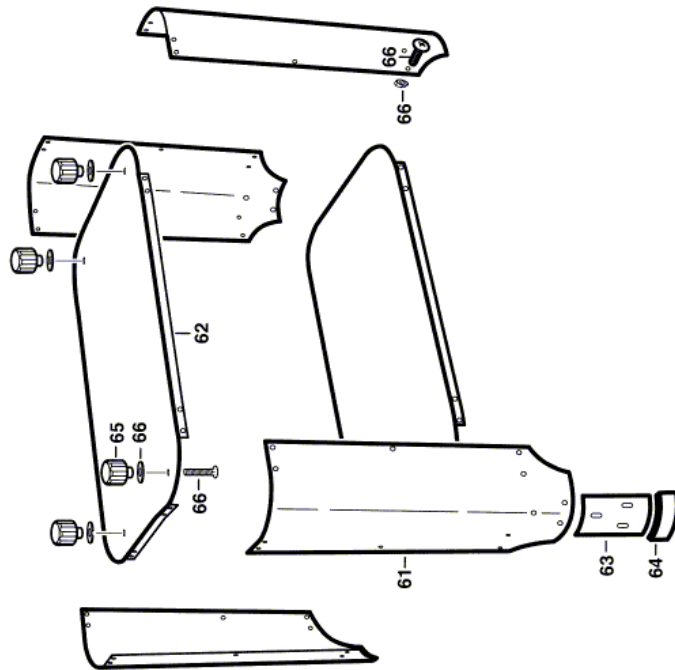

**Stand - 2 610 914 650 - RA1190**[www.powertools-aftersaleservice.com](http://www.powertools-aftersaleservice.com)**BOSCH**

Item	Part Number	Description	Illustration	Price	Quantity	Price Group	
61	2 610 915 135	Stand Leg		1	-,-	4	-
62	2 610 915 136	Shelf		1	-,-	2	-
63	2 610 915 137	Support bracket		1	-,-	4	-
64	2 610 915 138	Base		1	-,-	4	-
65	2 610 923 280	Knob		1	-,-	4	-
66	1 609 441 775	Spare Part		1	-,-	1	-

## Product information Stand - 2 610 914 650 - RA1190

Product No	2 610 914 650
Description	118.990; Stand
DIN-Text	
ID_Text_Ext	0
Trading_Description	RA1190
Voltage_1	0 V
ID_Country_Product	USA

Illustration - Type E