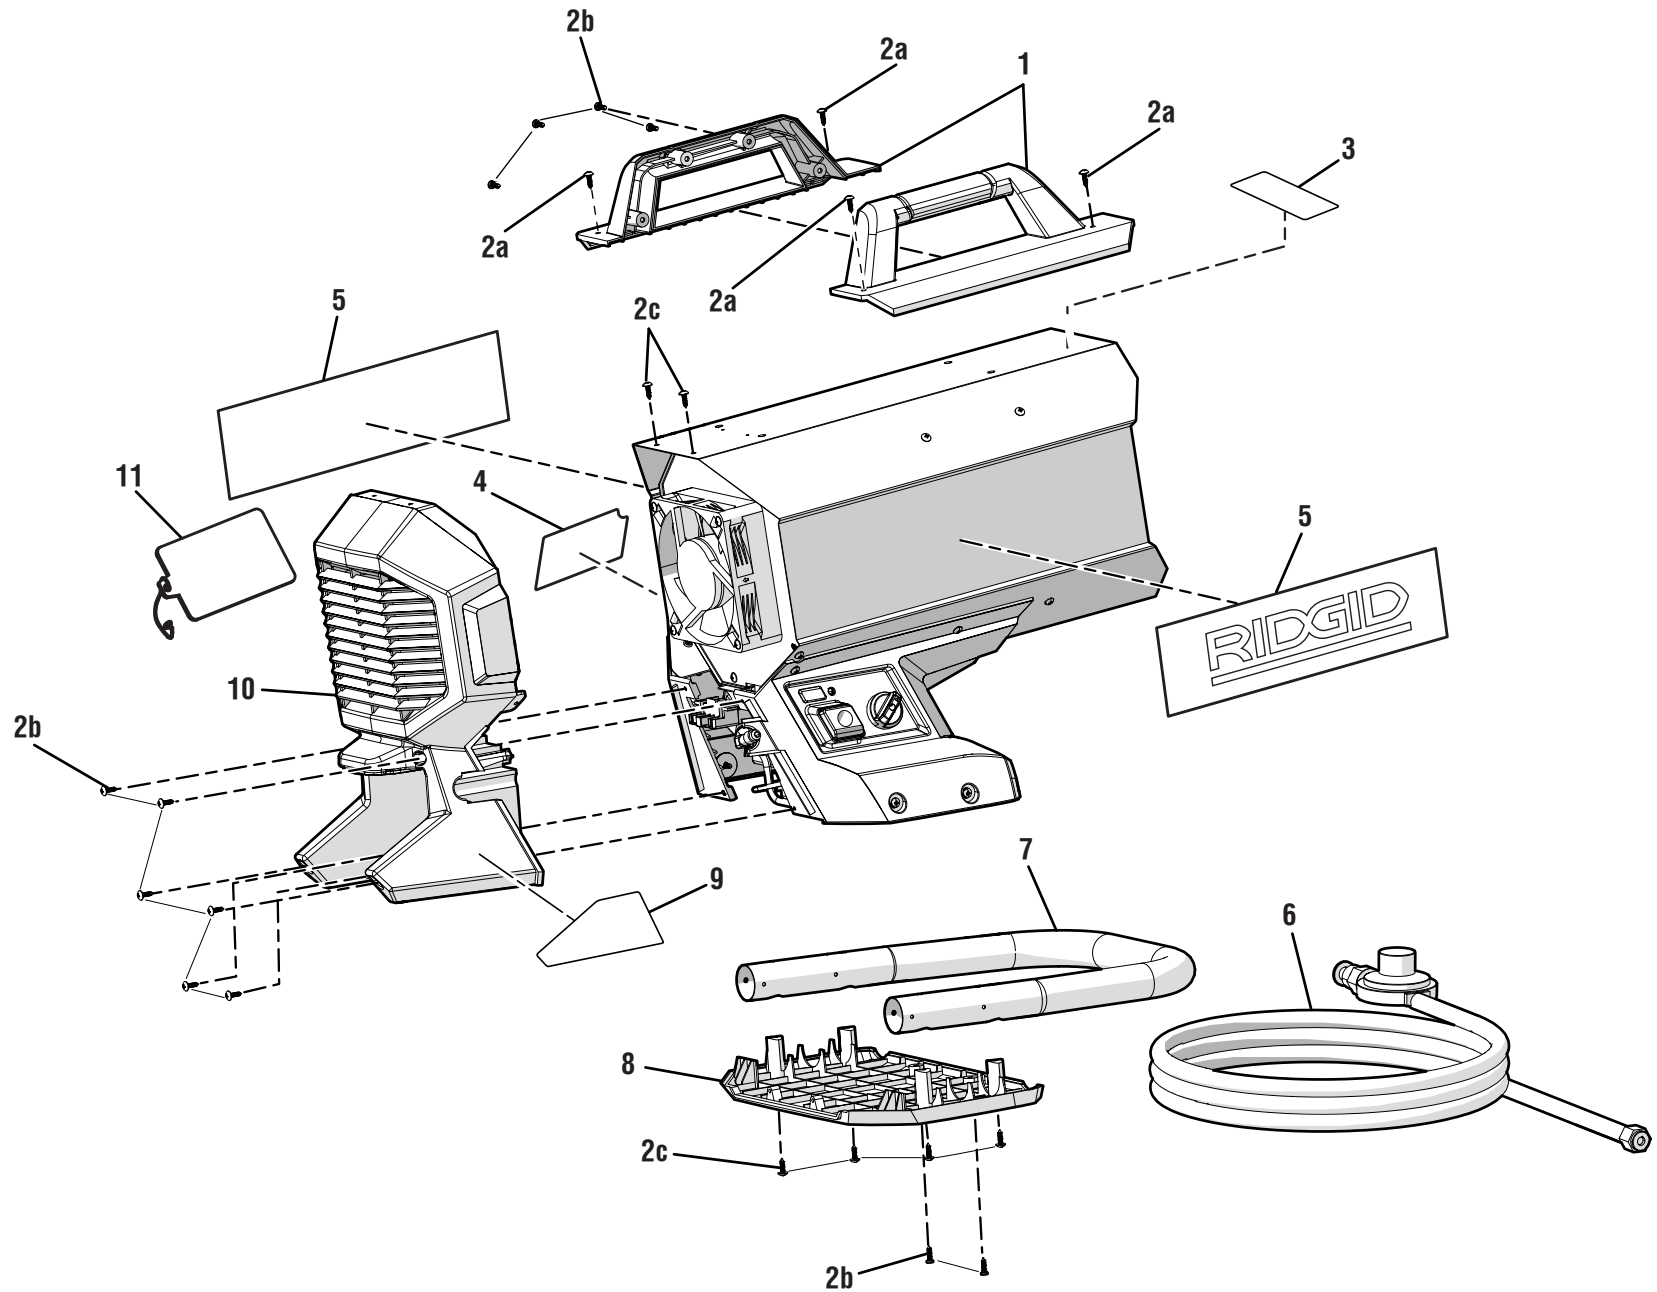

**RIDGID
HEATER
MODEL NOS. R860424, R8604241
REPAIR SHEET**

**RIDGID
APPAREIL DE CHAUFFAGE
NUMÉROS DE MODÈLE R860424, R8604241
FEUILLE DE RÉPARATION**

**RIDGID
CALENTADOR
NÚMEROS DE MODELO R860424, R8604241
LISTAS DE PIEZAS DE REPUESTO**

R860424 / R8604241

KEY NO.	PART NUMBER	DESCRIPTION	QTY
1	019704001068	Handle Assembly (Inc. Key Nos. 2a and 2b)	1
2	019704001073	Screw Package (Inc. Key Nos. 2a, 2b and 2c)	1
2a		Screw (M4 x 14 mm).....	4
2b		Screw (M3.5 x 15 mm).....	12
2c		Screw (M4 x 10 mm).....	6
3	940680027	Hot Surface Warning Label	1
4	941488210	Data Label (Model: R860424).....	1
	941488231	Data Label (Model: R8604241).....	1
5	941114522	Logo Label.....	2
6	019704001070	Regulator and Hose Assembly (15 ft. Hose).....	1
7	019704001032	Leg.....	1
8	019704001005	Bottom Base (Inc. Key Nos. 2b and 2c)	1
9	941001439	Starting Instruction Label	1
10	019704001001	Rear Guard (Inc. Key Nos. 2b, 2c and 9).....	1
11	918003119	Quick Reference Guide	1
	Not Shown:		
	995000012	Operator's Manual	
	2-21-17		
	(Rev:01)		