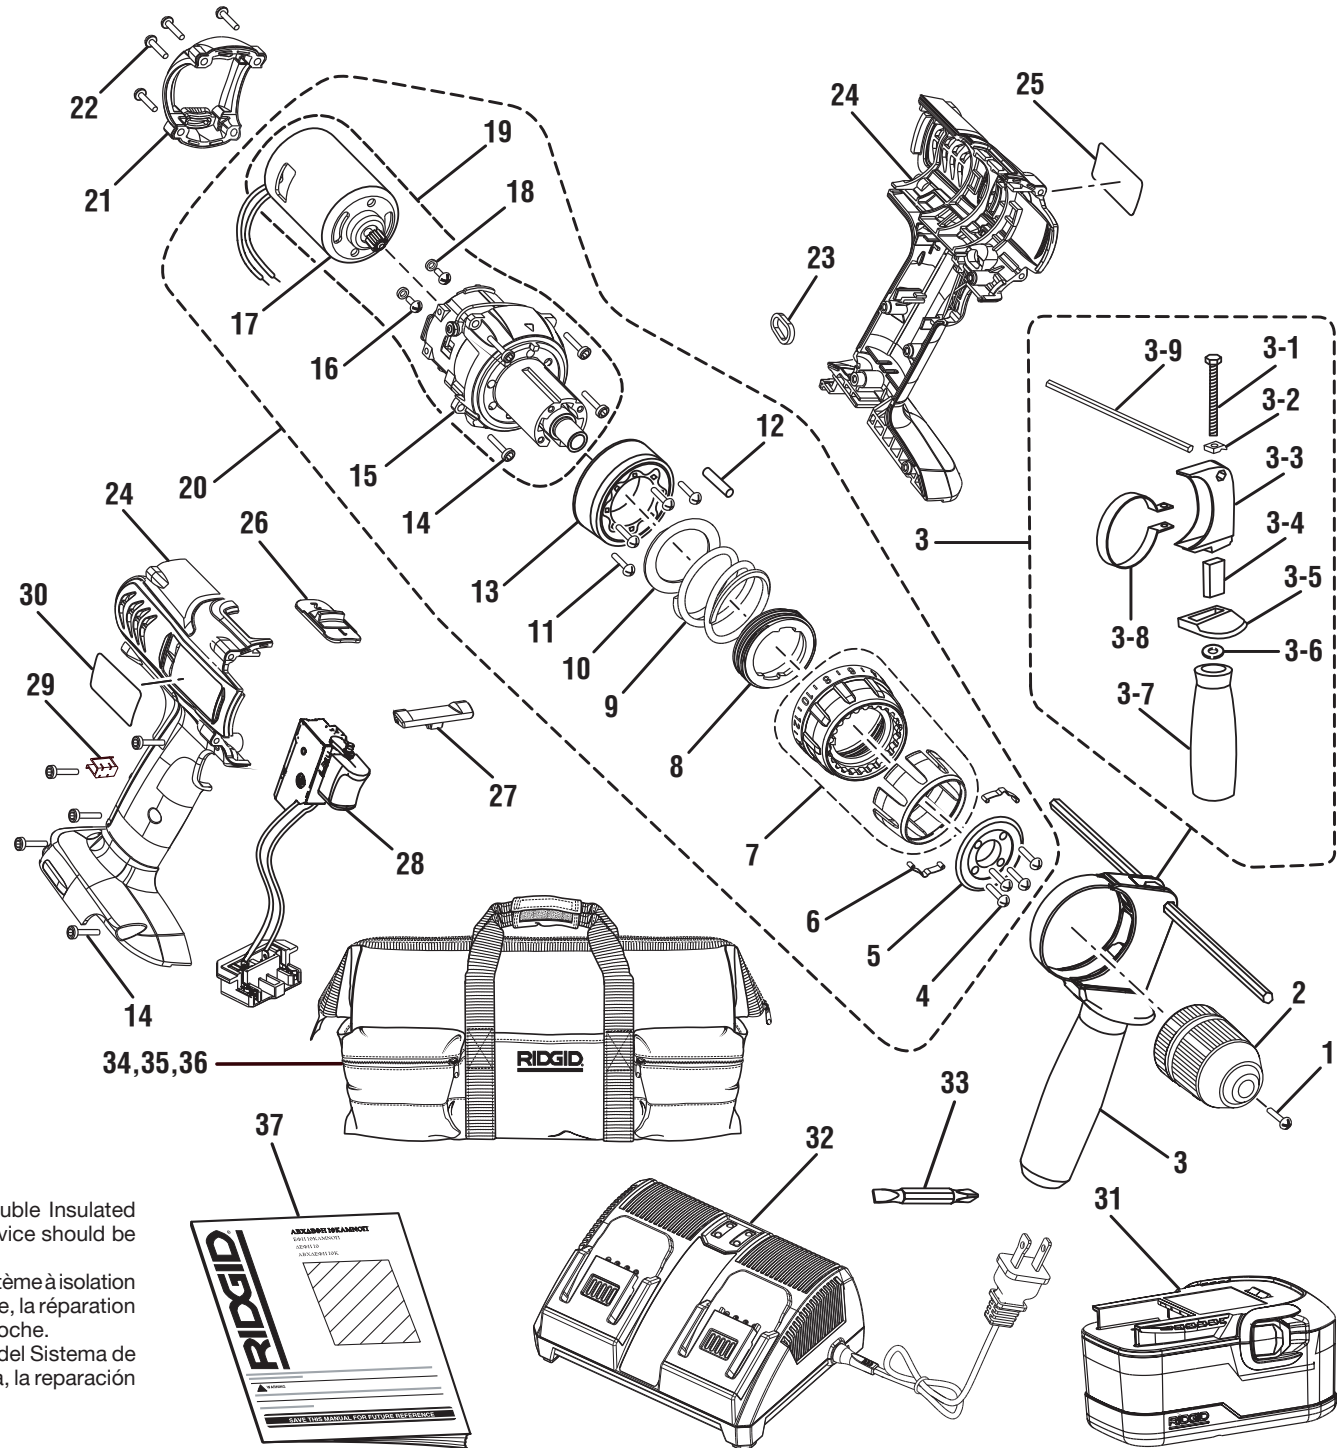

R841150

KEY	P/N	QTY	KEY	P/N	QTY
1	6613402	1	14	660024007	9
2	680301009	1	15	220017015	1
* 3	300188021	1	16	660219010	2
*3-1	660063002	1	17	230033048	1
*3-2	630411005	1	18	6796001	2
*3-3	640668001	1	19	984957001	1
*3-4	511483002	1	20	210013029	1
*3-5	511458002	1	21	511459001	1
*3-6	680491003	1	22	660024009	4
*3-7	300067091	1	23	690164002	1
*3-8	631114001	1	24	984956001	1
*3-9	630412004	1	25	940236035	1
* 4	660206031	4	26	341453001	1
* 5	640670001	1	27	511454001	1
6	630207005	2	28	270018090	1
7	984991001	1	29	6320601	1
8	511452001	1	30	940252053	1
9	680095003	1	31	130254003	2
10	680403003	1	* 32	140276002	1
	630748002	1	33	670820066	1
	630748003	2	34	900819006 (R921)	1
	630748004	1	35	900819004 (R9212)	1
11	660211028	4	36	900819001 (R922)	1
* 12	680338011	8	37	983000314	1
13	640665001	1		01-09-08	
				(REV:06)	

*** NOTE: CHANGES START WITH DATE CODE G0343**

- ▲ **WARNING:** The assembly shown represents an important part of the Double Insulated System. To avoid the possibility of alteration or damage to the System, service should be performed by your nearest authorized service center.
- ▲ **AVERTISSEMENT:** L'ensemble illustré représente une partie importante du système à isolation double. Afin d'éviter la possibilité de modification ou de dommage au système, la réparation ne doit être effectuée que par votre centre de réparation autorisé le plus proche.
- ▲ **ADVERTENCIA:** El conjunto que se ilustra representa una parte importante del Sistema de Aislamiento Doble. Para evitar la posibilidad de alteración o daño del sistema, la reparación debe ser efectuada en su centro de servicio autorizado.