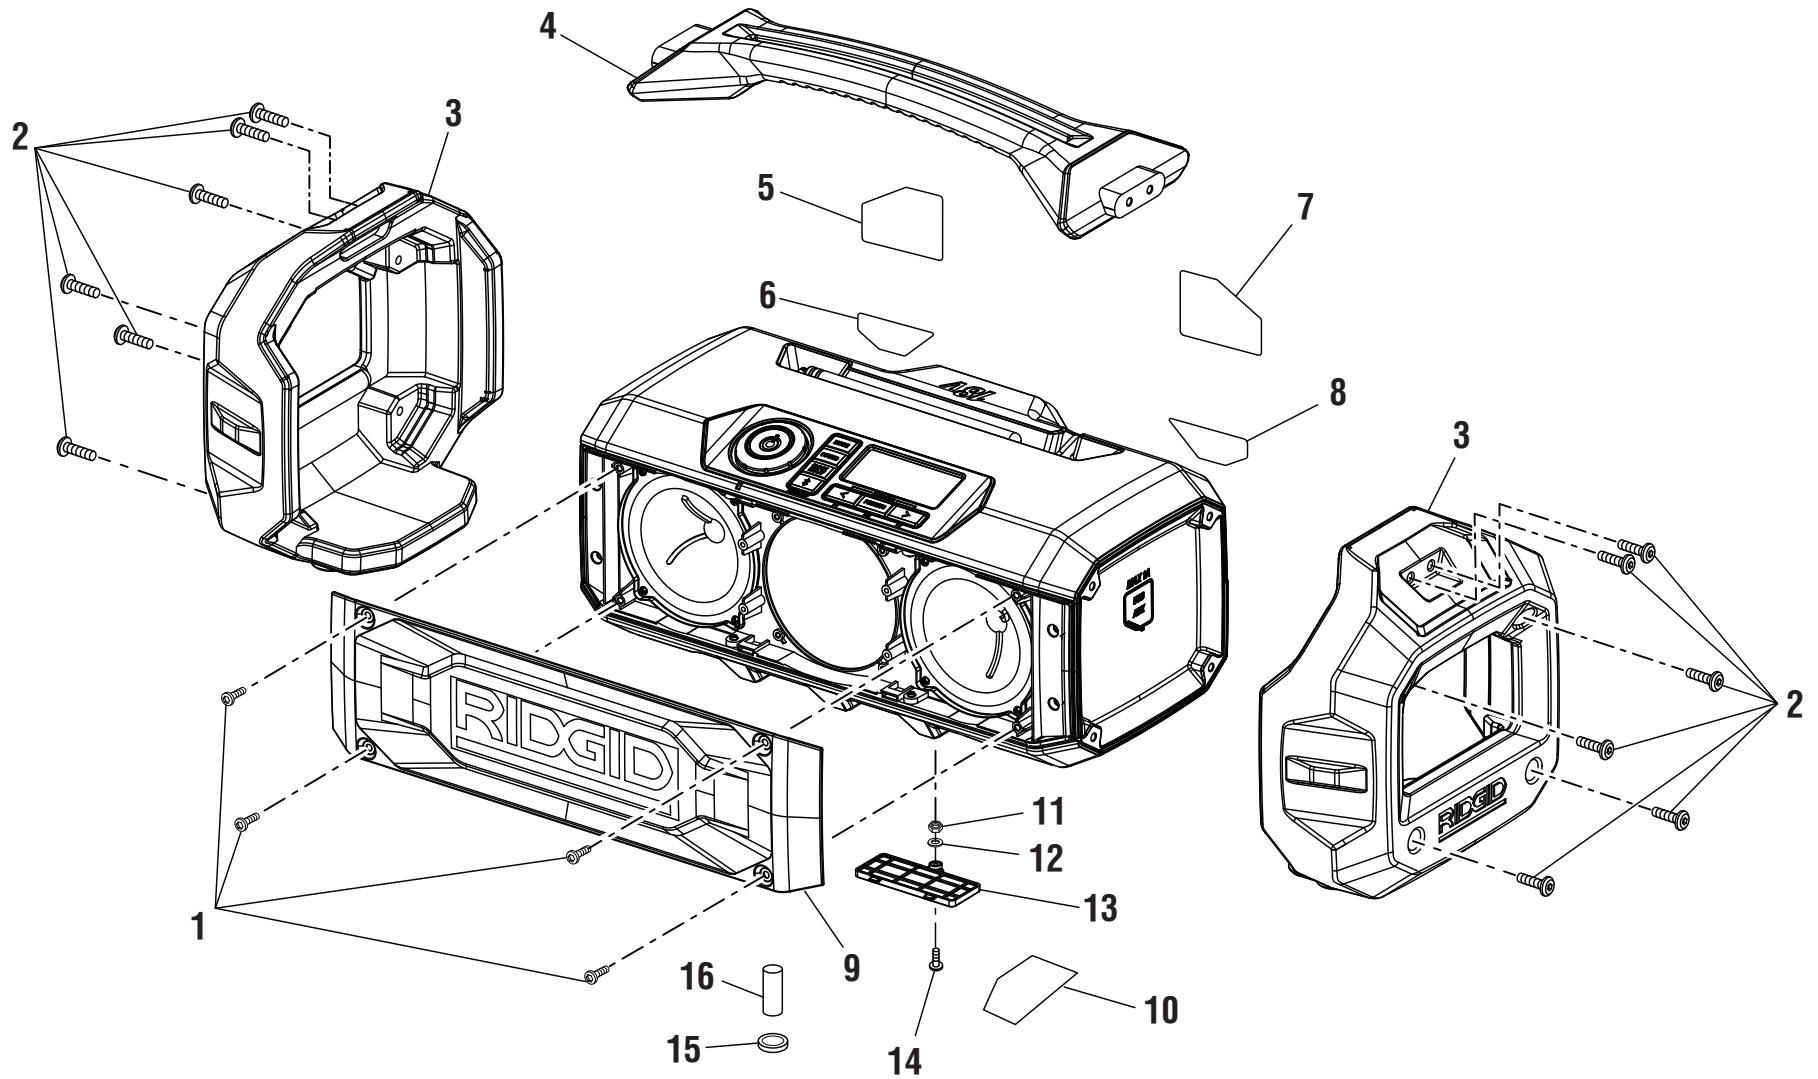

R84087

KEY	P/N	DESCRIPTION	QTY	NO.	RÈF.	DESCRIPTION	QTÉ	REF.	N/P	DESCRIPCIÓN	CANT.
1	019670001001	Screw (M4 x 12 mm) .....	4	1	019670001001	Vis (M4 x 12 mm) .....	4	1	019670001001	Tornillo (M4 x 12 mm).....	4
2	019670001009	Screw (M5 x 20 mm) .....	12	2	019670001009	Vis (M5 x 20 mm) .....	12	2	019670001009	Tornillo (M5 x 20 mm).....	12
3	019670001008	Roll Cage .....	2	3	019670001008	Roll Cage .....	2	3	019670001008	Roll Cage .....	2
4	019670001036	Handle.....	1	4	019670001036	Poignée .....	1	4	019670001036	Mango .....	1
5	941011021	Warning Label (A).....	1	5	941011021	Étiquette d'avertissement (A)....	1	5	941011021	Etiqueta de advertencia (A).....	1
6	941011023	Warning Label (C).....	1	6	941011023	Étiquette d'avertissement (C)....	1	6	941011023	Etiqueta de advertencia (C).....	1
7	941011022	Warning Label (B).....	1	7	941011022	Étiquette d'avertissement (B)....	1	7	941011022	Etiqueta de advertencia (B).....	1
8	941011024	Warning Label (D).....	1	8	941011024	Étiquette d'avertissement (D)....	1	8	941011024	Etiqueta de advertencia (D).....	1
9	019670001002	Front Grill .....	1	9	019670001002	Front Grill .....	1	9	019670001002	Front Grill .....	1
10	941121598	Data Label.....	1	10	941121598	Étiquette de données.....	1	10	941121598	Etiqueta de datos.....	1
11	019616001090	Nut (M2.6) .....	1	11	019616001090	Écrou (M2.6).....	1	11	019616001090	Tuerca (M2.6) .....	1
12	019616001089	Washer .....	1	12	019616001089	Rondelle .....	1	12	019616001089	Arandela.....	1
13	019616001086	Battery Cover .....	1	13	019616001086	Couvercle des piles.....	1	13	019616001086	Tapa de las baterías .....	1
14	019670001073	Screw (M2.6 x 6 mm) .....	1	14	019670001073	Vis (M2,6 x 6 mm) .....	1	14	019670001073	Tornillo (M2,6 x 6 mm).....	1
15	019670001069	Fuse Cover.....	1	15	019670001069	Couvercle du fusible .....	1	15	019670001069	Tapa de fusible.....	1
16	019670001068	Fuse .....	1	16	019670001068	Fusible.....	1	16	019670001068	Fusible.....	1