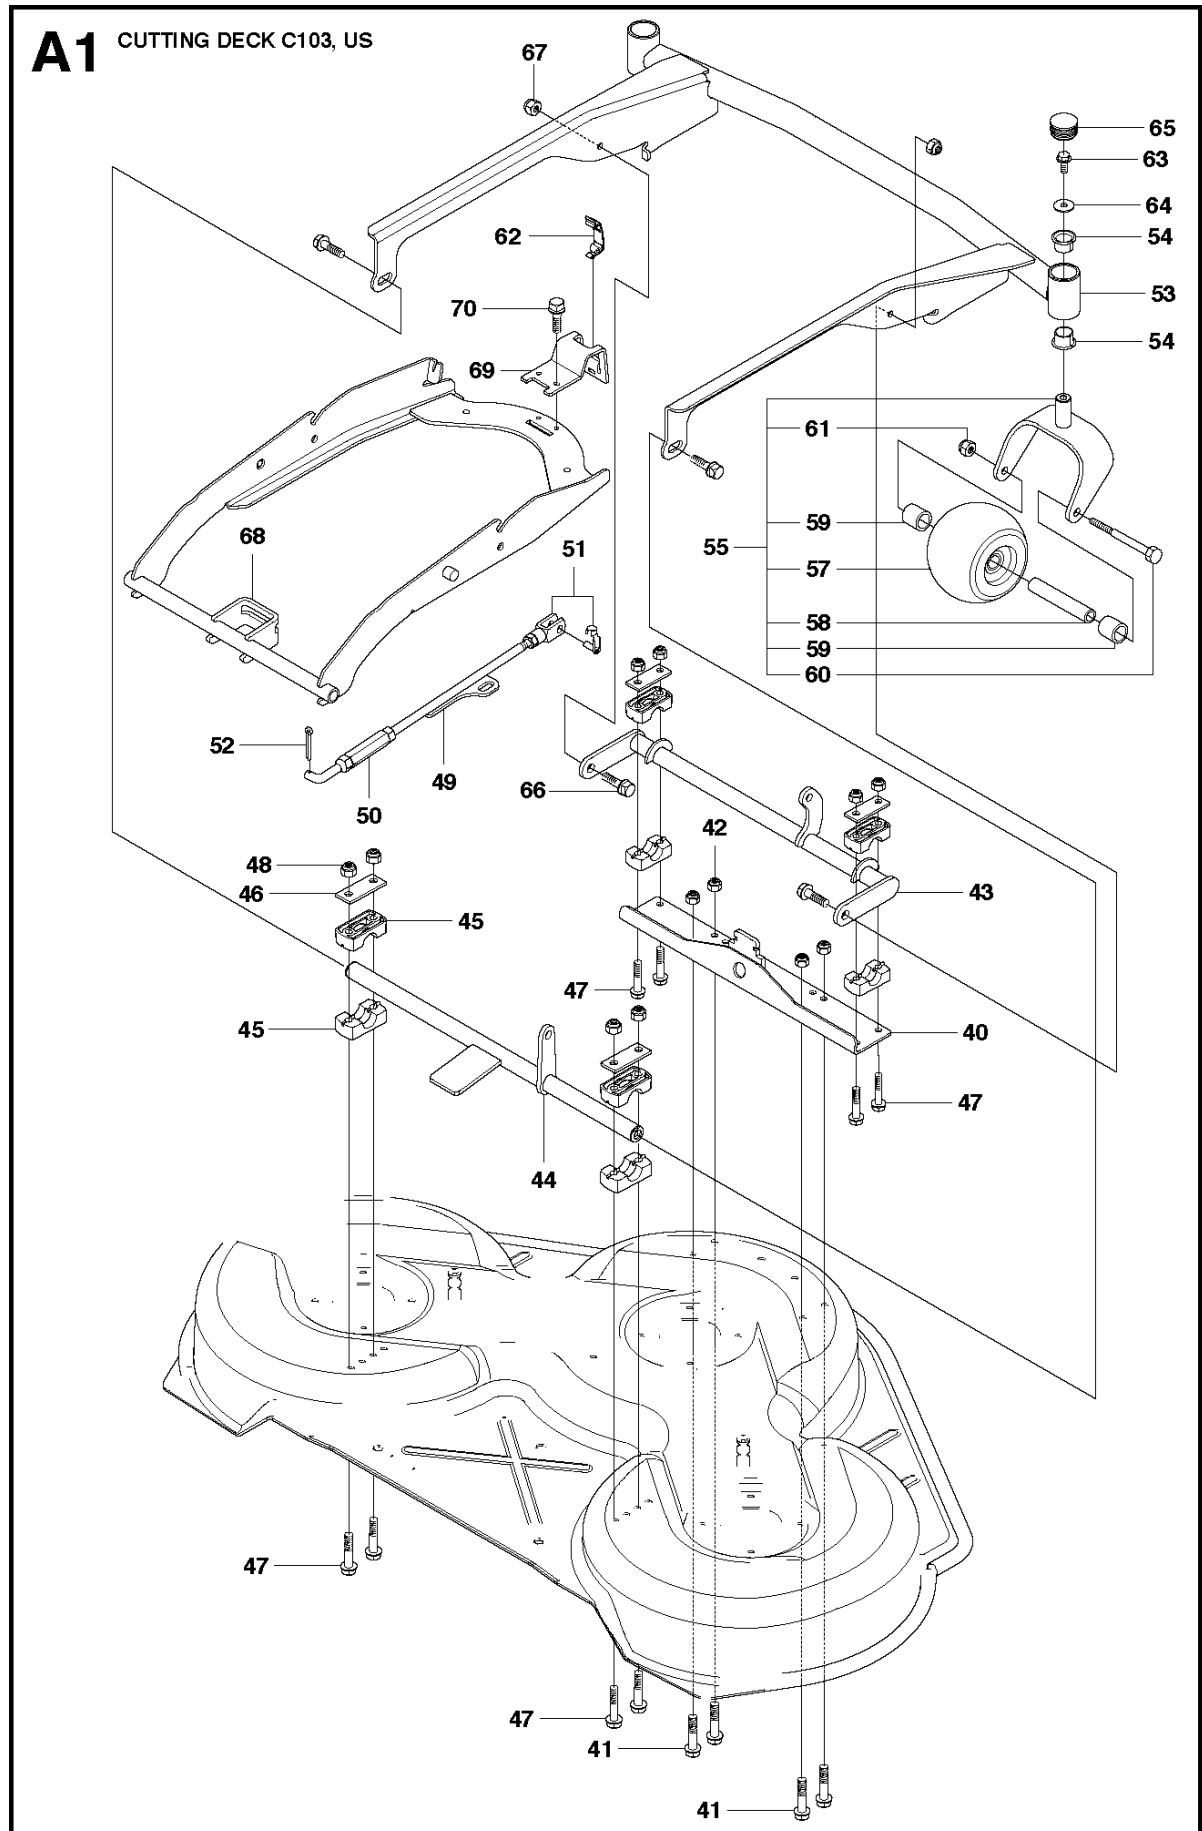

103CM CUTTING DECK  
2012-03

R220T, 966785701, 967032001, 967150901,

Ref	Part no.	Description	Remark	Qty	Kit
40	523 09 53-01	BRACKET		1	
41	725 24 51-71	SCREW EHHM		5	
42	732 21 18-01	LOCK NUT		4	
43	502 64 18-05	CROSS BAR		1	
44	523 09 45-03	CROSS BAR		1	
45	506 86 96-01	BEARING		8	
46	506 81 38-01	REINFORCING PLATE		4	
47	725 24 61-51	SCREW EHHM		8	
48	732 21 18-01	LOCK NUT		8	
49	523 11 42-01	PARALLELL ROD ASSY		1	
50	502 64 23-01	PARALLEL ROD		1	
51	506 83 98-02	GAFFELLÄNK M10X1.5		1	
52	721 61 83-01	SPLIT PIN		1	
53	523 08 65-03	DECK FRAME		1	
54	574 56 19-01	BEARING		4	
55	574 21 01-01	PIVOT WHEEL ASSY		2	
57	506 96 30-01	WHEEL ASSY		1	
58	506 81 08-02	WHEEL AXLE TUBE		1	
59	506 87 41-02	SPACER		2	
60	725 25 19-51	SCREW EHHM		1	
61	732 21 20-51	NUT		1	
62	503 89 47-03	SNAP		1	
63	506 57 01-04	SCREW EHHFM		2	
64	734 11 64-41	WASHER		2	
65	574 03 48-01	PLUG		2	
66	506 59 74-01	COLLAR SCREW		4	
67	732 21 18-01	LOCK NUT		2	
68	523 08 75-01	DECK ATTACHMENT		1	
69	523 11 46-01	LOCK		1	
70	725 23 68-61	SCREW EHHFT		2	