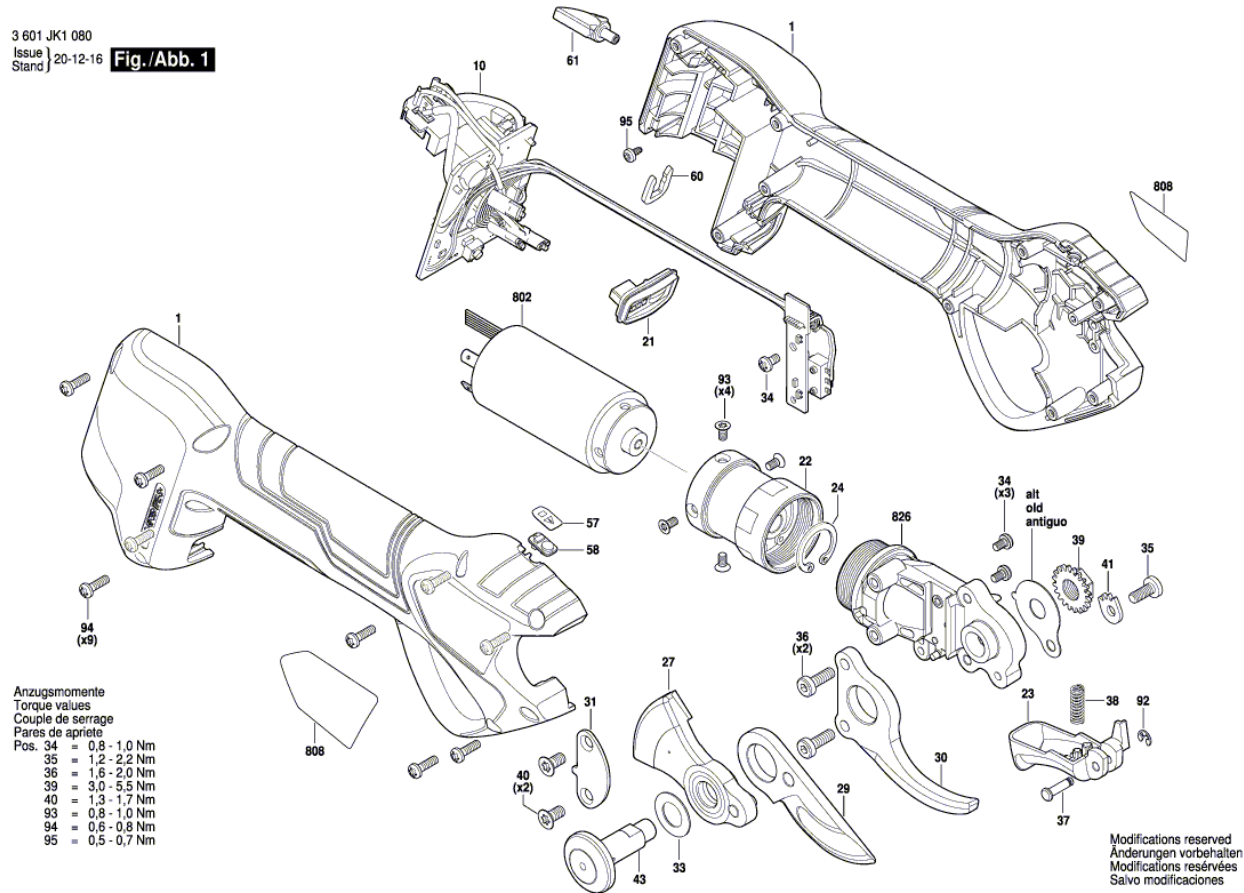

BOSCH

Secateurs

Pro Pruner | 3 601 JK1 080

Table of Content

Spare parts list.....	2
Illustration - Type.....	3

Spare parts list

Item	Part Number	Description
1	1 619 P15 717	Housing Section
10	1 619 P15 722	Electronic Module
21	1 619 P15 952	plastic covering
22	1 619 P15 723	Gear Box
23	1 619 P15 724	Trigger
24	2 916 669 005	Spring retaining ring
27	1 619 P15 727	Bevel Gear
29	1 619 P15 729	Cutting Knife
30	1 619 P15 730	Blade
31	1 619 P15 731	Cover Plate
33	2 600 101 616	Shim 0,5 MM
34	2 603 414 048	Torx SH cap screw M3x5-8.8-Z
35	2 603 413 035	Oval-Head Screw M4x8
36	1 619 P01 678	Screw
37	1 619 P15 733	Bolt
38	2 610 935 251	Compression Spring
39	1 619 P15 875	Locking nut
40	1 619 P11 989	Screw
41	1 619 P15 876	Locking Plate
43	1 619 P15 734	Shaft
57	1 619 P15 956	Sticker
58	1 619 P15 963	Dust Separator
60	1 619 P08 646	Clip
61	1 619 P16 103	Cover
92	1 619 P00 445	Retaining ring
93	3 608 875 340	Countersunk-Head Screw
94	1 619 P00 220	Torx Oval-Head Screw 3x10
95	2 609 001 139	Oval-Head Screw
802	1 619 P16 098	Motor assembly
808	1 619 P16 104	Nameplate
826	1 619 P16 099	Bearing Bracket
651	1 607 A35 06A	Battery Pack GBA 12V 3,0 Ah Li
653	2 607 226 203	Fast Charger GAL 12V-20 220V/12V/2A
694	1 619 P01 393	Latch

Illustration - Type - E

3 601 JK1 080
 Issue | 20-12-16
 Stand | **Fig./Abb. 1**

Illustration - Type - E

3 601 JK1 080
Issue | 20-08-12
Stand | **Fig./Abb. 2**

Modifications reserved
Änderungen vorbehalten
Modifications réservées
Salvo modificaciones