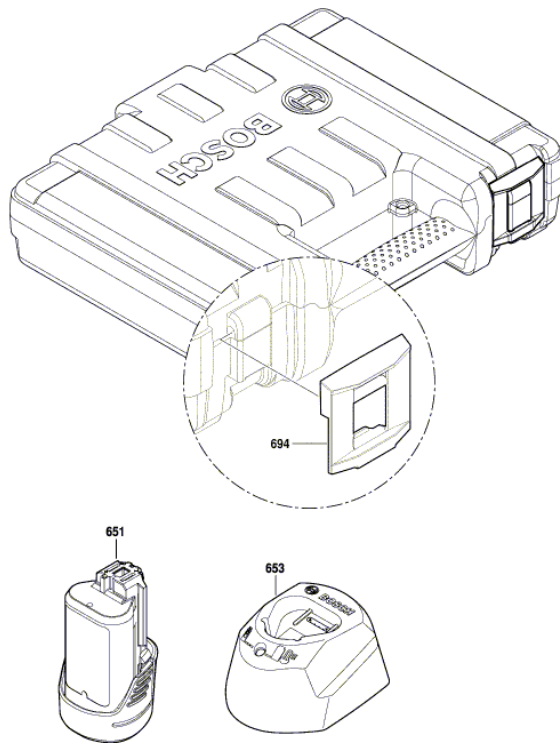

Illustration - Type - E

3 601 JK1 080
Issue | 20-08-12
Stand | **Fig./Abb. 2**