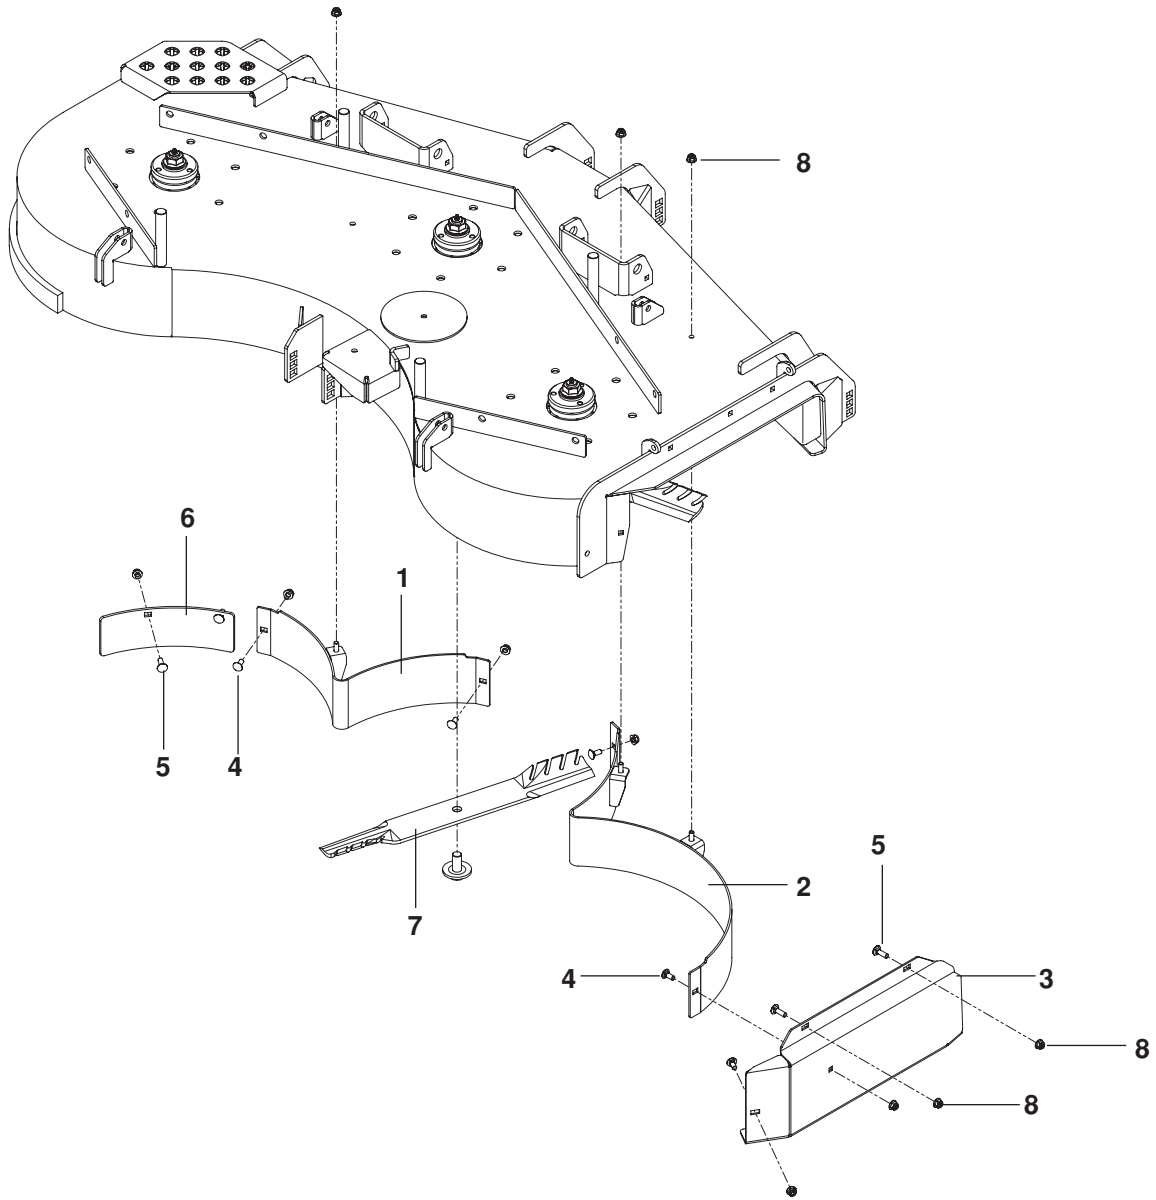

# Mulch kit 60''

**Spare parts**

**Ersatzteile**

**Pièces détachées**

**Reserve onderdelen**

**Repuestos**

**Reservdelar**

# PARTS LIST

ITEM	PART NO.	QTY.	DESCRIPTION
1..	574 298102....	1....	BAFFLE, MULCH LH
2..	574298202.....	1....	BAFFLE, MULCH RH
3..	516 004702....	1....	CAP, MULCH
4..	539 990316....	5....	RHSNB <sup>5</sup> / <sub>16</sub> -18 x <sup>3</sup> / <sub>4</sub> GR 5

ITEM	PART NO.	QTY.	DESCRIPTION
5..	539 990208....	4....	RHSNB <sup>5</sup> / <sub>16</sub> -18 X 1 GR 5
6..	522 849802....	1....	BAFFLE, LH CORNER
7..	522 936601....	3....	BLADE, 21" GATOR
8..	539 112899..	12....	NUT <sup>5</sup> / <sub>16</sub> -18 HEX FLNG NYLOC