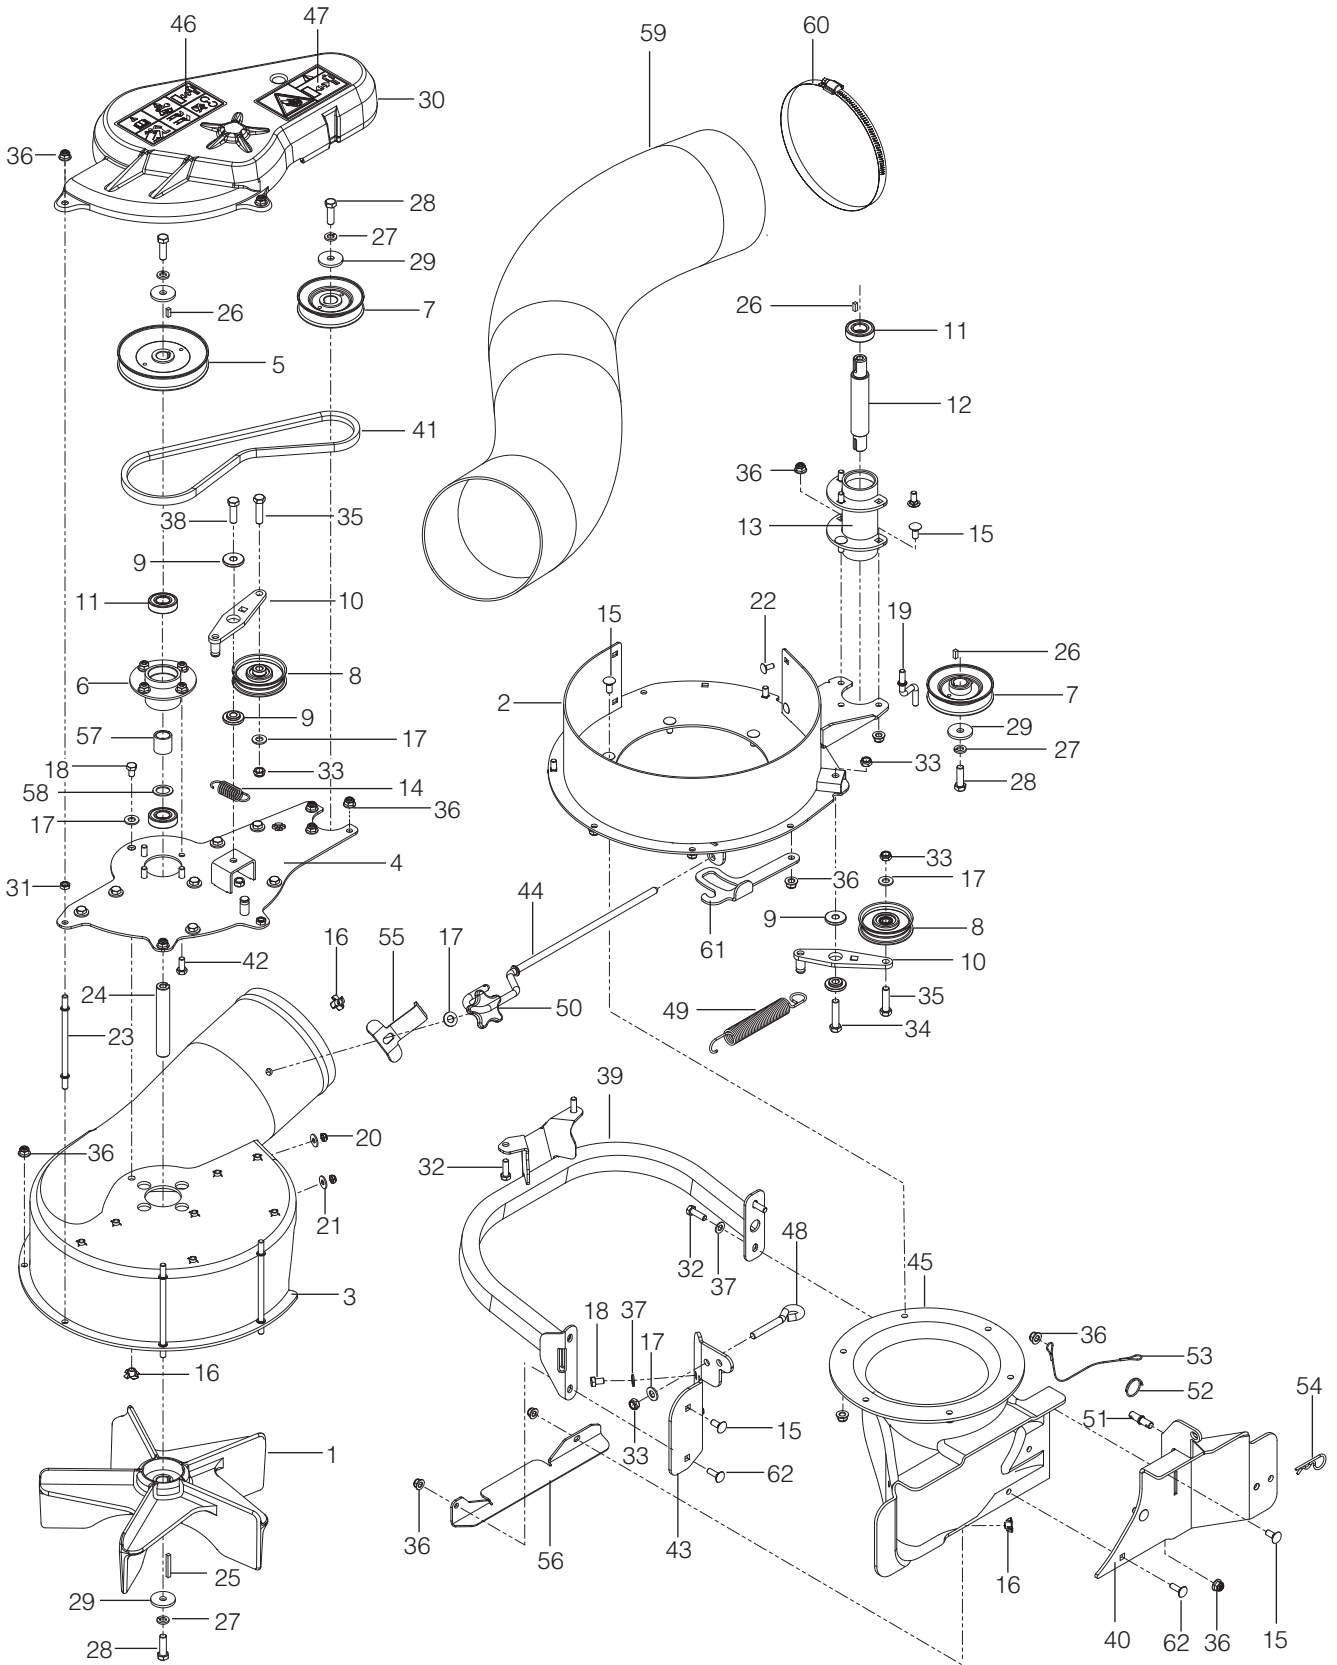

# REPAIR PARTS

---

ITEM	PART NO.	QTY.	DESCRIPTION	ITEM	PART NO.	QTY.	DESCRIPTION
1..	575 488401....	1	.... IMPELLER	32..	539 990209....	4	.... HCS <sup>5</sup> / <sub>16</sub> -18 x 1
2..	522 593902....	1	.... BLOWER RING	33..	539 200282....	5	.... NUT, <sup>3</sup> / <sub>8</sub> -16 HEX JAM NYLOC
3..	522 594001....	1	.... HOUSING, IMPELLER	34..	539 976949....	1	.... HCS <sup>3</sup> / <sub>8</sub> -16 x 1 <sup>3</sup> / <sub>4</sub>
4..	522 594402....	1	.... TOP PLATE	35..	539 990655....	2	.... HCS <sup>3</sup> / <sub>8</sub> -16 x 1 <sup>1</sup> / <sub>2</sub>
5..	539 130324....	1	.... PULLEY	36..	539 112899..	34	.... NUT <sup>5</sup> / <sub>16</sub> -18 HEX FLG NYLOC
6..	539 130295....	1	.... HUB	37..	539 990188....	4	.... WASHER <sup>5</sup> / <sub>16</sub> SAE FLAT
7..	522 594601....	2	.... PULLEY, DRIVE	38..	539 976941....	1	.... HCS <sup>3</sup> / <sub>8</sub> -16 x 1 <sup>1</sup> / <sub>4</sub>
8..	539 106721....	2	.... IDLER	39..	522 596202....	1	.... GUARD
9..	539 132161....	4	.... BUSHING, BRAKE	40..	522 596502....	1	.... MOUNT, REAR, 60"
10..	522 594802....	2	.... ARM, IDLER	41..	539 101386....	1	.... BELT
11..	539 130296....	4	.... BEARING	42..	539 976934....	4	.... HCS <sup>5</sup> / <sub>16</sub> -18 x <sup>3</sup> / <sub>4</sub>
12..	522 594901....	1	.... SHAFT, SPINDLE	43..	522 595502....	1	.... BRACKET, MOUNT, FT
13..	522 595001....	1	.... TUBE, SPINDLE	44..	522 595601....	1	.... PIN, MOUNT
14..	522 595101....	1	.... SPRING, IDLER	45..	522 593301....	1	.... HOUSING, BLOWER
15..	539 990316..	19	.... RHSNB <sup>5</sup> / <sub>16</sub> -18 x <sup>3</sup> / <sub>4</sub>	46..	539 105785....	1	.... DECAL, WARNING
16..	539 130313..	11	.... NUT <sup>5</sup> / <sub>16</sub> -18 TEE	47..	539 106741....	1	.... DECAL, SEVERING
17..	539 990122..	12	.... WASHER <sup>3</sup> / <sub>8</sub> SAE FLT	48..	539 107484....	1	.... EYE BOLT
18..	539 130315..	10	.... HCS <sup>5</sup> / <sub>16</sub> -18 x <sup>1</sup> / <sub>2</sub>	49..	532 196105....	1	.... SPRING, DECK DRIVE
19..	522 595201....	1	.... KEEPER, BELT	50..	574 039301....	1	.... KNOB <sup>5</sup> / <sub>16</sub> -18 x <sup>1</sup> / <sub>2</sub>
20..	539 108120....	2	.... NUT <sup>1</sup> / <sub>4</sub> -20 HEX THIN NYLOC	51..	574 031301....	1	.... PIN, MOUNT
21..	539 990598....	2	.... WASHER <sup>1</sup> / <sub>4</sub> FLAT	52..	539 916459....	1	.... RETAINER, RING
22..	539 111786....	2	.... RHSSNB <sup>1</sup> / <sub>4</sub> -20 x <sup>5</sup> / <sub>8</sub>	53..	539 102563....	1	.... LANYARD
23..	522 595301....	3	.... PIN, RETENTION	54..	539 976989....	1	.... HAIRPIN #4
24..	539 130316....	1	.... SHAFT, IMPELLER	55..	573 989702....	1	.... BRACKET, RETAINER
25..	539 125229....	1	.... KEY <sup>3</sup> / <sub>16</sub> x 1 <sup>1</sup> / <sub>2</sub> SQ	56..	575 699602....	1	.... BRACKET, DIVERTER BLK
26..	539 115667....	3	.... KEY <sup>3</sup> / <sub>16</sub> x <sup>1</sup> / <sub>2</sub>	57..	539 130323....	1	.... SPACER
27..	539 990118....	4	.... WASHER, <sup>3</sup> / <sub>8</sub> SPLT LOCK	58..	539 910935....	1	.... WASHER
28..	539 110321....	4	.... BOLT <sup>3</sup> / <sub>8</sub> -24 x 1 <sup>1</sup> / <sub>4</sub> HEX GR 8	59..	539 111314....	1	.... HOSE
29..	539 110323....	4	.... WASHER, HARDENED	60..	574 386601....	1	.... CLAMP, HOSE
30..	522 595402....	1	.... SHIELD w/ DECALS, BELT	61..	575 472002....	1	.... LATCH
31..	539 107897....	2	.... NUT <sup>5</sup> / <sub>16</sub> -18 HEX JAM	62..	539 990208....	2	.... RHSNB <sup>5</sup> / <sub>16</sub> -18 x 1