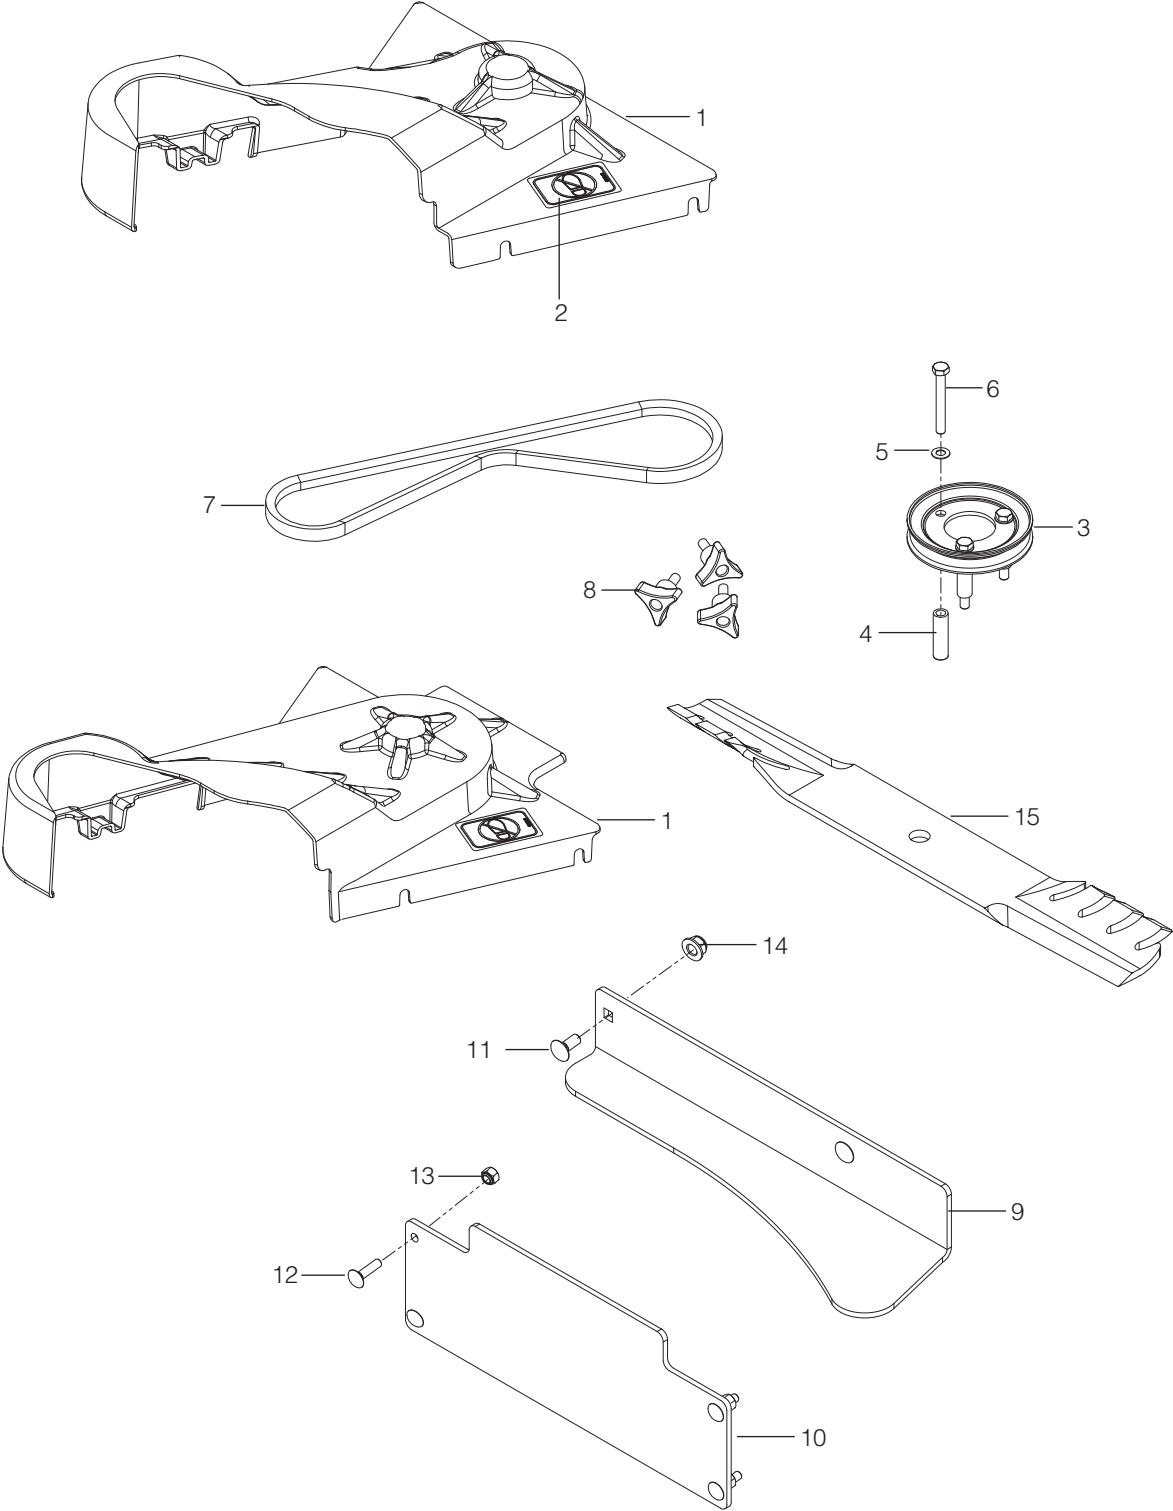

REPAIR PARTS