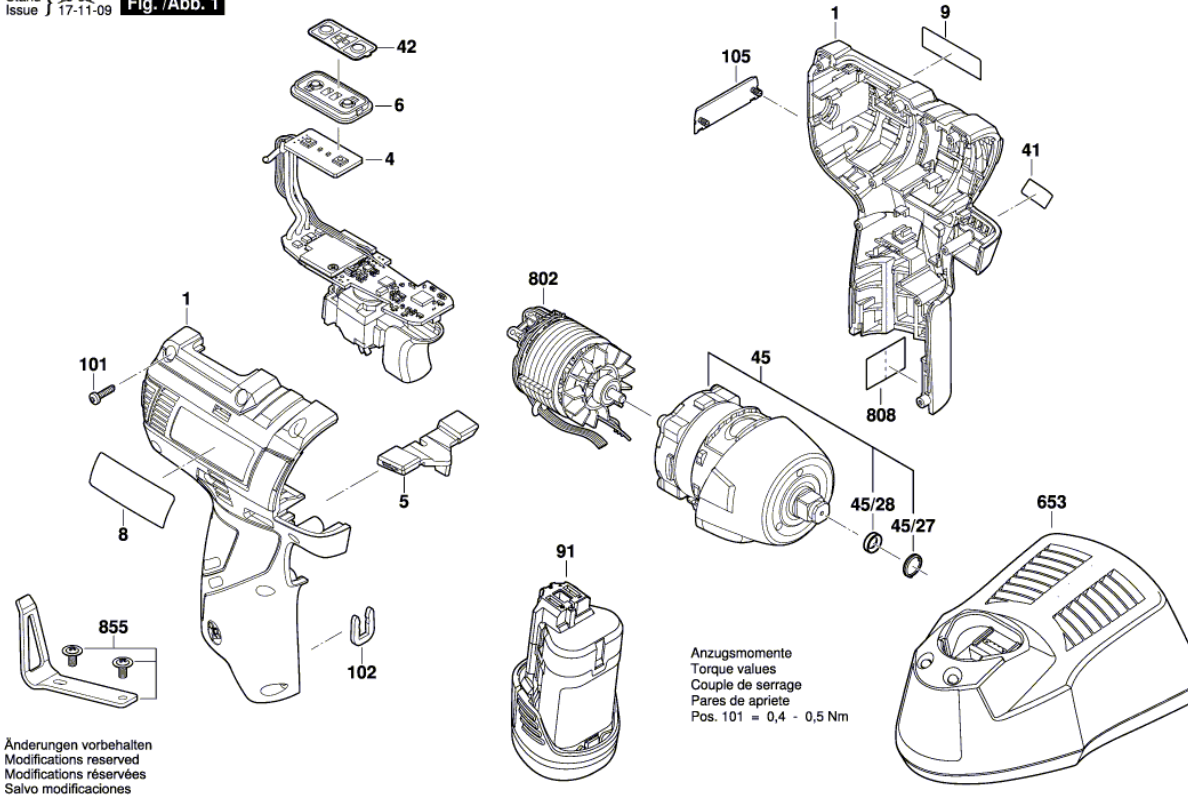

Illustration - Type - E

3 601 JEO 110
Stand } 18-03
Issue } 17-11-09 **Fig. /Abb. 1**