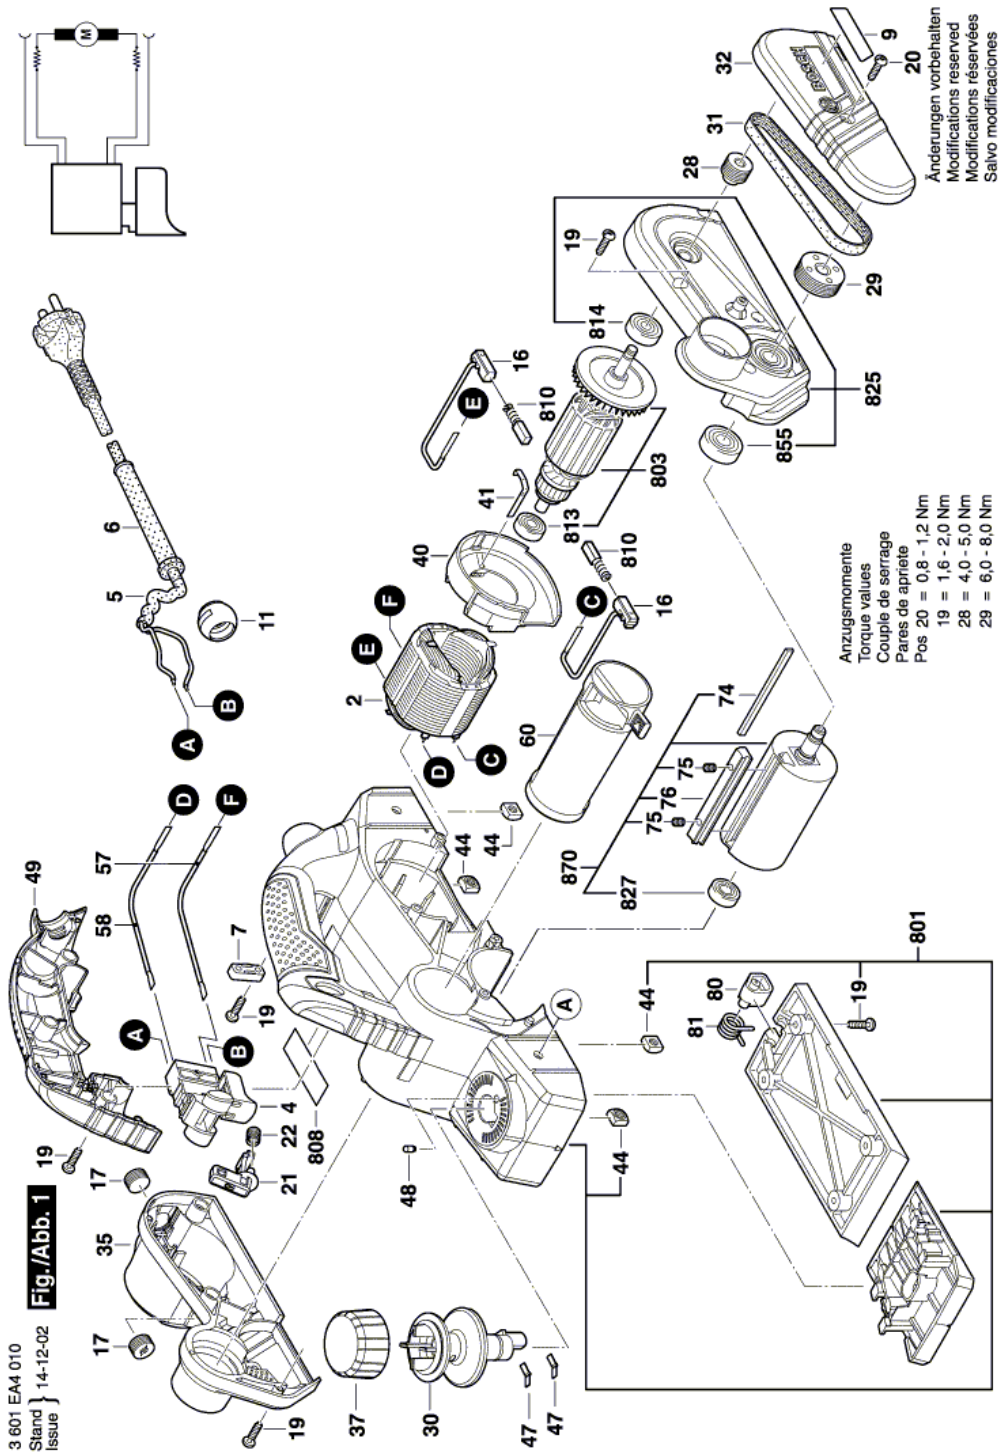

Illustration - Type E