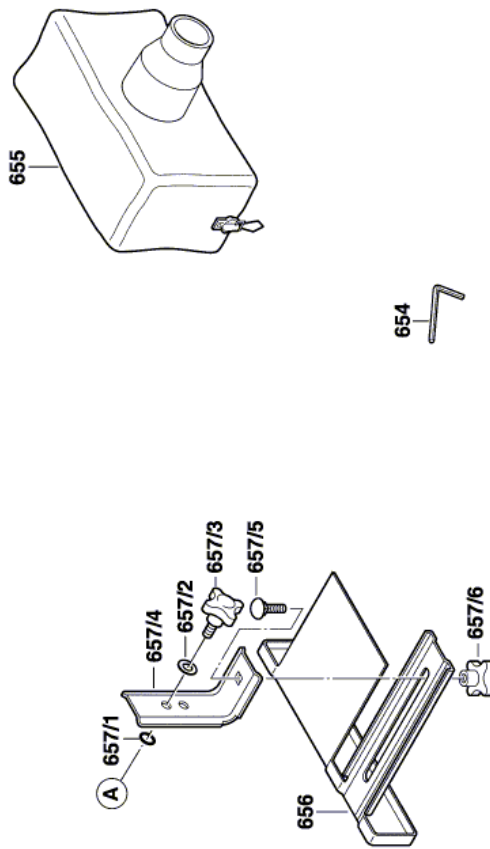

Illustration - Type E

3 601 EA4 010
Stand }
Issue } 14-12-02
Fig./Abb. 2

Änderungen vorbehalten
Modifications reserved
Modificacions reservées
Salvo modificaciones

Information subject to change without further notice.