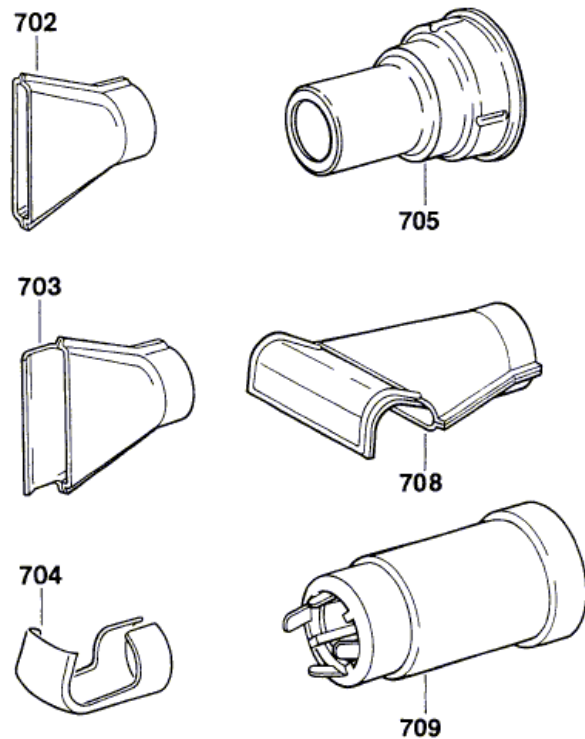

Typ 0 603 268 2... = PHG 490

Stand 87-03
Issue

Änderungen vorbehalten
Modifications reserved
Modifications réservées
Salvo modificaciones
Robert Bosch GmbH
Geschäftsbereich Elektrowerkzeuge
D 7022 Leinfelden-Echterdingen 1

Information subject to change without further notice.