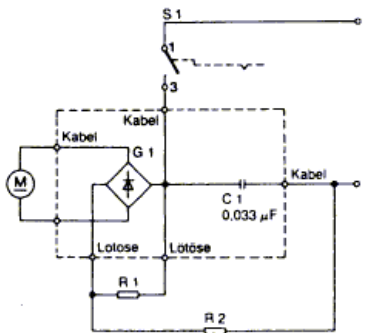

Hot Air Gun - 0 603 268 239 - PHG 490

www.powertools-aftersaleservice.com

BOSCH

Item	Part Number	Description	Illustration	Price	Quantity	Price Group
1	1 609 201 791	Motor Housing BLUE	1	-,-	1	-
11	1 609 202 793	Grommet	1	-,-	1	13
12	1 609 201 487	Fastening Clamp	1	-,-	1	11
16	1 601 110 504	Manufacturer's nameplate	1	-,-	1	13
17	1 601 110 512	Nameplate	1	-,-	1	-
25	1 609 201 741	Connecting Cable	1	-,-	1	14
26	1 609 201 496	Power supply cord	1	-,-	1	23
28	1 609 390 042	connecting terminal 2-POLE	1	-,-	1	15
29	2 910 615 507	Tapping Screw DIN 7983-B2,9x16	1	-,-	4	11
30	2 910 614 406	Tapping Screw DIN 7981-ST 2,9x13-F-H	1	-,-	3	10
34	1 609 201 742	DC motor 115V	1	-,-	1	27
35	1 609 201 740	On-Off Switch	1	-,-	1	-
50	1 609 201 744	Heating Element 115V	1	-,-	1	39
80	1 609 201 505	Printed-Board Assembly 220-240V	1	-,-	1	29
701	1 609 390 450	Parts Set 75 MM	2	-,-	1	-
702	1 609 390 451	Wide Angle Nozzle 75 MM	2	-,-	1	-
703	1 609 390 452	Flat-Spray Nozzle 75 MM	2	-,-	1	-
704	1 609 390 453	Cylindrical-Spray Nozzle	2	-,-	1	-
705	1 609 201 648	Reduction Sleeve Ø 22/20 MM	2	-,-	1	-
706	1 609 201 745	Blade	2	-,-	1	23
707	1 609 201 746	Blade	2	-,-	1	23
708	1 609 201 751	Angular Jet Nozzle	2	-,-	1	-
709	1 609 201 752	Extension Cable	2	-,-	1	-
710	1 609 201 795	Flat Suction Nozzle 50 MM	N/A	-,-	1	-
711	1 609 201 796	Flat-Spray Nozzle 50 MM	N/A	-,-	1	-
720	2 915 011 009	Hex Nut DIN 934-M8-8-A	2	-,-	1	11
721	2 916 011 015	Plain Washer 8,4 DIN 433-ST	2	-,-	1	10

Typ 0 603 268 2... = PHG 490

Stand 87-03
Issue

Änderungen vorbehalten
Modifications reserved
Modifications réservées
Salvo modificaciones

Robert Bosch GmbH
Geschäftsbereich Elektrowerkzeuge
D 7022 Leinfelden-Echterdingen 1