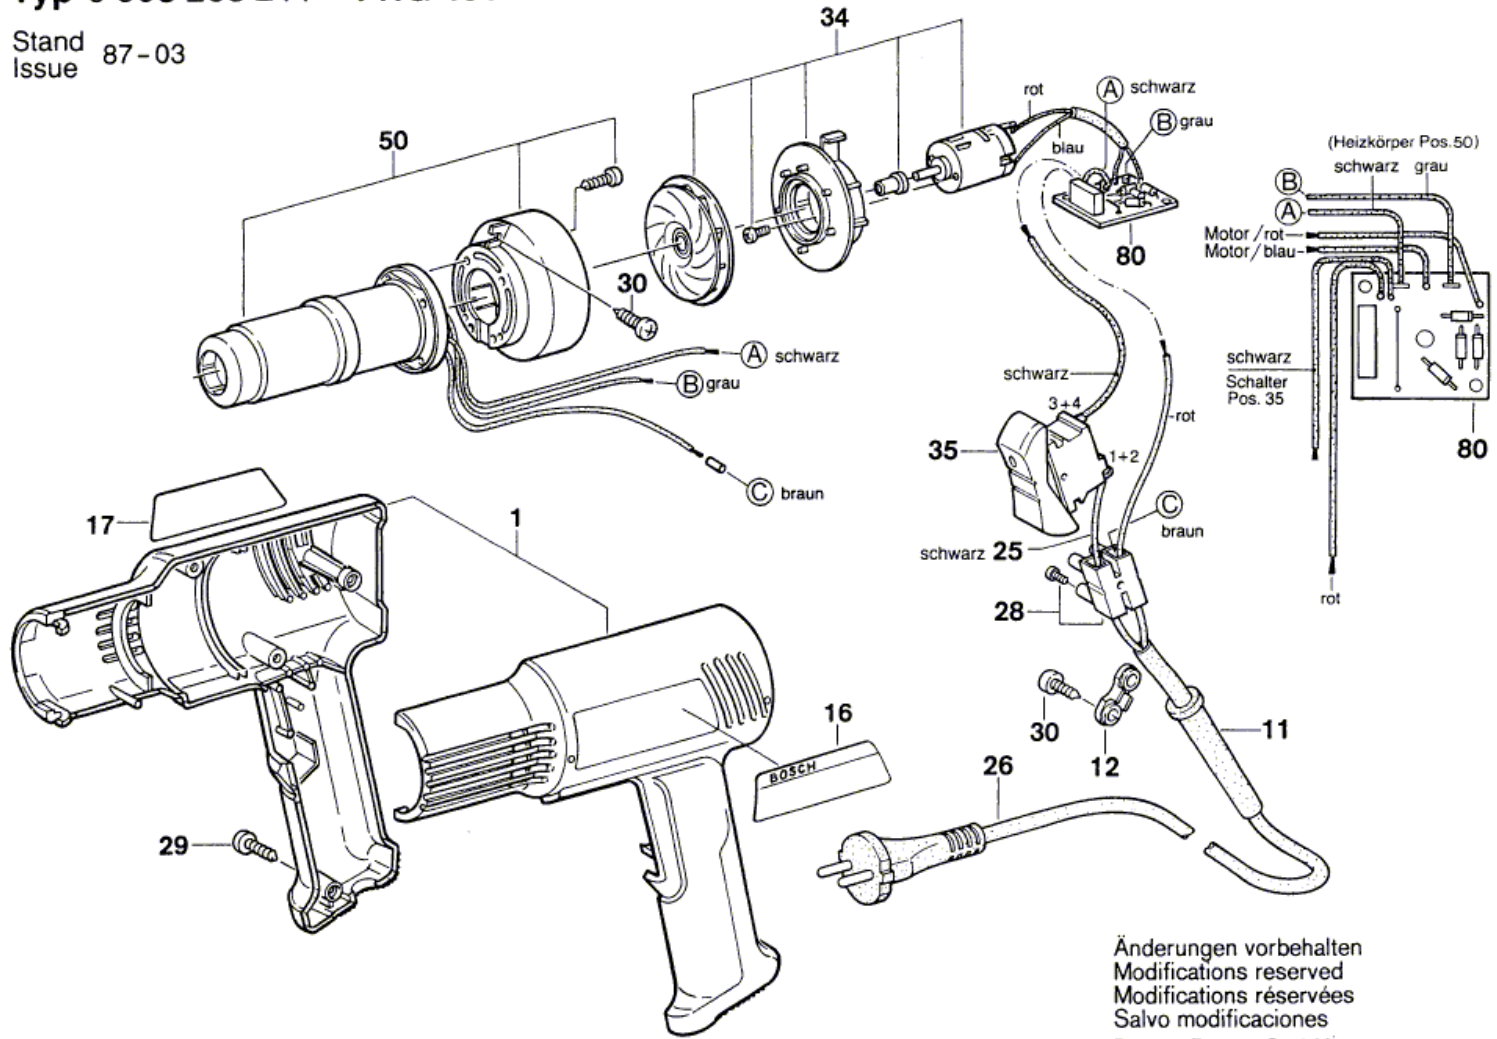

Hot Air Gun - 0 603 268 239 - PHG 490

www.powertools-aftersaleservice.com

BOSCH

Item	Part Number	Description	Illustration	Price	Quantity	Price Group
1	1 609 201 791	Motor Housing BLUE	1	-,-	1	-
11	1 609 202 793	Grommet	1	-,-	1	13
12	1 609 201 487	Fastening Clamp	1	-,-	1	11
16	1 601 110 504	Manufacturer's nameplate	1	-,-	1	13
17	1 601 110 512	Nameplate	1	-,-	1	-
25	1 609 201 741	Connecting Cable	1	-,-	1	14
26	1 609 201 496	Power supply cord	1	-,-	1	23
28	1 609 390 042	connecting terminal 2-POLE	1	-,-	1	15
29	2 910 615 507	Tapping Screw DIN 7983-B2,9x16	1	-,-	4	11
30	2 910 614 406	Tapping Screw DIN 7981-ST 2,9x13-F-H	1	-,-	3	10
34	1 609 201 742	DC motor 115V	1	-,-	1	27
35	1 609 201 740	On-Off Switch	1	-,-	1	-
50	1 609 201 744	Heating Element 115V	1	-,-	1	39
80	1 609 201 505	Printed-Board Assembly 220-240V	1	-,-	1	29
701	1 609 390 450	Parts Set 75 MM	2	-,-	1	-
702	1 609 390 451	Wide Angle Nozzle 75 MM	2	-,-	1	-
703	1 609 390 452	Flat-Spray Nozzle 75 MM	2	-,-	1	-
704	1 609 390 453	Cylindrical-Spray Nozzle	2	-,-	1	-
705	1 609 201 648	Reduction Sleeve Ø 22/20 MM	2	-,-	1	-
706	1 609 201 745	Blade	2	-,-	1	23
707	1 609 201 746	Blade	2	-,-	1	23
708	1 609 201 751	Angular Jet Nozzle	2	-,-	1	-
709	1 609 201 752	Extension Cable	2	-,-	1	-
710	1 609 201 795	Flat Suction Nozzle 50 MM	N/A	-,-	1	-
711	1 609 201 796	Flat-Spray Nozzle 50 MM	N/A	-,-	1	-
720	2 915 011 009	Hex Nut DIN 934-M8-8-A	2	-,-	1	11
721	2 916 011 015	Plain Washer 8,4 DIN 433-ST	2	-,-	1	10

Typ 0 603 268 2... = PHG 490

Stand 87-03
Issue

Änderungen vorbehalten
Modifications reserved
Modifications réservées
Salvo modificaciones

Robert Bosch GmbH
Geschäftsbereich Elektrowerkzeuge
D 7022 Leinfelden-Echterdingen 1