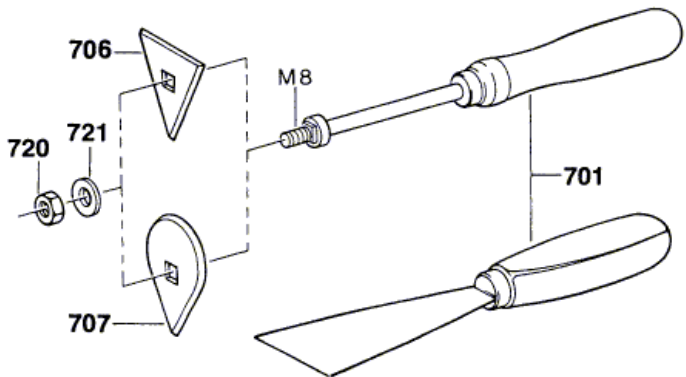

Typ 0 603 268 2... = PHG 490

Stand 87-03
Issue

Änderungen vorbehalten
Modifications reserved
Modifications réservées
Salvo modificaciones
Robert Bosch GmbH
Geschäftsbereich Elektrowerkzeuge
D 7022 Leinfelden-Echterdingen 1

Information subject to change without further notice.