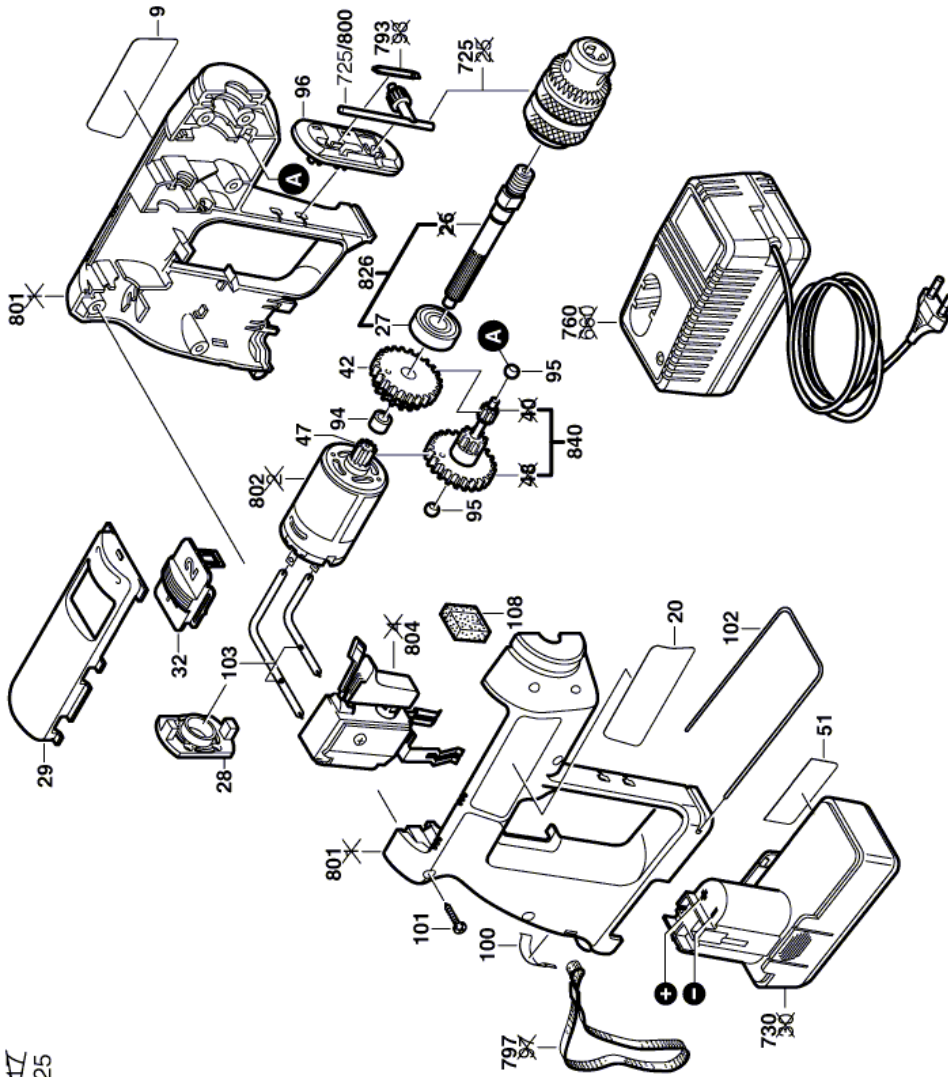

Illustration - Type E

Typ 0 603 933 760;761;770 = PBM 7,2 VE - 2

Stand ~~97-07-17~~
Issue 97-07-25

Änderungen vorbehalten
Modifications reserved
Modificacions reservadas
Salvo modificaciones