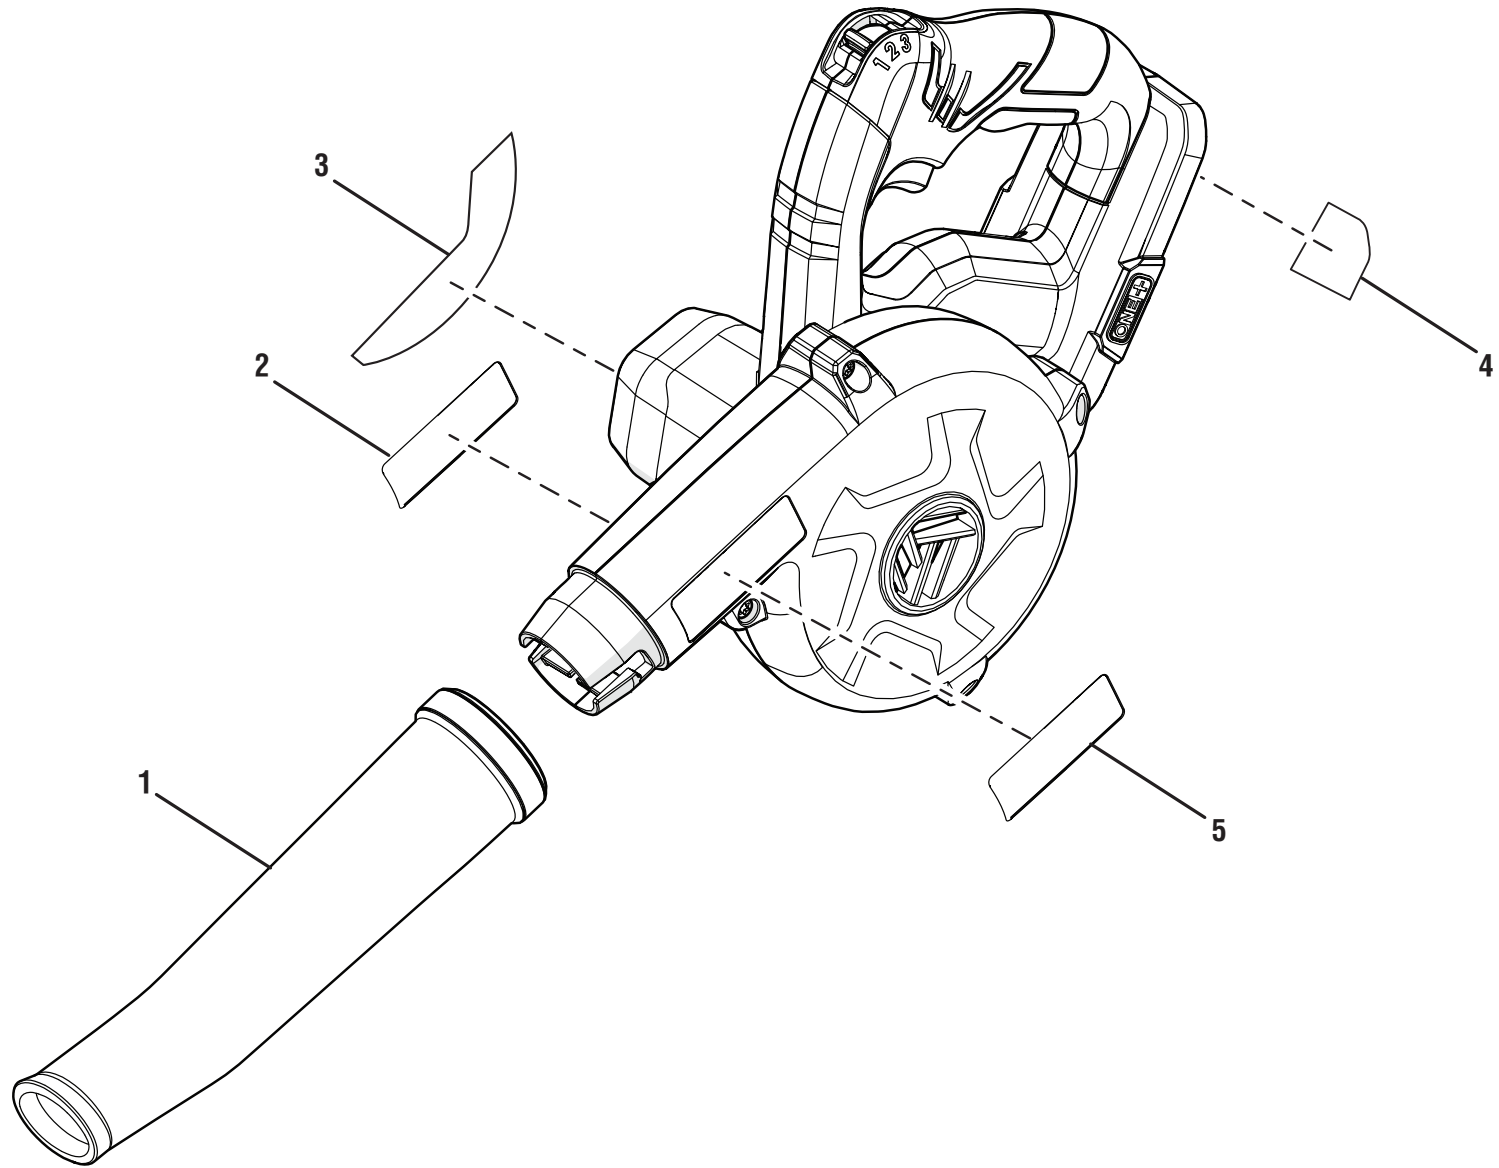

**RYOBI
18 VOLT BLOWER
MODEL NUMBER P755
REPAIR SHEET**

ONE WORLD TECHNOLOGIES, INC.

1428 Pearman Dairy Road, Anderson, SC 29625 • Phone 1-800-525-2579

États-Unis, Téléphone 1-800-525-2579 • USA, Teléfono 1-800-525-2579

www.ryobitools.com

RYOBI 18 VOLT BLOWER – MODEL NUMBER P755

RYOBI 18 VOLT BLOWER – MODEL NUMBER P755

The model number will be found on a label attached to the motor housing. Always mention the model number in all correspondence regarding your **18 VOLT BLOWER** or when ordering parts.

PARTS LIST

KEY NO.	PART NUMBER	DESCRIPTION	QTY
1	019707001801	Blower Nozzle.....	1
2	941120305	Warning Icon Label.....	1
3	941120306	Warning Label (French/Spanish).....	1
4	941488230	Data Label.....	1
5	940304497	Logo Label.....	1
Not Shown:			
	99500167	Operator's Manual (961068138)	
	1-16-17 (Rev:01)		