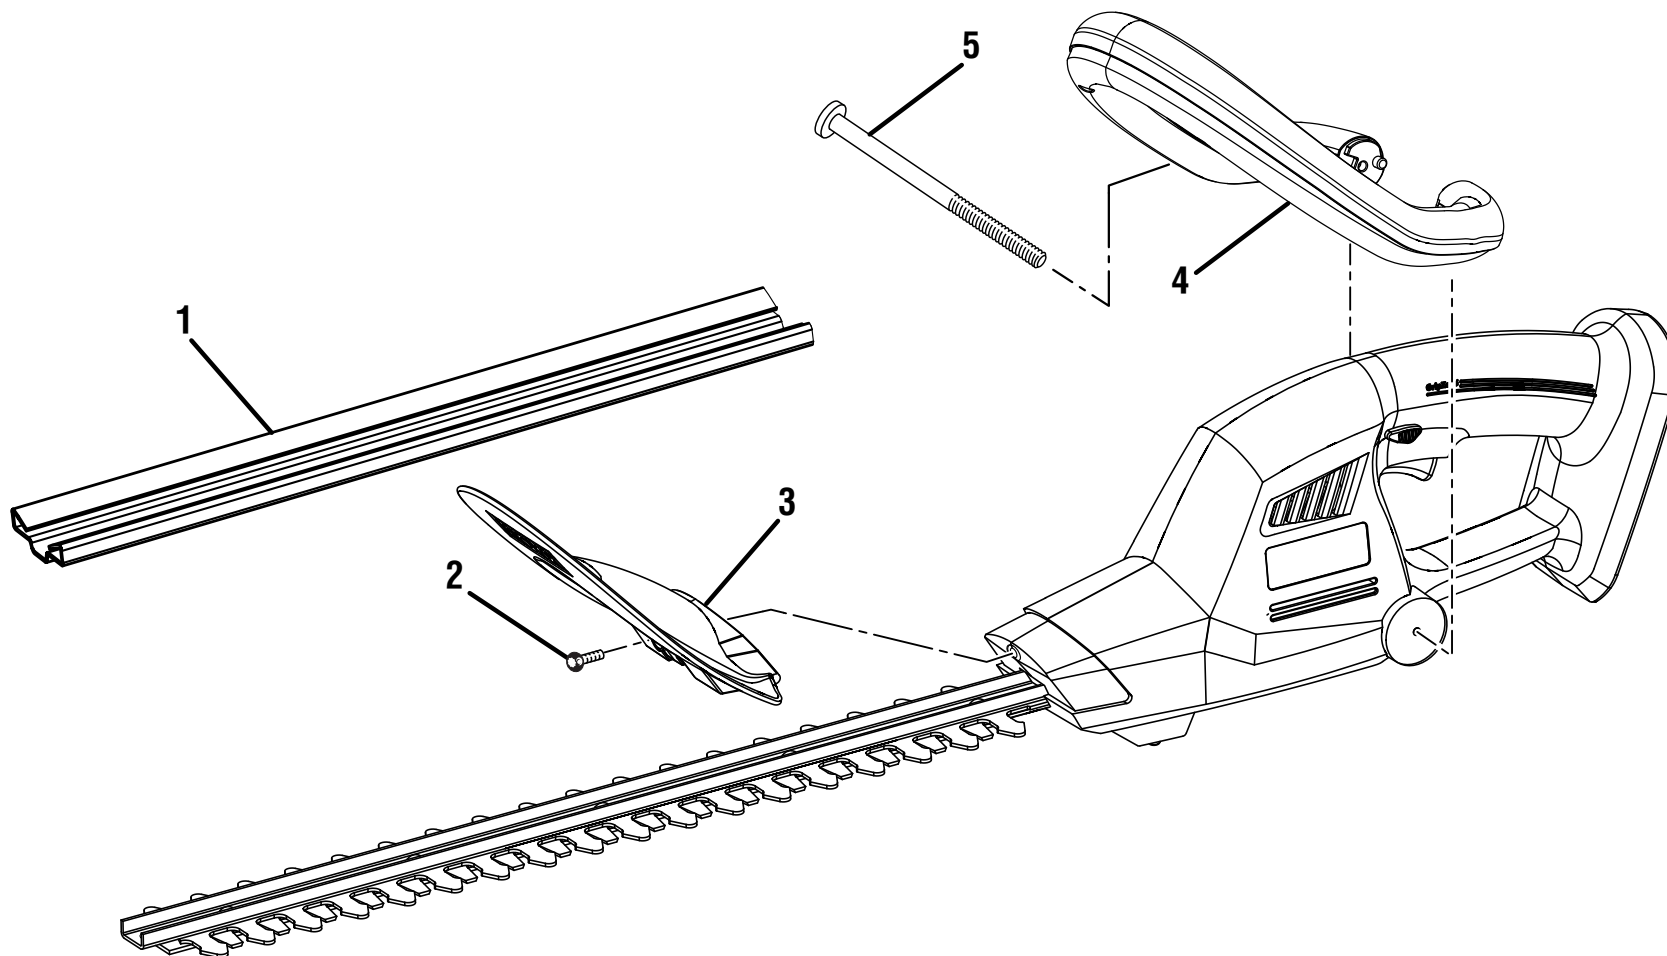

RYOBI P2602 HEDGE TRIMMER/ TAILLE-HAIES DE RYOBI P2602/ PODADORA DE SETOS DE RYOBI P2602

PARTS LIST

| Key | P/N | Description | Qty |
|-----|-----------|-----------------------------|-----|
| 1 | 518463005 | Scabbard..... | 1 |
| 2 | 660033002 | Bolt (M4 x 12 mm)..... | 1 |
| 3 | 516833001 | Guard Block | 1 |
| 4 | 302373002 | Front Handle Assembly | 1 |
| | 987000568 | Operator's Manual | |

LISTE DES PIÈCES

| Pièce | Réf. | Description | Qté |
|-------|-----------|----------------------------|-----|
| 1 | 518463005 | Fourreau | 1 |
| 2 | 660033002 | Boulon (M4 x 12 mm)..... | 1 |
| 3 | 516833001 | Blocage de garde | 1 |
| 4 | 302373002 | Assemblage de poignée..... | 1 |
| | 987000568 | Manuel d'utilisation | |

LISTA DE PIEZAS

| Ref. | N/P | Descripción | Cant. |
|------|-----------|--|-------|
| 1 | 518463005 | Funda | 1 |
| 2 | 660033002 | Perno (M4 x 12 mm)..... | 1 |
| 3 | 516833001 | Bloque retén de la protección | 1 |
| 4 | 302373002 | Conjunto del mango..... | 1 |
| | 987000568 | Manual del operador | |