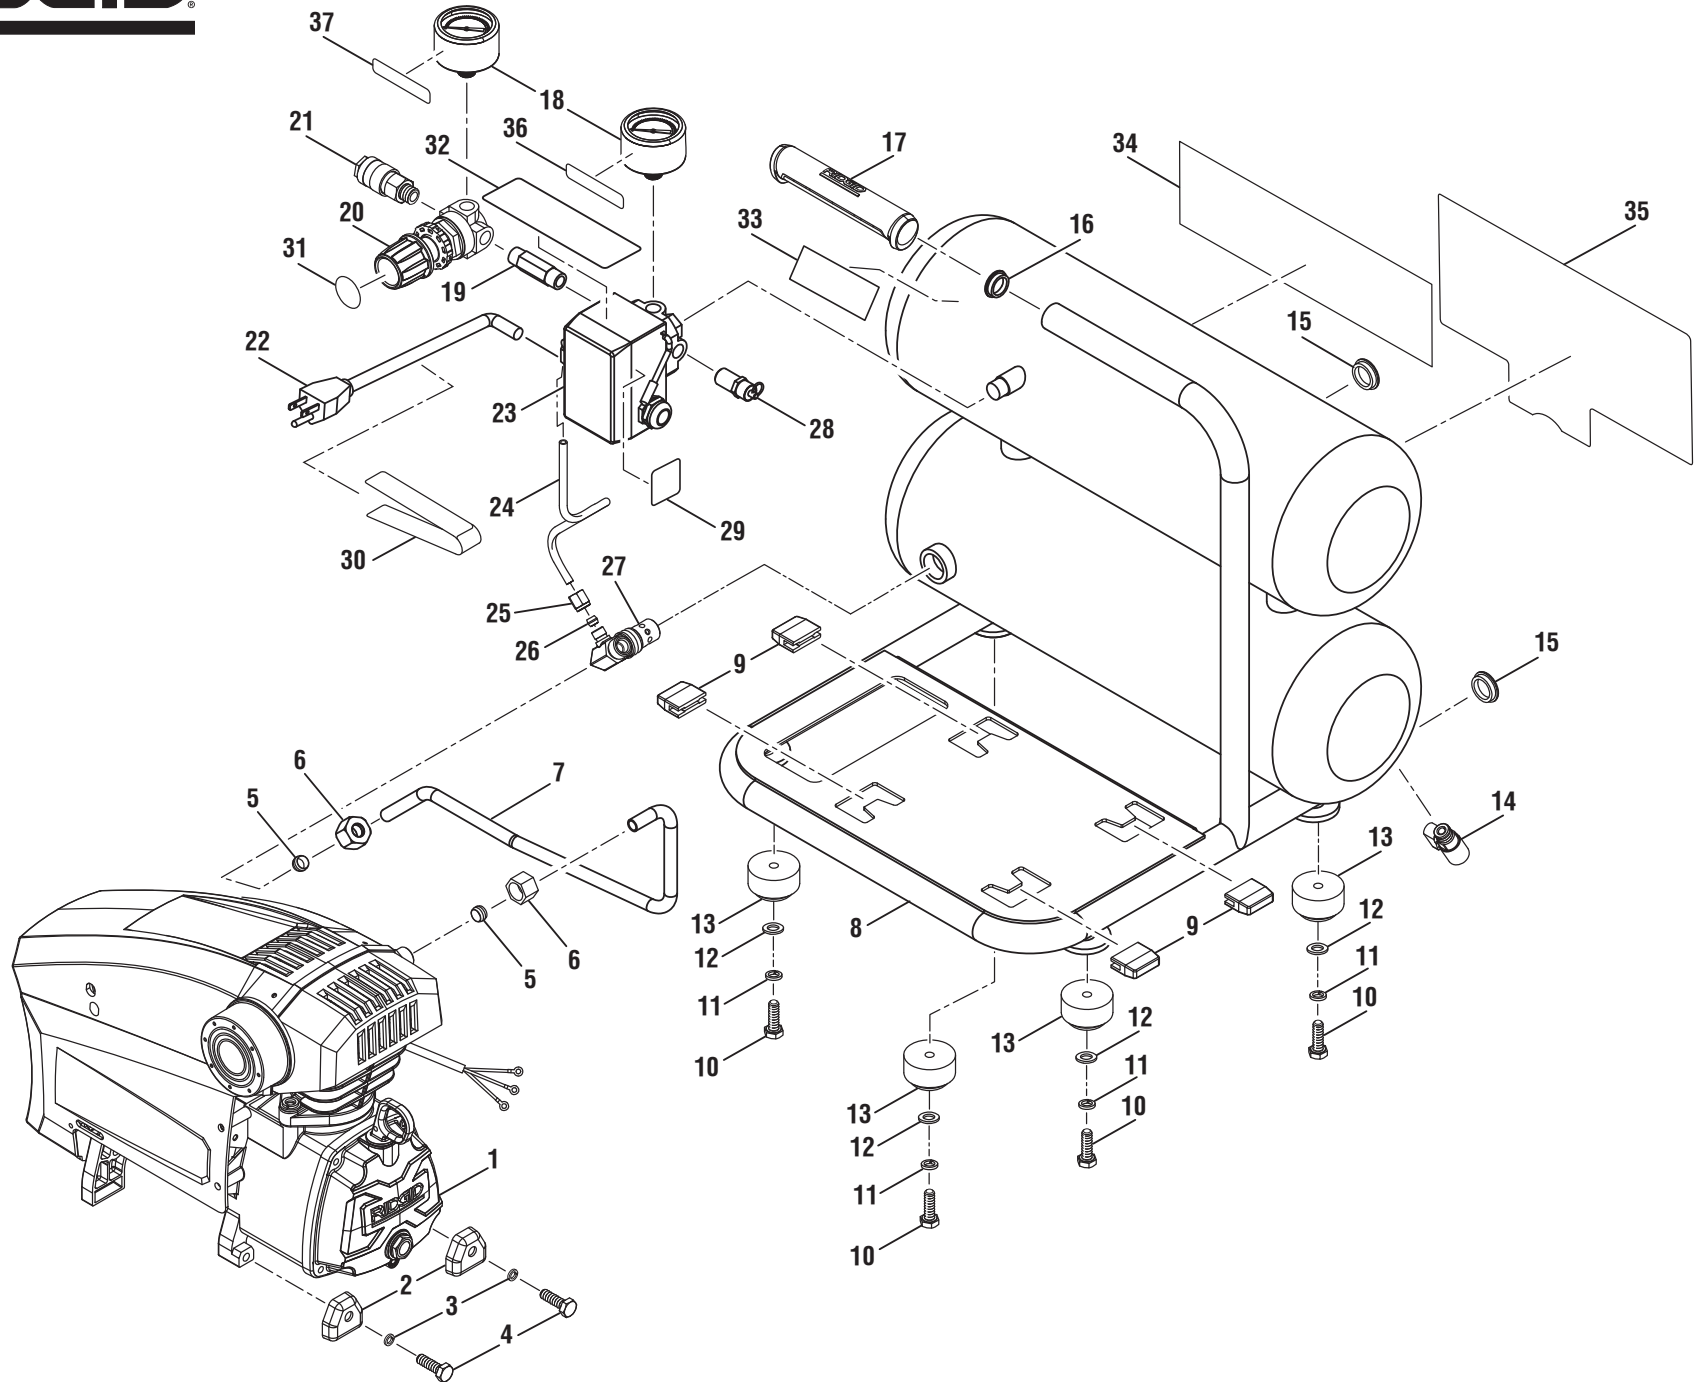

OL40135SS

FIGURE A

KEY NO.	PART NUMBER	DESCRIPTION	QTY	KEY NO.	PART NUMBER	DESCRIPTION	QTY
1	N/A	Motor And Pump Assembly	1	21	079027017017	Quick Coupler	1
2	079027017001	Bracket.....	2	22	079027017018	Power Cord Assembly	1
3	079027017002	Washer (M8)	2	23	079027017019	Pressure Switch	1
4	079027017003	Bolt (M6 x 35 mm).....	2	24	079027017020	Tube	1
5	079027017004	Ferrule	2	25	079027017021	Connector Nut.....	1
6	079027017005	Exhaust Tube Nut.....	2	26	079027017022	Ferrule	1
7	079027017701	Exhaust Tube Assembly.....	1	27	079027017023	Check Valve	1
8	079027017702	Tank Assembly	1	28	079027017024	Safety Valve (150 PSI)	1
9	079027017006	Rubber Pad	4	29	079027017906	On/Off Switch Label.....	1
10	079027017007	Bolt (M6 x 30 mm, Hex Hd.).....	4	30	079027017913	Cord Label.....	1
11	079027017008	Spring Washer (M6).....	4	31	079027017903	Regulator Knob Label	1
12	079027017009	Washer (ID18 x OD6.5 x 1.8t).....	4	32	079027017912	Add Lubricant Label.....	1
13	079027017010	Rubber Feet	4	33	079027017905	Data Label	1
14	079027017011	Drain Valve	1	34	079027017907	Tank Logo Label.....	1
15	079027017012	End Cap (25 mm)	2	35	079027017904	Warning Label	1
16	079027017013	End Cap (22 mm)	1	36	079027017901	Tank Gauge Label	1
17	079027017014	Handle Grip	1	37	079027017902	Outlet Gauge Label.....	1
18	079027017015	Pressure Gauge.....	2	Not Shown:			
19	079027017016	Joint	1	988000724	Operator's Manual		
20	079027017703	Regulator Assembly	1	9-17-15			
				(Rev:01)			