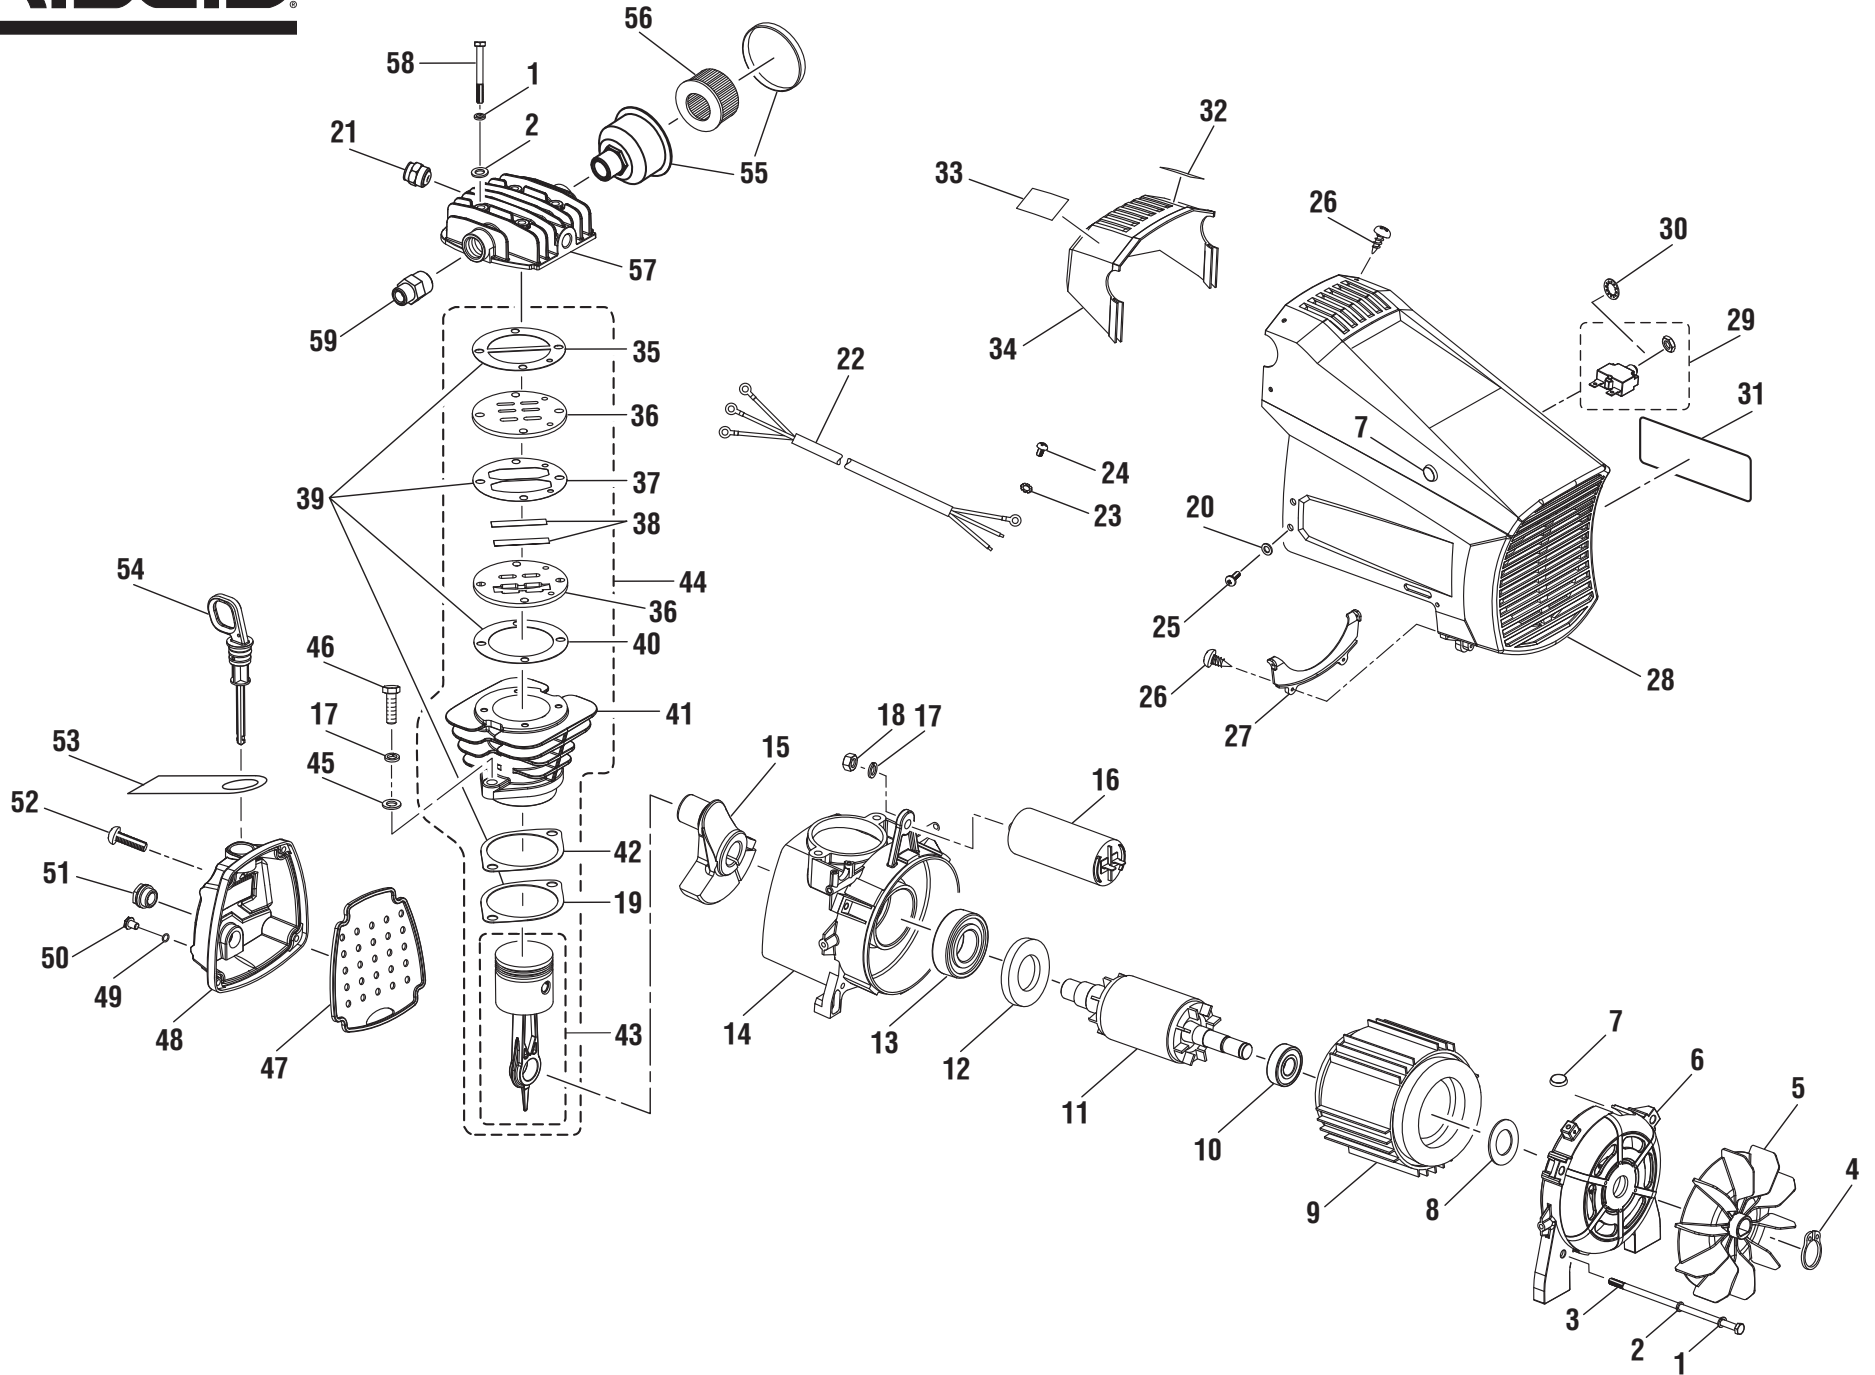

OL40135SS

FIGURE A

KEY NO.	PART NUMBER	DESCRIPTION	QTY	KEY NO.	PART NUMBER	DESCRIPTION	QTY
1	N/A	Motor And Pump Assembly	1	21	079027017017	Quick Coupler	1
2	079027017001	Bracket.....	2	22	079027017018	Power Cord Assembly	1
3	079027017002	Washer (M8)	2	23	079027017019	Pressure Switch	1
4	079027017003	Bolt (M6 x 35 mm).....	2	24	079027017020	Tube	1
5	079027017004	Ferrule	2	25	079027017021	Connector Nut.....	1
6	079027017005	Exhaust Tube Nut.....	2	26	079027017022	Ferrule	1
7	079027017701	Exhaust Tube Assembly.....	1	27	079027017023	Check Valve	1
8	079027017702	Tank Assembly	1	28	079027017024	Safety Valve (150 PSI)	1
9	079027017006	Rubber Pad	4	29	079027017906	On/Off Switch Label.....	1
10	079027017007	Bolt (M6 x 30 mm, Hex Hd.).....	4	30	079027017913	Cord Label.....	1
11	079027017008	Spring Washer (M6).....	4	31	079027017903	Regulator Knob Label	1
12	079027017009	Washer (ID18 x OD6.5 x 1.8t).....	4	32	079027017912	Add Lubricant Label.....	1
13	079027017010	Rubber Feet	4	33	079027017905	Data Label	1
14	079027017011	Drain Valve	1	34	079027017907	Tank Logo Label.....	1
15	079027017012	End Cap (25 mm)	2	35	079027017904	Warning Label	1
16	079027017013	End Cap (22 mm)	1	36	079027017901	Tank Gauge Label	1
17	079027017014	Handle Grip	1	37	079027017902	Outlet Gauge Label.....	1
18	079027017015	Pressure Gauge.....	2	Not Shown:			
19	079027017016	Joint	1	988000724	Operator's Manual		
20	079027017703	Regulator Assembly	1	9-17-15			
				(Rev:01)			