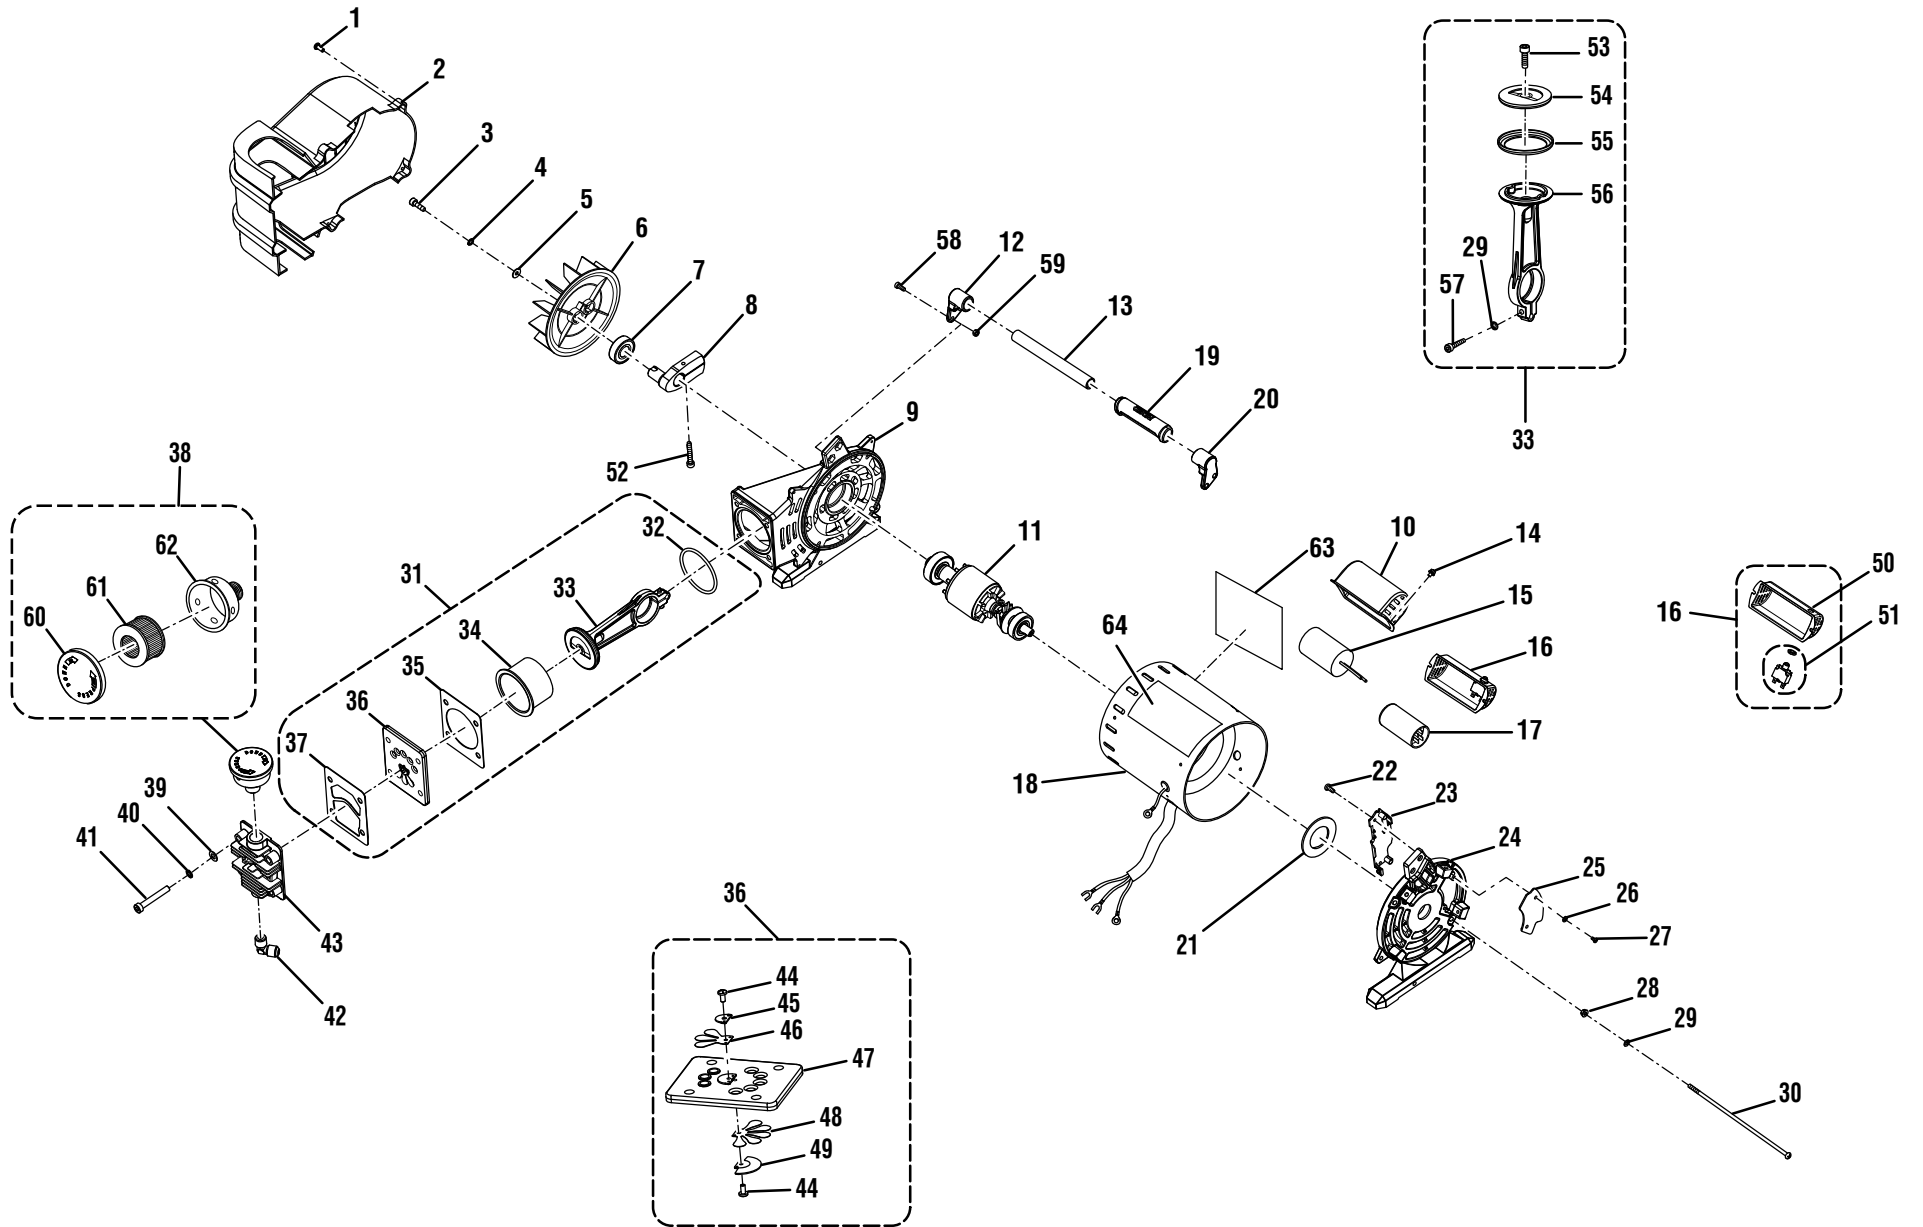

OF50150TS

FIGURE B

KEY P/N	DESCRIPTION	QTY	KEY P/N	DESCRIPTION	QTY	KEY P/N	DESCRIPTION	QTY
1	079027013704 Pump & Tank Assembly.....	1		(Release/Lock).....	1	42	079027013111 Locking Hook.....	1
2	079027013908 Warning Label (Upper).....	1	23	079027013901 Decoupling Instruction Label.....	1	43	079027013110 Locking Rod.....	1
3	079027013912 5 in 1 Label.....	1	24	079027008010 Rubber Feet.....	4	44	079027013109 Cotter Pin.....	1
4	079027013920 Mobil Air Logo.....	1	25	079027013005 Washer (ID 6 x OD 18 x 1.5t).....	8	45	079027013108 Lock Spring.....	1
5	079027013913 Hot Surface Label.....	1	26	079027013004 Spring Washer (ID 6 x OD 9.25 x 1.5t).....	8	46	079027013107 Retaining Ring.....	2
6	079027008906 Regulator Knob Label.....	2	27	079027013075 Screw (M6 x 20 mm, Pan Hd.).....	5	47	079027013114 Hex Nut (M6).....	1
7	079027013914 Hose Burst Warning Label.....	1	28	079027013096 Screw (M6 x 10 mm, Pan Hd.).....	4	48	079027013711 Locking Knob Panel (Inc. Key Nos. 51-52).....	1
8	079027013918 Hang Tag (5 In 1).....	1	29	079027013904 Specifications Label.....	1	49	079027013922 Coupler Knob Lock Instruction.....	1
9	079027013710 Twin Tank Assembly (Inc. Key Nos. 12-25).....	1	30	079027013082 Threaded Plug.....	1	50	079027013921 Coupler Knob Unlock Instruction.....	1
10	079027013144 L Joint.....	2	31	079027013099 Threaded Plug.....	2	51	079027013115 Bolt (M5 x 9 mm).....	2
11	079027013714 Air Hose (OD 8 mm).....	1	32	079027013100 T-Connector.....	1	52	079027013105 Stop Pin.....	1
12	079027013117 Twin Tank Handle Grip.....	1	33	079027013098 Pressure Regulator Assembly.....	1	53	079027013104 Locking Knob.....	1
13	079027008028 Pressure Relief Valve.....	1	34	079027013097 Control Panel.....	1	54	079027013103 Spring.....	1
14	079027013128 Quick Connect Coupler.....	1	35	079027013001 Screw (M4 x 10 mm, Pan Hd.).....	4	55	079027013102 Locking Shaft.....	1
15	079027013094 Check Valve.....	1	36	079027013101 Strain Relief.....	1	56	079027008018 Quick Connect Coupler.....	2
16	079027013095 Large Twin Tanks.....	1	37	079027008019 Pressure Gauge.....	2			
17	079027005903 Warning Label (Lower).....	1	38	079027008022 Regulator Knob.....	1			
18	079027013902 Tank Label.....	1	39	079027013113 Bolt (M5 x 12 mm, Hex Soc. Hd.).....	1			
19	079027005907 Lower Tank Drain Label.....	1	40	079027013026 Spring Washer (ID 5 x OD 8 x 1.3t).....	1			
20	079027008012 Drain Valve.....	2	41	079027013112 Washer (ID 6 x OD 18 x 1t).....	1			
21	079027013905 Tank Ridgid Logo Label.....	1						
22	079027013915 Tank Instruction Label.....