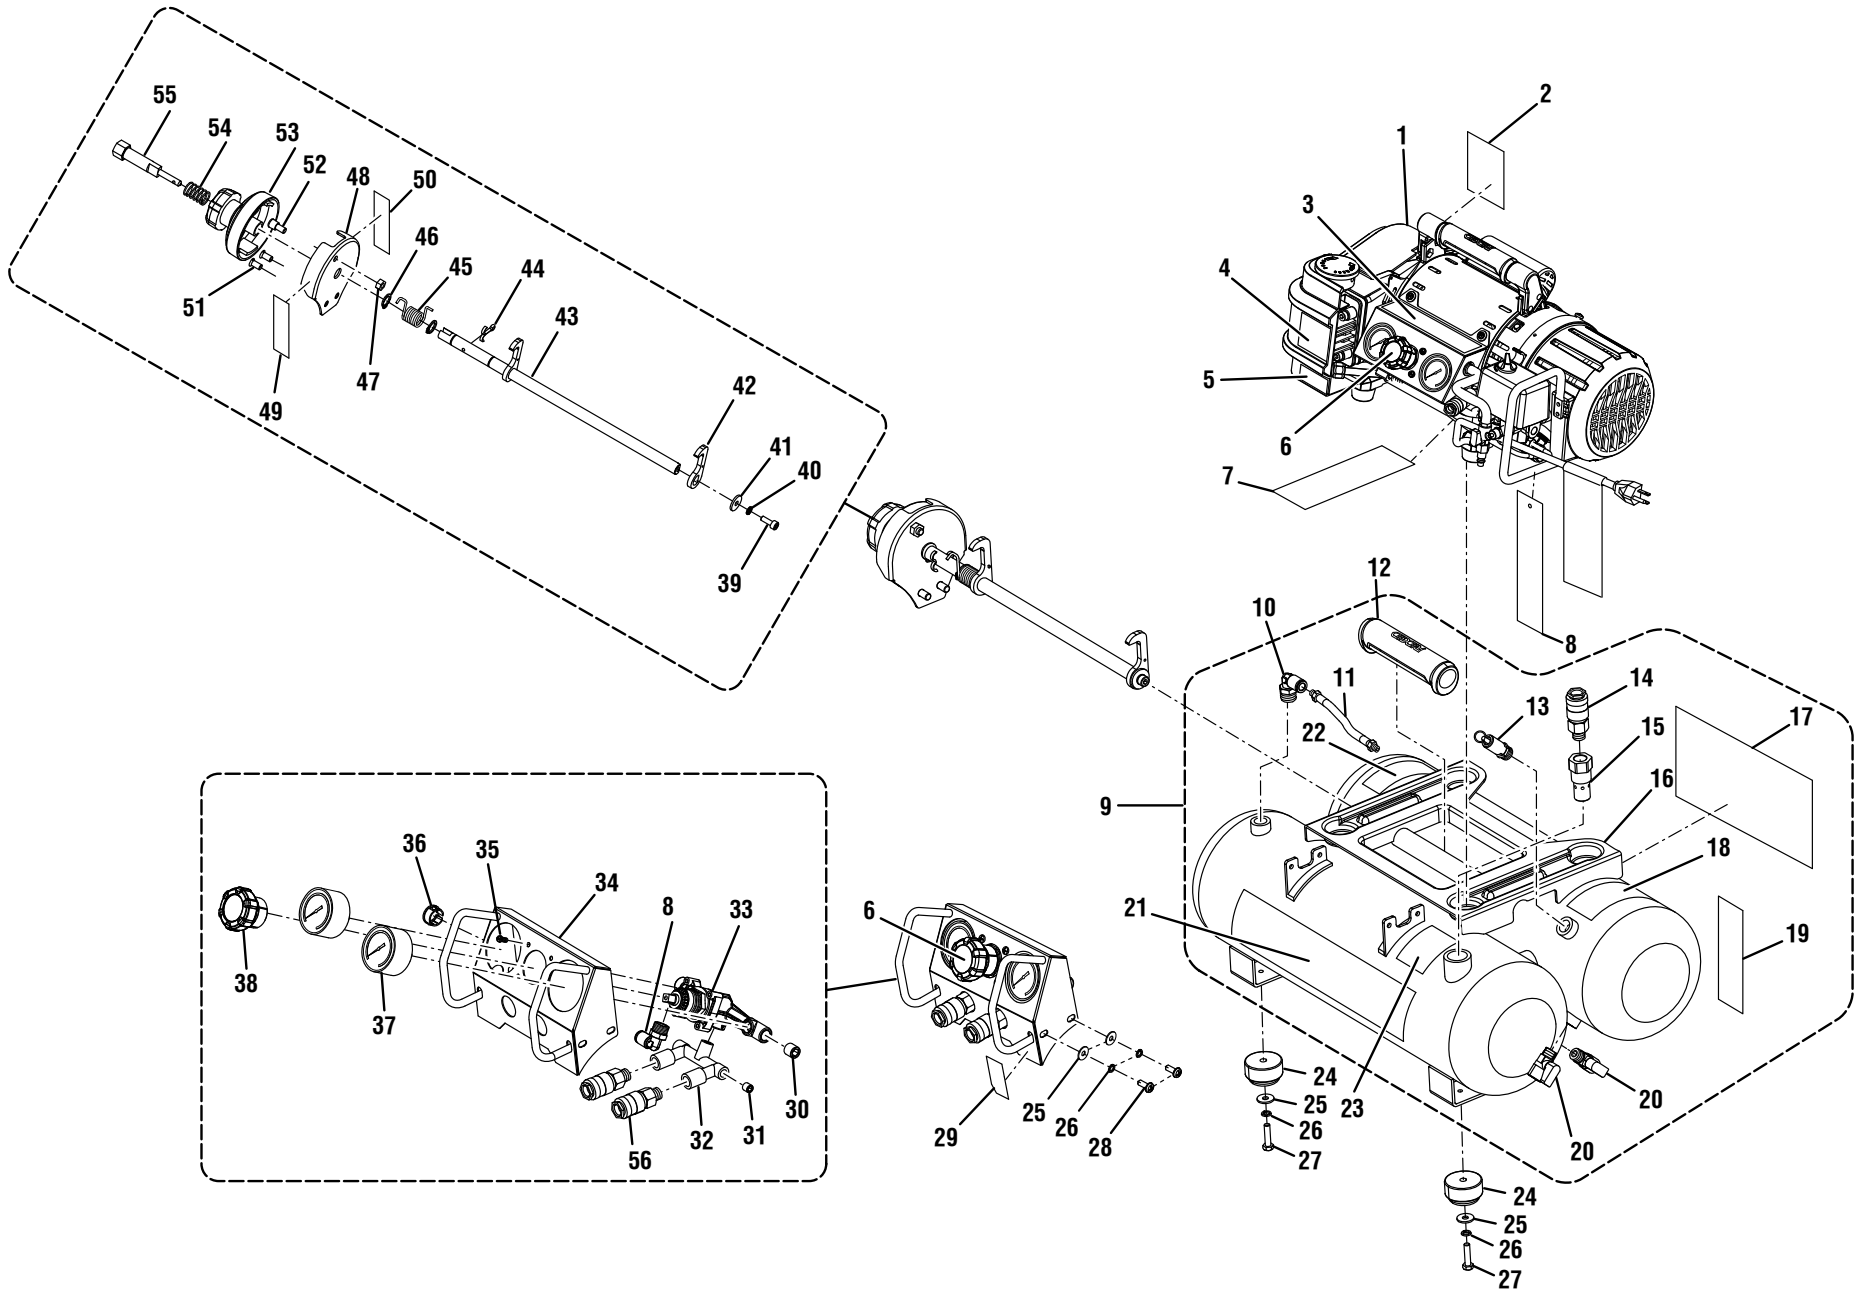

OF50150TS

FIGURE A

KEY P/N	DESCRIPTION	QTY	KEY P/N	DESCRIPTION	QTY	KEY P/N	DESCRIPTION	QTY
1	079027013700 Motor Pump Assembly.....	1	20	079027013073 Lock Nut (M6).....	2	41	079027013129 Elbow (105°).....	1
2	079027013061 Small Fan Housing.....	1	21	079027013074 Rubber Pad.....	4	42	079027008018 Quick Connect Coupler.....	1
3	079027013001 Screw (M4 x 10 mm, Pan Hd.).....	4	22	079027013075 Screw (M6 x 20 mm, Pan Hd.).....	4	43	079027013092 T-Connector.....	1
4	079027013062 Small Fan.....	1	23	079027013138 Exhaust Tube Kit.....	1	44	079027013093 Strain Relief.....	1
5	079027013063 Bolt (M5 x 14 mm, Hex Hd.).....	4	24	079027013139 Hex Nut (3/8 in.).....	1	45	079027013143 Pressure Gauge.....	2
6	079027013064 0.5 Gallon Tank.....	1	25	079027013078 Pressure Switch.....	1	46	079027008022 Regulator Knob.....	1
7	079027008012 Drain Valve.....	1	26	079027013713 Air Hose Assembly (9 in.).....	1	47	079027013001 Screw (M4 x 10 mm, Pan Hd.).....	4
8	079027013707 Tank Housing Assembly (Inc. Key Nos. 9-11).....	1	27	079027008028 Pressure Relief Valve.....	1	Not Shown:		
9	079027013066 0.5 Gallon Tank Housing.....	1	28	079027013083 2-Way Valve.....	2	079027013130	Hex Key (5 mm).....	1
10	079027013065 Screw (M4.8 x 8 mm, Pan Hd.).....	3	29	079027013081 90° Elbow.....	1	988000121	Operator's Manual (079027013118).....	1
11	079027013903 Tank Drain Label.....	1	30	079027013082 Threaded Plug.....	3	12-17-13 (Rev:05)		
12	079027013067 Roll Bar.....	1	31	079027013706 Power Cord Assembly.....	1			
13	079027013069 Screw (M5 x 12 mm, Pan Hd.).....	4	32	079027013909 Cord Wrap Warning Label (FR/SP).....	1			
14	079027013712 Check Valve Assembly.....	1	33	079027013085 Quick Connector.....	1			
15	079027013722 Tube Assembly.....	1	34	079027013086 Ball Valve.....	1			
16	079027013003 Bolt (M6 x 15 mm, Hex Soc. Hd.).....	1	35	079027013140 Ferrule (6.35 mm).....	1			
17	079027013004 Spring Washer (ID 6 x OD 9.3 x 1.5t).....	5	36	079027013723 Air Hose (12.5 in.).....	1			
18	079027013005 Washer (ID 6 x OD 18 x 1t).....	5	37	079027013089 Screw (M5 x 15 mm, Pan Hd.).....	1			
19	079027013072 Bolt (M6 x 35 mm, Hex Soc. Hd.).....	2	38	079027013015 Screw (M5 x 8 mm, Pan Hd.).....	2			
			39	079027013090 Control Panel Assembly.....	1			
			40	079027013091 Pressure Regulator Assembly.....	1			