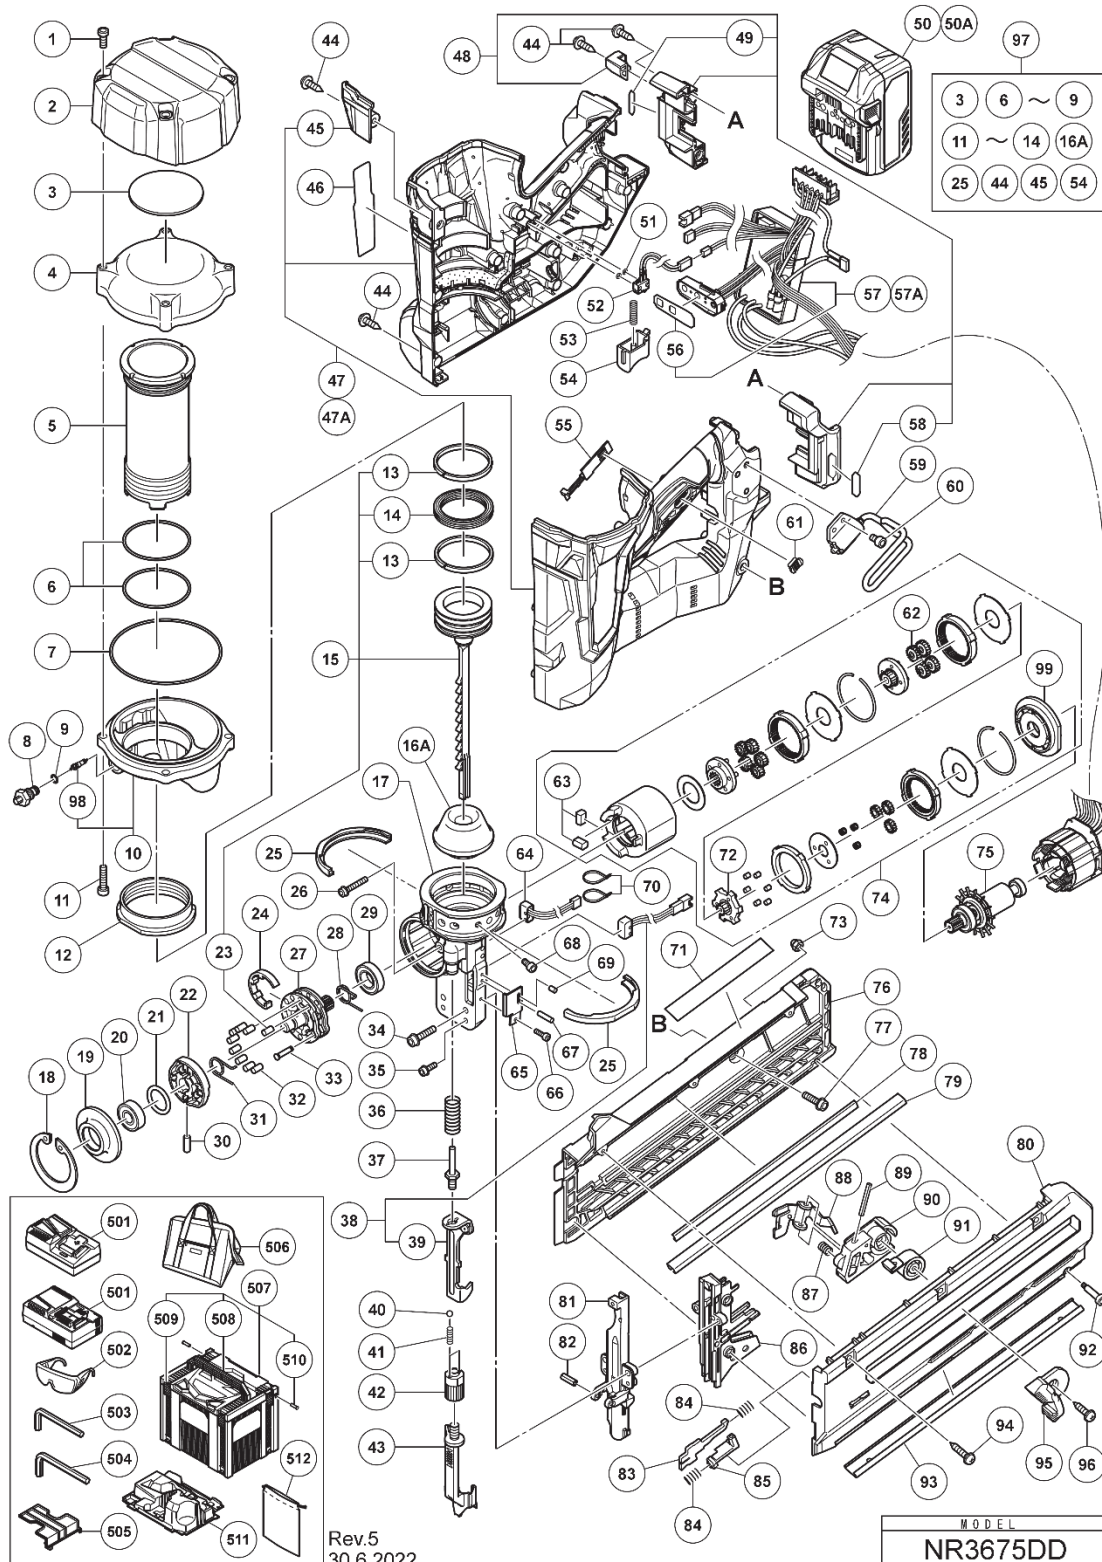

ELECTRIC TOOL PARTS LIST

CORDLESS DUPLEX NAILER

2022 • 07 • 22

Model NR 3675DD

(E2)

Rev.5
30.6.2022

PARTS

NR3675DD