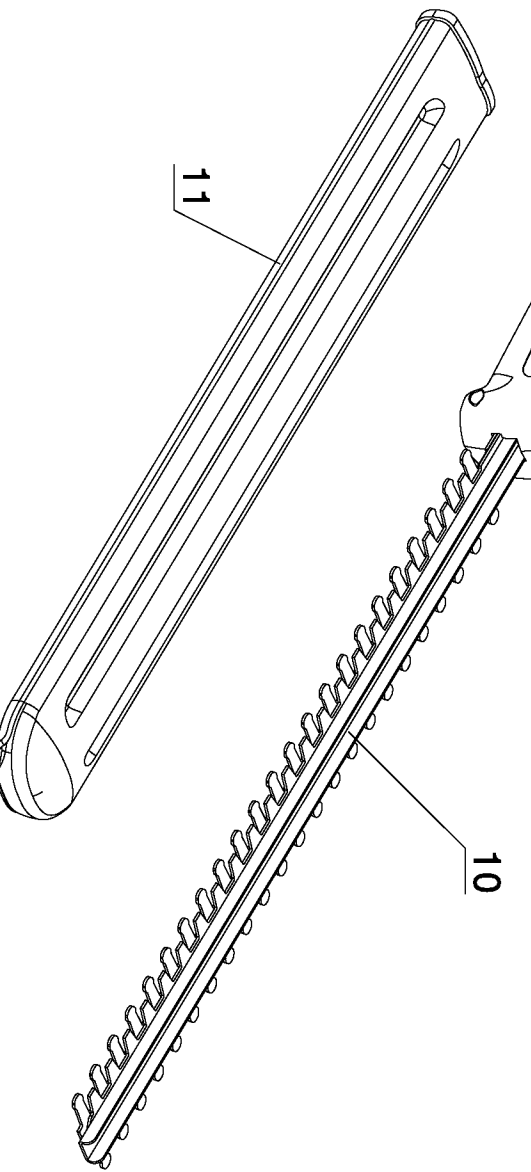

866

867

871

862

11

10

1

Parts List for NPT318 Type 1

Item Number	Part Number	Description	Qty Required
1	622881-00	HANDLE ASSY.	1
10	5145128-00	BLADE ASSY.	1
11	5145461-00	SHEATH	1
862	5145090-00	BAG	1
866	90554640	BATTERY PACK	1
867	5102026-00	BATTERY CAP	1
871	5103069-12	CHARGER	1