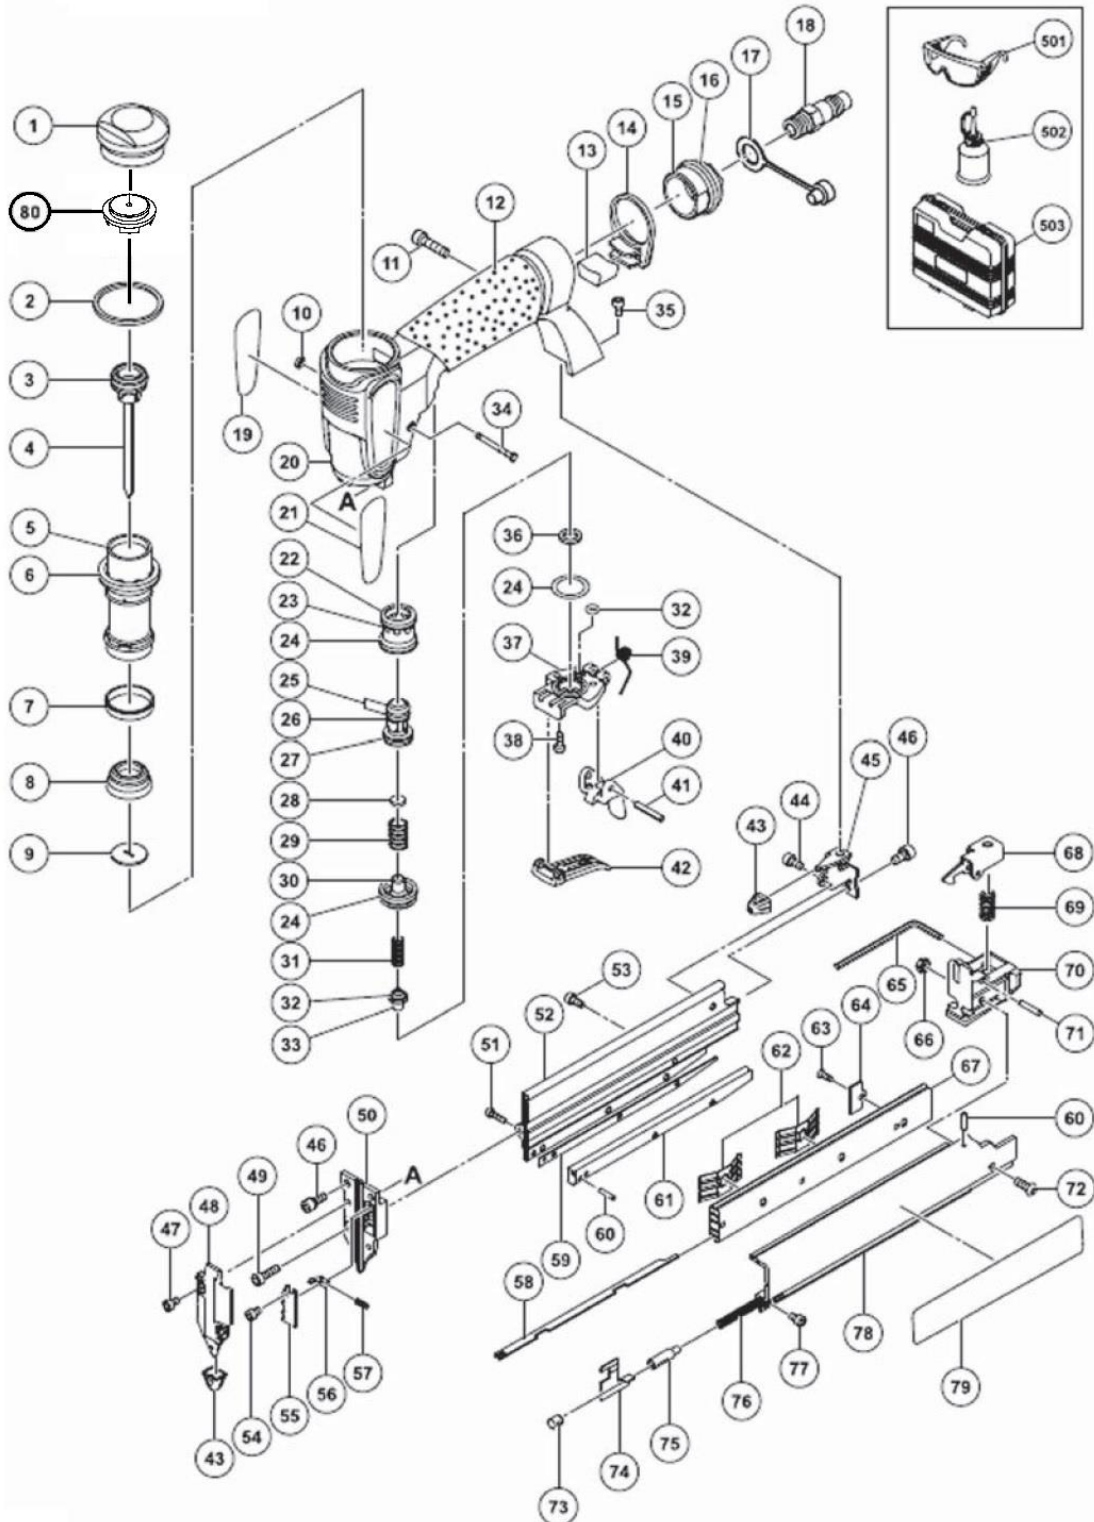

## PNEUMATIC TOOL PARTS LIST

■ PIN NAILER  
Model NP 35A

2014 • 09 • 09  
(E2)

**PARTS**

NP35A

ITEM NO.	CODE NO.	DESCRIPTION	NO. USED	REMARKS
1	887556	HEAD COVER	1	
2	884641	PACKING	1	
3	884642	O - RING	1	
4	884643	DRIVER UNIT	1	
5	884644	CYLINDER	1	
6	884645	O - RING	1	
7	884646	CYLINDER RING	1	
8	884647	BUMPER	1	
9	884648	DRIVER GUIDE	1	
10	887654	RETANING RING	1	
11	887565	HEX.SOC.HD.BOLT M5x20	1	
12		RUBBER GRIP	1	Included in No. 20
13	884650	MUFFLER	1	
14	884651	GUIDE PLATE	1	
15	887562	END CAP	1	
16	884653	O - RING	1	
17	887563	DUST CAP	1	
18	887564	AIR PLUG	1	
19	887655	Hitachi Label (B)	1	
20	887561	BODY ASS'Y	1	Includes No. 12
21	877656	Hitachi Label (A)	1	
22	887558	O - RING	1	
23	884656	TRIGGER VALVE HEAD	1	
24	884657	O - RING	1	
25	884658	O - RING	1	
26	884659	VALVE PLUNGER	1	
27	884660	O - RING	1	
28	884661	CUSHIONS	1	
29	884662	SPRING	1	
30	884663	PLUNGER CAP	1	
31	884664	SPRING	1	
32	884665	O - RING	2	
33	884666	PLUNGER	1	
34	884655	TRIGGER PIVOT PIN	1	
35	887571	SEAL LOCK HEX.SOC.HD. BOLT M4x8	1	
36	884667	COLLAR	1	
37	884669	VALVE COVER	1	
38	887559	HEX.SOC.HD.BOLT	2	
39	884668	LOCK SPRING	1	
40	884670	LOCK LEVER	1	
41	887560	ROLL PIN D3X18	1	
42	884671	TRIGGER	1	
43	884681	NOSE CAP(A)	2	
44	887569	HEX.SOC.HD.BOLT (W/SP.WASHER) M4x8	1	
45	884682	BRACKET UNIT	1	
46	884676	BOLT(W/WASHER)M4x12	3	
47	887570	HEX.SOC.HD.BOLT M4x6	2	
48	884673	NOSE	1	
49	884675	SEAL LOCK HEX.SOC.HD. BOLT M4x14	1	
50	884677	BLADE GUIDE	1	
51	884678	SEAL LOCK HEX.SOC.HD. BOLT M3x10	3	
52	884679	MAGAZINE A	1	
53	884680	SCREW M4	1	
54	884674	HEX.SOC.HD.BOLT M3x4	1	
55	884683	STOPPER	1	
56	884685	GUIDE LOCATOR	4	
57	884684	GUIDE LOCATING SPRING	4	
58	884686	SPACER	4	
59	884687	FLAT BAR	1	
60	887566	ROLL PIN D2X10	2	