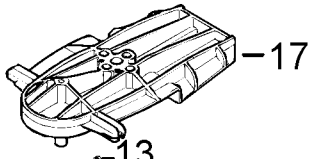

867
866

871

1
6
2

3

2
4

2

18

17

11

10

Parts List for NHT518L Type 1

Item Number	Part Number	Description	Qty Required
1	574137-01	GUARD	1
2	5103541-00	SCREW	10
3	574847-00	HANDLE	1
4	574095-01	CAP	2
5	90542557	BLADE ASSY.	1
6	000000-00	No Longer Available	1
7	571828-00	GEAR COVER	1
8	798754-01	BOLT	1
9	573217-00	SPACER	9
10	576571-01	SHEATH	1
11	371954-01	BLADE BOLT	7
12	798755	NUT - FLANGE	7
13	573217-00	SPACER	2
14	576575-00	SCREW	2
15	574164-00	INSERT	1
16	570567-00	SCREW	2
17	571824-00	GEARCASE	1
18	370927-00	PLATE	1
866	90554640	BATTERY PACK	1
867	5102026-00	BATTERY CAP	1
871	90571729-01	CHARGER	1
871	5103069-12	CHARGER	1