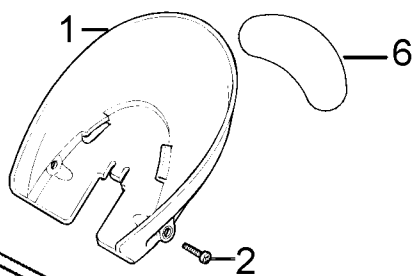

867
866

871

1
6
2

3

2
4

2

18

17

11

10

Parts List for NHT518L Type 1

Item Number	Part Number	Description	Qty Required
1	574137-01	GUARD	1
2	5103541-00	SCREW	10
3	574847-00	HANDLE	1
4	574095-01	CAP	2
5	90542557	BLADE ASSY.	1
6	000000-00	No Longer Available	1
7	571828-00	GEAR COVER	1
8	798754-01	BOLT	1
9	573217-00	SPACER	9
10	576571-01	SHEATH	1
11	371954-01	BLADE BOLT	7
12	798755	NUT - FLANGE	7
13	573217-00	SPACER	2
14	576575-00	SCREW	2
15	574164-00	INSERT	1
16	570567-00	SCREW	2
17	571824-00	GEARCASE	1
18	370927-00	PLATE	1
866	90554640	BATTERY PACK	1
867	5102026-00	BATTERY CAP	1
871	90571729-01	CHARGER	1
871	5103069-12	CHARGER	1