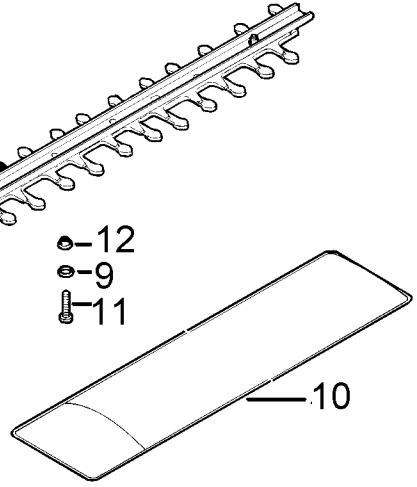

16
15

13
14

5

7

9

8

12

9

11

10

Parts List for NHT518L Type 1

Item Number	Part Number	Description	Qty Required
1	574137-01	GUARD	1
2	5103541-00	SCREW	10
3	574847-00	HANDLE	1
4	574095-01	CAP	2
5	90542557	BLADE ASSY.	1
6	000000-00	No Longer Available	1
7	571828-00	GEAR COVER	1
8	798754-01	BOLT	1
9	573217-00	SPACER	9
10	576571-01	SHEATH	1
11	371954-01	BLADE BOLT	7
12	798755	NUT - FLANGE	7
13	573217-00	SPACER	2
14	576575-00	SCREW	2
15	574164-00	INSERT	1
16	570567-00	SCREW	2
17	571824-00	GEARCASE	1
18	370927-00	PLATE	1
866	90554640	BATTERY PACK	1
867	5102026-00	BATTERY CAP	1
871	90571729-01	CHARGER	1
871	5103069-12	CHARGER	1