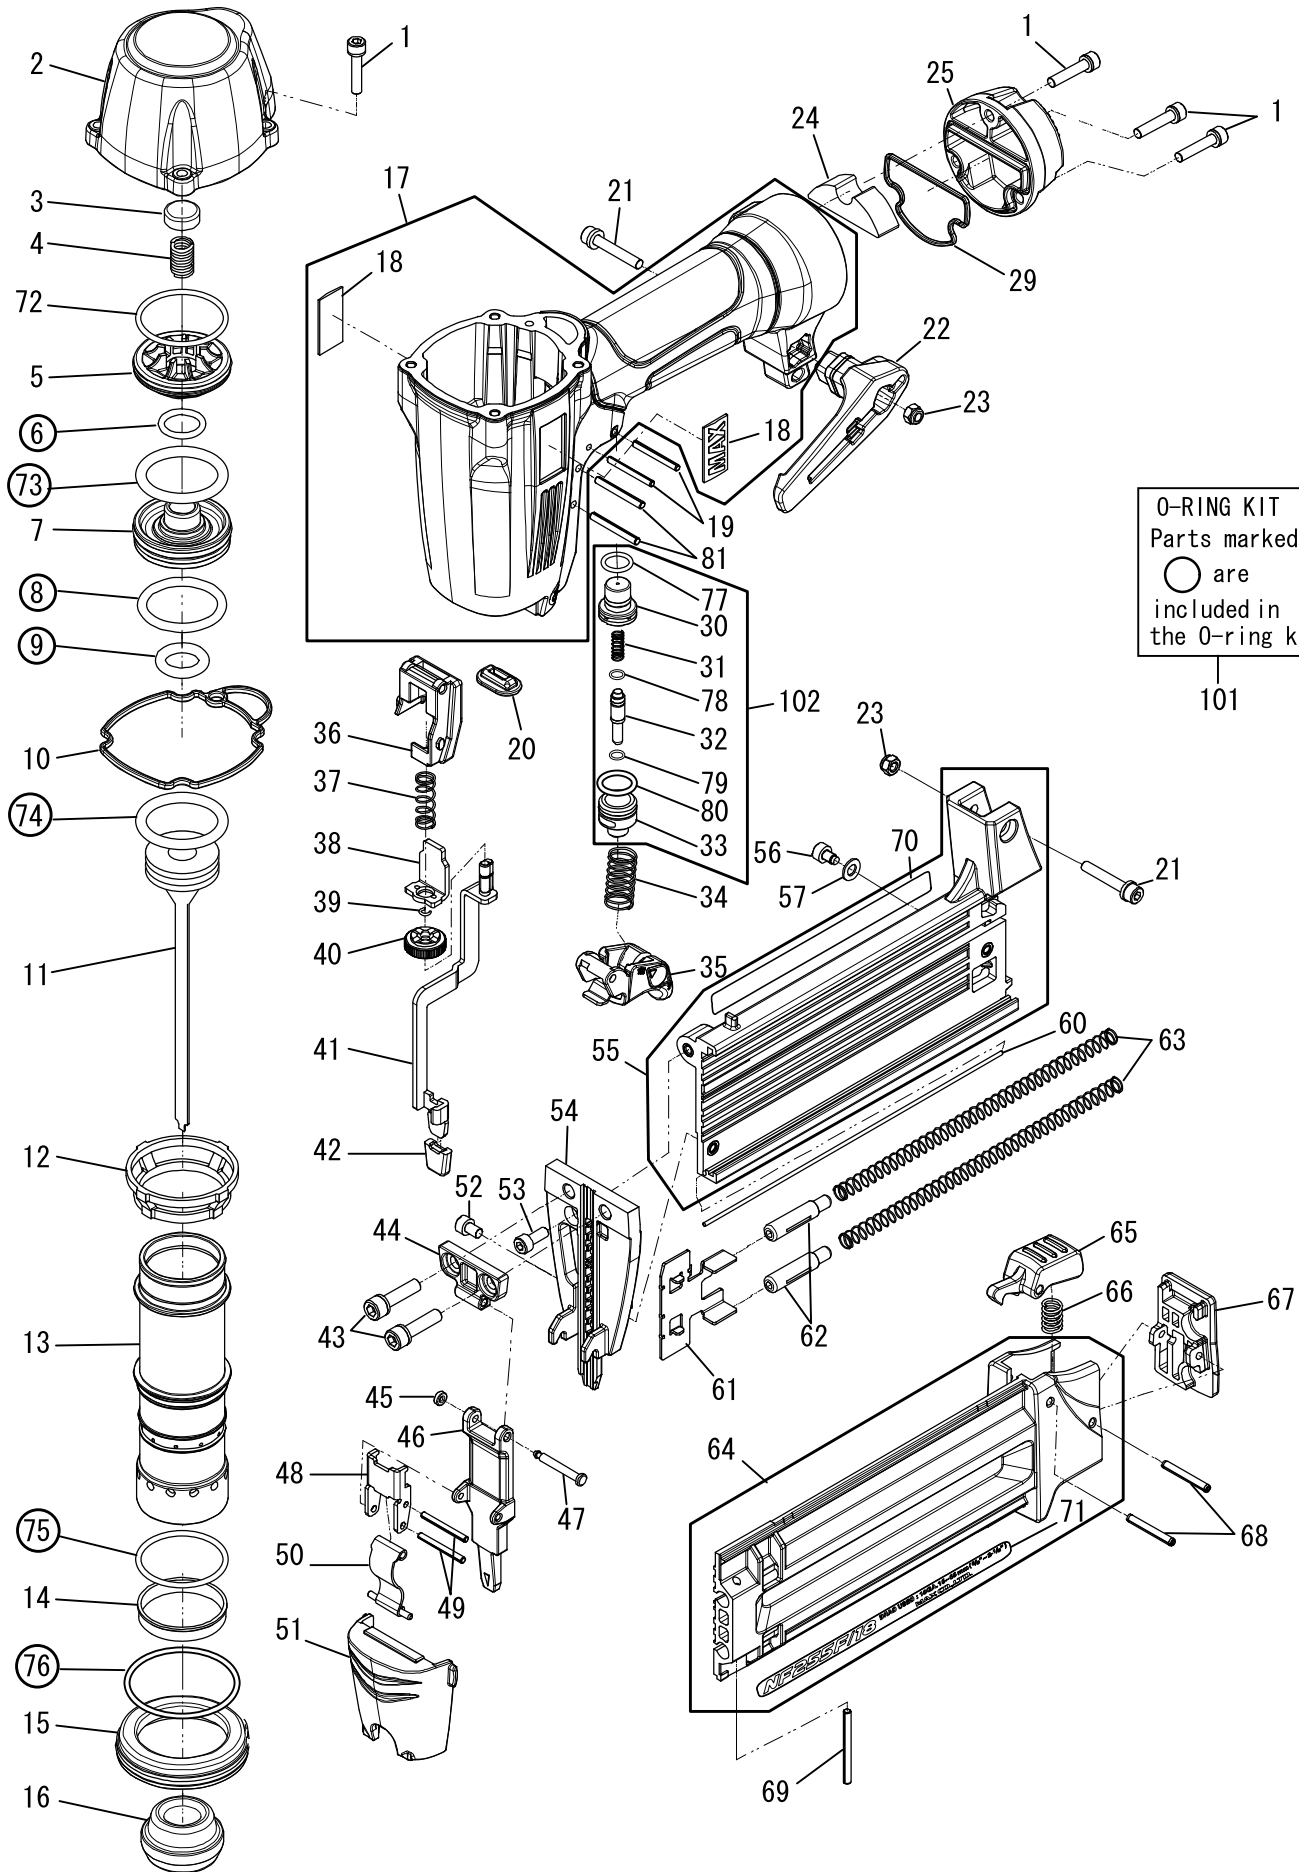

NF255FA/18

**EXPLODED
VIEW AND SPARE PARTS LIST**

**SCHEMA ECLATE ET LISTE DES
PIECES DE RECHANGE**

**DESPIECE DE LA MAQUINA Y LISTA
DE RECAMBIOS**

Tool Model	Part NO	Part Code	Description
NF255FA/18	1	TA19210	HEX. SOC. HD. CAP SCREW ASSY
NF255FA/18	2	TA19136	CYLINDER CAP
NF255FA/18	3	TA19137	EXHAUST SEAL
NF255FA/18	4	TA19138	COMPRESSION SPRING
NF255FA/18	5	TA19139	HEAD VALVE GUIDE
NF255FA/18	6	TA19141	O-RING 9141
NF255FA/18	7	TA19142	HEAD VALVE PISTON
NF255FA/18	8	TA19143	O-RING 9143
NF255FA/18	9	TA19144	O-RING 9144
NF255FA/18	10	TA19145	CYLINDER CAP SEAL
NF255FA/18	11	TA19906	MAIN PISTON UNIT
NF255FA/18	12	TA19208	CYLINDER WASHER
NF255FA/18	13	TA19146	CYLINDER
NF255FA/18	14	TA19148	CHECK PAWL
NF255FA/18	15	TA19149	CYLINDER RING
NF255FA/18	16	TA19907	BUMPER
NF255FA/18	17	TA70351	FRAME UNIT
NF255FA/18	18	TA18930	NAME PLATE
NF255FA/18	19	TA19180	SPRING PIN
NF255FA/18	20	TA19154	NOZZLE
NF255FA/18	21	TA19170	HEX. SOC. HD. CAP SCREW
NF255FA/18	22	TA19171	HOOK
NF255FA/18	23	TA19172	ELASTIC STOP NUT
NF255FA/18	24	TA19173	EXHAUST FILTER
NF255FA/18	25	TA19169	END CAP
NF255FA/18	29	TA19168	END CAP SEAL
NF255FA/18	30	TA19156	TRIGGER VALVE HEAD
NF255FA/18	31	TA19157	SPRING
NF255FA/18	32	TA19158	TRIGGER VALVE STEM
NF255FA/18	33	TA19162	TRIGGER VALVE GUIDE
NF255FA/18	34	TA19163	SPRING
NF255FA/18	35	TA19164	TRIGGER UNIT
NF255FA/18	36	TA19198	ARM GUIDE
NF255FA/18	37	TA19199	SPRING
NF255FA/18	38	TA19200	CONTACT ARM A
NF255FA/18	39	TA19201	C-RING
NF255FA/18	40	TA19182	ADJUST DIAL
NF255FA/18	41	TA19183	CONTACT ARM B
NF255FA/18	42	TA19202	CONTACT TOP
NF255FA/18	43	TA19052	HEX.SOC.HD.CAP SCR.ASSY
NF255FA/18	44	TA19174	DRIVER GUIDE B
NF255FA/18	45	TA19176	RUBBER WASHER
NF255FA/18	46	TA19175	DRIVER GUIDE A
NF255FA/18	47	TA19177	STEP PIN
NF255FA/18	48	TA19179	FRONT LATCH
NF255FA/18	49	TA19203	SPRING PIN
NF255FA/18	50	TA19181	SPRING FOR FRONT LATCH
NF255FA/18	51	TA19184	FRONT COVER
NF255FA/18	52	TA18944	HEX.SOC.HD.CAP SCREW
NF255FA/18	53	TA18946	HEX.SOC.HD.CAP SCREW
NF255FA/18	54	TA19178	WARE PLATE