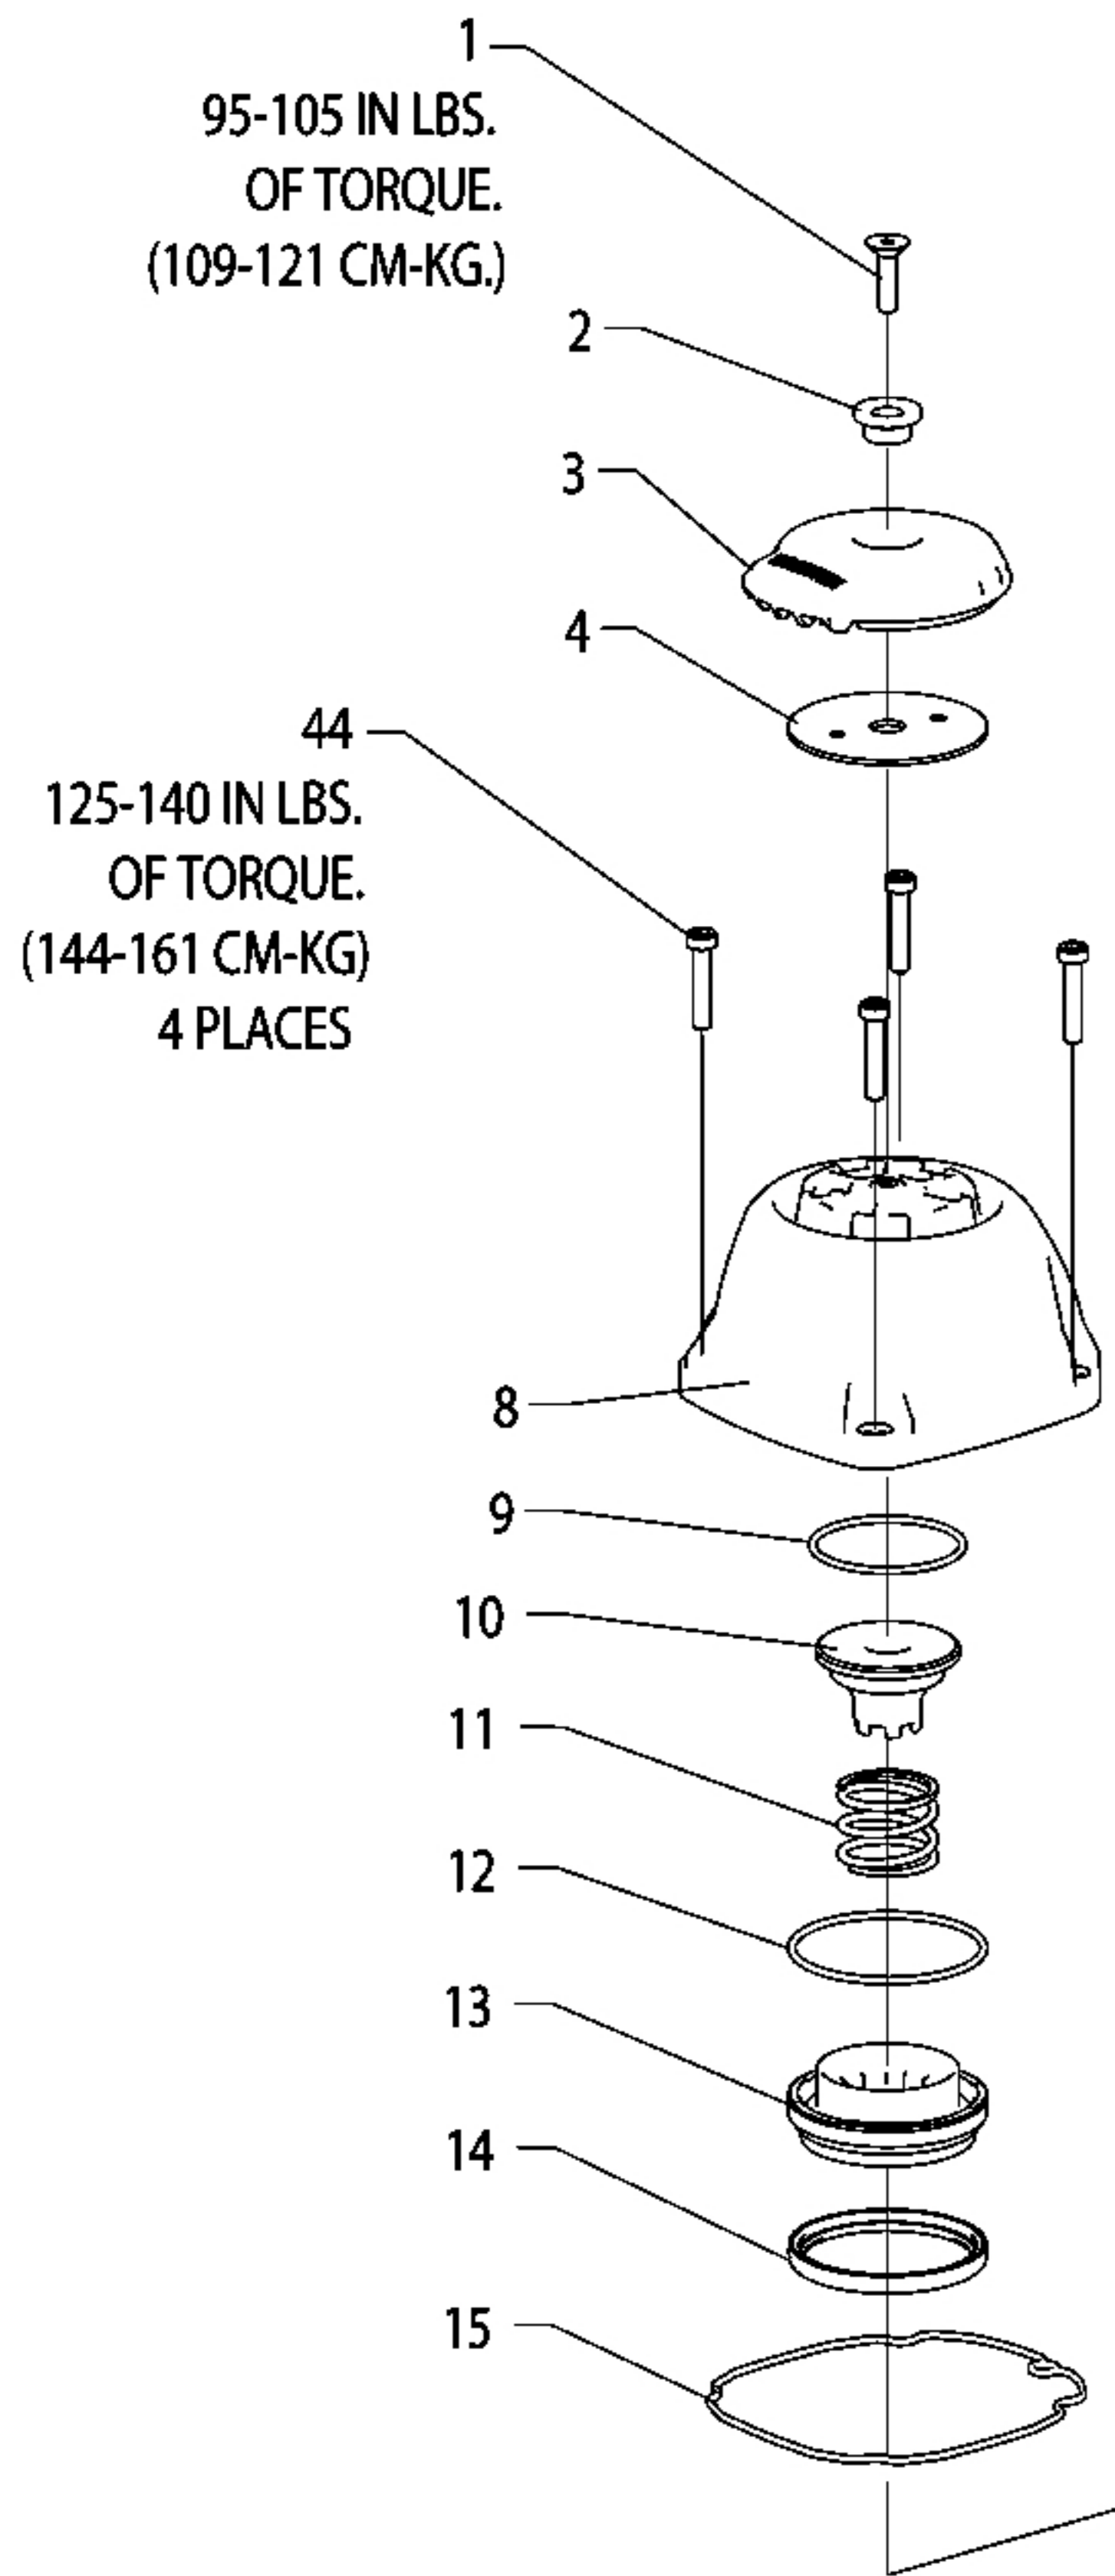

N89C/N89C-HQ

COIL-FED PNEUMATIC FRAMING NAILER
 CLAVADORA NEUMÁTICA ALIMENTADA POR ROLLO
 CLOUEUR PNEUMATIQUE À ENROULEMENT

86
(ITEMS 79 & 80
NOT INCLUDED)

ITEM	USED ON
37	N89C-1/N89C-HQ
38	N89C-2