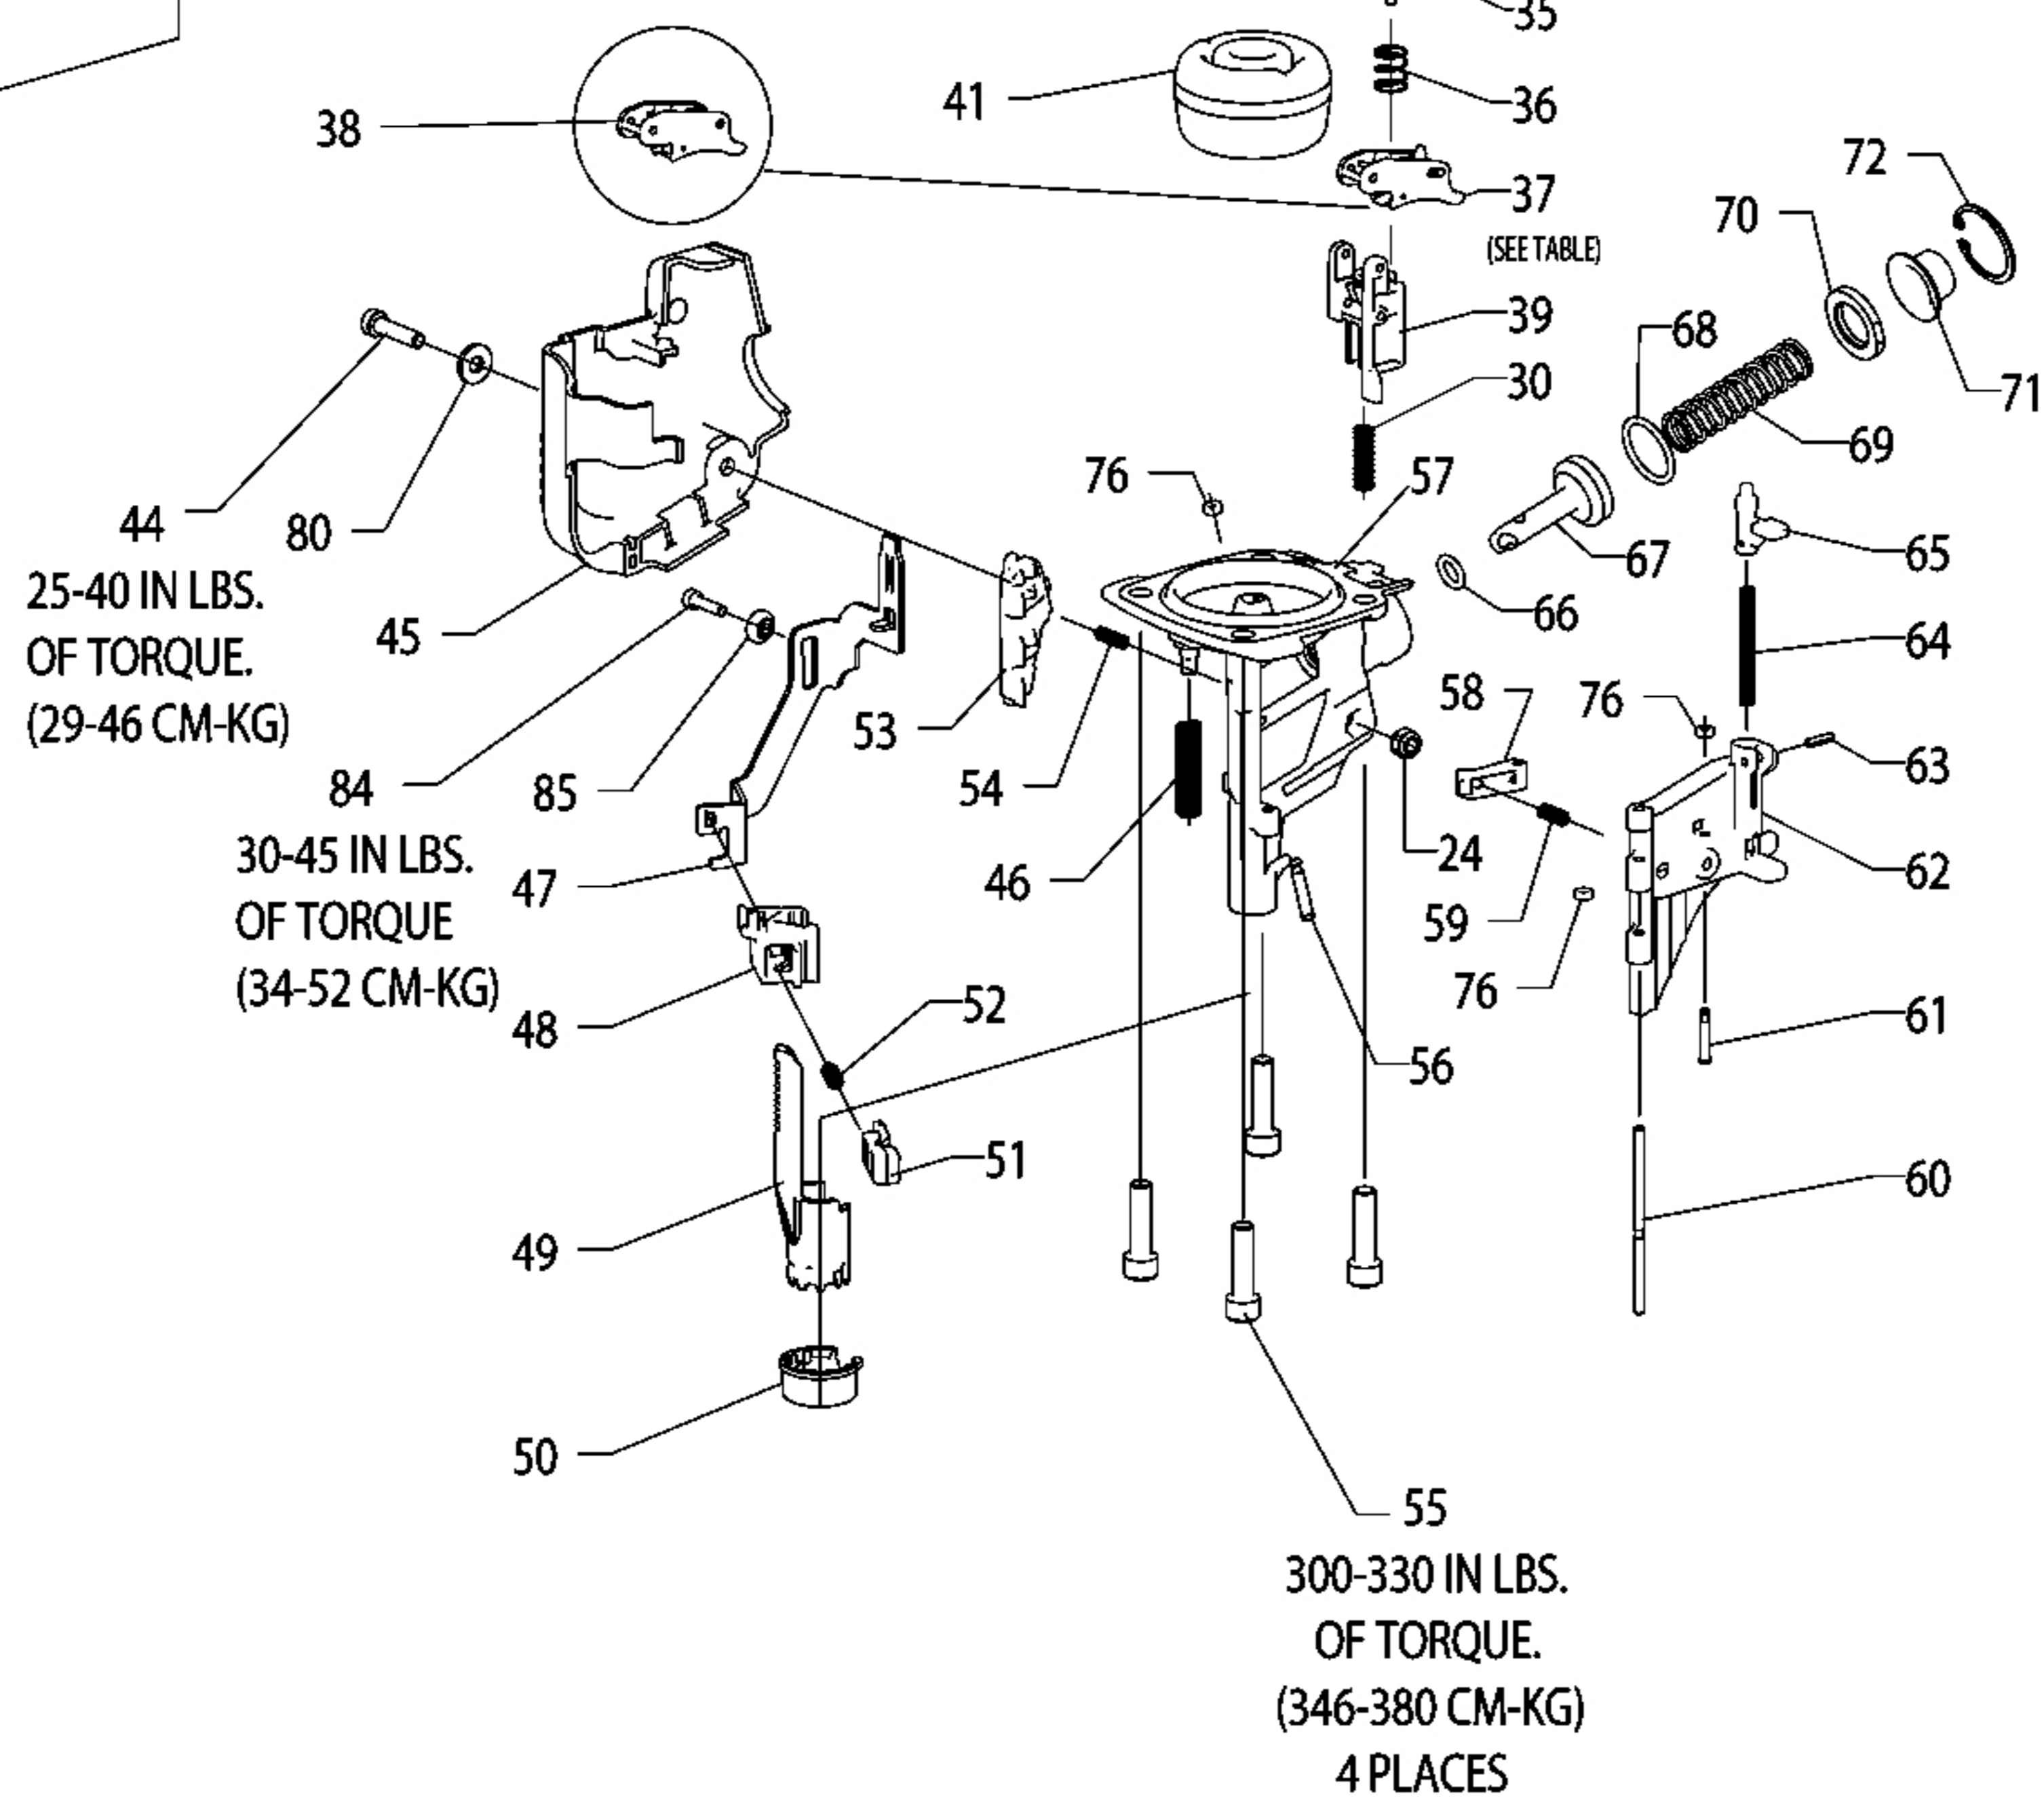

N89C/N89C-HQ

COIL-FED PNEUMATIC FRAMING NAILER
 CLAVADORA NEUMÁTICA ALIMENTADA POR ROLLO
 CLOUEUR PNEUMATIQUE À ENROULEMENT

86
(ITEMS 79 & 80
NOT INCLUDED)

ITEM	USED ON
37	N89C-1/N89C-HQ
38	N89C-2