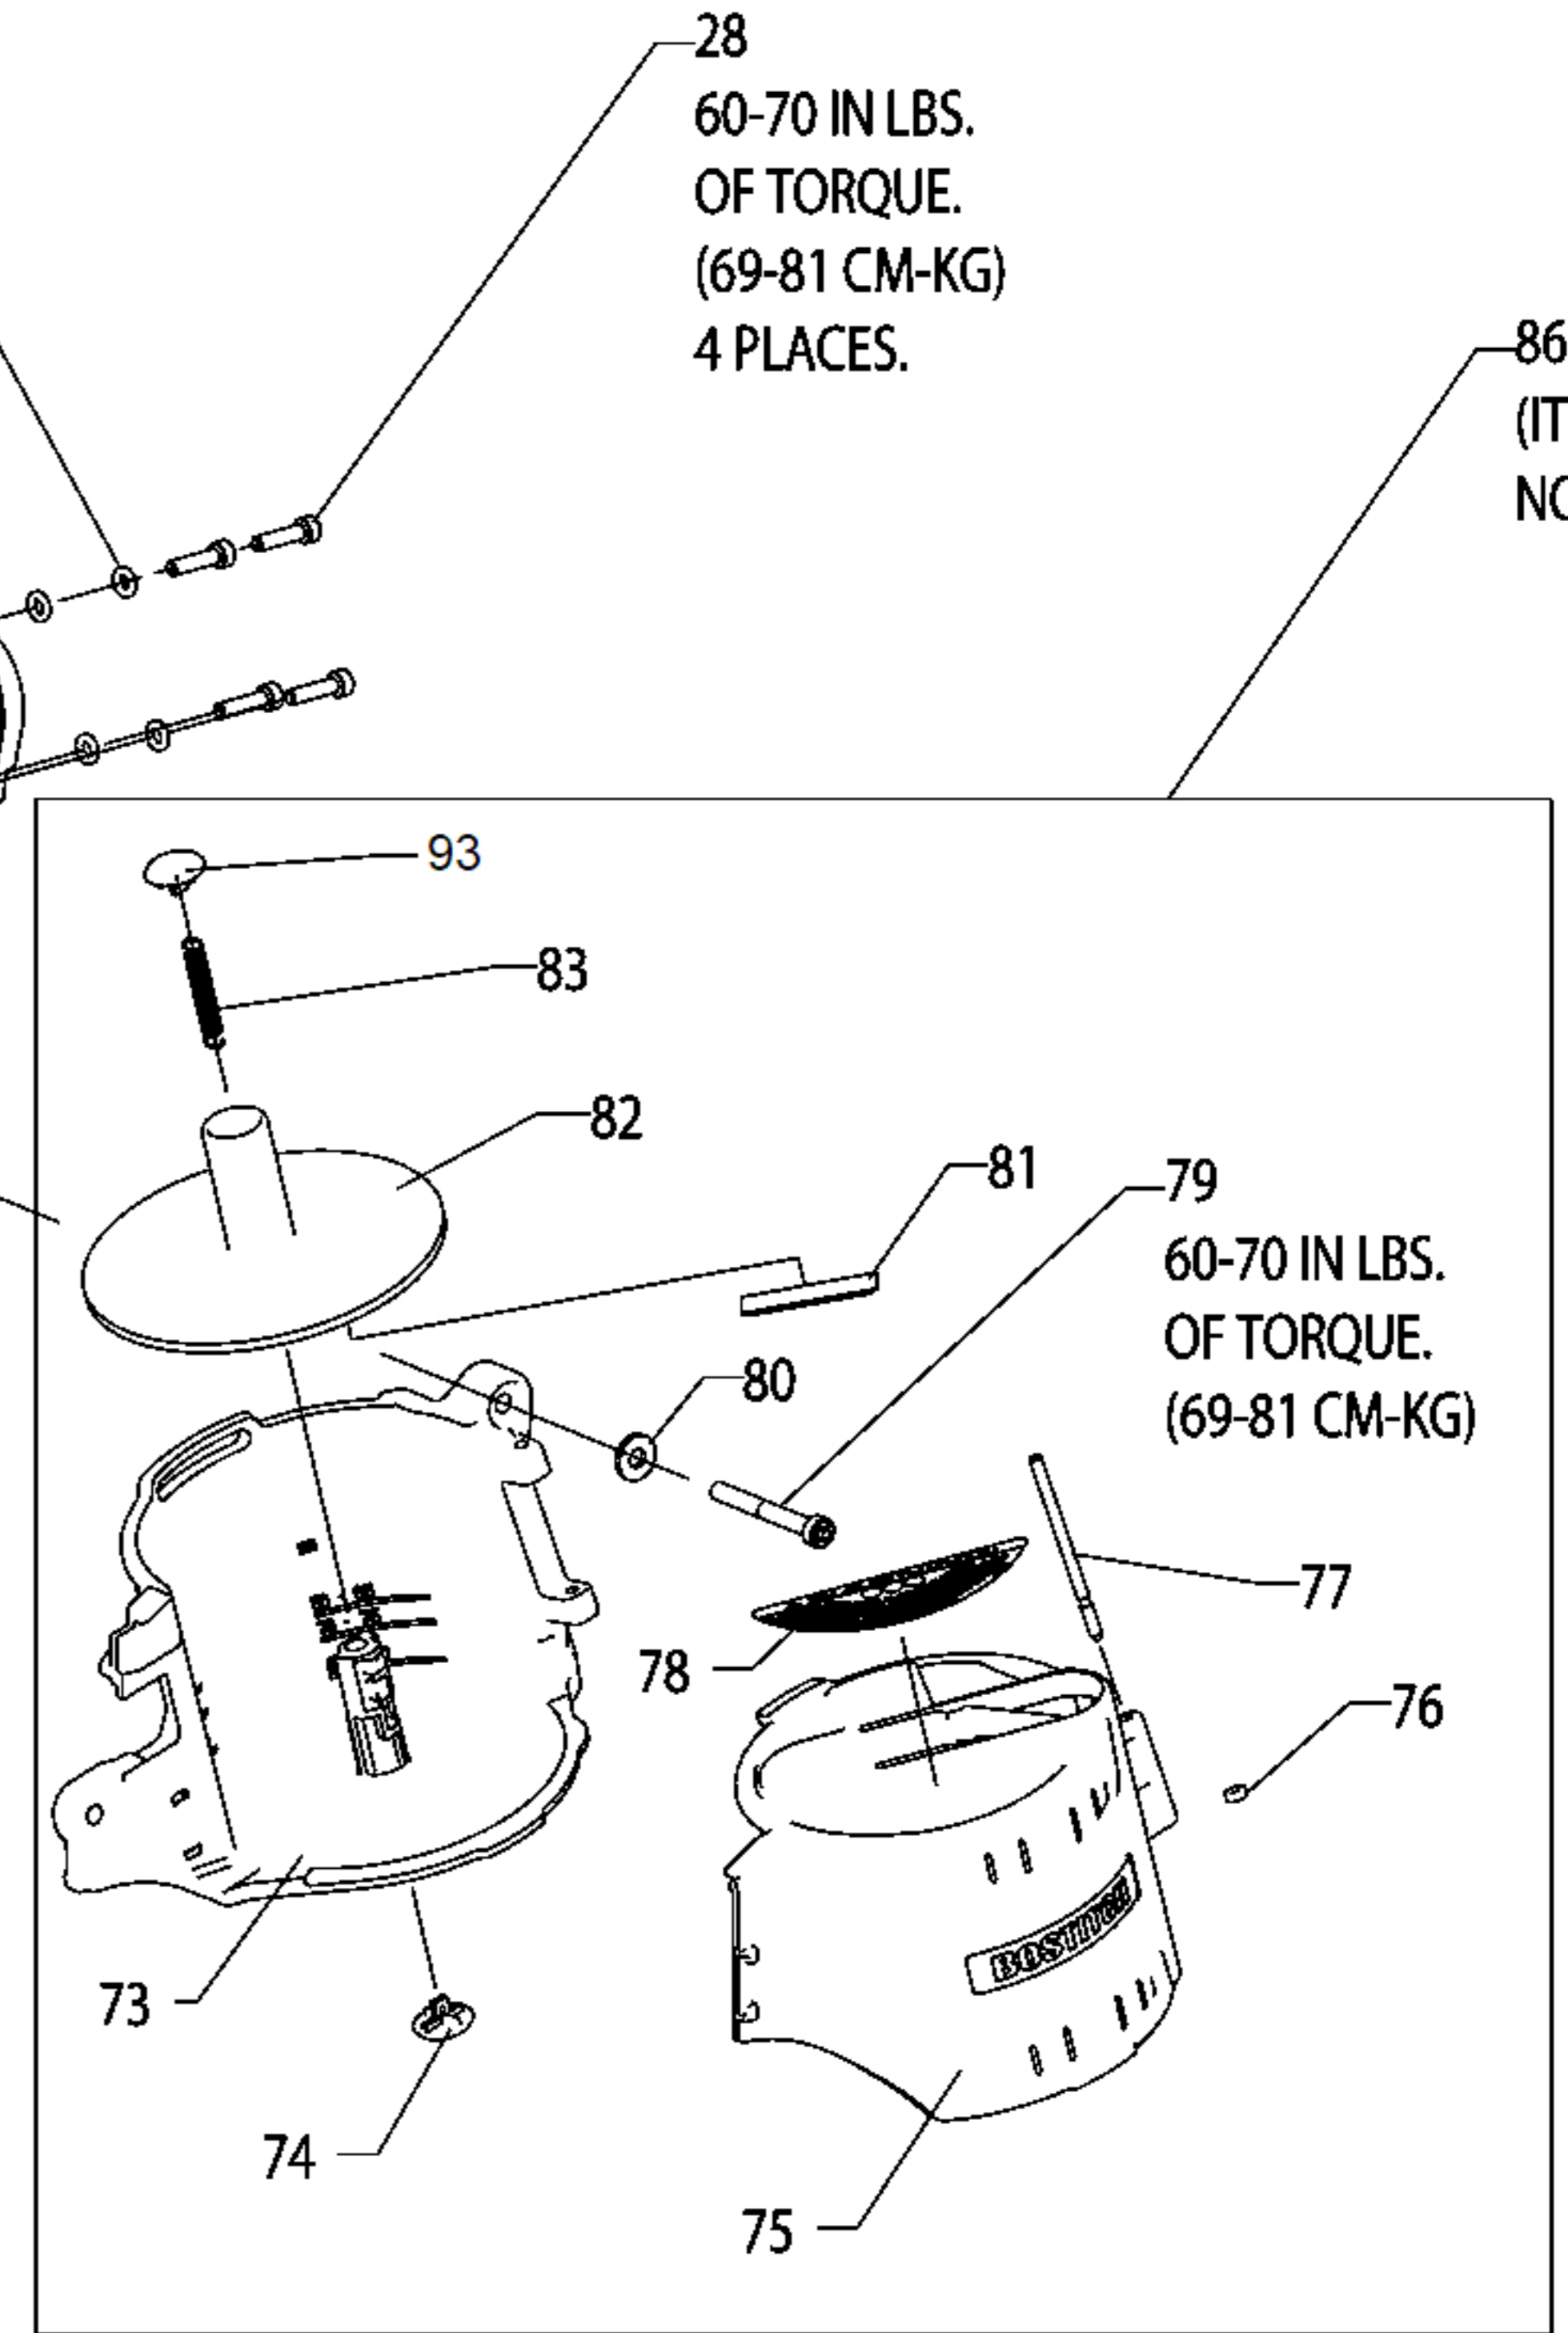

N89C/N89C-HQ

COIL-FED PNEUMATIC FRAMING NAILER
 CLAVADORA NEUMÁTICA ALIMENTADA POR ROLLO
 CLOUEUR PNEUMATIQUE À ENROULEMENT

86
(ITEMS 79 & 80
NOT INCLUDED)

ITEM	USED ON
37	N89C-1/N89C-HQ
38	N89C-2