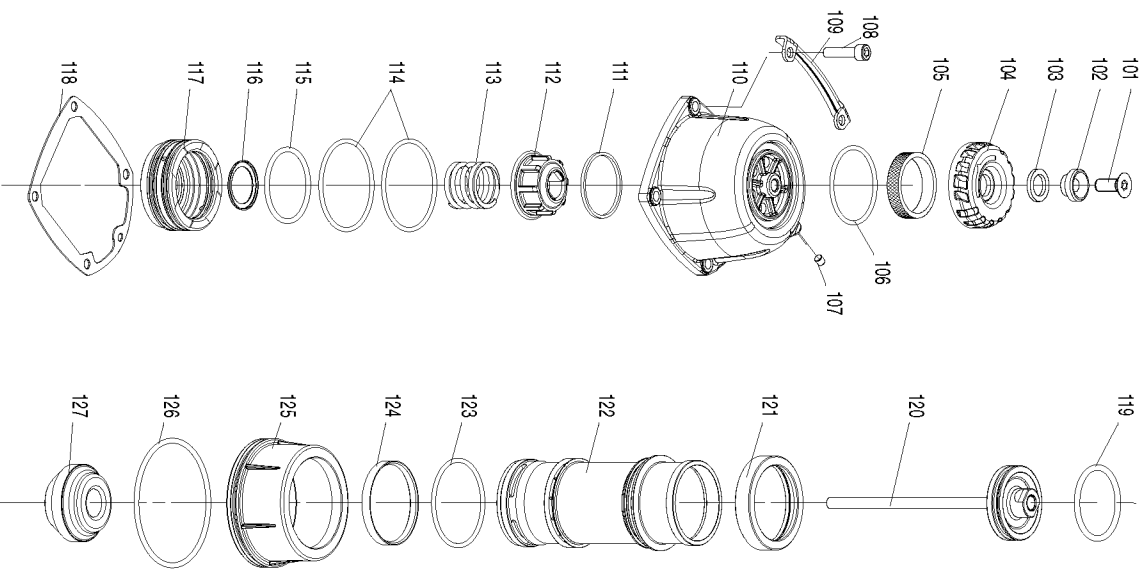

N64084 / N64099

COIL-FED PNEUMATIC NAILER

CLAVADORA NEUMÁTICA ALIMENTADA POR ROLLO

CLOUEUR PNEUMATIQUE À ENROULEMENT

ITEM	USED ON
216	N64084-1, N64099-1
217	N64084-2, N64099-2

446 (LESS ITEMS 438 & 440)