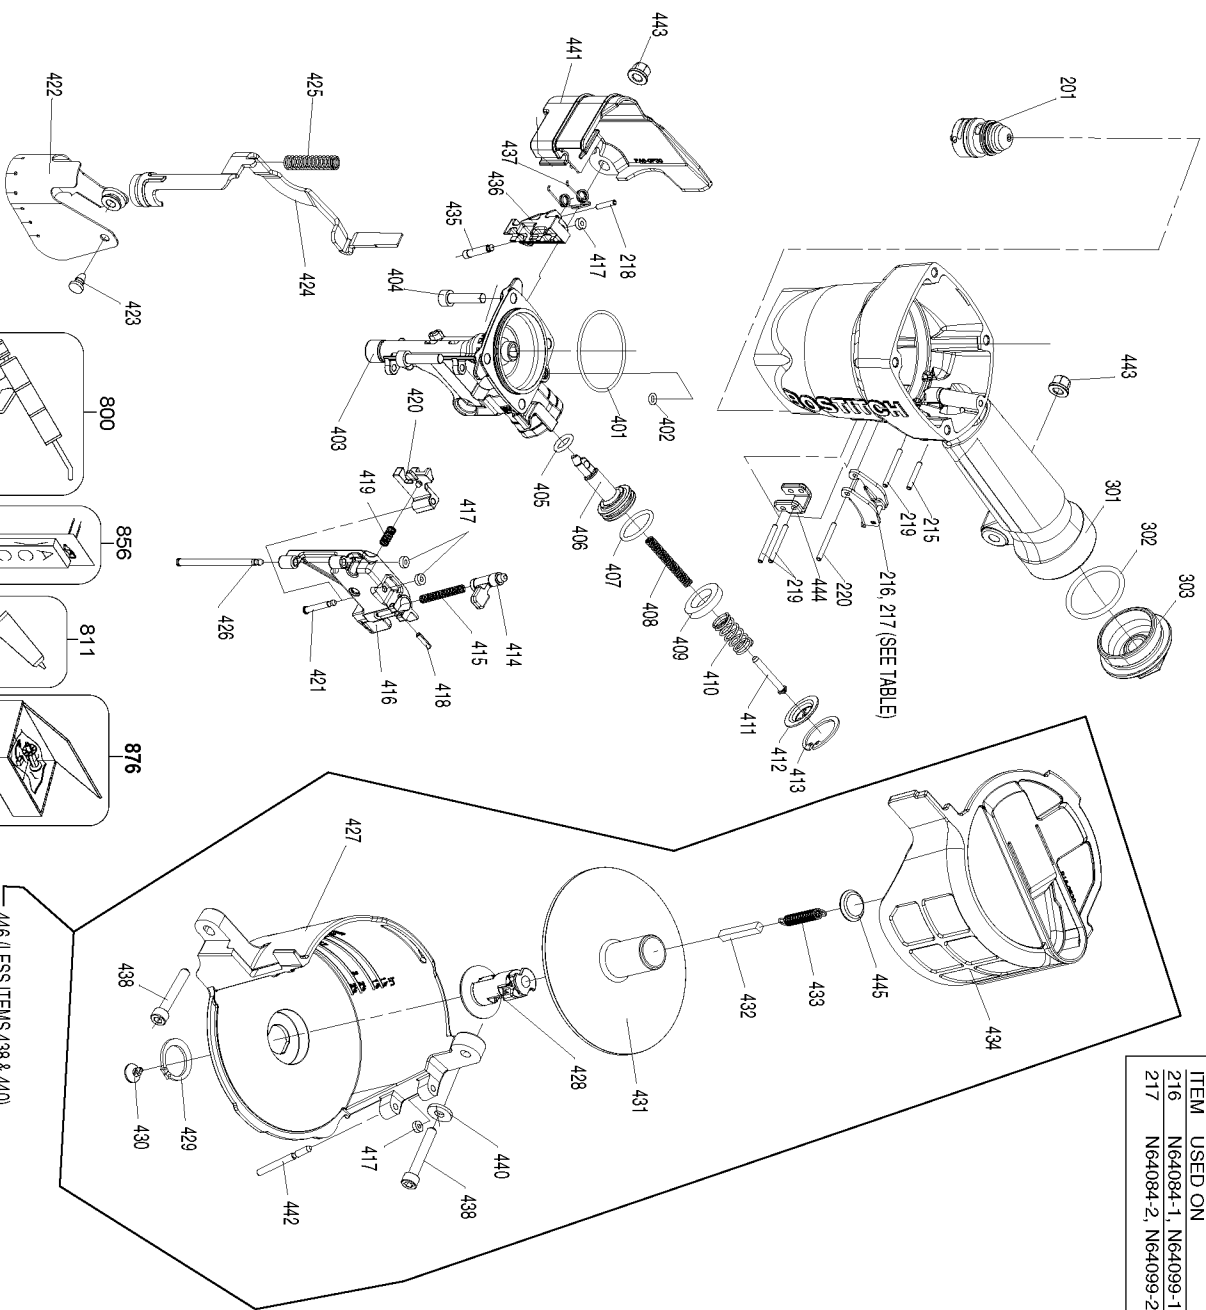

## CLAVADORA NEUMÁTICA ALIMENTADA POR ROLLO

## CLOUEUR PNEUMATIQUE À ENROULEMENT

ITEM	USED ON
216	N64084-1, N64099-1
217	N64084-2, N64099-2

446 (LESS ITEMS 438 & 440)

## Parts List for N64099 Type 0

Item Number	Part Number	Description	Qty Required
127	11327-1014701	BUMPER	1
201	TVA6	KIT-TRIGGER VALVE	1
215	MPP030020	PIN-SPIRAL M3X20MM	1
216	CNTK2	KIT-CONTACT TRIP CON	1
217	SEQ6	KIT-SEQUENTIAL	1
218	MPP030016	PIN-SPIRAL-M3X16	1
219	100298	PIN-SPIRAL M3X30	3
220	100298	PIN-SPIRAL M3X30	1
302	2041101-04020	O-RING	1
303	11346-0954302	CAP-END	1
401	2041109-05110	O-RING	1
402	2041108-01010	O-RING	1
403	11382-1014701	NOSE-099	1
404	MSC6100-25	SCREW-SHCS-M6X1.00X2	1
405	MRG009824	O-RING-.386X.094	1
406	11364-1014701	FEED PISTON	1
407	851437	O-RING-.819X.095	1
408	11367-0954702	SPRING-COMPRESSION	1
409	1134W-0860001	BUMPER-FEED PISTON	1
410	11367-1014701	SPRING-COMPRESSION	1
411	11395-1010001	ROD	1
411	11395-1010001	ROD	1
412	11366-0954701	SPRING COLLAR	1
413	MRB026	RETAINING RING- METR	1
414	N70150	LATCH DOOR	1
415	854013	SPRING,CMPRSN.	1
416	11361-1014701	DOOR	1

## Parts List for N64099 Type 0

Item Number	Part Number	Description	Qty Required
442	1136R-0954701	PIN-CANISTER	1
443	2040501-04010	NUT-CAP	2
444	N70145	GUIDE-ARM	1
445	1134N-1014701	SPRING BASE A	1
446	7USSB-2101003	CANISTER ASSEMBLY	1
800	100653	LUBE (2CC)	1
800	100679	LUBE (1LB.CAN)	1
811	851385	LOCTITE	1
876	ORK12	REPAIR KIT	1