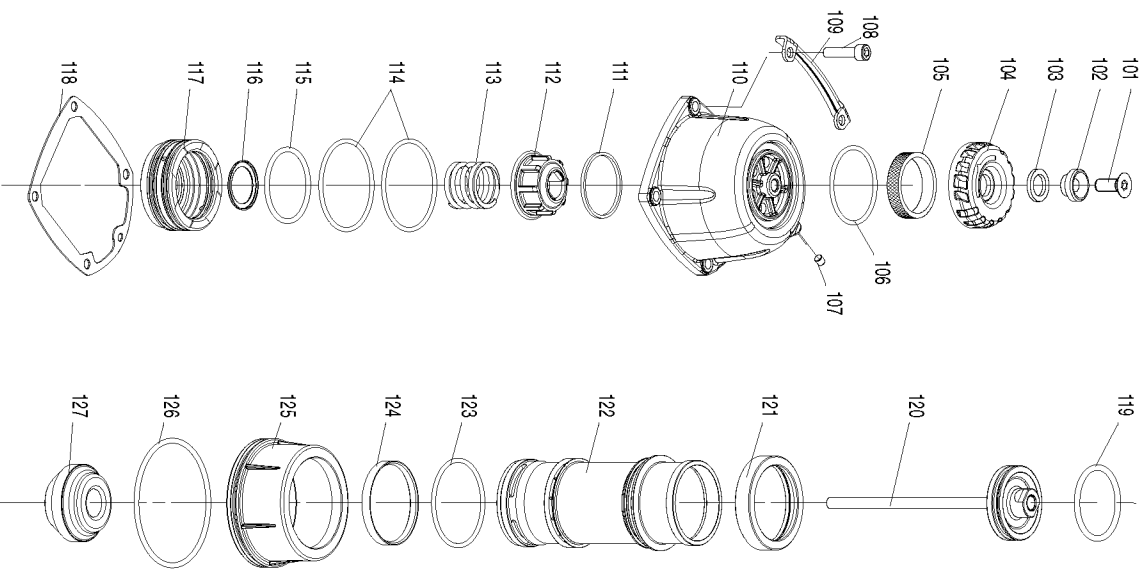

N64084 / N64099

COIL-FED PNEUMATIC NAILER

CLAVADORA NEUMÁTICA ALIMENTADA POR ROLLO

CLOUEUR PNEUMATIQUE À ENROULEMENT

ITEM	USED ON
216	N64084-1, N64099-1
217	N64084-2, N64099-2

446 (LESS ITEMS 438 & 440)

Parts List for N64084 Type 0

Parts List for N64084 Type 0

Item Number	Part Number	Description	Qty Required
127	11327-1014701	BUMPER	1
201	TVA6	KIT-TRIGGER VALVE	1
215	MPP030020	PIN-SPIRAL M3X20MM	1
216	CNTK2	KIT-CONTACT TRIP CON	1
217	SEQ6	KIT-SEQUENTIAL	1
218	MPP030016	PIN-SPIRAL-M3X16	1
219	100298	PIN-SPIRAL M3X30	3
220	100298	PIN-SPIRAL M3X30	1
302	2041101-04020	O-RING	1
303	11346-0954302	CAP-END	1
401	2041109-05110	O-RING	1
402	2041108-01010	O-RING	1
403	185974	NOSE-084	1
404	MSC6100-25	SCREW-SHCS-M6X1.00X2	1
405	MRG009824	O-RING-.386X.094	1
406	11364-1014701	FEED PISTON	1
407	851437	O-RING-.819X.095	1
408	11367-0954702	SPRING-COMPRESSION	1
409	1134W-0860001	BUMPER-FEED PISTON	1
410	11367-1014701	SPRING-COMPRESSION	1
411	11395-1010001	ROD	1
411	11395-1010001	ROD	1
412	11366-0954701	SPRING COLLAR	1
413	MRB026	RETAINING RING- METR	1
414	N70150	LATCH DOOR	1
415	854013	SPRING,CMPRSN.	1
416	11361-1014701	DOOR	1

Parts List for N64084 Type 0

Item Number	Part Number	Description	Qty Required
442	1136R-0954701	PIN-CANISTER	1
443	2040501-04010	NUT-CAP	2
444	N70145	GUIDE-ARM	1
445	1134N-1014701	SPRING BASE A	1
446	7USSB-2101003	CANISTER ASSEMBLY	1
800	100653	LUBE (2CC)	1
800	100679	LUBE (1LB.CAN)	1
811	851385	LOCTITE	1
876	ORK12	REPAIR KIT	1