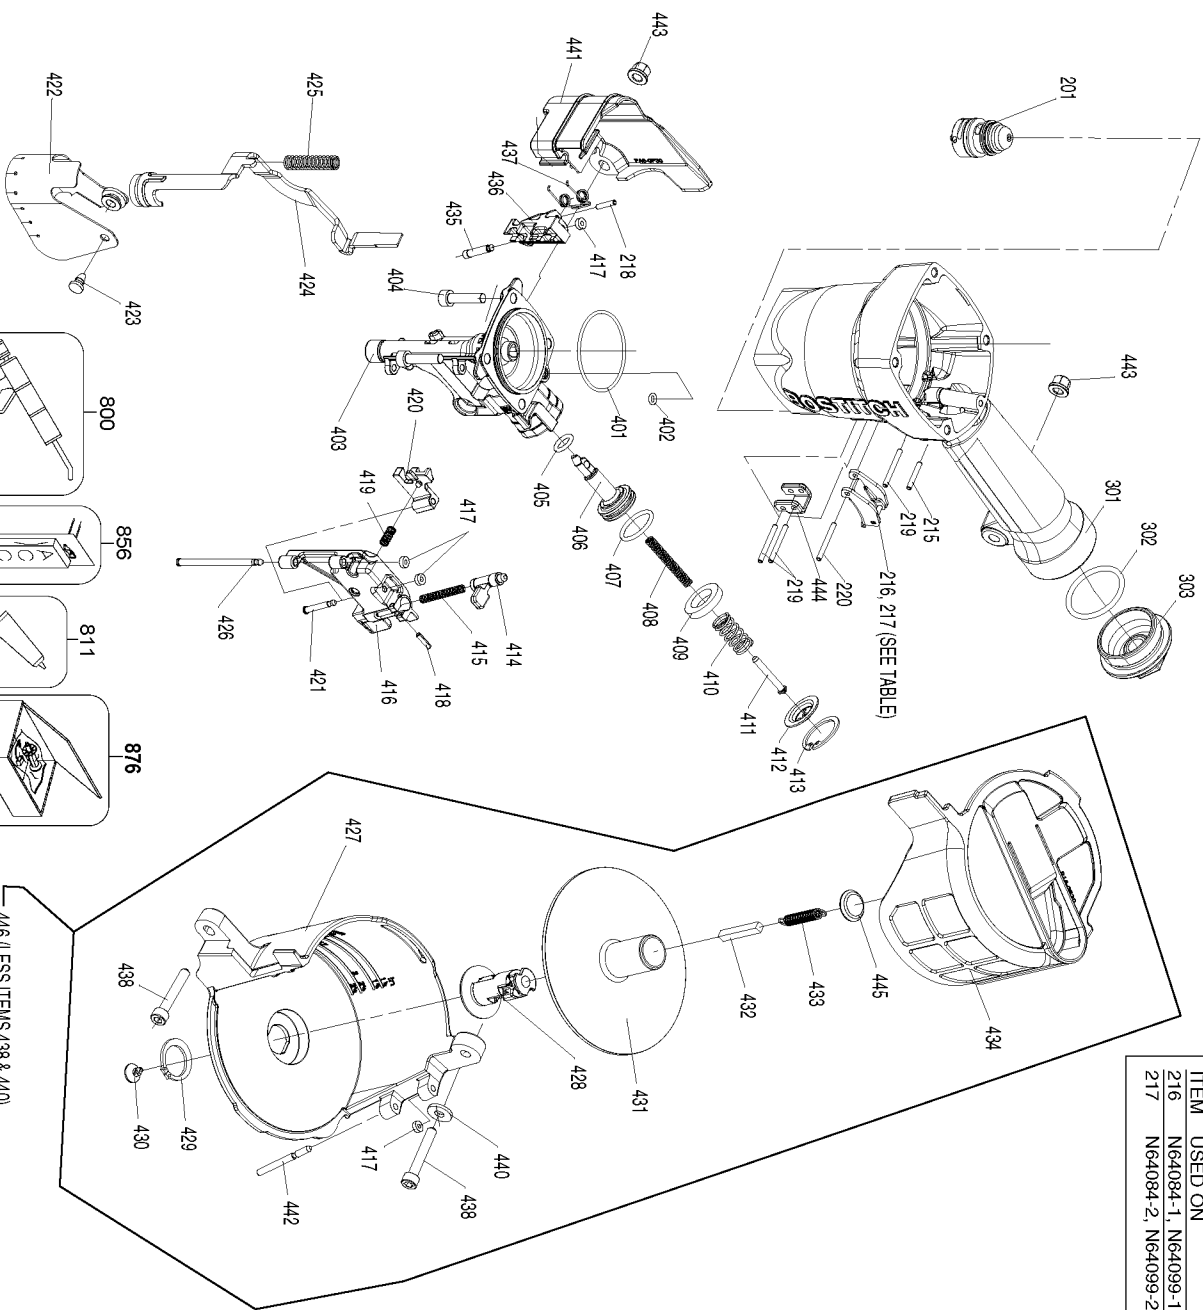

N64084 / N64099

COIL-FED PNEUMATIC NAILER

CLAVADORA NEUMÁTICA ALIMENTADA POR ROLLO

CLOUEUR PNEUMATIQUE À ENROULEMENT

ITEM	USED ON
216	N64084-1, N64099-1
217	N64084-2, N64099-2

446 (LESS ITEMS 438 & 440)