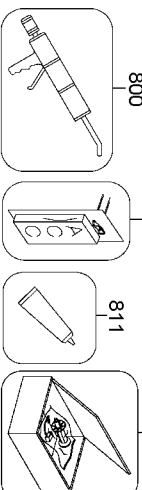

N64084 / N64099

COIL-FED PNEUMATIC NAILER

CLAVADORA NEUMÁTICA ALIMENTADA POR ROLLO

CLOUEUR PNEUMATIQUE À ENROULEMENT

ITEM	USED ON
216	N64084-1, N64099-1
217	N64084-2, N64099-2

446 (LESS ITEMS 438 & 440)

Parts List for N64084 Type 0

Parts List for N64084 Type 0

Item Number	Part Number	Description	Qty Required
127	11327-1014701	BUMPER	1
201	TVA6	KIT-TRIGGER VALVE	1
215	MPP030020	PIN-SPIRAL M3X20MM	1
216	CNTK2	KIT-CONTACT TRIP CON	1
217	SEQ6	KIT-SEQUENTIAL	1
218	MPP030016	PIN-SPIRAL-M3X16	1
219	100298	PIN-SPIRAL M3X30	3
220	100298	PIN-SPIRAL M3X30	1
302	2041101-04020	O-RING	1
303	11346-0954302	CAP-END	1
401	2041109-05110	O-RING	1
402	2041108-01010	O-RING	1
403	185974	NOSE-084	1
404	MSC6100-25	SCREW-SHCS-M6X1.00X2	1
405	MRG009824	O-RING-.386X.094	1
406	11364-1014701	FEED PISTON	1
407	851437	O-RING-.819X.095	1
408	11367-0954702	SPRING-COMPRESSION	1
409	1134W-0860001	BUMPER-FEED PISTON	1
410	11367-1014701	SPRING-COMPRESSION	1
411	11395-1010001	ROD	1
411	11395-1010001	ROD	1
412	11366-0954701	SPRING COLLAR	1
413	MRB026	RETAINING RING- METR	1
414	N70150	LATCH DOOR	1
415	854013	SPRING,CMPRSN.	1
416	11361-1014701	DOOR	1

Parts List for N64084 Type 0

Item Number	Part Number	Description	Qty Required
442	1136R-0954701	PIN-CANISTER	1
443	2040501-04010	NUT-CAP	2
444	N70145	GUIDE-ARM	1
445	1134N-1014701	SPRING BASE A	1
446	7USSB-2101003	CANISTER ASSEMBLY	1
800	100653	LUBE (2CC)	1
800	100679	LUBE (1LB.CAN)	1
811	851385	LOCTITE	1
876	ORK12	REPAIR KIT	1