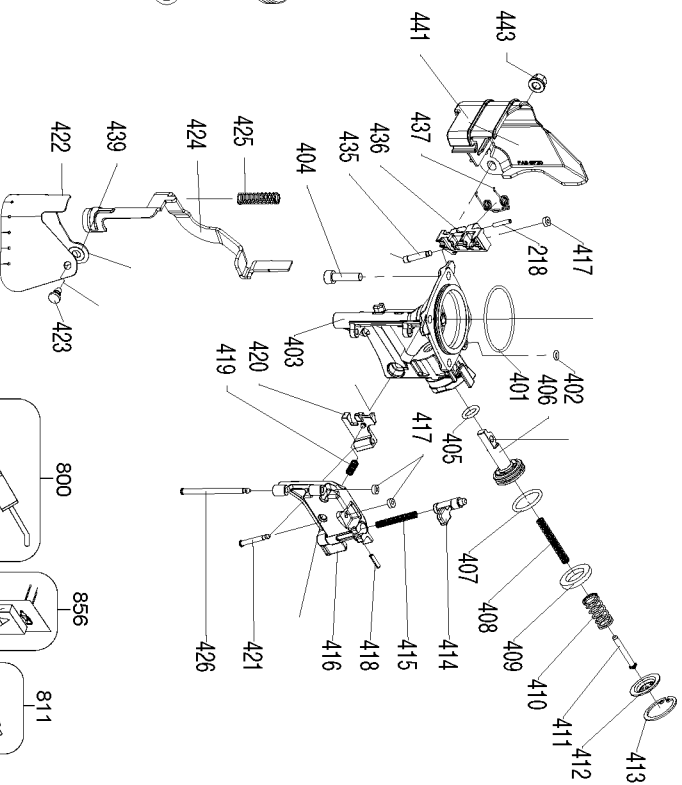

N58C

COIL-FED PNEUMATIC NAILER

CLAVADORA NEUMÁTICA ALIMENTADA POR ROLLO

CLoueur Pneumatique à Enroulement

(Replacement Canister Assy)

Parts List for N58C Type 0

Item Number	Part Number	Description	Qty Required
108	MSC6100-30	SCREW-SHCS-M6X1.00X3	4
109	11397-0954701	PROTECTOR-TOP FRAME	2
110	7USSB-3095001	CAP-SERVICE N58C	1
112	11370-0950001	BUMPER	1
113	854016	SPRING-HEAD VALVE	1
114	2041104-06050	O-RING	2
115	2041109-05100	O-RING	1
116	11381-0950002	WASHER	1
117	11368-0950002	HEAD VALVE	1
118	11302-0954702	SEAL-CYLINDER CAP	1
119	850607	O-RING	1
120	11204-0950001	ASSEMBLY-PISTON/DRIV	1
121	11399-0954701	SEAL-CYLINDER	1
122	11320-0950002	SLEEVE-CYLINDER	1
123	850006	O-RING-1.987X.103	1
124	T60021	SEAL-CHECK	1
125	11321-0950001	RING-CYLINDER	1
126	2041101-08020	O-RING	1
127	11327-0954701	BUMPER	1
201	TVA6	KIT-TRIGGER VALVE	1
215	MPP030020	PIN-SPIRAL M3X20MM	1
216	CNTK2	KIT-CONTACT TRIP CON	1
217	SEQ6	KIT-SEQUENTIAL	1
218	MPP030016	PIN-SPIRAL-M3X16	1
219	100298	PIN-SPIRAL M3X30	3
220	100298	PIN-SPIRAL M3X30	1
301	11230-0958001	FRAME	1

Parts List for N58C Type 0

Item Number	Part Number	Description	Qty Required
426	1136R-0864701	MAGAZINE SHAFT PIN	1
427	11354-0954701	CASE-CANISTER	1
428	185976	POST-CANISTER	1
429	185979	RING-RETAINING-EXTER	1
430	1134M-0864701	BASE-SPRING	2
431	11356-0950001	SPACER	1
432	1138W-0860001	SPACER	1
433	11328-0860001	SPRING-PULL	1
434	11355-0954701	COVER-CANISTER	1
435	N50087	PIN-SPECIAL(STEP)	1
436	11306-0954701	FEED PAWL	1
437	854023	SPRING-TORSION	1
438	MSC6100-40	SCREW-SOC. HD. CAP M	2
440	MPW6.2	WASHER.SPECIAL	1
441	1134R-0954701	GUARD	1
442	1136R-0954701	PIN-CANISTER	1
443	2040501-04010	NUT-CAP	2
444	N70145	GUIDE-ARM	1
445	7USSB-2095004	ASSY-CANISTER-N58C	1
800	100653	LUBE (2CC)	1
800	100679	LUBE (1LB.CAN)	1
811	851385	LOCTITE	1