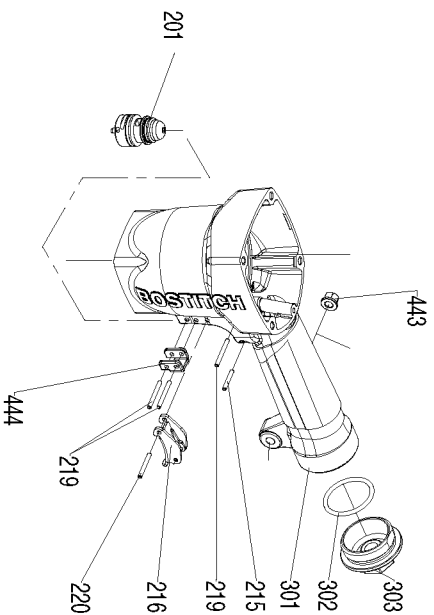

N58C

COIL-FED PNEUMATIC NAILER

CLAVADORA NEUMÁTICA ALIMENTADA POR ROLLO

CLoueur Pneumatique à Enroulement

(Replacement Canister Assy)

Parts List for N58C Type 0

Item Number	Part Number	Description	Qty Required
108	MSC6100-30	SCREW-SHCS-M6X1.00X3	4
109	11397-0954701	PROTECTOR-TOP FRAME	2
110	7USSB-3095001	CAP-SERVICE N58C	1
112	11370-0950001	BUMPER	1
113	854016	SPRING-HEAD VALVE	1
114	2041104-06050	O-RING	2
115	2041109-05100	O-RING	1
116	11381-0950002	WASHER	1
117	11368-0950002	HEAD VALVE	1
118	11302-0954702	SEAL-CYLINDER CAP	1
119	850607	O-RING	1
120	11204-0950001	ASSEMBLY-PISTON/DRIV	1
121	11399-0954701	SEAL-CYLINDER	1
122	11320-0950002	SLEEVE-CYLINDER	1
123	850006	O-RING-1.987X.103	1
124	T60021	SEAL-CHECK	1
125	11321-0950001	RING-CYLINDER	1
126	2041101-08020	O-RING	1
127	11327-0954701	BUMPER	1
201	TVA6	KIT-TRIGGER VALVE	1
215	MPP030020	PIN-SPIRAL M3X20MM	1
216	CNTK2	KIT-CONTACT TRIP CON	1
217	SEQ6	KIT-SEQUENTIAL	1
218	MPP030016	PIN-SPIRAL-M3X16	1
219	100298	PIN-SPIRAL M3X30	3
220	100298	PIN-SPIRAL M3X30	1
301	11230-0958001	FRAME	1

Parts List for N58C Type 0

Item Number	Part Number	Description	Qty Required
426	1136R-0864701	MAGAZINE SHAFT PIN	1
427	11354-0954701	CASE-CANISTER	1
428	185976	POST-CANISTER	1
429	185979	RING-RETAINING-EXTER	1
430	1134M-0864701	BASE-SPRING	2
431	11356-0950001	SPACER	1
432	1138W-0860001	SPACER	1
433	11328-0860001	SPRING-PULL	1
434	11355-0954701	COVER-CANISTER	1
435	N50087	PIN-SPECIAL(STEP)	1
436	11306-0954701	FEED PAWL	1
437	854023	SPRING-TORSION	1
438	MSC6100-40	SCREW-SOC. HD. CAP M	2
440	MPW6.2	WASHER.SPECIAL	1
441	1134R-0954701	GUARD	1
442	1136R-0954701	PIN-CANISTER	1
443	2040501-04010	NUT-CAP	2
444	N70145	GUIDE-ARM	1
445	7USSB-2095004	ASSY-CANISTER-N58C	1
800	100653	LUBE (2CC)	1
800	100679	LUBE (1LB.CAN)	1
811	851385	LOCTITE	1