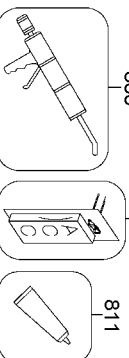

N58C

COIL-FED PNEUMATIC NAILER

CLAVADORA NEUMÁTICA ALIMENTADA POR ROLLO

CLoueur Pneumatique à Enroulement

(Replacement Canister Assy)

Parts List for N58C Type 0

Item Number	Part Number	Description	Qty Required
108	MSC6100-30	SCREW-SHCS-M6X1.00X3	4
109	11397-0954701	PROTECTOR-TOP FRAME	2
110	7USSB-3095001	CAP-SERVICE N58C	1
112	11370-0950001	BUMPER	1
113	854016	SPRING-HEAD VALVE	1
114	2041104-06050	O-RING	2
115	2041109-05100	O-RING	1
116	11381-0950002	WASHER	1
117	11368-0950002	HEAD VALVE	1
118	11302-0954702	SEAL-CYLINDER CAP	1
119	850607	O-RING	1
120	11204-0950001	ASSEMBLY-PISTON/DRIV	1
121	11399-0954701	SEAL-CYLINDER	1
122	11320-0950002	SLEEVE-CYLINDER	1
123	850006	O-RING-1.987X.103	1
124	T60021	SEAL-CHECK	1
125	11321-0950001	RING-CYLINDER	1
126	2041101-08020	O-RING	1
127	11327-0954701	BUMPER	1
201	TVA6	KIT-TRIGGER VALVE	1
215	MPP030020	PIN-SPIRAL M3X20MM	1
216	CNTK2	KIT-CONTACT TRIP CON	1
217	SEQ6	KIT-SEQUENTIAL	1
218	MPP030016	PIN-SPIRAL-M3X16	1
219	100298	PIN-SPIRAL M3X30	3
220	100298	PIN-SPIRAL M3X30	1
301	11230-0958001	FRAME	1

Parts List for N58C Type 0

Item Number	Part Number	Description	Qty Required
426	1136R-0864701	MAGAZINE SHAFT PIN	1
427	11354-0954701	CASE-CANISTER	1
428	185976	POST-CANISTER	1
429	185979	RING-RETAINING-EXTER	1
430	1134M-0864701	BASE-SPRING	2
431	11356-0950001	SPACER	1
432	1138W-0860001	SPACER	1
433	11328-0860001	SPRING-PULL	1
434	11355-0954701	COVER-CANISTER	1
435	N50087	PIN-SPECIAL(STEP)	1
436	11306-0954701	FEED PAWL	1
437	854023	SPRING-TORSION	1
438	MSC6100-40	SCREW-SOC. HD. CAP M	2
440	MPW6.2	WASHER.SPECIAL	1
441	1134R-0954701	GUARD	1
442	1136R-0954701	PIN-CANISTER	1
443	2040501-04010	NUT-CAP	2
444	N70145	GUIDE-ARM	1
445	7USSB-2095004	ASSY-CANISTER-N58C	1
800	100653	LUBE (2CC)	1
800	100679	LUBE (1LB.CAN)	1
811	851385	LOCTITE	1