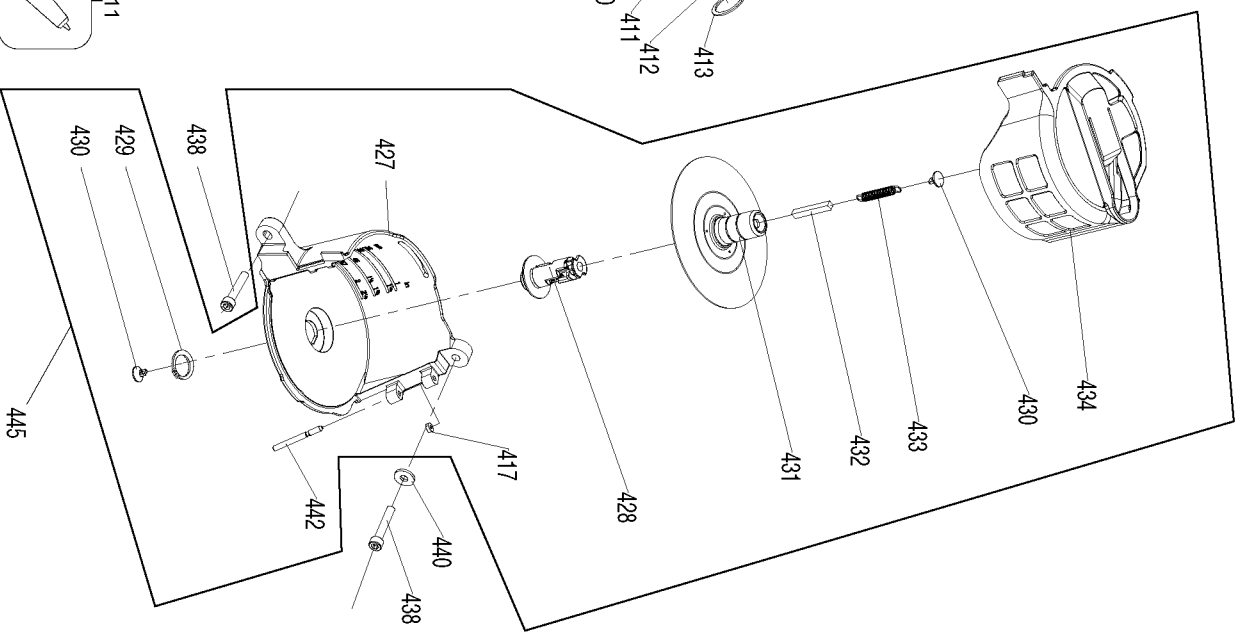

N58C

COIL-FED PNEUMATIC NAILER

CLAVADORA NEUMÁTICA ALIMENTADA POR ROLLO

CLoueur Pneumatique à Enroulement

(Replacement Canister Assy)

Parts List for N58C Type 0

Item Number	Part Number	Description	Qty Required
108	MSC6100-30	SCREW-SHCS-M6X1.00X3	4
109	11397-0954701	PROTECTOR-TOP FRAME	2
110	7USSB-3095001	CAP-SERVICE N58C	1
112	11370-0950001	BUMPER	1
113	854016	SPRING-HEAD VALVE	1
114	2041104-06050	O-RING	2
115	2041109-05100	O-RING	1
116	11381-0950002	WASHER	1
117	11368-0950002	HEAD VALVE	1
118	11302-0954702	SEAL-CYLINDER CAP	1
119	850607	O-RING	1
120	11204-0950001	ASSEMBLY-PISTON/DRIV	1
121	11399-0954701	SEAL-CYLINDER	1
122	11320-0950002	SLEEVE-CYLINDER	1
123	850006	O-RING-1.987X.103	1
124	T60021	SEAL-CHECK	1
125	11321-0950001	RING-CYLINDER	1
126	2041101-08020	O-RING	1
127	11327-0954701	BUMPER	1
201	TVA6	KIT-TRIGGER VALVE	1
215	MPP030020	PIN-SPIRAL M3X20MM	1
216	CNTK2	KIT-CONTACT TRIP CON	1
217	SEQ6	KIT-SEQUENTIAL	1
218	MPP030016	PIN-SPIRAL-M3X16	1
219	100298	PIN-SPIRAL M3X30	3
220	100298	PIN-SPIRAL M3X30	1
301	11230-0958001	FRAME	1

Parts List for N58C Type 0

Item Number	Part Number	Description	Qty Required
302	2041101-04020	O-RING	1
303	11346-0954302	CAP-END	1
401	2041109-05110	O-RING	1
402	2041108-01010	O-RING	1
403	11382-0954701	CASTING-NOSE	1
404	MSC6100-25	SCREW-SHCS-M6X1.00X2	1
405	MRG009824	O-RING-.386X.094	1
406	11364-0954701	FEED PISTON	1
407	851437	O-RING-.819X.095	1
408	11367-0954702	SPRING-COMPRESSION	1
409	101723	BUMPER-FEED PISTON	1
410	11367-0954701	SPRING-COMPRESSION	1
411	11395-1010001	ROD	1
412	11366-0954701	SPRING COLLAR	1
413	MRB026	RETAINING RING- METR	1
414	N70150	LATCH DOOR	1
415	101408	SPRING-COMPRESSION	1
416	11361-0954701	DOOR	1
417	854004	WASHER-RUBBER-7	4
418	MPP030012	PIN-SPIROL	1
419	854011	COMPRESSION SPRING	1
420	11358-0954701	PAWL CHECK	1
421	N55023	PIN-SPECIAL(STEP)	1
422	11383-0950001	SHIELD-DUST	1
423	1134B-0864701	PLUG-DUST SHIELD	1
424	11330-0954701	ARM-CONTACT	1
425	11337-0954701	SPRING-COMPRESSION	1