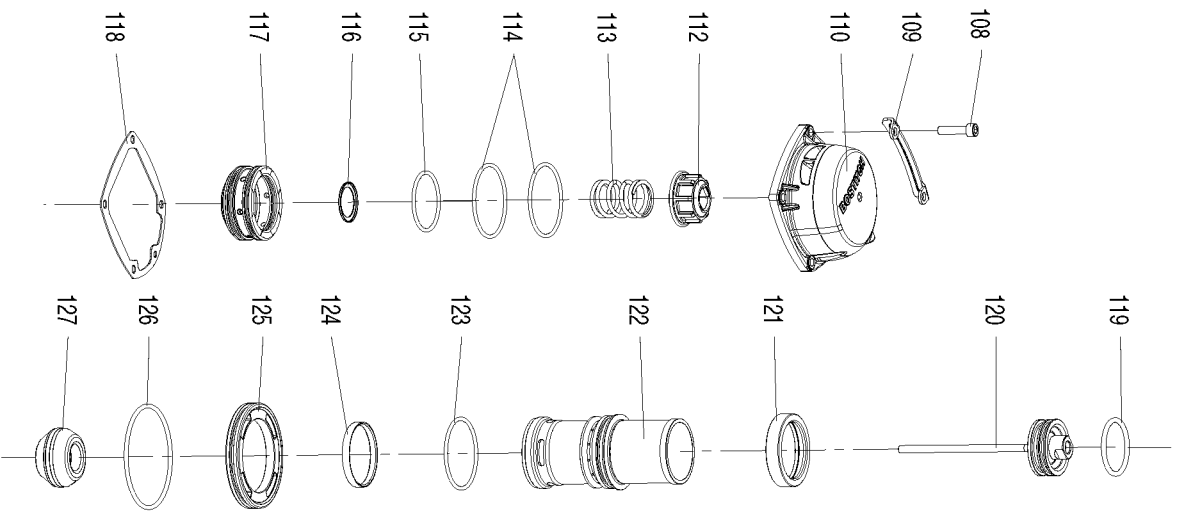

N58C

COIL-FED PNEUMATIC NAILER

CLAVADORA NEUMÁTICA ALIMENTADA POR ROLLO

CLoueur Pneumatique à Enroulement

(Replacement Canister Assy)

Parts List for N58C Type 0

Item Number	Part Number	Description	Qty Required
108	MSC6100-30	SCREW-SHCS-M6X1.00X3	4
109	11397-0954701	PROTECTOR-TOP FRAME	2
110	7USSB-3095001	CAP-SERVICE N58C	1
112	11370-0950001	BUMPER	1
113	854016	SPRING-HEAD VALVE	1
114	2041104-06050	O-RING	2
115	2041109-05100	O-RING	1
116	11381-0950002	WASHER	1
117	11368-0950002	HEAD VALVE	1
118	11302-0954702	SEAL-CYLINDER CAP	1
119	850607	O-RING	1
120	11204-0950001	ASSEMBLY-PISTON/DRIV	1
121	11399-0954701	SEAL-CYLINDER	1
122	11320-0950002	SLEEVE-CYLINDER	1
123	850006	O-RING-1.987X.103	1
124	T60021	SEAL-CHECK	1
125	11321-0950001	RING-CYLINDER	1
126	2041101-08020	O-RING	1
127	11327-0954701	BUMPER	1
201	TVA6	KIT-TRIGGER VALVE	1
215	MPP030020	PIN-SPIRAL M3X20MM	1
216	CNTK2	KIT-CONTACT TRIP CON	1
217	SEQ6	KIT-SEQUENTIAL	1
218	MPP030016	PIN-SPIRAL-M3X16	1
219	100298	PIN-SPIRAL M3X30	3
220	100298	PIN-SPIRAL M3X30	1
301	11230-0958001	FRAME	1

Parts List for N58C Type 0

Item Number	Part Number	Description	Qty Required
426	1136R-0864701	MAGAZINE SHAFT PIN	1
427	11354-0954701	CASE-CANISTER	1
428	185976	POST-CANISTER	1
429	185979	RING-RETAINING-EXTER	1
430	1134M-0864701	BASE-SPRING	2
431	11356-0950001	SPACER	1
432	1138W-0860001	SPACER	1
433	11328-0860001	SPRING-PULL	1
434	11355-0954701	COVER-CANISTER	1
435	N50087	PIN-SPECIAL(STEP)	1
436	11306-0954701	FEED PAWL	1
437	854023	SPRING-TORSION	1
438	MSC6100-40	SCREW-SOC. HD. CAP M	2
440	MPW6.2	WASHER.SPECIAL	1
441	1134R-0954701	GUARD	1
442	1136R-0954701	PIN-CANISTER	1
443	2040501-04010	NUT-CAP	2
444	N70145	GUIDE-ARM	1
445	7USSB-2095004	ASSY-CANISTER-N58C	1
800	100653	LUBE (2CC)	1
800	100679	LUBE (1LB.CAN)	1
811	851385	LOCTITE	1