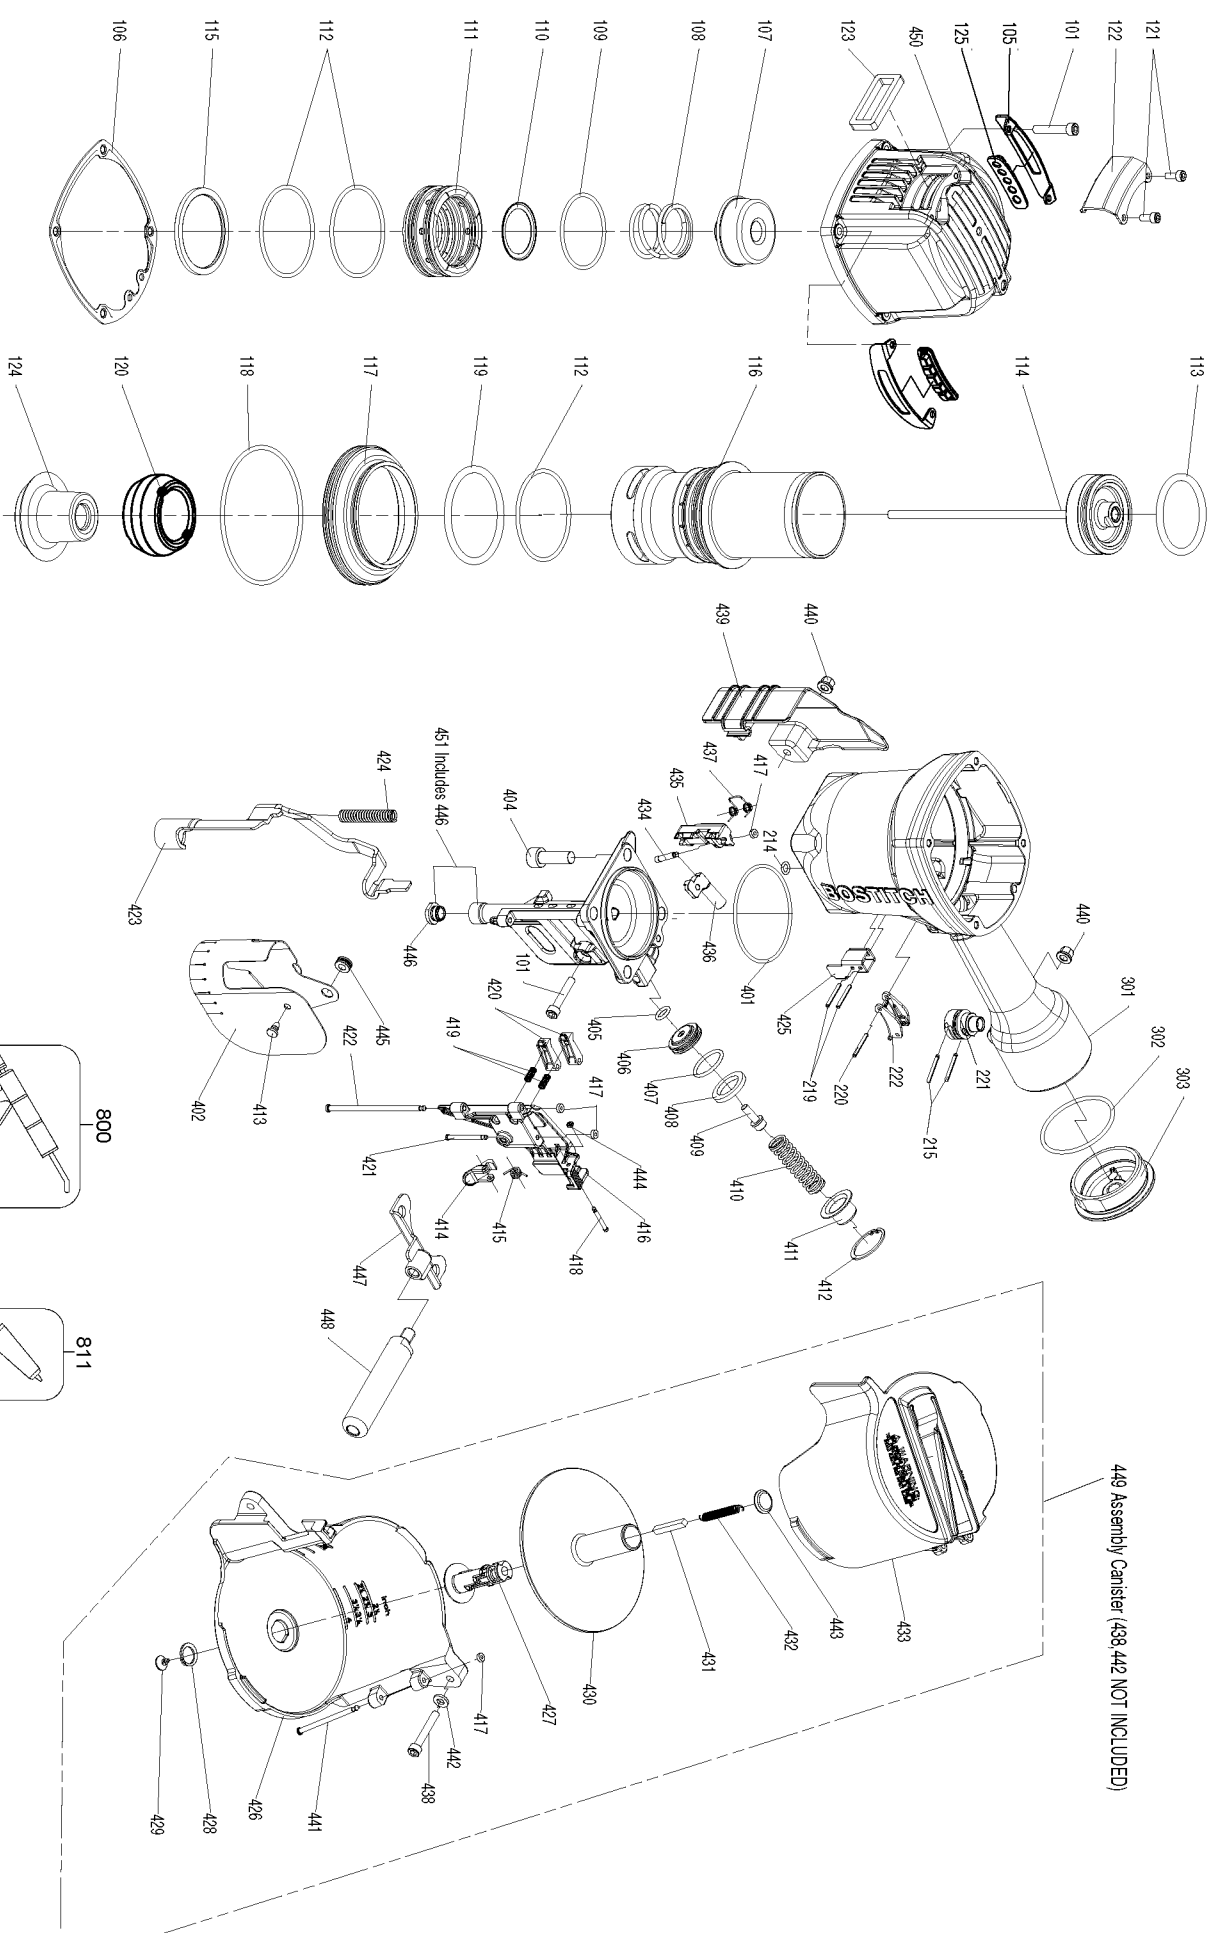

N400C-1

COIL-FED PNEUMATIC NAILER
CLAVADORA NEUMÁTICA ALIMENTADA POR ROLLO
CLOUEUR PNEUMATIQUE À ENROULEMENT

IP1221-1REV.C 11/08
TO BE USED WITH PARTS LIST IP1221-2 AND OPERATION AND MAINTENANCE MANUAL 171119

Parts List for N400C-1 Type 0

Item Number	Part Number	Description	Qty Required
101	MSC6100-35	SCREW-SHCS-M6X1.00X3	2
105	11397-1034702	GUIDE-COVER	2
106	11302-1034701	CYLINDER CAP SEAL	1
107	11370-1030001	SEAL	1
108	11360-1030001	COMPRESSION SPRING	1
109	2041108-06050	O-RING	1
110	11381-1030001	WASHER	1
111	11368-1030001	HD VALVE PISTON	1
112	2041108-07050	O-RING	3
113	2041100-06011	O-RING	1
114	11204-1030001	ASSEMBLY-PISTON/DRIV	1
115	11399-1030001	COLLAR	1
116	11320-1030002	CYLINDER	1
117	11321-1030001	CYLINDER SPACER	1
118	2041104-11010	O-RING	1
119	2041108-07060	O-RING	1
120	11327-1034702	BUMPER-A	1
121	MSC5080-12	SCREW-SHCS-M5X0.8X12	4
122	11371-1034701	DEFLECTOR	2
123	1132T-1030001	MUFFLER	1
124	11327-1034703	BUMPER-B	1
125	1135R-1034701	PROTECTIVE CUSHION	2
214	2041100-01050	O-RING	1
215	174345	PIN SPRING	2
219	102549	PIN-SPECIAL SPIROL M	2
220	2040401-05120	SPIRAL PIN	1
221	TVA6	KIT-TRIGGER VALVE	1