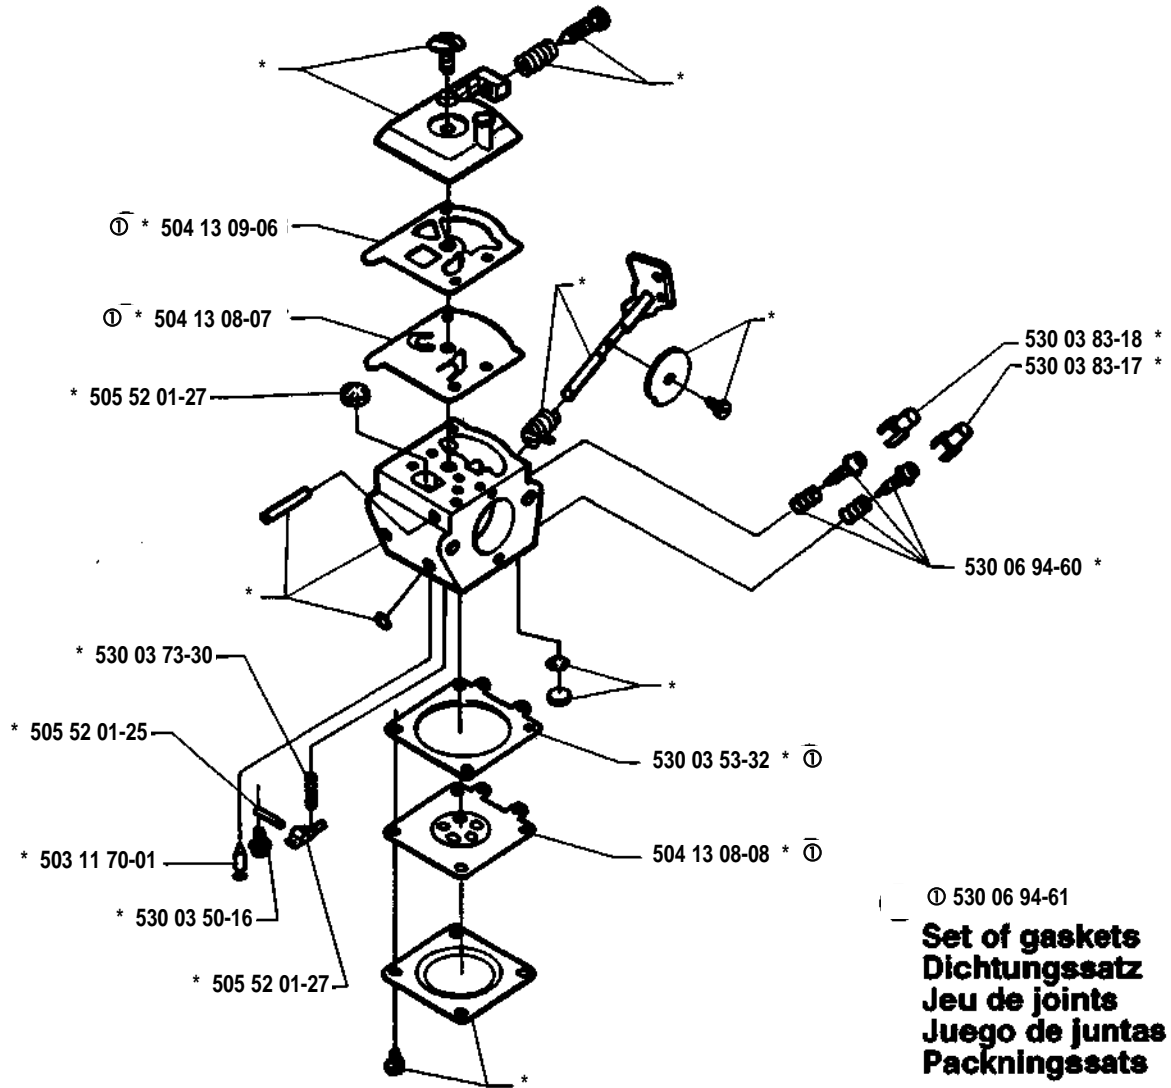

J

L

M

* compl 530 06 96-40

Walbro WT 299 A

⊖ 530 06 94-61
Set of gaskets
Dichtungssatz
Jeu de joints
Juego de juntas
Packingsatz