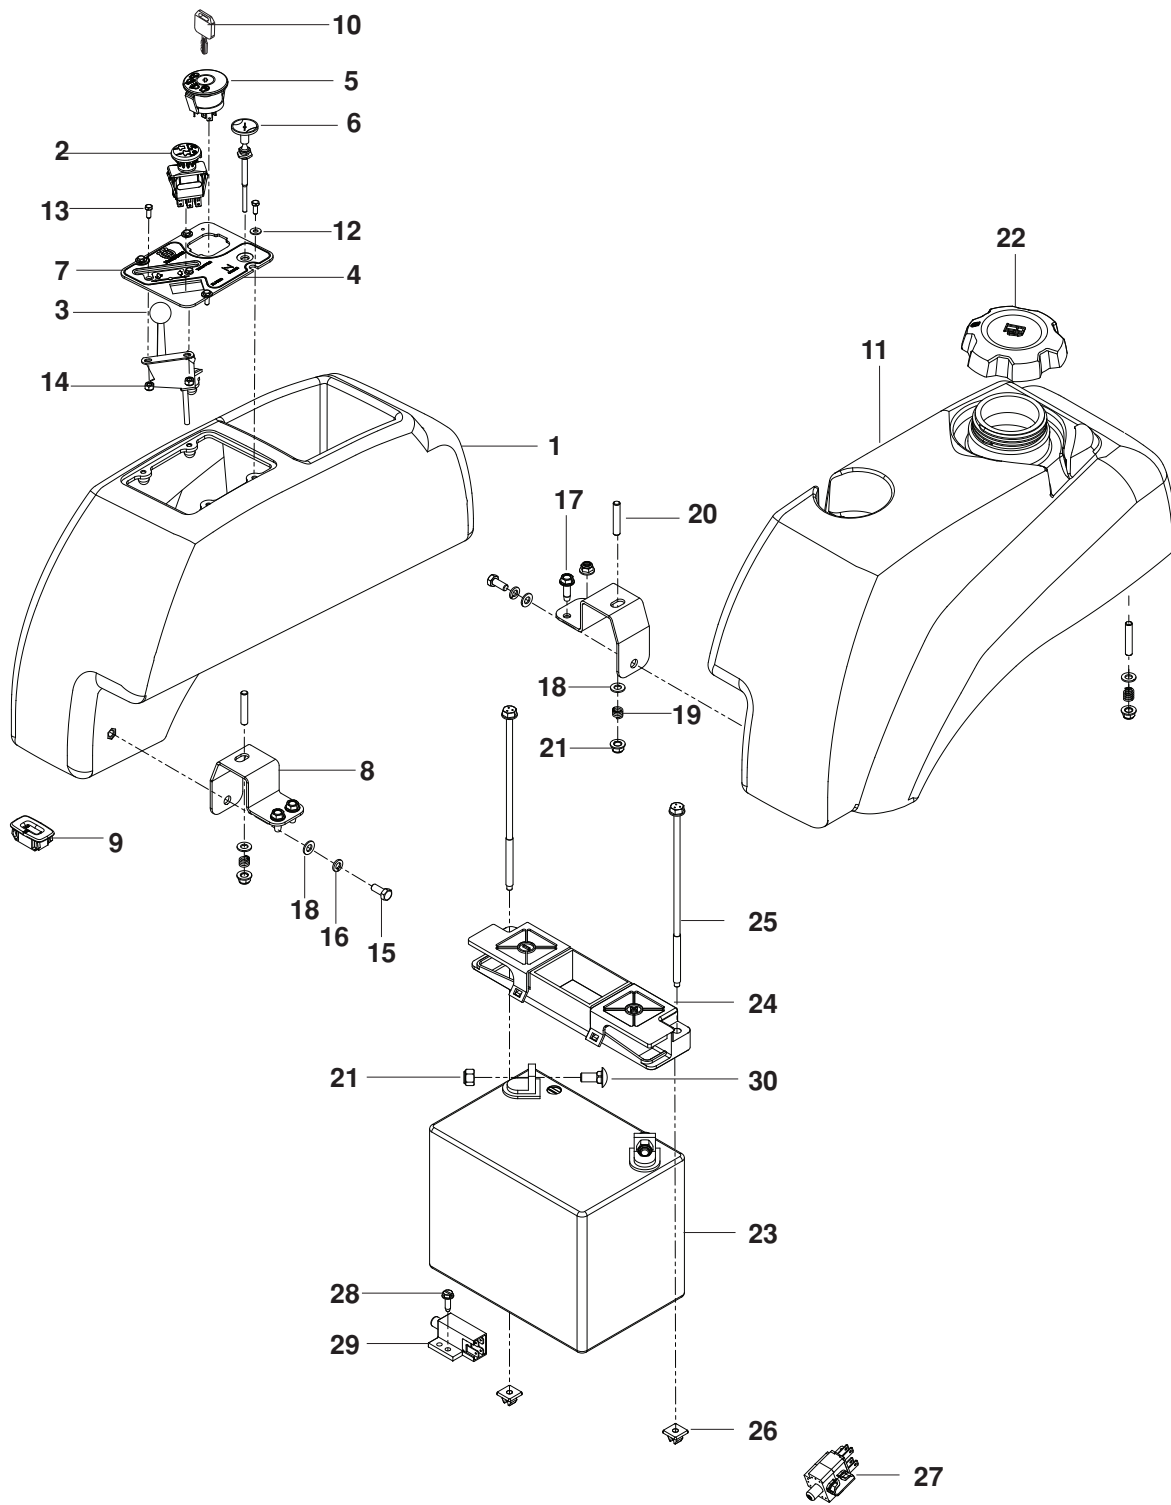

# IGNITION SYSTEM

---

ITEM	PART NO.	QTY.	DESCRIPTION	ITEM	PART NO.	QTY.	DESCRIPTION
1..	539 107593....	1 ....	CONSOLE	19..	539 102845....	6 ....	SPRING, TANK MOUNT
2..	539 131627....	1 ....	SWITCH, PTO 10 AMP	20..	539 102502....	6 ....	STUD <sup>5</sup> / <sub>16</sub>
3..	539 112438....	1 ....	CABLE, THROTTLE	21..	539 112899....	5 ....	NUT <sup>5</sup> / <sub>16</sub> -18 FLANGE NYLOC
4..	539 131721....	1 ....	CONSOLE PLATE	22..	539 130393....	1 ....	CAP, FUEL
5..	539 107541....	1 ....	SWITCH, IGNITION	23..	539 102436....	1 ....	BATTERY
6..	539 130207....	1 ....	CONTROL, CHOKE	24..	539 107628....	1 ....	BATTERY HOLD DOWN
7..	539 132723....	1 ....	DECAL, CONSOLE	25..	539 107632....	2 ....	BOLT, 1/4 x 7 1/2
8..	539 131671....	2 ....	SUPPORT, TANK	26..	539 107629....	2 ....	NUT 1/4 PUSH, NYLON
9..	539 110074....	1 ....	HOUR METER	27..	539 101080....	2 ....	SWITCH, INTERLOCK
10..	539 107544....	1 ....	KEY, IGNITION	28..	539 991034....	2 ....	SCREW #10-24 x 5/8 WSH HD
11..	539 104409....	1 ....	TANK, FUEL	29..	539 113792....	1 ....	SWITCH, BRAKE
12..	539 105408....	4 ....	WASHER #10 FLAT	30..	539 990316....	2 ....	BOLT, <sup>5</sup> / <sub>16</sub> -18 x 3/4
13..	539 990411....	6 ....	SCREW #10-24 x 1/2 SLT HEX				NOT SHOWN
14..	539 976977....	2 ....	NUT #10-24 HEX NYLOC	539 132413....	1 ....	POSITIVE CABLE, 46"	
15..	539 976934....	2 ....	BOLT, HEX <sup>5</sup> / <sub>16</sub> -18 x 3/4	539 107645....	1 ....	NEGATIVE CABLE, 32"	
16..	539 990187....	2 ....	WASHER <sup>5</sup> / <sub>16</sub> SLW	521 983101....	1 ....	MAIN HARNESS	
17..	539 113226....	4 ....	BOLT <sup>5</sup> / <sub>16</sub> -18 x 1 THD FRM	539 976856....	1 ....	TIE, PLASTIC	
18..	539 990188....	6 ....	WASHER <sup>5</sup> / <sub>16</sub> SAE FLAT				