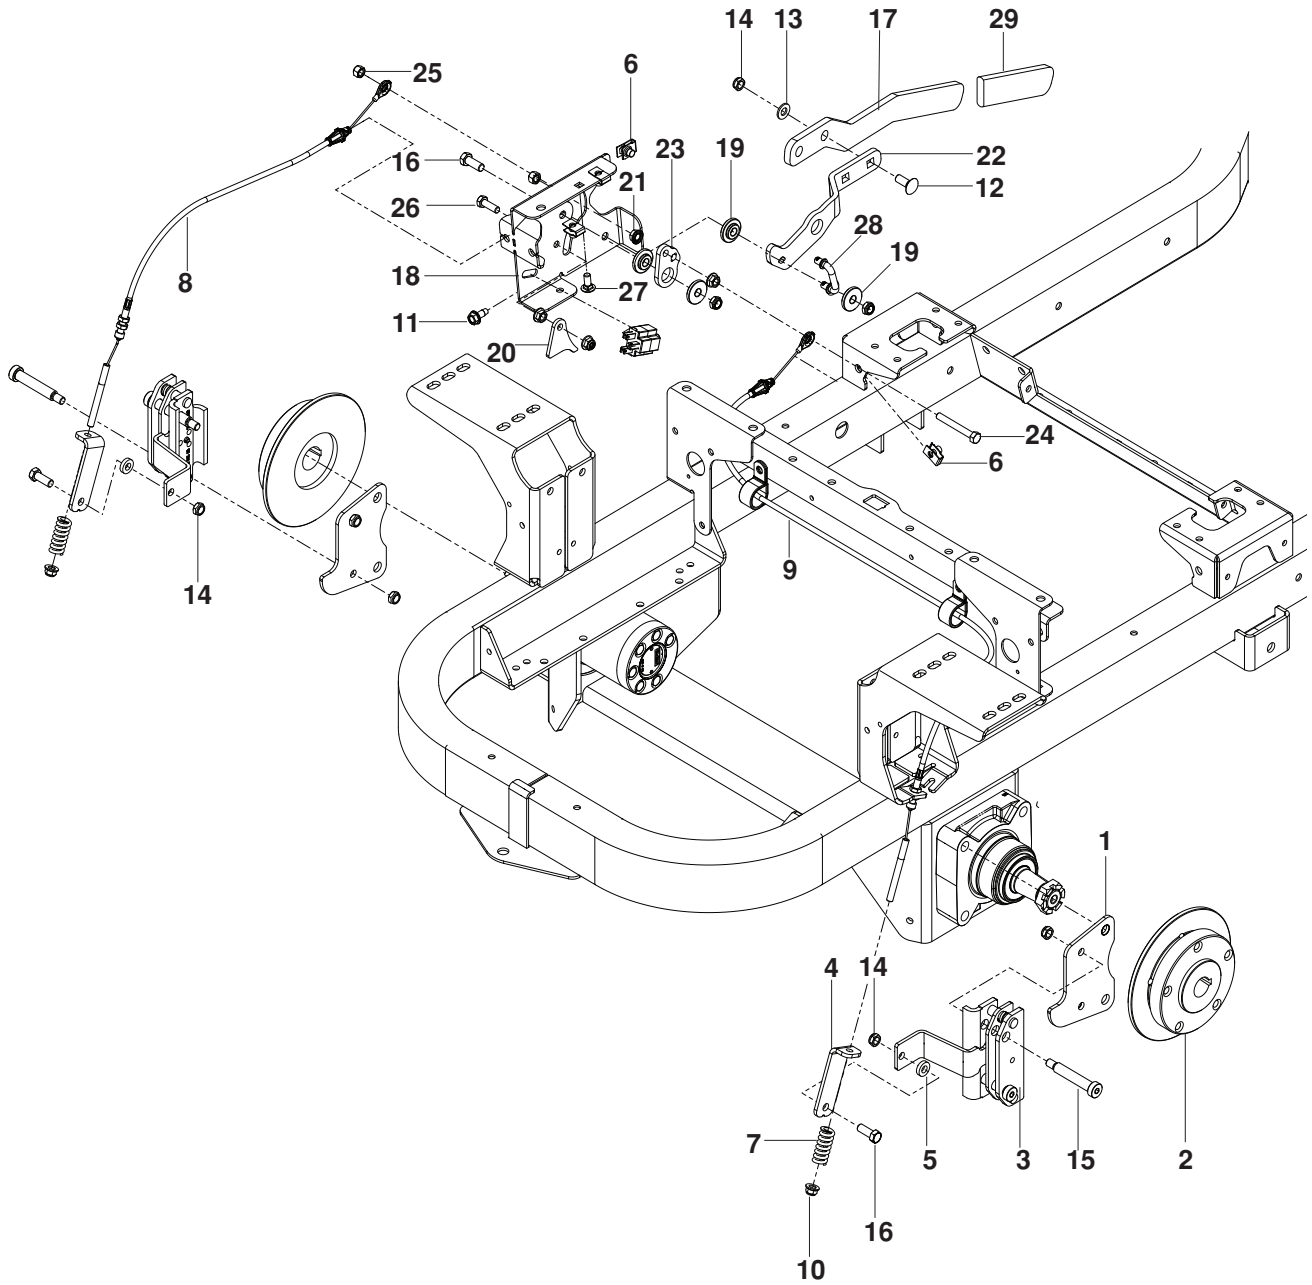

PARKING BRAKE