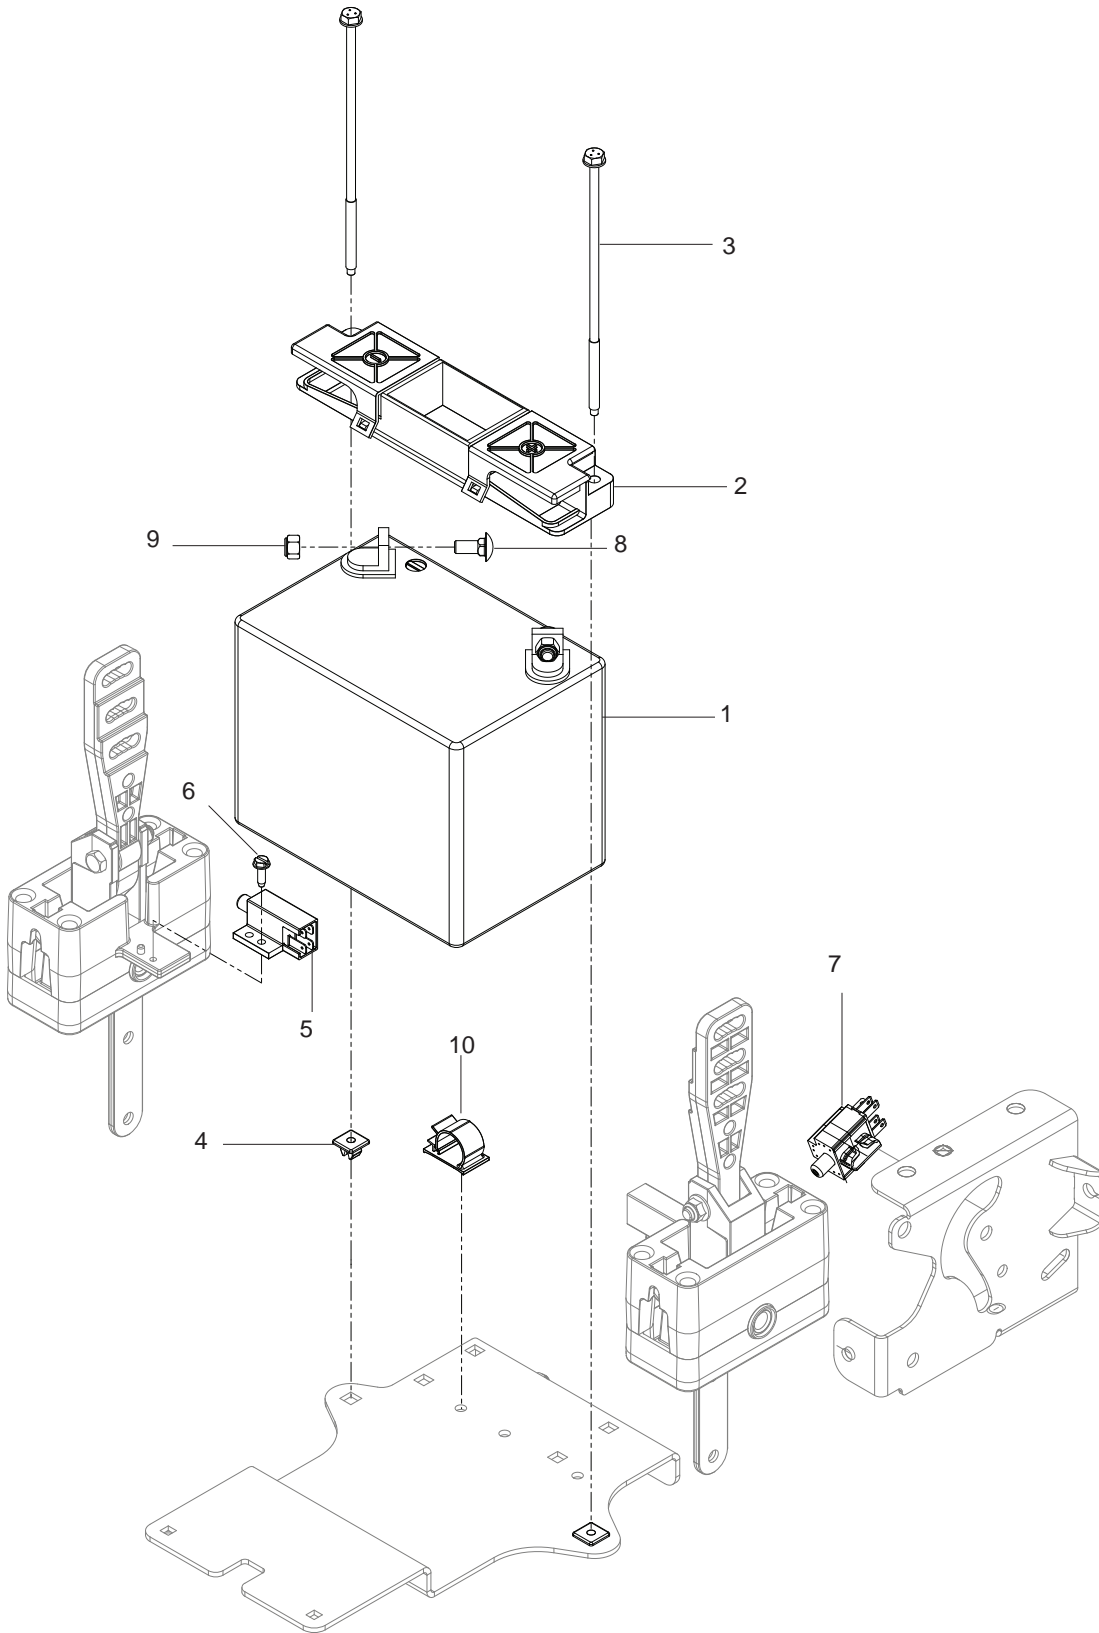

ELECTRICAL