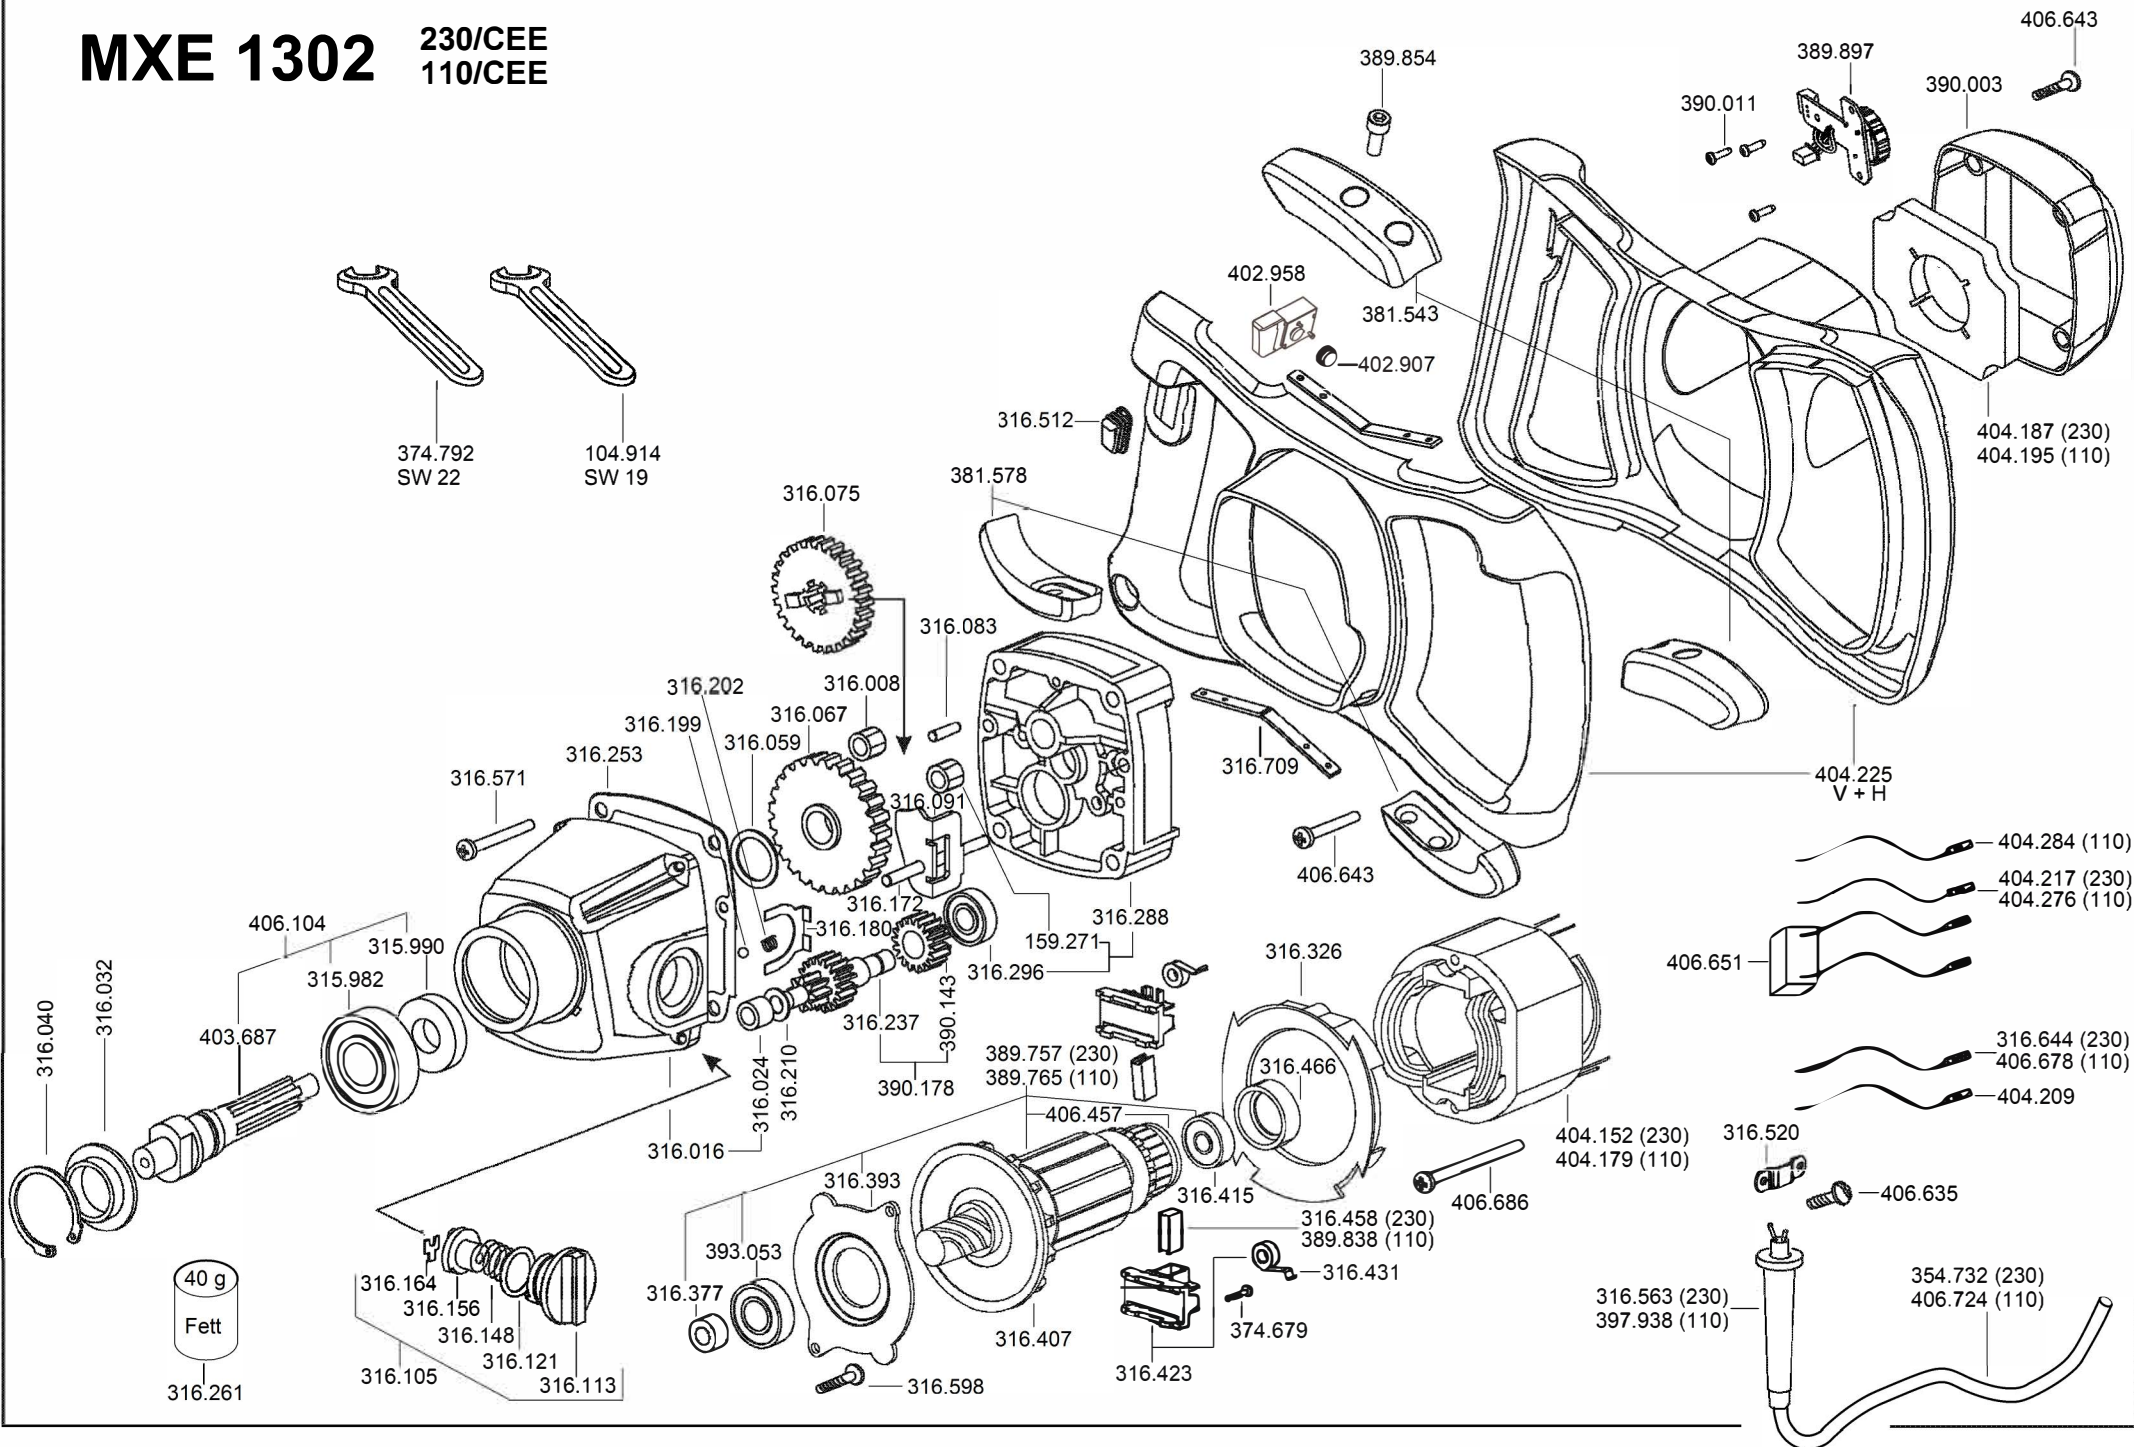

MXE 1302

230/CEE
110/CEE

40 g
Fett

316.261