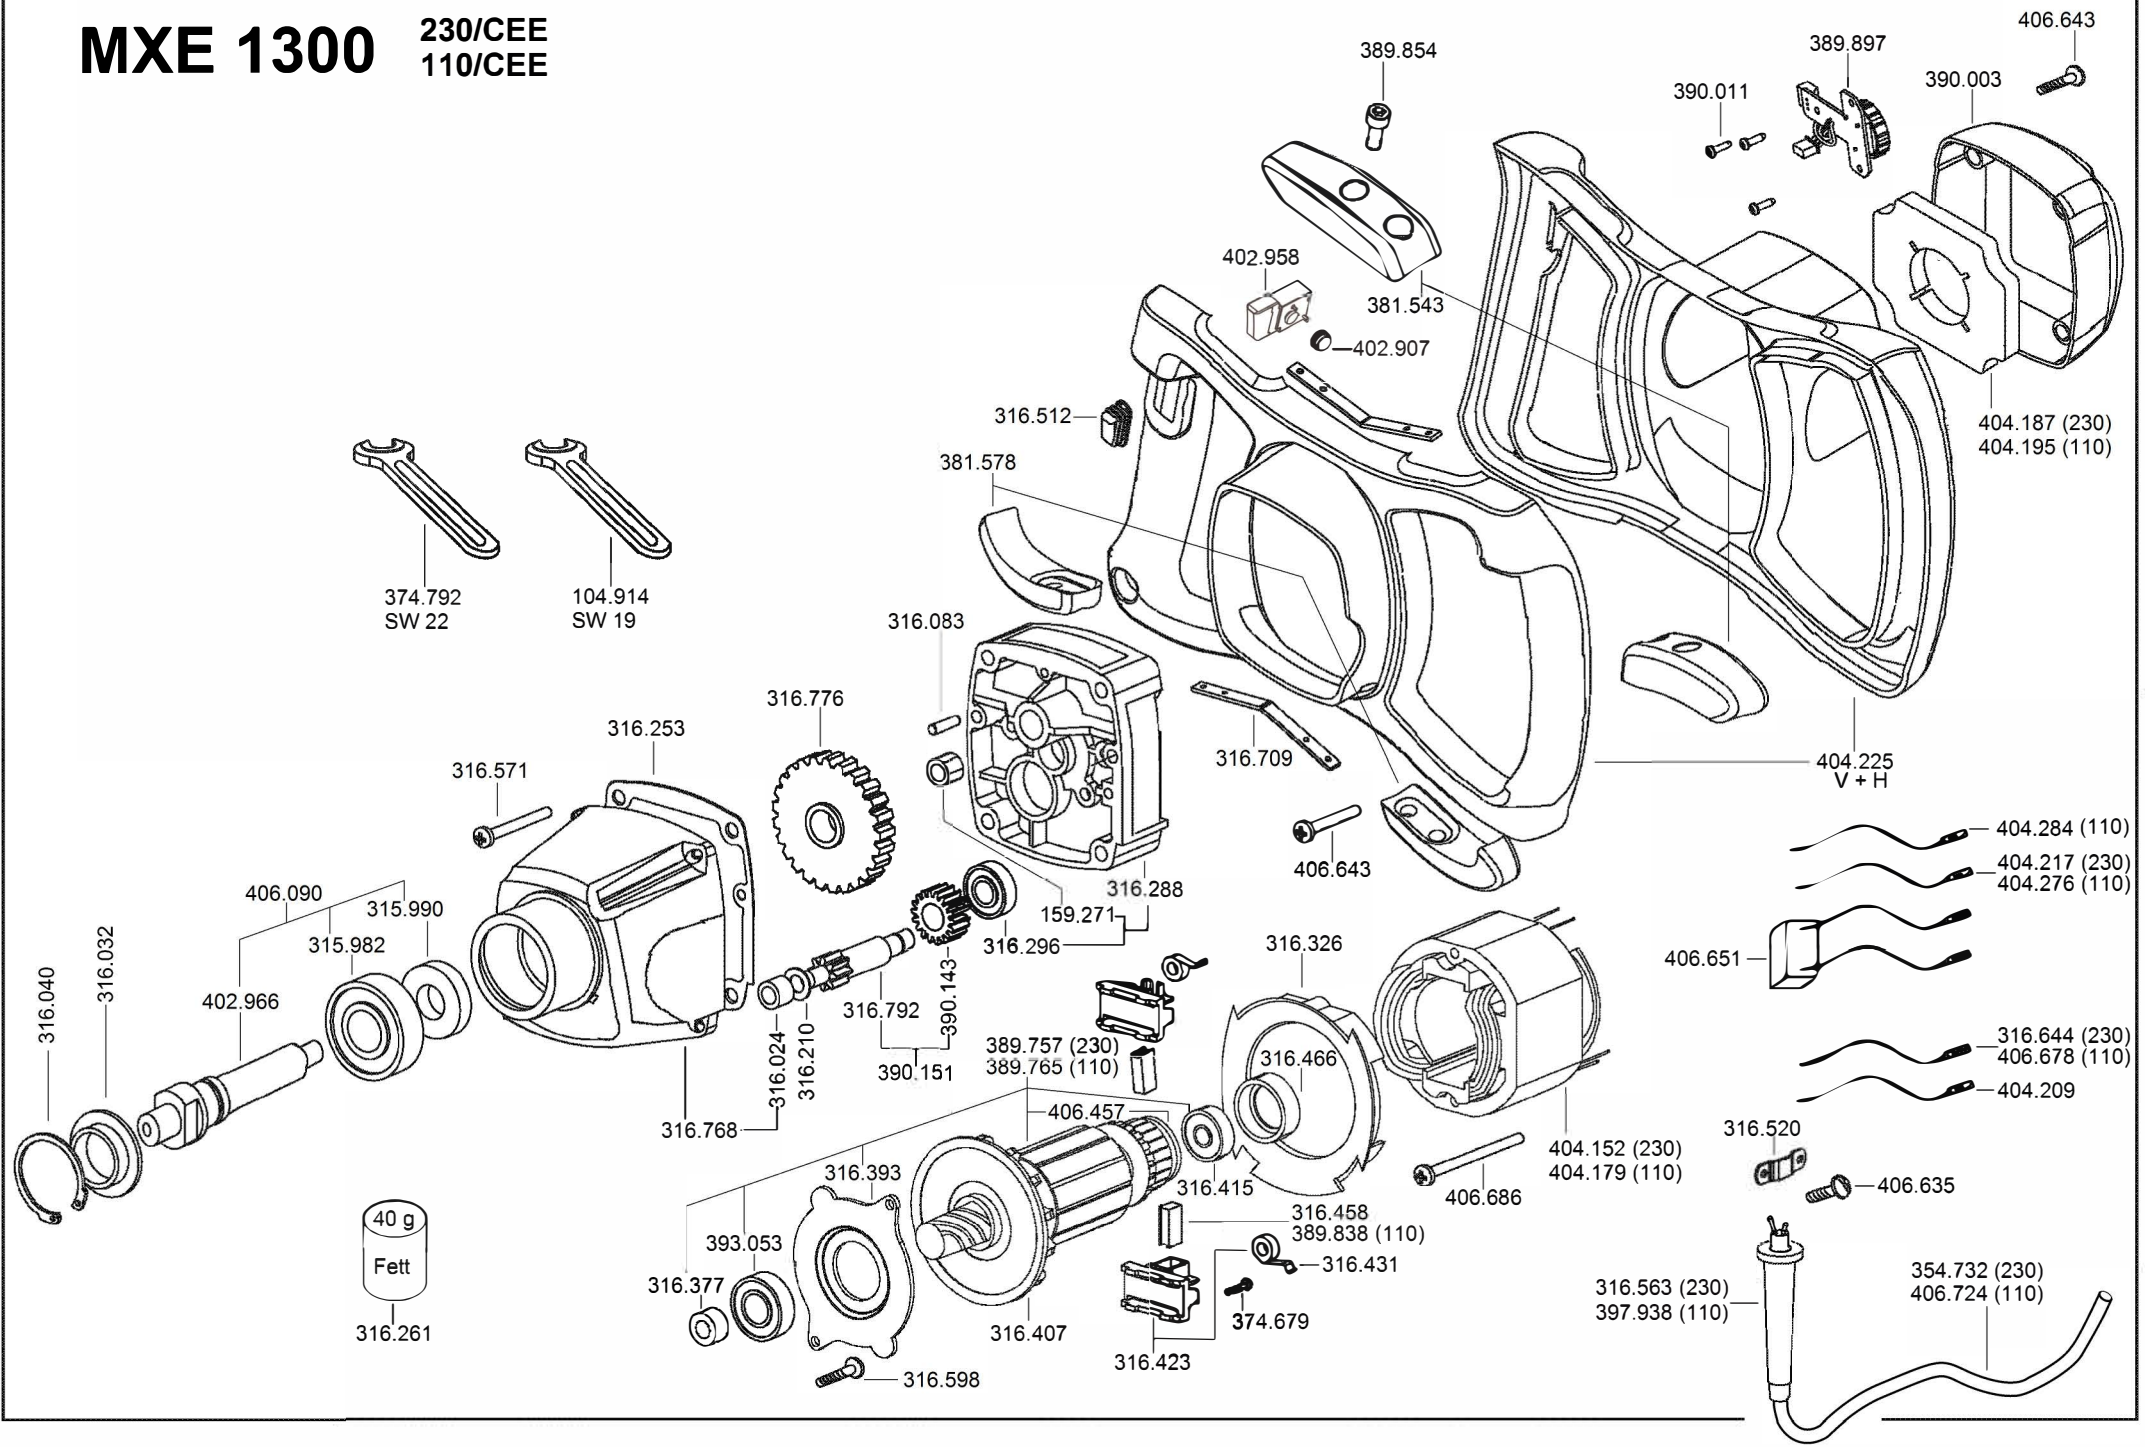

# MXE 1300

230/CEE  
110/CEE

374.792  
SW 22

104.914  
SW 19

40 g  
Fett

316.261

316.040

316.032

406.090

315.990

315.982

402.966

316.571

316.253

316.776

316.083

406.643

404.187 (230)

404.195 (110)

404.225  
V+H

404.284 (110)

404.217 (230)

404.276 (110)

406.651