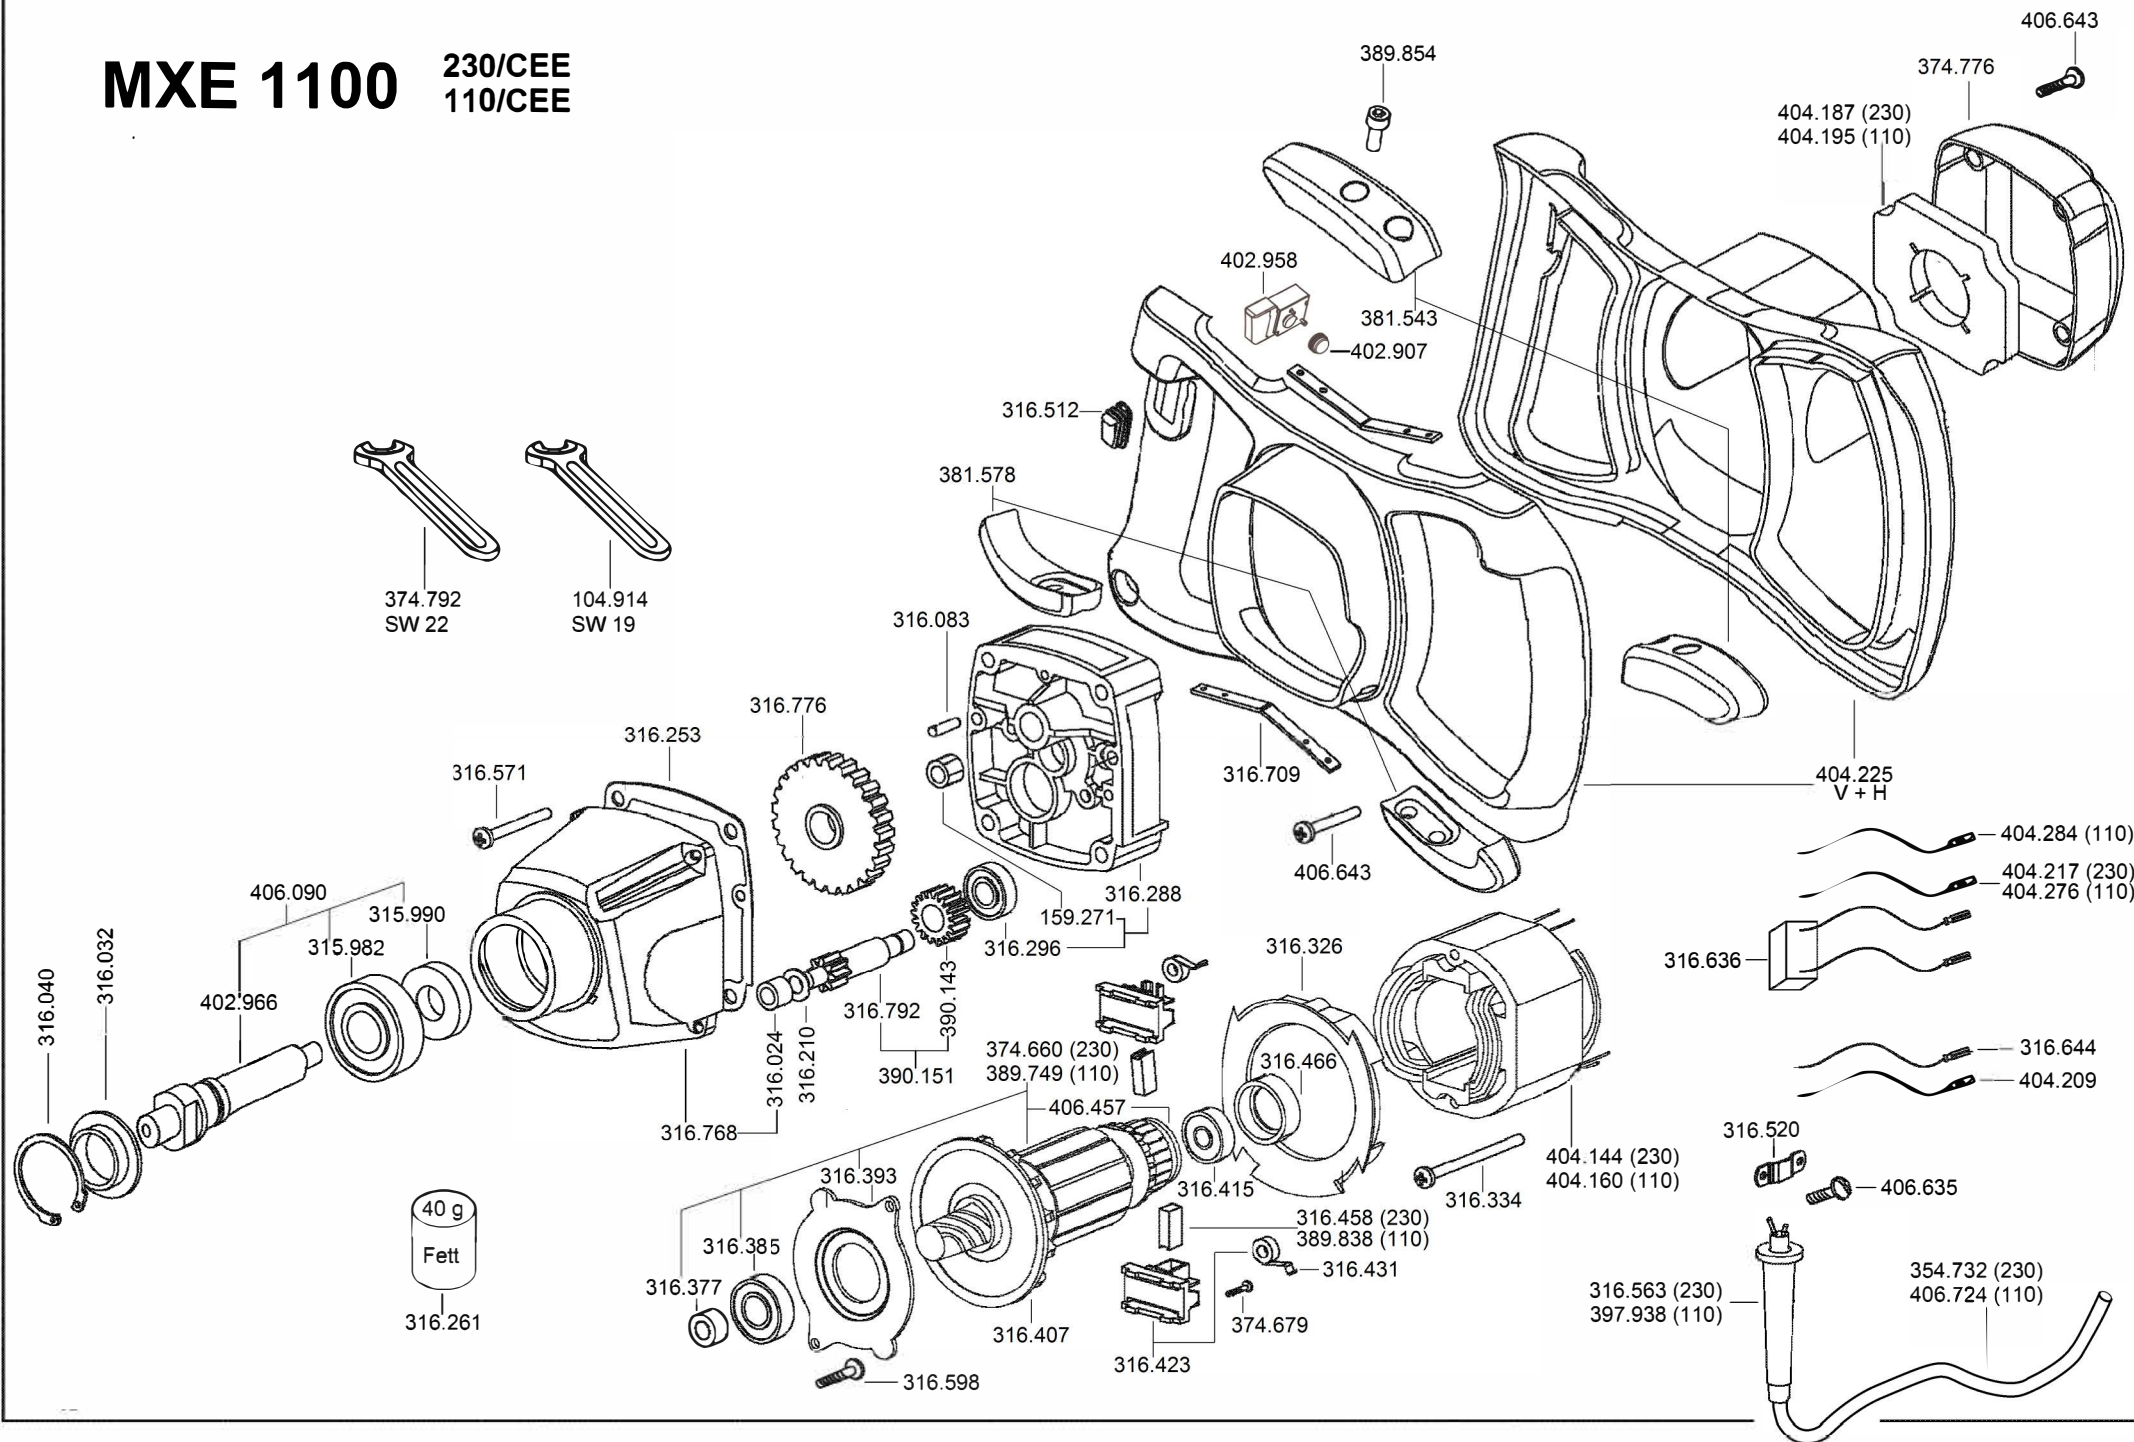

MXE 1100

230/CEE
110/CEE

40 g
Fett
316.261