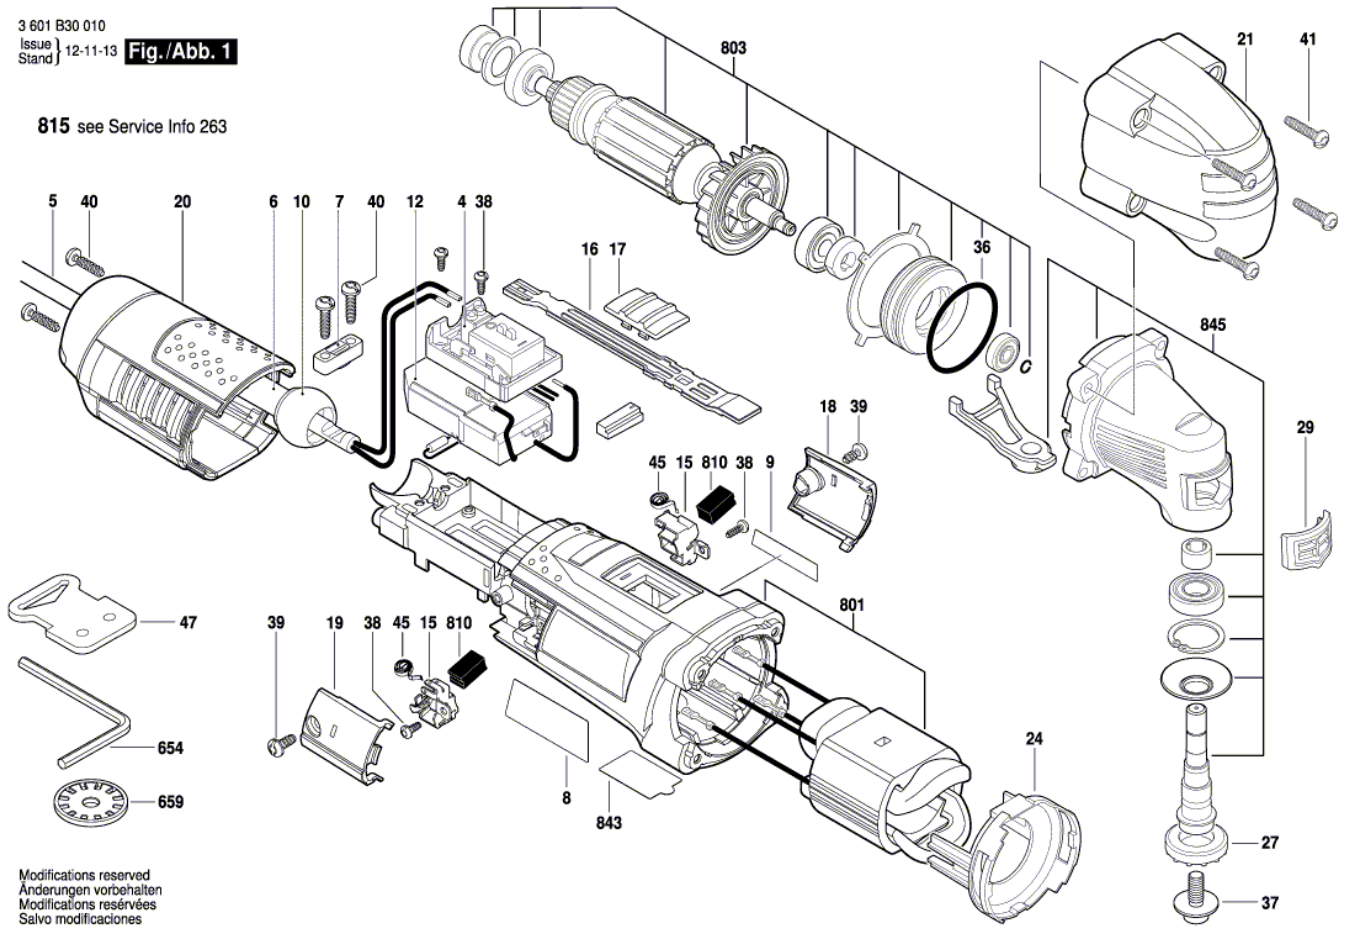

3 601 B30 010
Issue 12-11-13
Stand

Fig./Abb. 1

815 see Service Info 263

Pos.	Part Number	Description	Pos.	Part Number	Description
4	2 609 125 028				
5	2 604 460 186	Power supply cord			
6	2 600 703 013	Grommet			
7	2 601 035 001	Cable Clip			
8	2 609 132 901				
9	2 609 132 922				
10	2 609 100 929				
12	1 607 233 453				
15	1 619 P02 808				
16	2 609 100 914				
17	2 609 100 915				
18	2 609 100 911				
19	2 609 100 912				
20	2 609 100 909				
21	2 609 100 910				
24	2 609 100 928				
27	2 609 110 769				
29	2 609 170 083				
36	2 600 210 026	O-Ring			
37	2 609 110 797				
38	2 603 490 016	Torx Oval-Head Screw			
39	2 603 490 020	Screw			
40	2 603 490 022	Torx Oval-Head Screw			
41	2 603 490 024	Torx Oval-Head Screw			
45	1 619 P02 809				
47	1 619 P06 843				
654	2 609 110 831				
659	2 609 110 788				
801	2 609 199 346				
803	2 609 199 345				
810	1 619 P02 870				
843	2 609 133 017				
845	2 609 199 335				