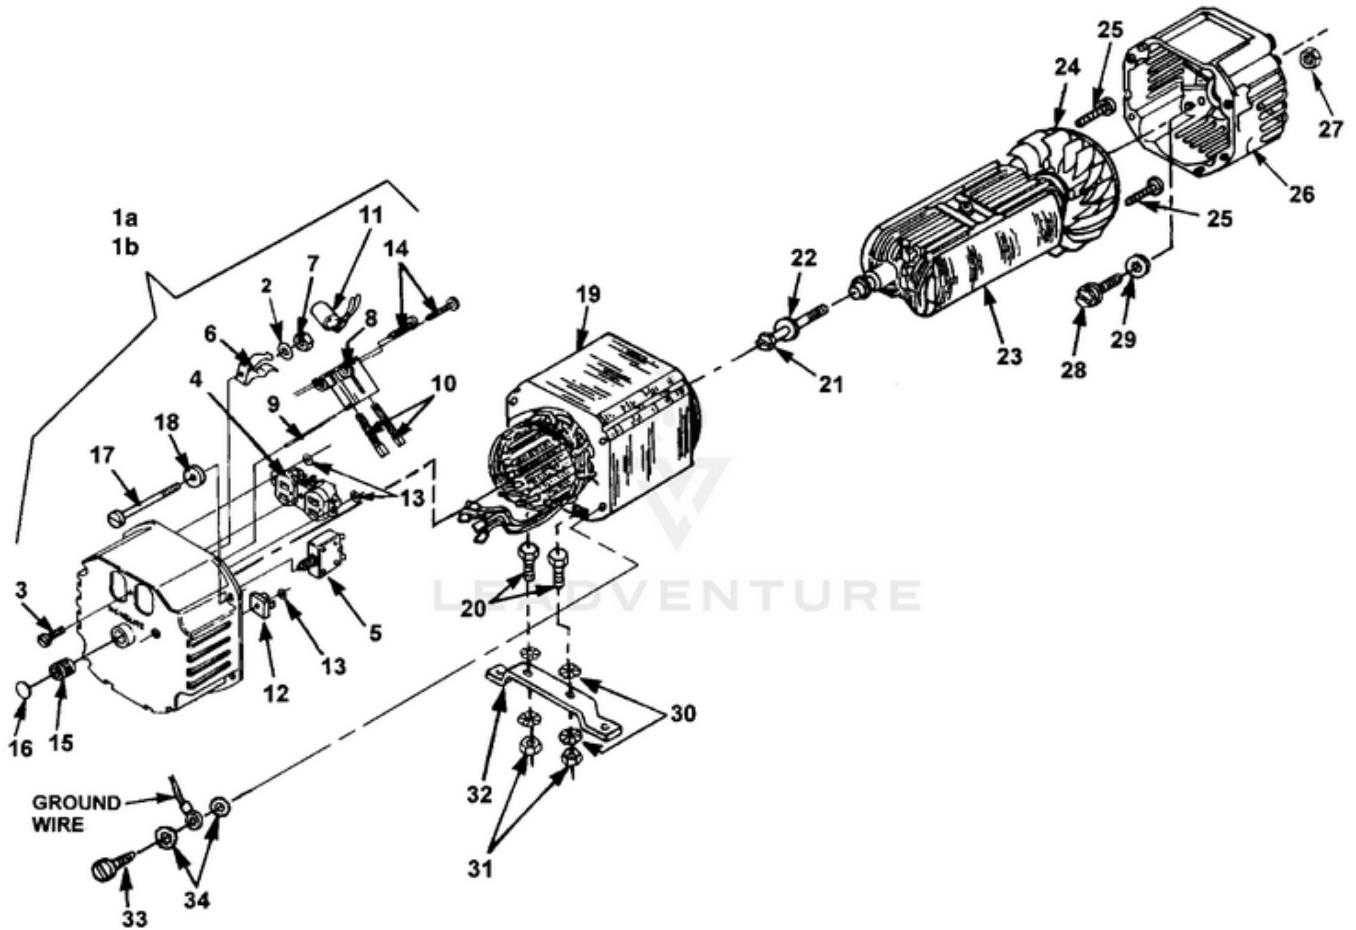

LRE4400 C.A.R.B. Generator UT-03801 - Generator End

Rendered by LeadVenture, Inc.

Ref #	Part #	Description	Qty	Context	Note
1A	A02439A	COMPLETE BRUSH HEAD	1		
1B	A03294	COMPLETE BRUSH HEAD (CSA)	1		
2	83119	WASHER-Lock (ext.)	1		
3	80630	SCREW-Mach. Pan Hd. (6-32 X 1/2")	1		
4	50991A	RECEPTACLE-Duplex (Nema 5-15R)	1		
	49803A	RECEPTACLE (Nema 5-20R) (CSA)	2		
5	49831A	BREAKER-Circuit (20 amp.)	1		
	01649A	BREAKER-Circuit (15 amp.) (CSA)	1		
6	02435	CLIP-Spring Cap	1		
7	81002	NUT-Hex (6-32)	2		
8	02365	BRUSH HOLDER	1		
	A03035	BRUSH & RETAINER KIT	1		
9	02857	PIN	1		
10	02664	BRUSH	2		
11	A02860	CAPACITOR (w/Lead)	1		
12	95672	RECTIFIER	1		
13	02437	WASHER-Shaft Retention	3		
14	82526	SCREW-Pan Hd. (6-19 X 3/4)	2		
15	03044	BEARING-Needle	1		
16	02438	PLUG-Expansion	1		
17	4885305	BOLT-Stator	4		
18	84124	WASHER-Flat (1/4")	4		
19	A02797AS	STATOR	1		
20	80083	SCREW-Hex Hd. (5/16-18 X 3/4")	2		
21	4885211	BOLT-Rotor	1		
22	83002	WASHER-Lock (5/16")	1		
23	A02800AS	ROTOR	1		
24	A04013	FAN-Generator	1		
25	82526	SCREW-Pan Hd. (6-19 X 3/4")	4		
26	020267	END BELL	1		
27	81267	NUT-Hex (1/4-20)	4		
28	80604	SCREW-Hex Hd. (5/16-24 X 3/4")	4		
29	83081	WASHER-Lock	4		
30	83033	WASHER-Lock (int./ext.)	4		
31	81162	NUT-Hex (5/16-18)	2		
32	028441	BRACKET-Generator Support	1		
33	82538	SCREW-Taptite (10/24 X 3/4")	1		
34	83121	WASHER-Lock (int./ext.)	2		