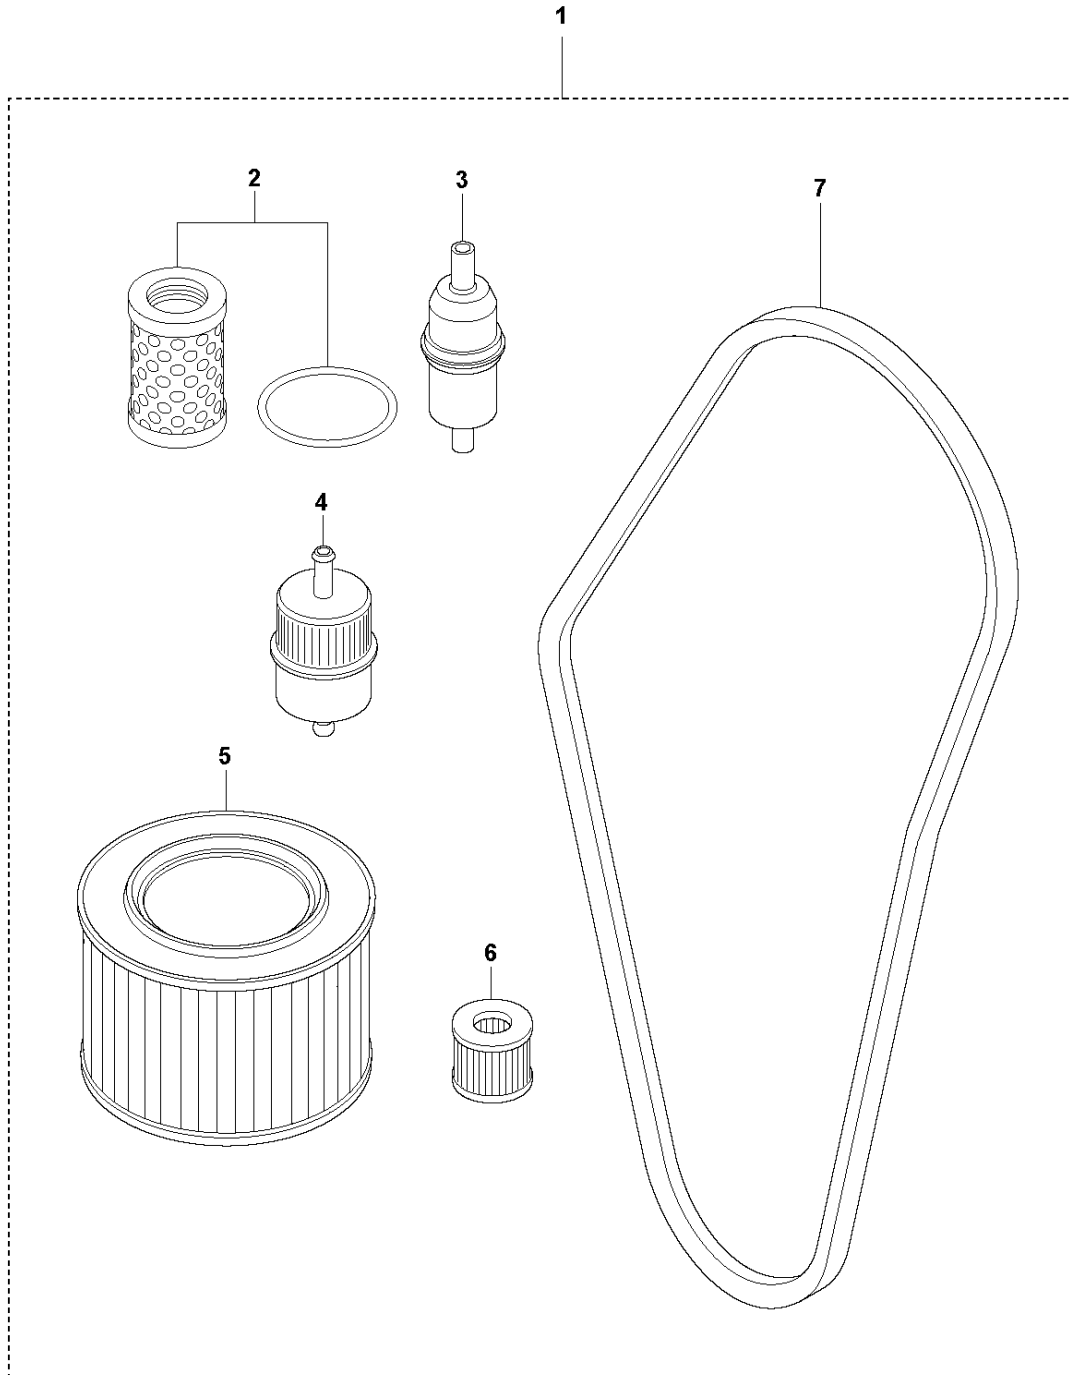

SERVICE KIT LG 504 / 504 EPA, 967855501, 967855502, 967855503, 967855504, 967855505, 967855506, 967855507, 967855508, 967855509, 967855510, 967855511, 967855512, 967855521, 967855522, 967855523, 2022-06

AG LG 504 HATZ 1D90 E EPA
12 MONTHS / 500 HOURS SERVICE KIT

SERVICE KIT LG 504 / 504 EPA, 967855501, 967855502, 967855503, 967855504, 967855505, 967855506, 967855507, 967855508, 967855509, 967855510, 967855511, 967855512, 967855521,

Ref	Part No	Description	Remark	QTY KIT
1	594 21 72-02	SERVICE KIT		1
2	594 30 24-01	OIL FILTER		1
3	536887701	TBD		1
4	536 88 78-01	FUEL FILTER		1
5	594 30 54-01	AIR FILTER		1
6	594 44 55-01	AIR FILTER		1
7	594 18 91-02	V-BELT		1