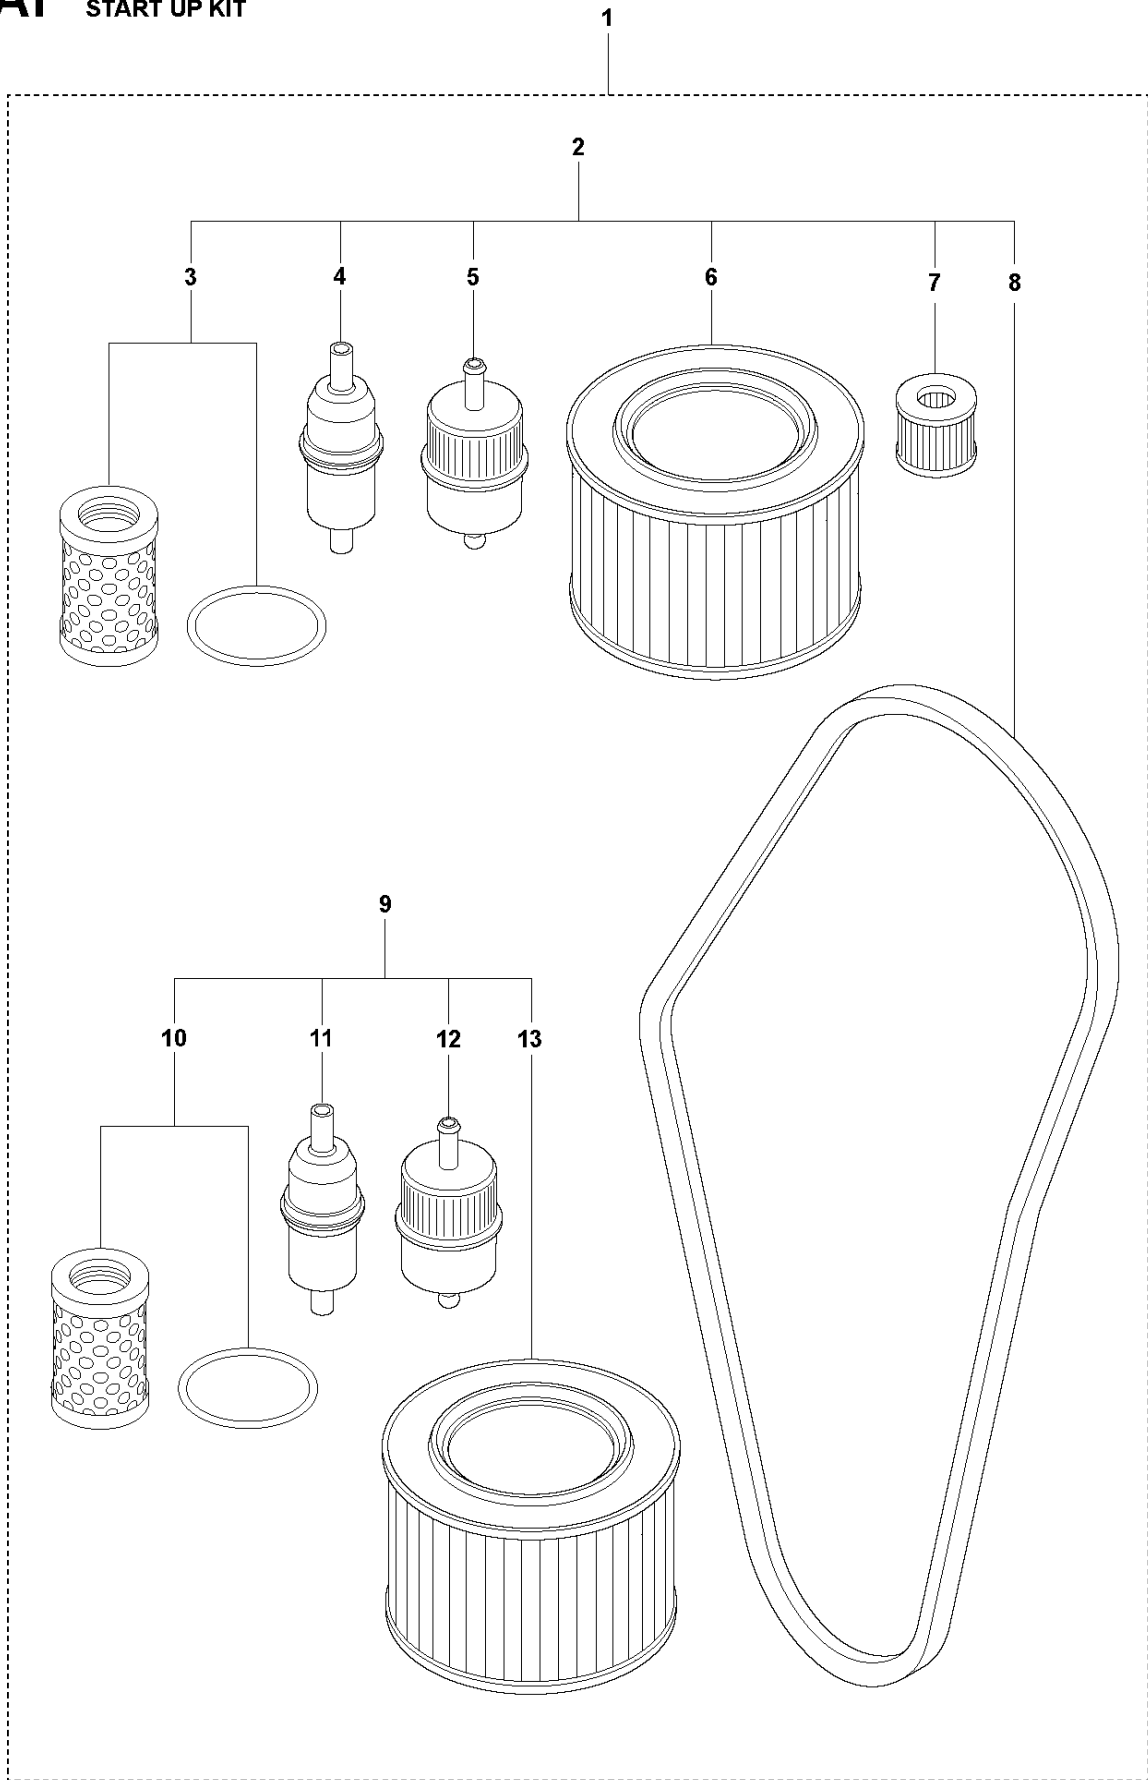

START UP KIT LG 504 / 504 EPA, 967855501, 967855502, 967855503, 967855504, 967855505, 967855506, 967855507, 967855508, 967855509, 967855510, 967855511, 967855512, 967855521, 967855522, 967855523, 2022-06

AF LG 504 HATZ 1D90 E EPA
START UP KIT

START UP KIT LG 504 / 504 EPA, 967855501, 967855502, 967855503, 967855504, 967855505, 967855506, 967855507, 967855508, 967855509, 967855510, 967855511, 967855512, 967855521,

Ref	Part No	Description	Remark	QTY KIT
1	594 21 84-02	SERVICE KIT		1
2	594217202	TBD		1
3	594 30 24-01	OIL FILTER		1
4	536 88 77-01	FUEL FILTER		1
5	536887801	TBD		1
6	594 30 54-01	AIR FILTER		1
7	594 44 55-01	AIR FILTER		1
8	594 18 91-02	V-BELT		1
9	594 21 50-02	SERVICE KIT		1
10	594 30 24-01	OIL FILTER		1
11	536887701	TBD		1
12	536887801	TBD		1
13	594 30 54-01	AIR FILTER		1