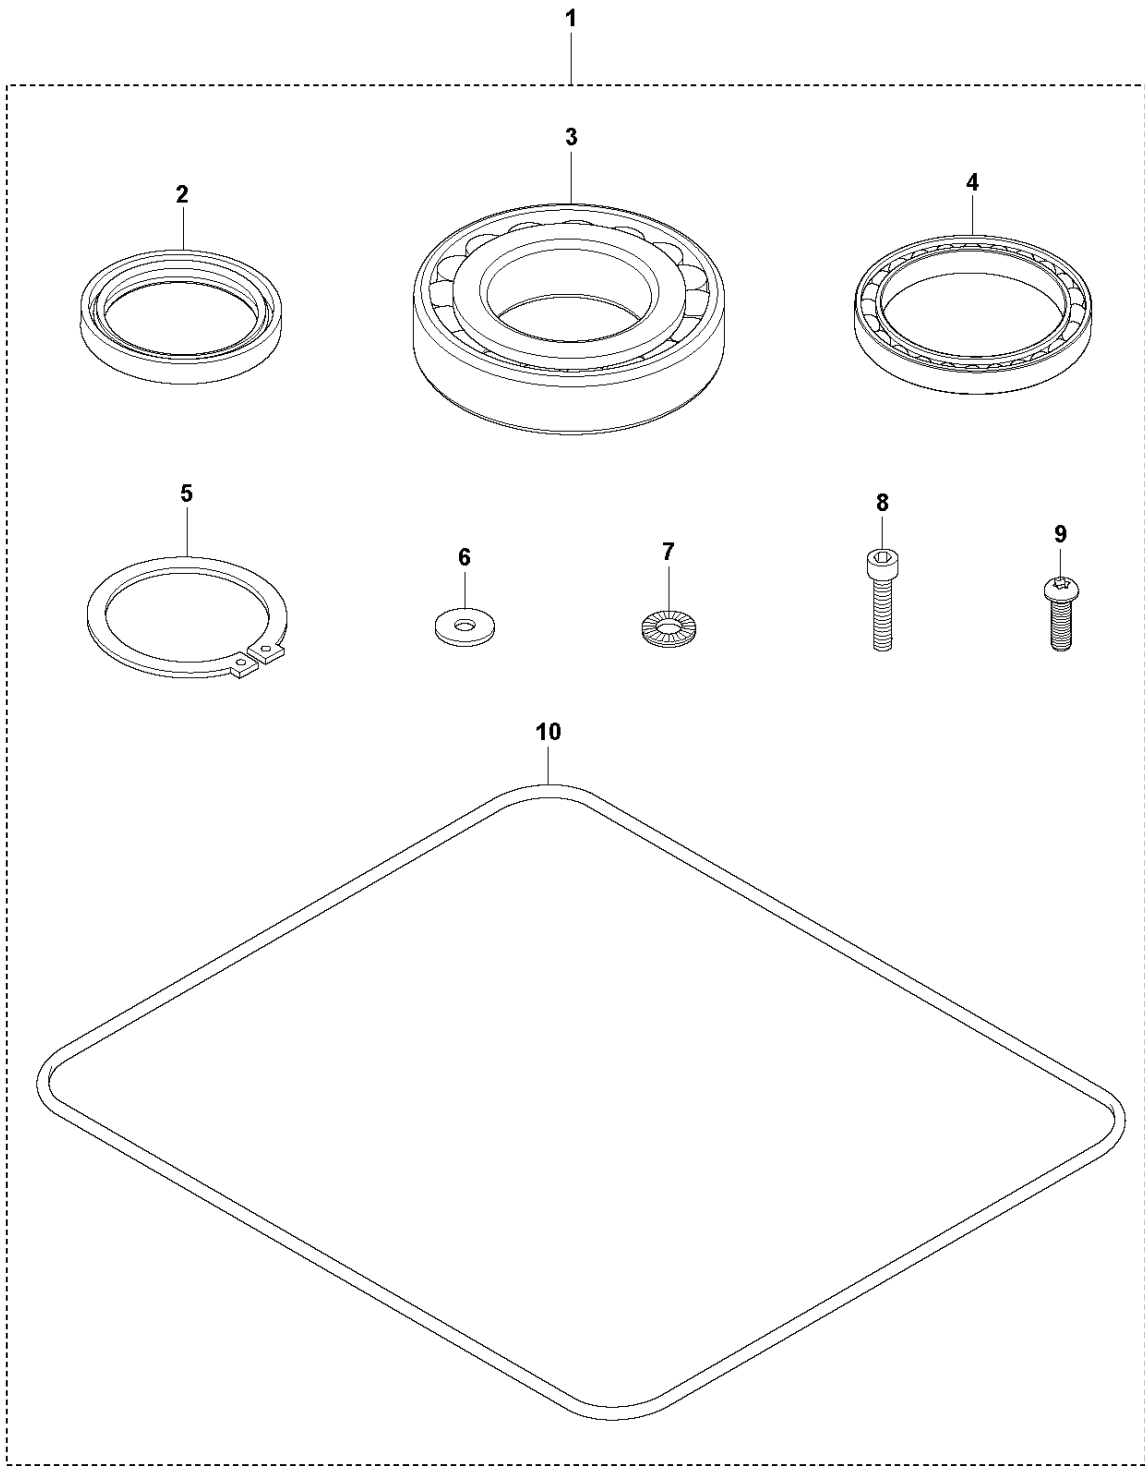

ECCENTRIC ELEMENT REPAIR KIT LG 504 / 504 EPA, 967855501, 967855502, 967855503, 967855504, 967855505, 967855506, 967855507, 967855508, 967855509, 967855510, 967855511, 967855512, 967855521, 967855522, 967855523, 2022-06

S LG 504
ECCENTRIC ELEMENT REPAIR KIT

ECCENTRIC ELEMENT REPAIR KIT   LG 504 / 504 EPA, 967855501, 967855502, 967855503,
967855504, 967855505, 967855506, 967855507, 967855508, 967855509, 967855510, 967855511,

Ref	Part No	Description	Remark	QTY KIT
1	595 39 02-01	REPAIR KIT		1
2	594 18 42-01	RADIAL SEAL		1
3	594 18 34-01	BEARING		4
4	594 54 76-01	BALL BEARING		2
5	595 03 74-01	CIRCLIP		1
6	595 03 64-01	WASHER		8
7	594 12 46-01	WASHER		16
8	595 28 74-01	SCREW		16
9	598 04 63-01	SCREW		8
10	594 75 99-01	O-RING		1