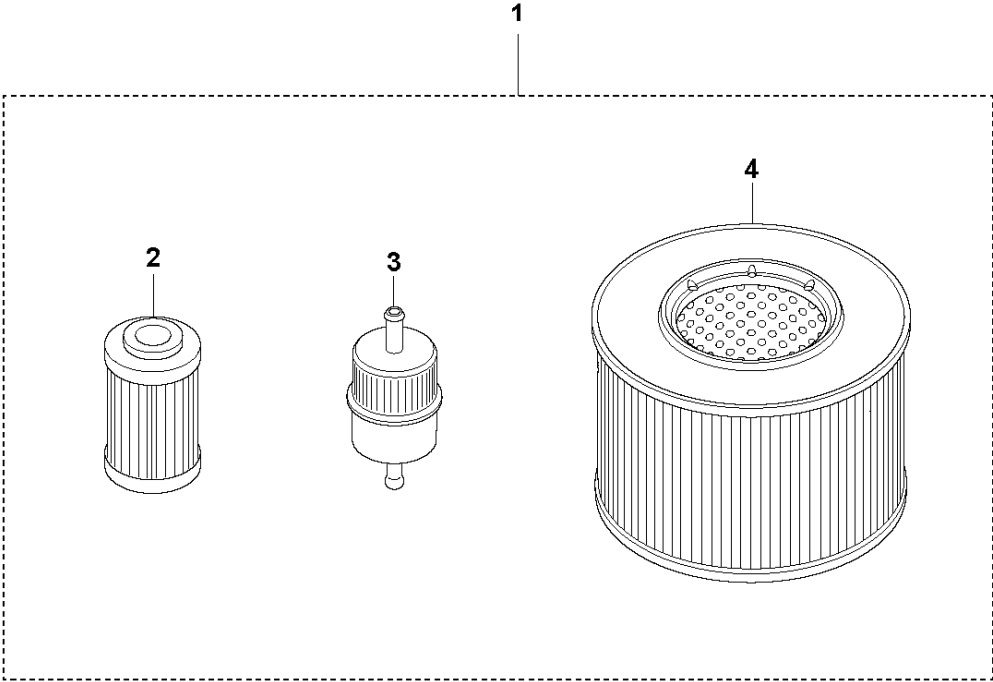

SIX MONTHS / EVERY 250 HOURS KIT LG 504 / 504 EPA, 967855501, 967855502, 967855503, 967855504, 967855505, 967855506, 967855507, 967855508, 967855509, 967855510, 967855511, 967855512, 967855521, 967855522, 967855523, 2022-06

Q LG 504
6 MONTHS / EVERY 250 HOURS SERVICE KIT - HATZ 1D81Z

SIX MONTHS / EVERY 250 HOURS KIT LG 504 / 504 EPA, 967855501, 967855502, 967855503, 967855504, 967855505, 967855506, 967855507, 967855508, 967855509, 967855510, 967855511,

Ref	Part No	Description	Remark	QTY KIT
1	594 21 50-01	SERVICE KIT		1
2	594 30 24-01	OIL FILTER		1
3	594 57 99-01	FUEL FILTER		1
4	594 30 54-01	AIR FILTER		1