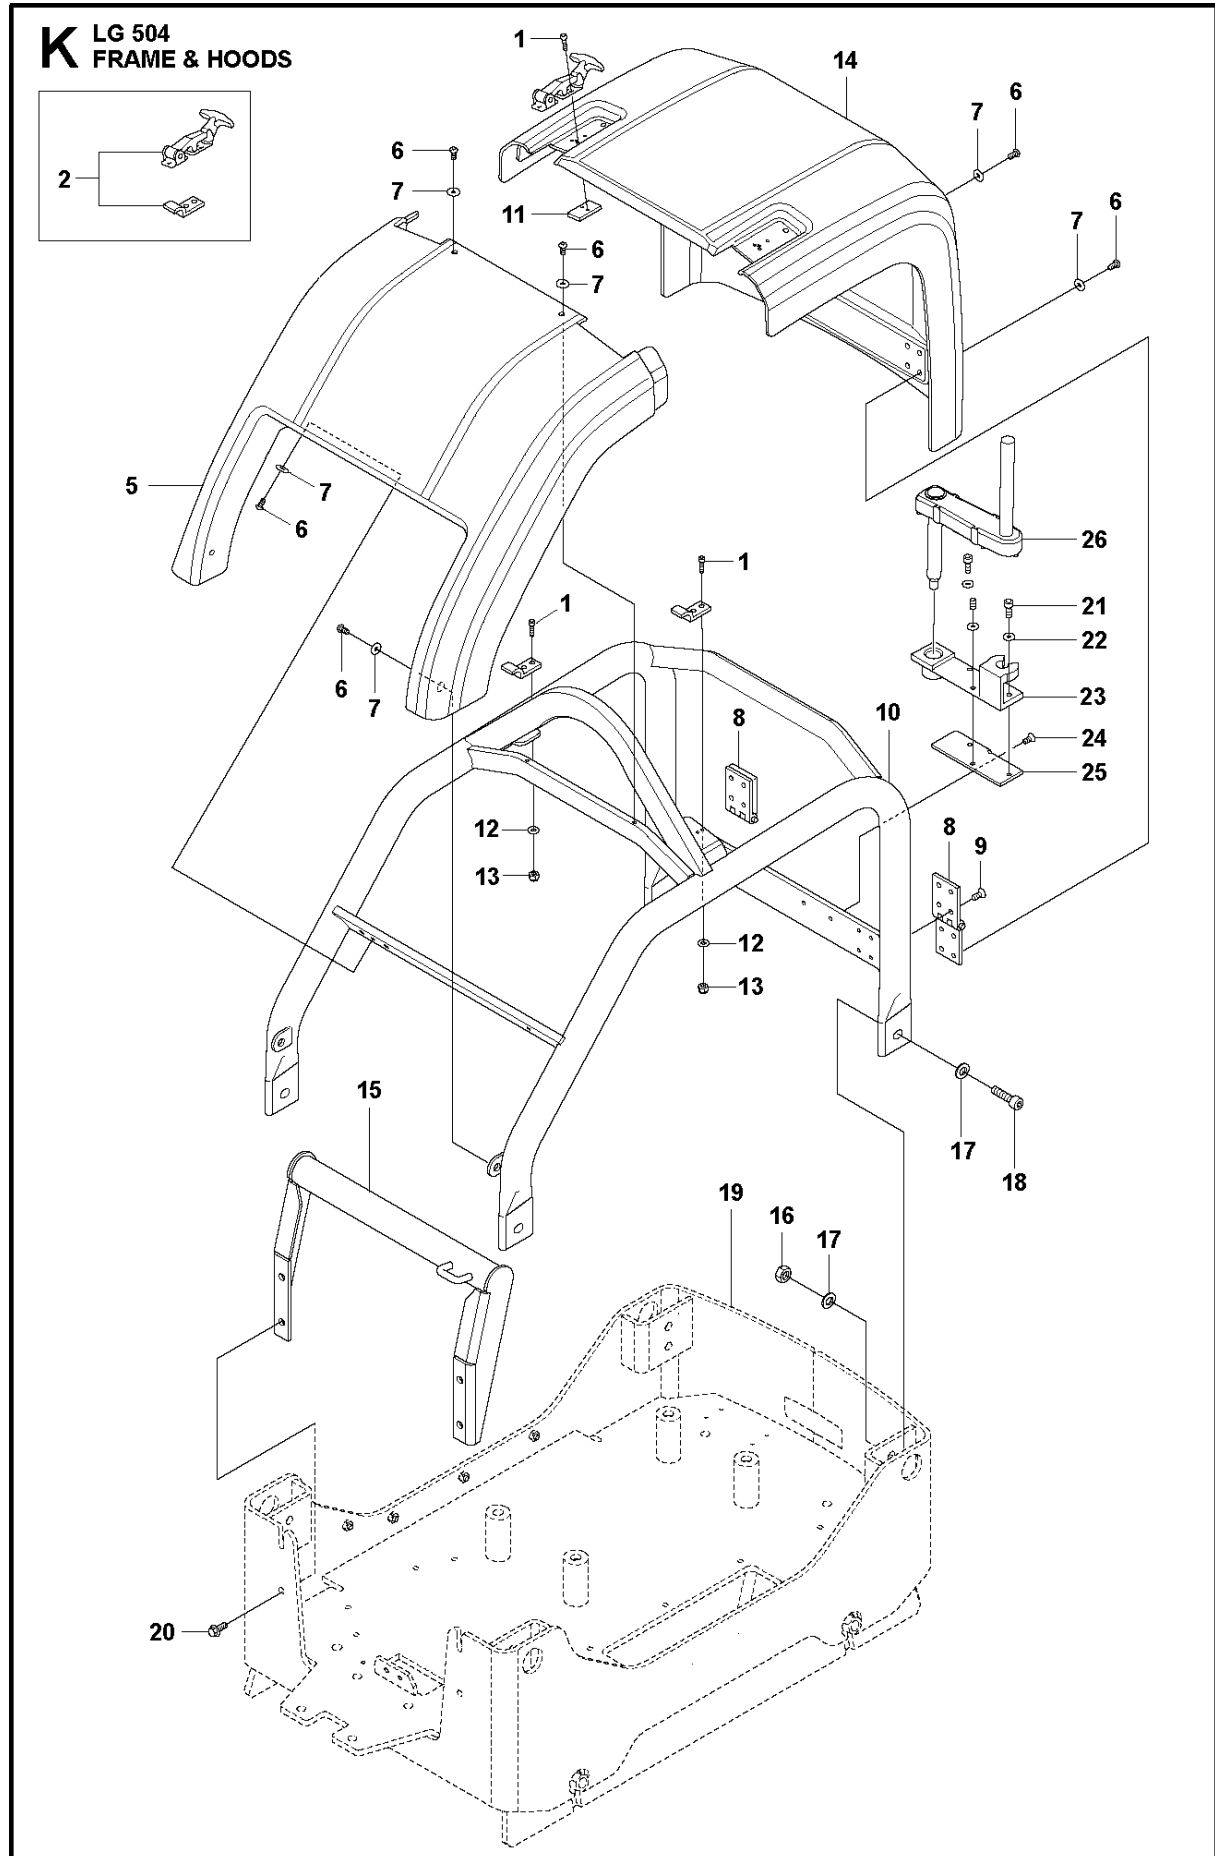

FRAME & HOODS LG 504 / 504 EPA, 967855501, 967855502, 967855503, 967855504, 967855505, 967855506, 967855507, 967855508, 967855509, 967855510, 967855511, 967855512, 967855521, 967855522, 967855523, 2022-06

FRAME & HOODS LG 504 / 504 EPA, 967855501, 967855502, 967855503, 967855504, 967855505, 967855506, 967855507, 967855508, 967855509, 967855510, 967855511, 967855512, 967855521,

Ref	Part No	Description	Remark	QTY KIT
1	595 11 08-01	SCREW		8
2	594 19 20-01	LATCH		2
2	594 19 20-01	LATCH		2
5	594 96 01-01	HOOD		1
6	595 06 77-01	SCREW		14
7	594 53 51-01	WASHER		14
8	594 44 68-01	HINGE		2
9	594 53 49-01	SCREW		8
10	594 18 01-01	FRAME		1
11	594 19 16-01	STOP		2
12	595 06 78-01	WASHER		4
13	595 06 92-01	LOCK NUT		4
14	594 95 78-01	COVER		1
15	594 18 06-01	BEAM		1
16	594 54 86-01	NUT		4
17	595 11 34-01	WASHER		8
18	595 11 14-01	SCREW		4
19	594 75 67-01	ENGINE PLATE		1
20	594 11 99-01	SCREW		4
21	596 88 97-19	SCREW		3
22	595 03 66-01	WASHER		3
23	594 33 04-01	CRANK		1
24	594 53 49-01	SCREW		2
25	595 12 71-01	BRACKET		1
26	594 19 25-01	CRANK		1