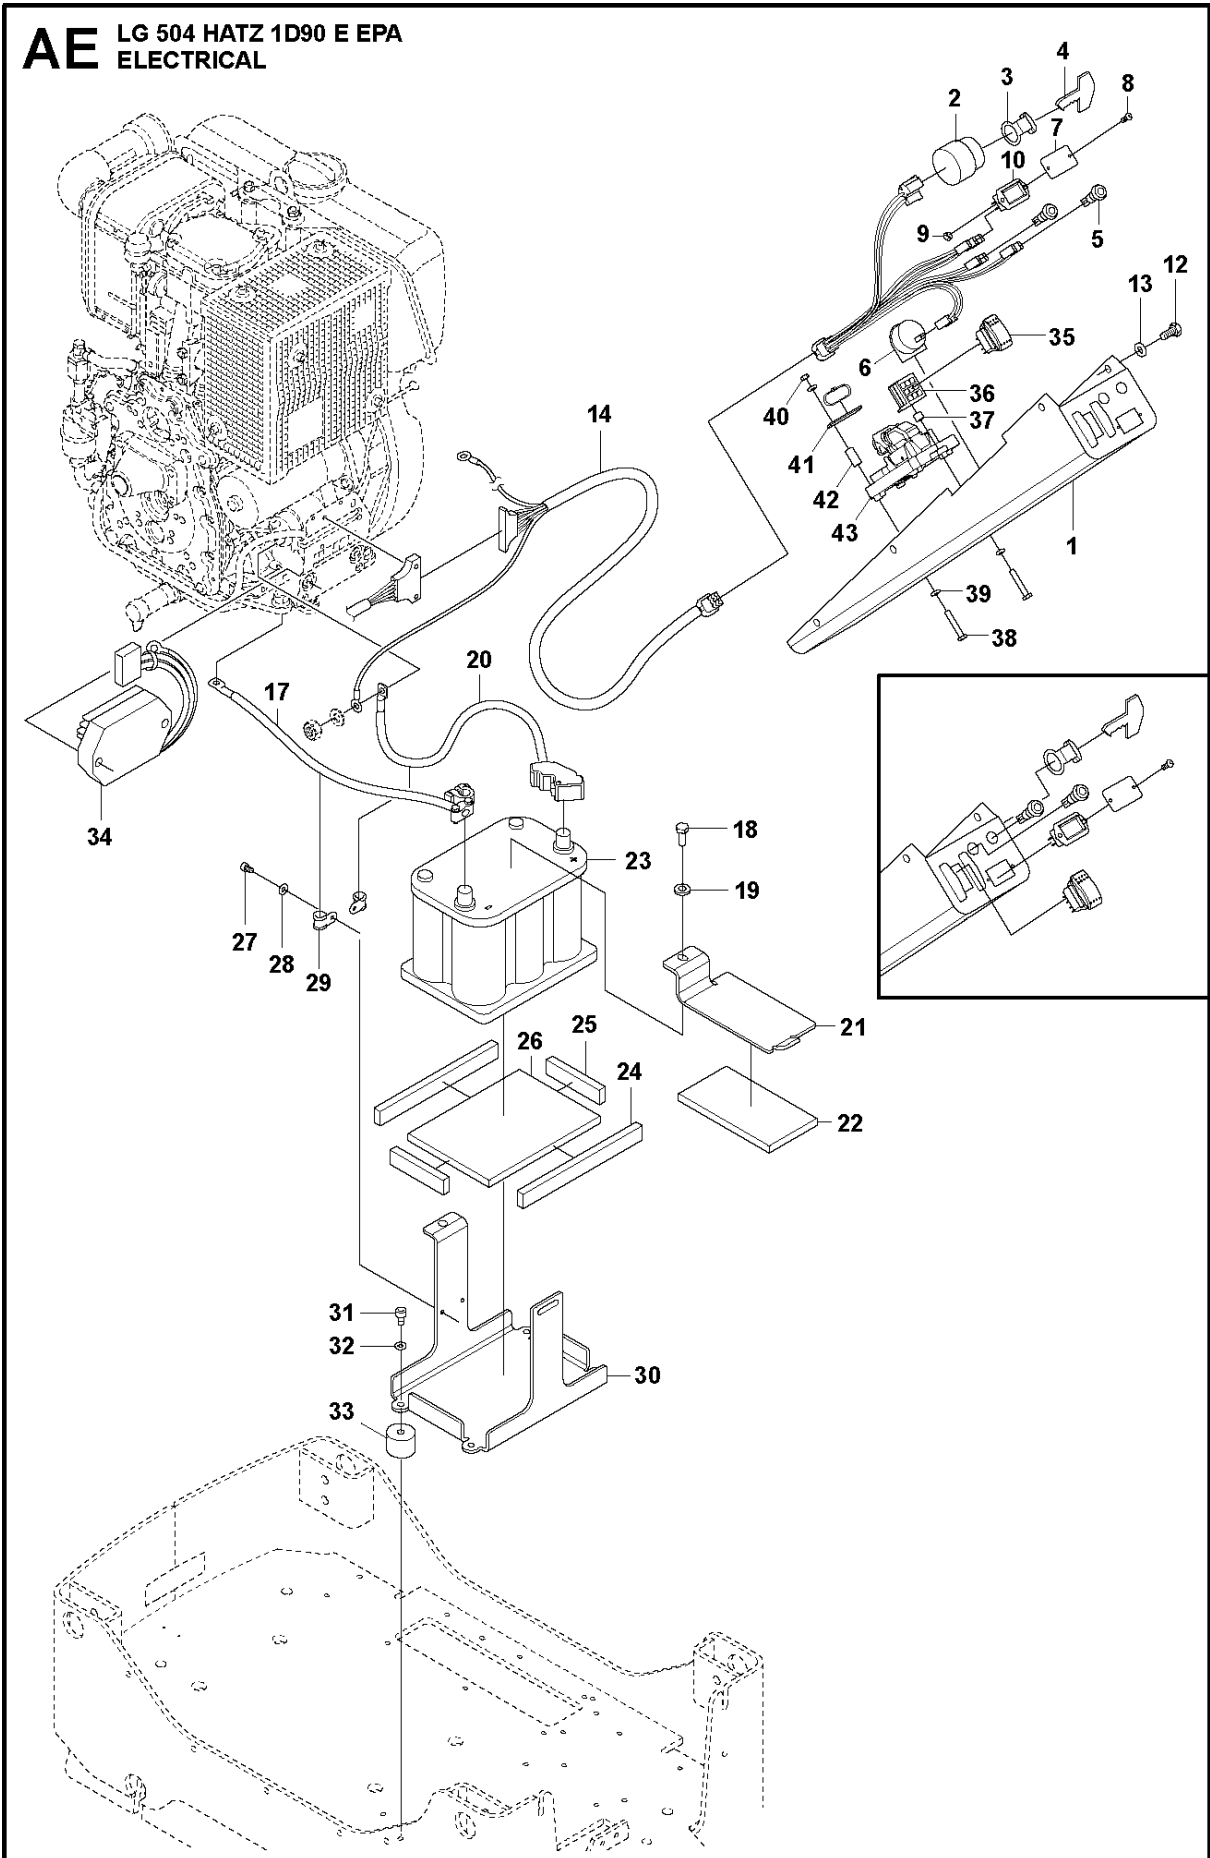

AE LG 504 HATZ 1D90 E EPA
ELECTRICAL

ELECTRICAL WIRING LG 504 / 504 EPA, 967855501, 967855502, 967855503, 967855504, 967855505, 967855506, 967855507, 967855508, 967855509, 967855510, 967855511, 967855512,

Ref	Part No	Description	Remark	QTY KIT
1	529 63 67-01	CONTROL PANEL		1
2	531 04 38-01	IGNITION SWITCH		1
3	536 80 29-01	CAP		1
4	595 07 01-01	KEY		1
5	594 51 37-01	DIODE		2
6	594 46 34-01	BUZZER		1
8	594 53 78-01	SCREW		2
9	596 69 52-46	LOCK NUT		2
10	594 82 71-01	HOUR METER		1
11	529 67 95-01	HARNESS		1
12	595 05 40-01	SCREW		7
13	595 06 66-01	WASHER		7
14	594 34 72-01	CABLE		1
17	594 18 74-01	CABLE		1
19	594 74 73-01	WASHER		2
20	594 33 07-02	CABLE		1
21	529 63 71-01	BRACKET		1
22	599 21 25-01	INSULATION		1
23	594 48 59-01	BATTERY		1
27	595 34 78-01	SOCKET		2
28	595 03 65-01	PLANE WASHER		2
29	595 11 46-01	PIPE CLAMP		2
30	529 63 70-01	HOLDER ASSY		1
31	595 11 01-01	SCREW		4
32	595 03 66-01	WASHER		4
33	594 18 72-01	ABSORBER		4