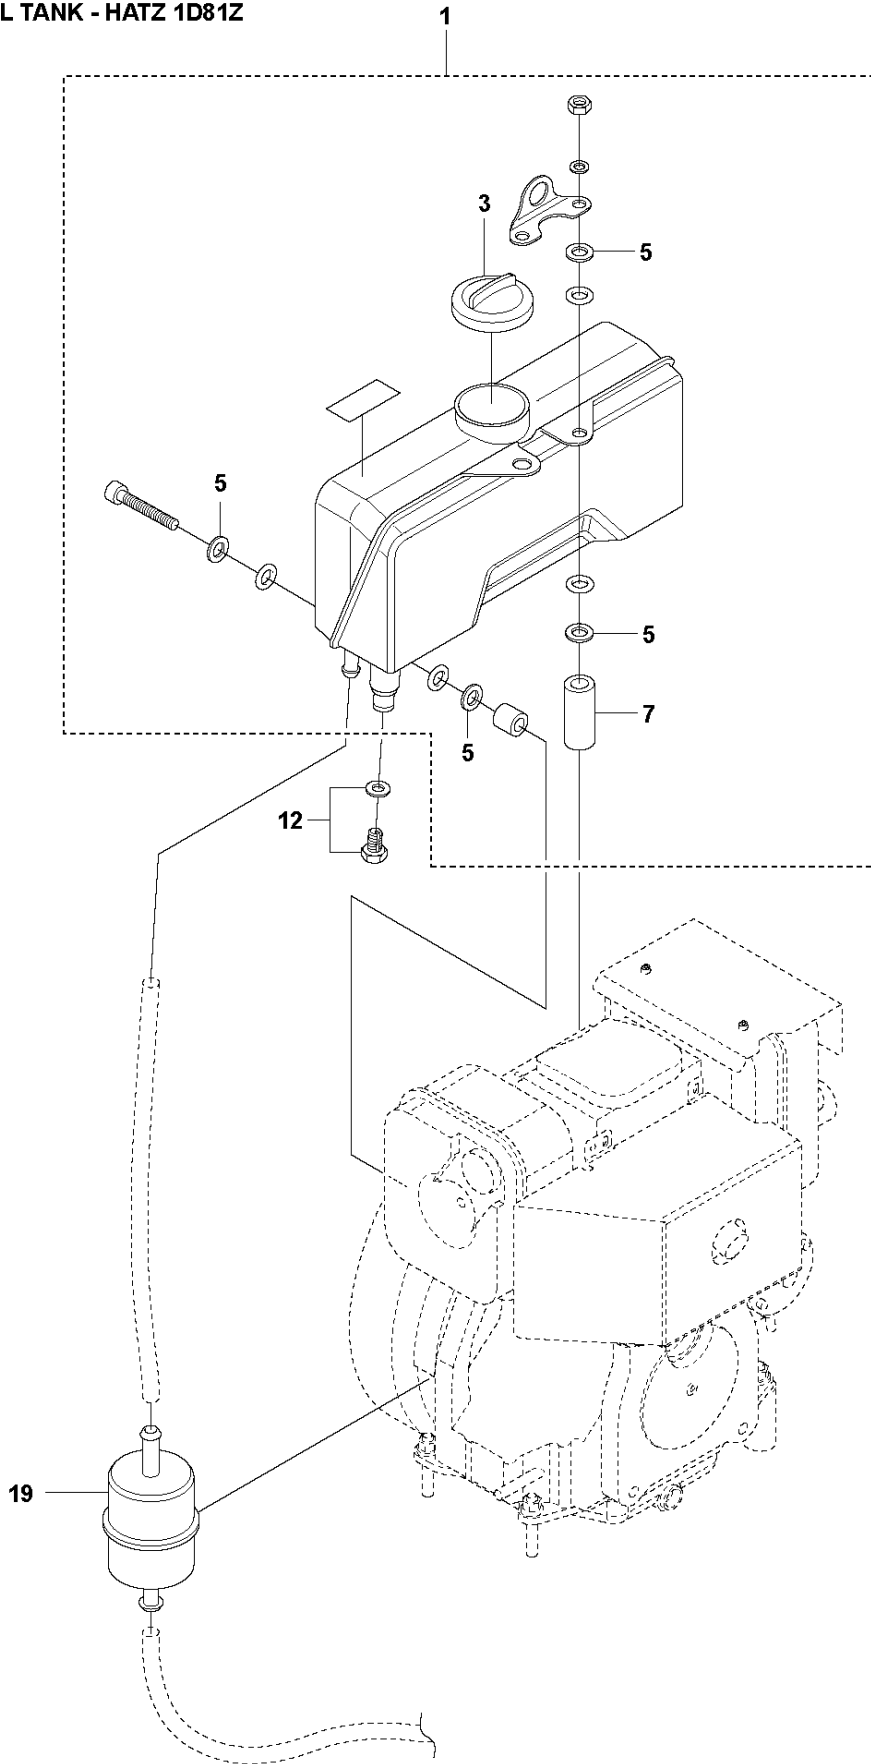

FUEL TANK LG 504 / 504 EPA, 967855501, 967855502, 967855503, 967855504, 967855505, 967855506, 967855507, 967855508, 967855509, 967855510, 967855511, 967855512, 967855521, 967855522, 967855523, 2022-06

E LG 504
FUEL TANK - HATZ 1D81Z

FUEL TANK LG 504 / 504 EPA, 967855501, 967855502, 967855503, 967855504, 967855505, 967855506, 967855507, 967855508, 967855509, 967855510, 967855511, 967855512, 967855521,

Ref	Part No	Description	Remark	QTY KIT
1	594 20 77-01	FUEL TANK		1
3	594 30 92-01	CAP		1
5	594 57 38-01	WASHER		12
7	594 57 40-01	SPACER		6
12	594 58 32-01	WATER SEPARATOR		1
19	594 57 99-01	FUEL FILTER		1