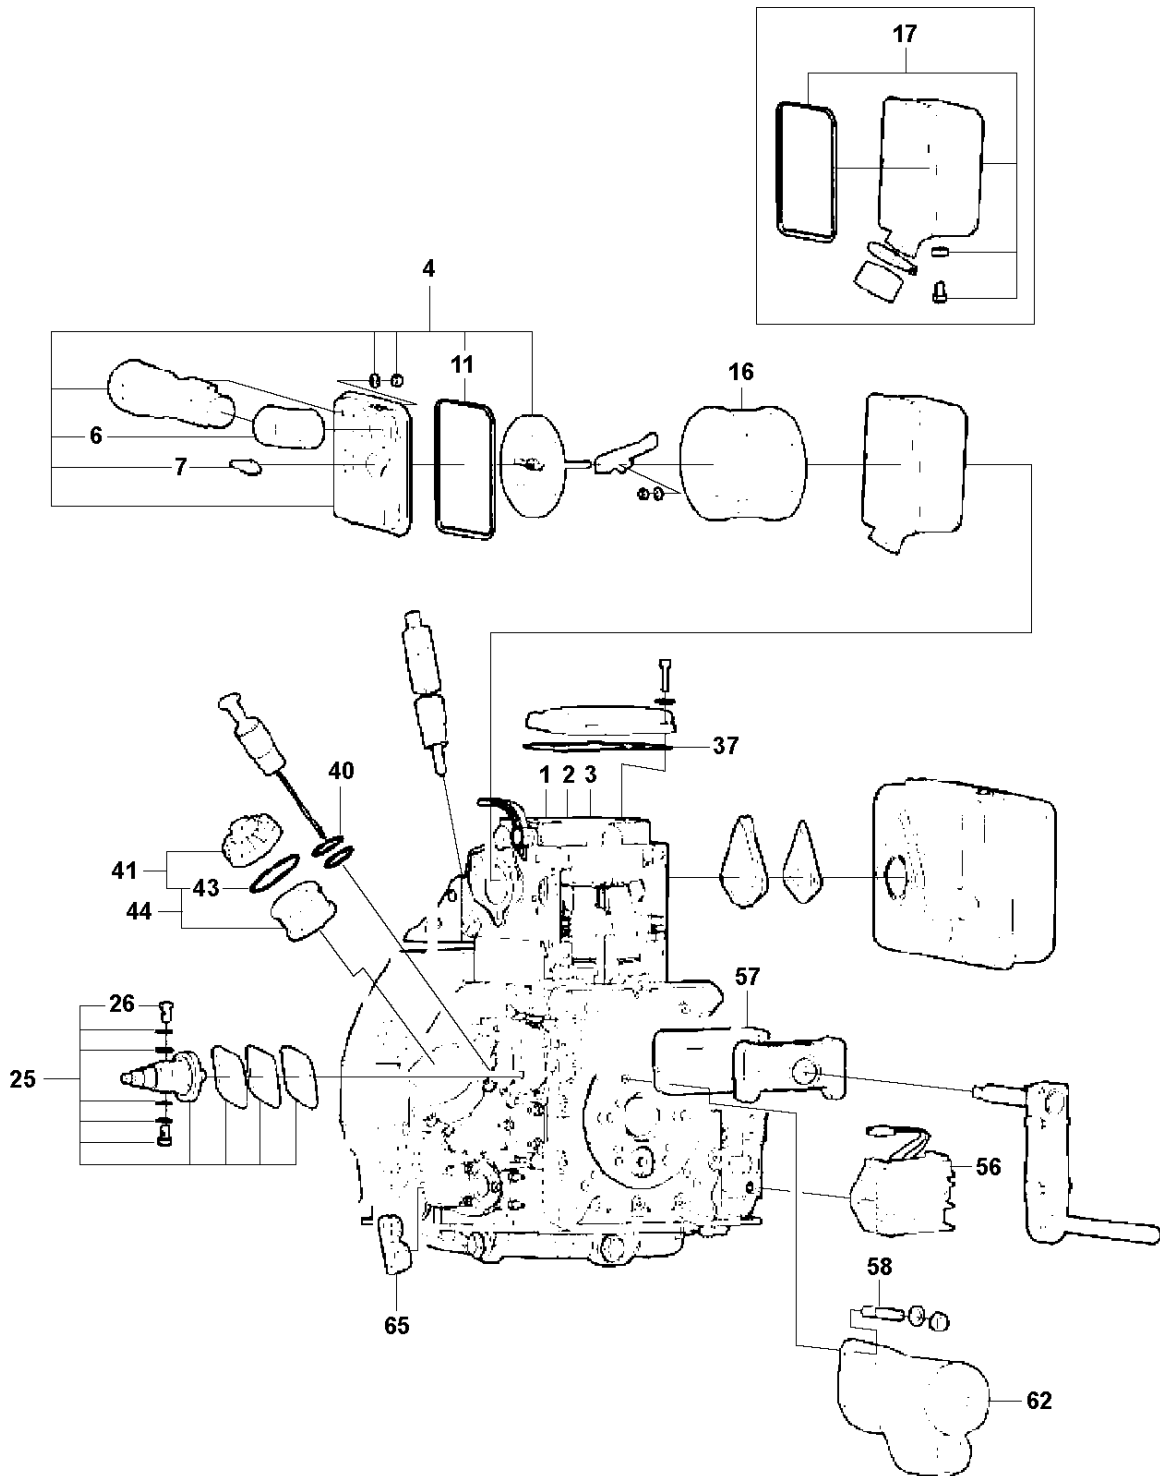

ENGINE LG 504 / 504 EPA, 967855501, 967855502, 967855503, 967855504, 967855505, 967855506, 967855507, 967855508, 967855509, 967855510, 967855511, 967855512, 967855521, 967855522, 967855523, 2022-06

D LG 504
ENGINE - HATZ 1D81Z

ENGINE LG 504 / 504 EPA, 967855501, 967855502, 967855503, 967855504, 967855505, 967855506, 967855507, 967855508, 967855509, 967855510, 967855511, 967855512, 967855521,

Ref	Part No	Description	Remark	QTY KIT
1	596 24 12-06	ENGINE		1
2	595 37 32-01	ENGINE		1
3	596 24 12-07	ENGINE		1
4	594 20 76-01	AIR FILTER COVER		1
6	594 31 34-01	ELBOW		1
7	594 57 15-01	NUT		1
11	594 30 83-01	GASKET		1
16	594 30 54-01	AIR FILTER		1
17	594 30 75-01	HOUSING		1
25	594 60 90-01	FUEL PUMP		1
26	594 20 73-01	BOLT		2
37	594 30 28-01	GASKET		1
40	595 13 18-01	O-RING		2
41	594 55 73-01	COVER		1
43	594 30 29-01	GASKET		1
44	595 37 25-01	OIL FILTER		1
56	594 60 64-01	RELAY		1
57	594 56 01-01	GASKET		1
58	595 12 95-01	STUD		2
62	594 30 65-01	STARTER		1
65	594 30 68-01	LEVER		1