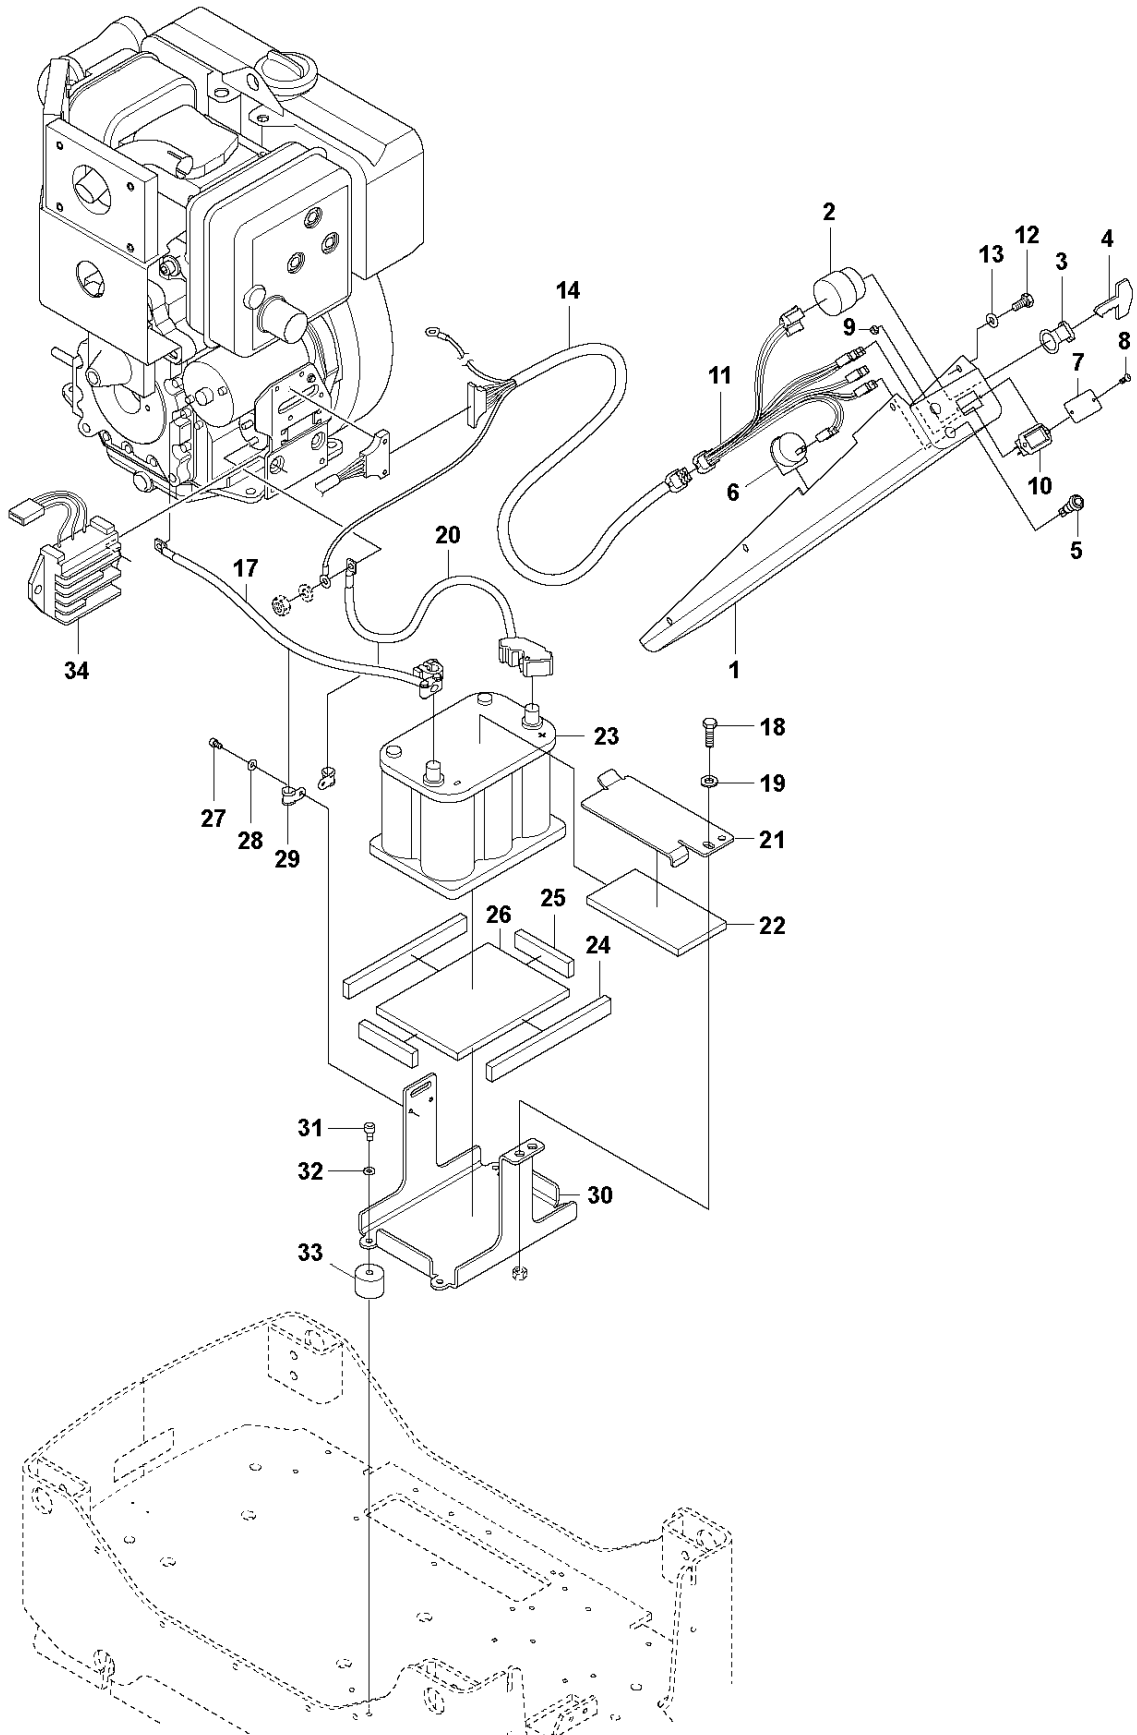

ELECTRICAL LG 504 / 504 EPA, 967855501, 967855502, 967855503, 967855504, 967855505, 967855506, 967855507, 967855508, 967855509, 967855510, 967855511, 967855512, 967855521, 967855522, 967855523, 2022-06

M LG 504
ELECTRICAL - HATZ 1D81Z

ELECTRICAL LG 504 / 504 EPA, 967855501, 967855502, 967855503, 967855504, 967855505, 967855506, 967855507, 967855508, 967855509, 967855510, 967855511, 967855512, 967855521,

Ref	Part No	Description	Remark	QTY KIT
1	594 43 22-01	CONTROL PANEL		1
2	531 04 38-01	IGNITION SWITCH		1
4	595 07 01-01	KEY		1
5	594 51 37-01	DIODE		2
6	594 46 34-01	BUZZER		1
6	594 46 34-01	BUZZER		1
7	594 42 67-01	COVER		1
8	595 06 56-01	SCREW		2
9	595 47 00-01	NUT		2
10	594 82 71-01	HOUR METER		1
11	594 43 23-01	CABLE		1
12	595 05 40-01	SCREW		7
13	595 06 66-01	WASHER		7
14	594 34 72-01	CABLE		1
17	594 18 74-01	CABLE		1
18	594 11 86-01	SCREW		1
19	594 74 73-01	WASHER		1
20	594 33 07-01	CABLE		1
21	594 18 05-01	HOLDER		1
22	599 21 25-01	INSULATION		1
23	594 48 59-01	BATTERY		1
24	599 21 25-01	INSULATION		2
25	599 21 25-01	INSULATION		2
26	599 21 25-01	INSULATION		1
27	595 34 78-01	SOCKET		2
28	595 03 65-01	PLANE WASHER		2
29	595 11 46-01	PIPE CLAMP		2
30	595 36 69-01	HOLDER		1
31	595 11 01-01	SCREW		4
32	595 03 66-01	WASHER		4
33	594 18 72-01	ABSORBER		4
34	594 60 64-01	RELAY		1